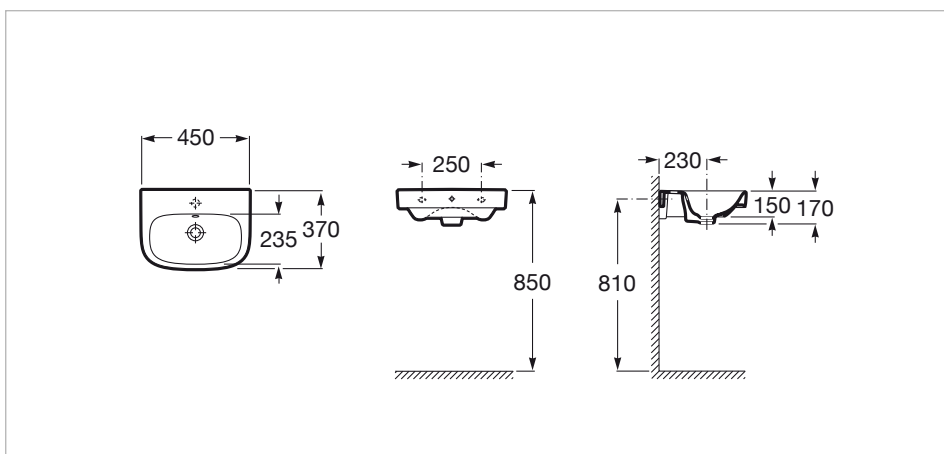

Debba

Sokféle megoldást kínáló kollekción, mely józan, mégis trendkövető design-jával minden fürdőszobai térbe adaptálható.

Fali porcelán mosdó

Anyag: Porcelán
Beszerelés típusa: Fali
Csaplyuk konfiguráció: 1 kikönyvített, 1 csaplyuk, 1 kikönyvített
Forma: Szögletes
Mosdó térfogata (l): 3
Mosdótál szélessége (mm): 235
Rögzítő szett: Tartozék
Tál helyzete: Középen
Tál hossza (mm): 385
Tál mélysége (mm): 110

Színek és minták

Hogyan kapok hivatkozási számot
Írja be a ".." helyére a kívánt minta kódot az alábbi listából

00 Fehér

Méretek

Hossz: 450 mm.
Szélesség: 370 mm.
Magasság: 135 mm.

Kompatibilitás

506403110 1 1/4" kiömlő csatlakozó WC-hez.
300-as cső
335990..0 Porcelán mosdóláb mosdóhoz
505400000 1 1/4" lefolyó mosdóhoz / bidéhez
túlfolyóval- és automatikus dugóval
506401614 1 1/4" bekötőcső WC-hez. 250 cső

Műszaki rajzok