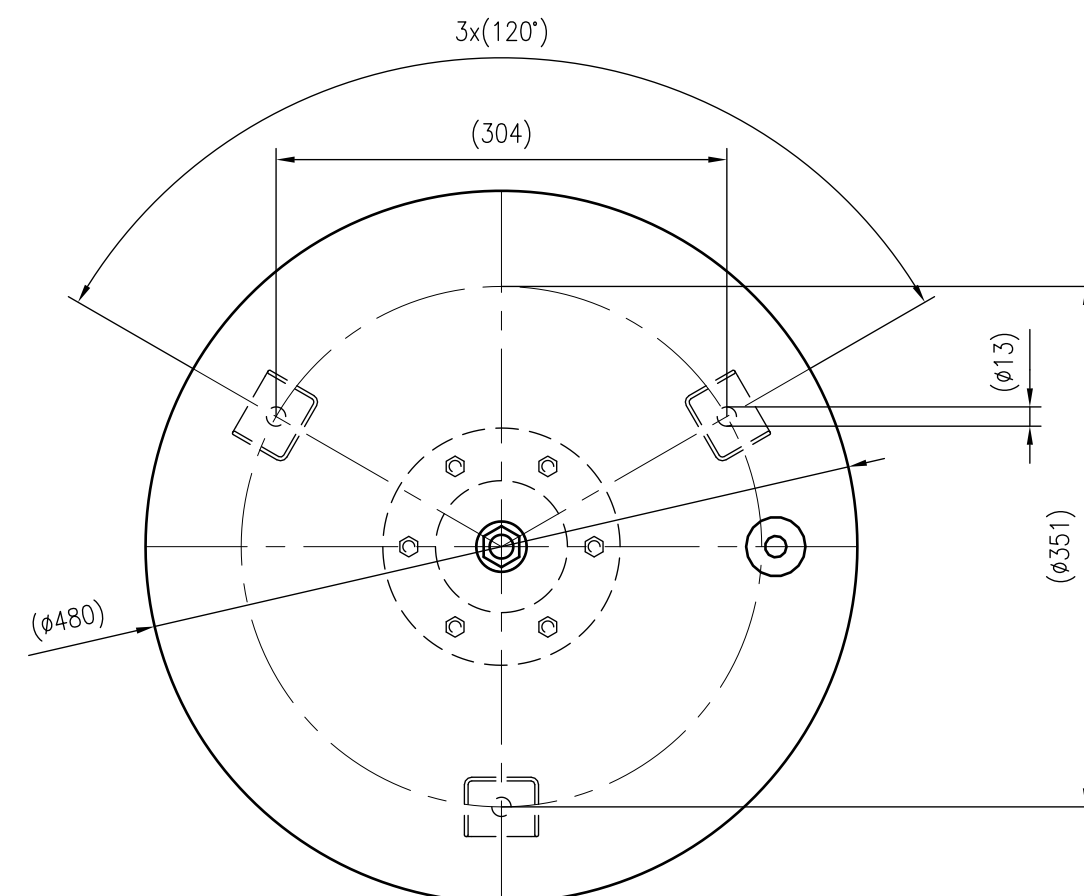

Side view

Front view

Isometric view

Top view

Unterliegt nicht dem Änderungsdienst/ Not subject to change management		Maßstab/ Scale: 1:5	Format/ Size: A2
Revision 21.06.2023	Refix DE 100 16bar – 7348610		