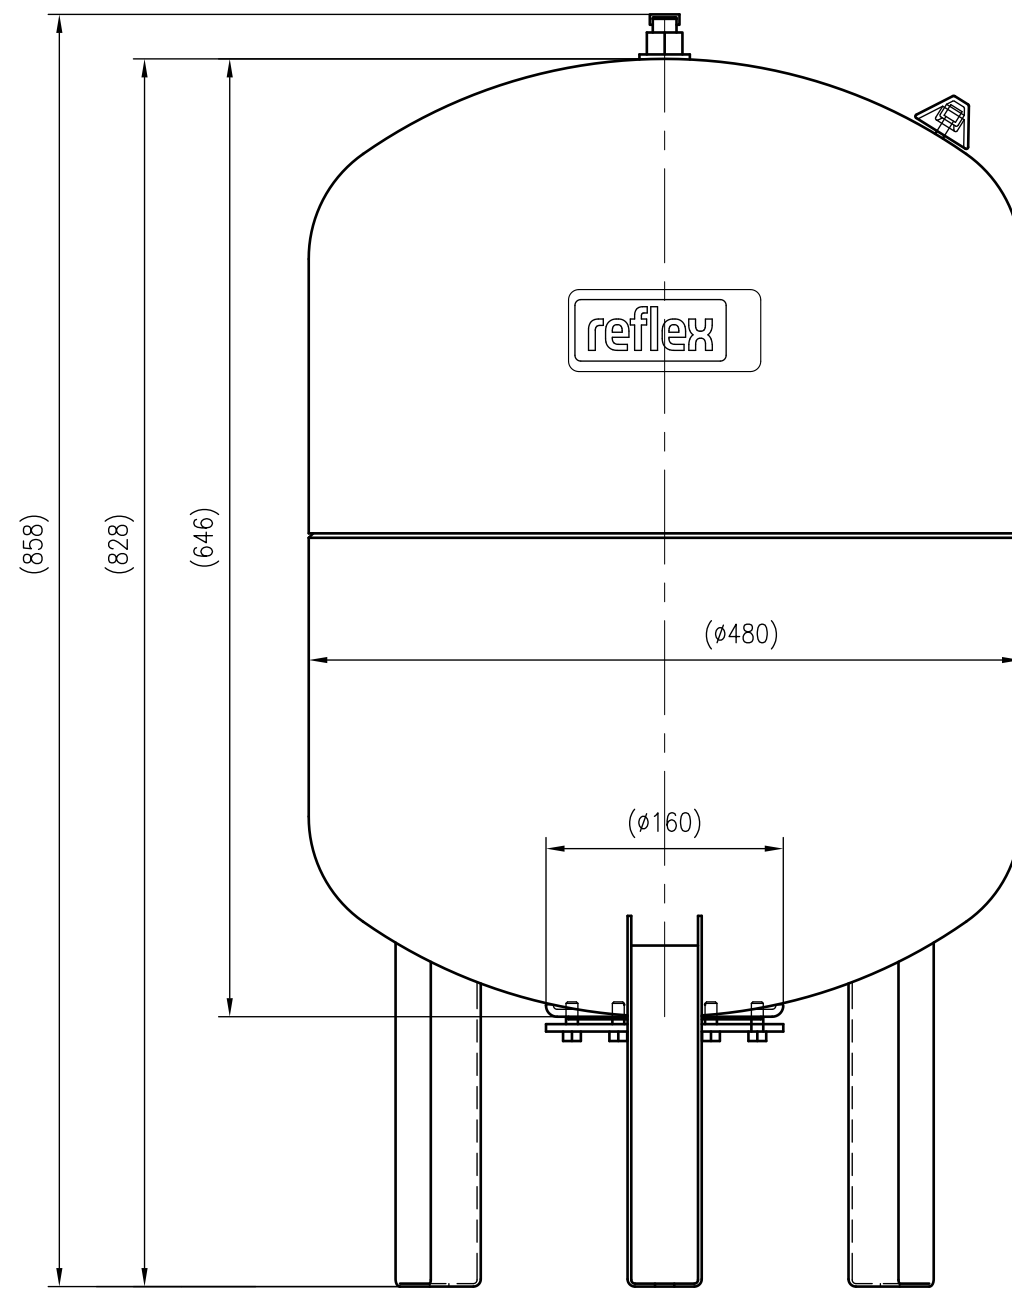

Side view

Front view

Isometric view

Top view

Unterliegt nicht dem Änderungsdienst/ Not subject to change management		Maßstab/ Scale: 1:5	Format/ Size: A2
Revision 21.06.2023	Refix DE 100 16bar – 7348610		