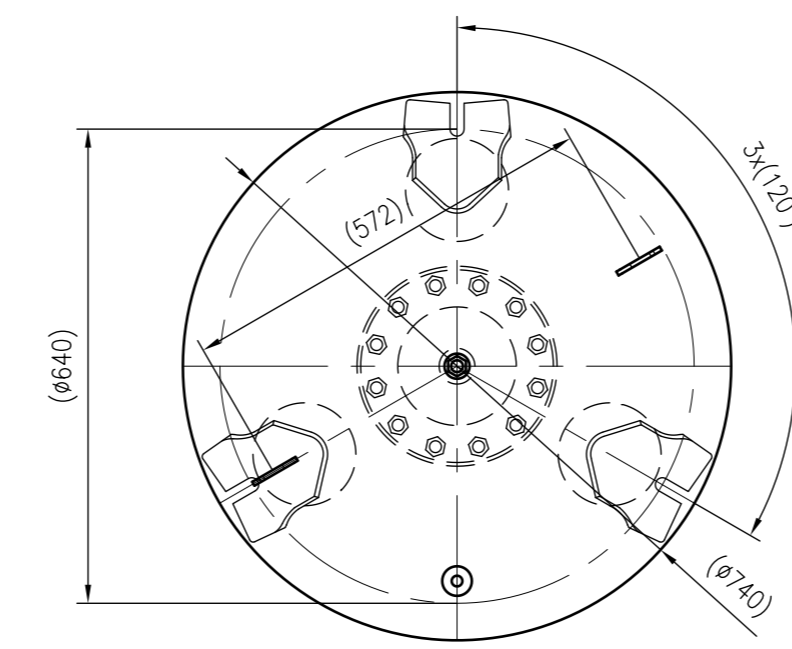

Side view

Front view

Isometric view

Top view

Unterliegt nicht dem Änderungsdienst/ Not subject to change management		Maßstab/ Scale: 1:10	Format/ Size: A1
Revision 23.06.2023	Reflex DE 1000 (740mm) 10bar – 7306970		
			A1