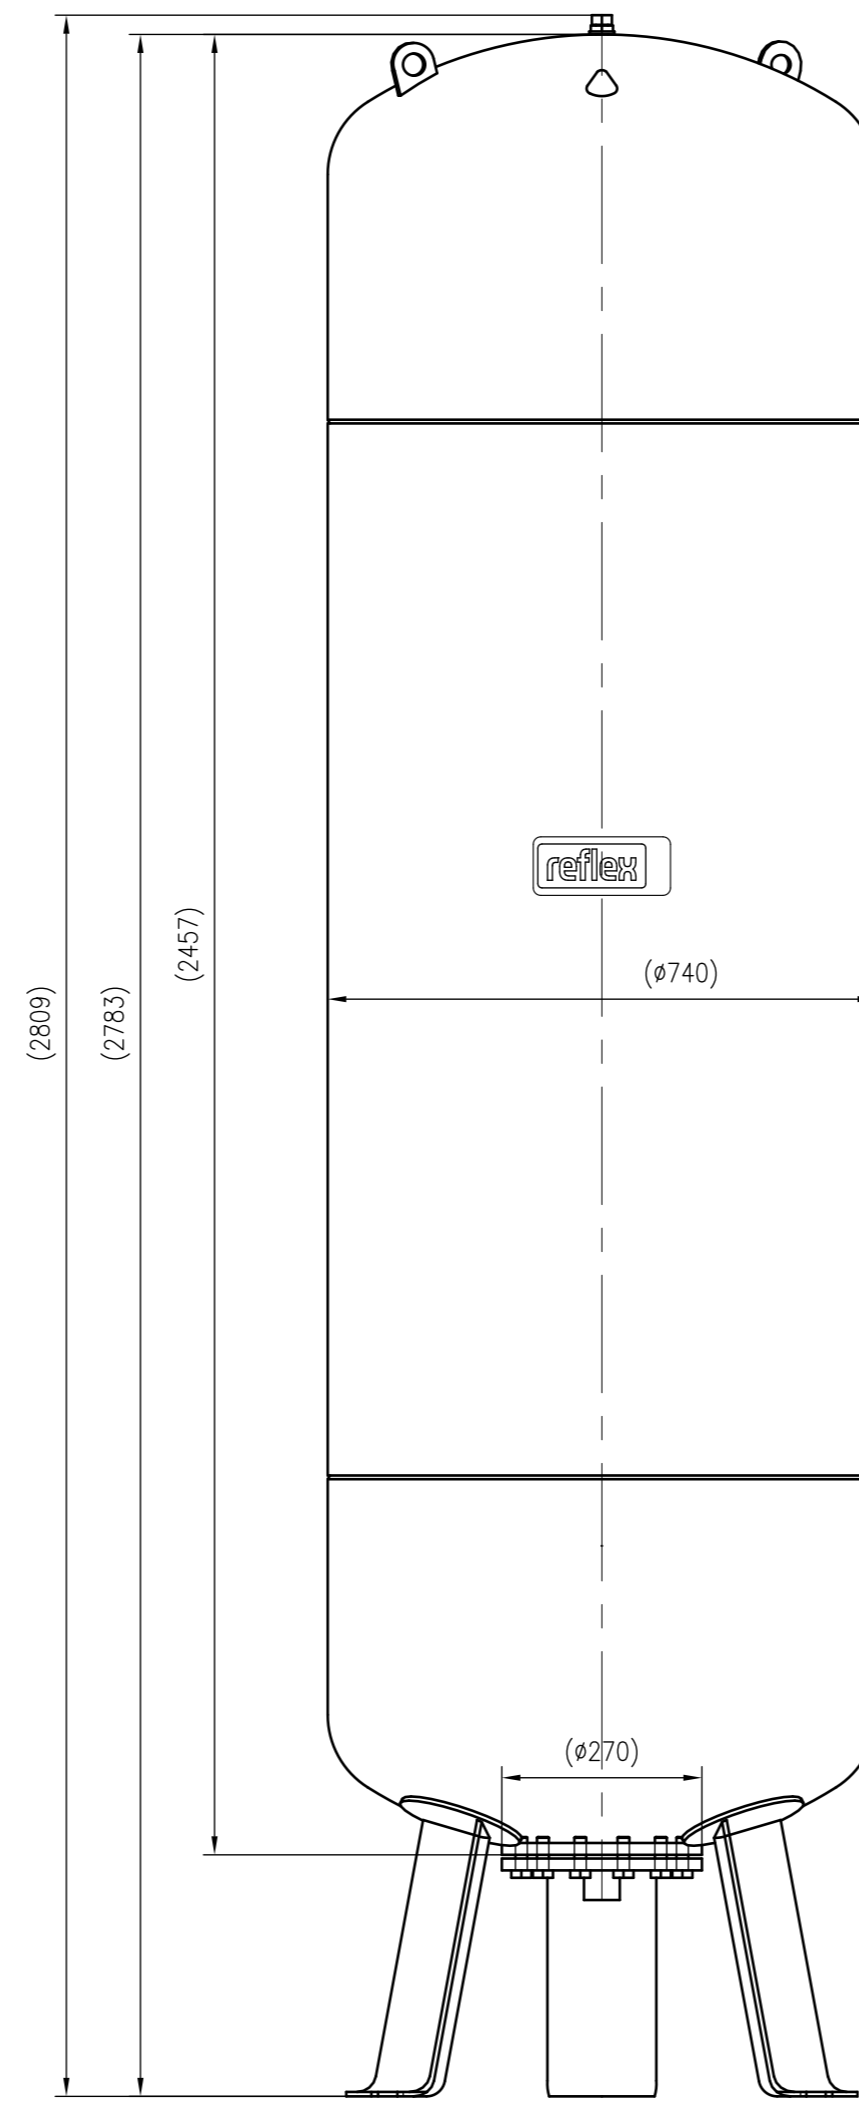

Side view

Front view

Isometric view

Top view

Unterliegt nicht dem Änderungsdienst/ Not subject to change management		Maßstab/ Scale: 1:10	Format/ Size: A1
Revision 23.06.2023	Reflex DE 1000 (740mm) 10bar – 7306970		
			A1