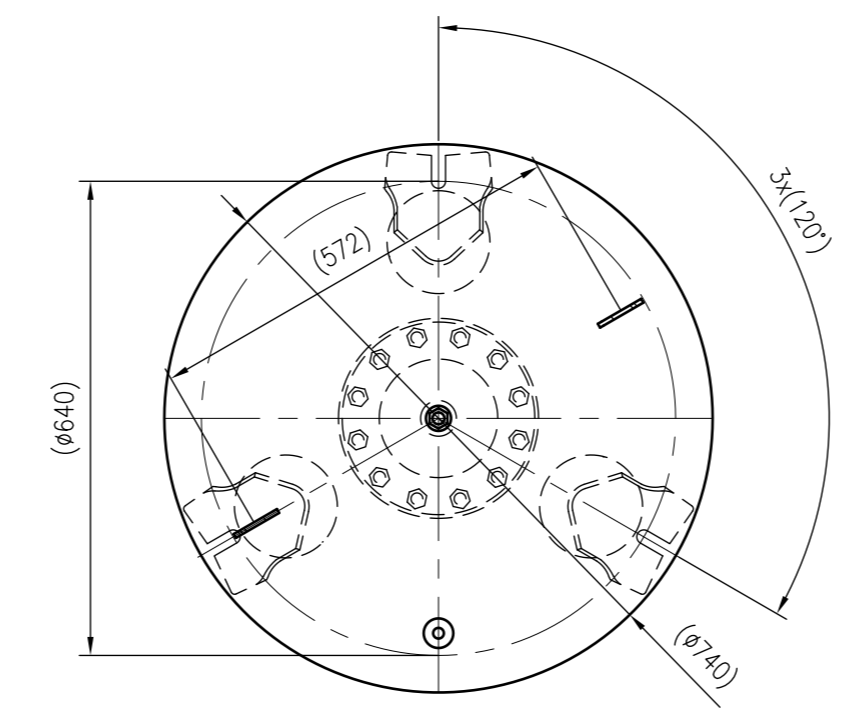

Side view

Front view

Isometric view

Top view

Unterliegt nicht dem Änderungsdienst/ Not subject to change management		Maßstab/ Scale: 1:10	Format/ Size: A1
Revision 23.06.2023	Reflex DE 800 10bar – 7306960		