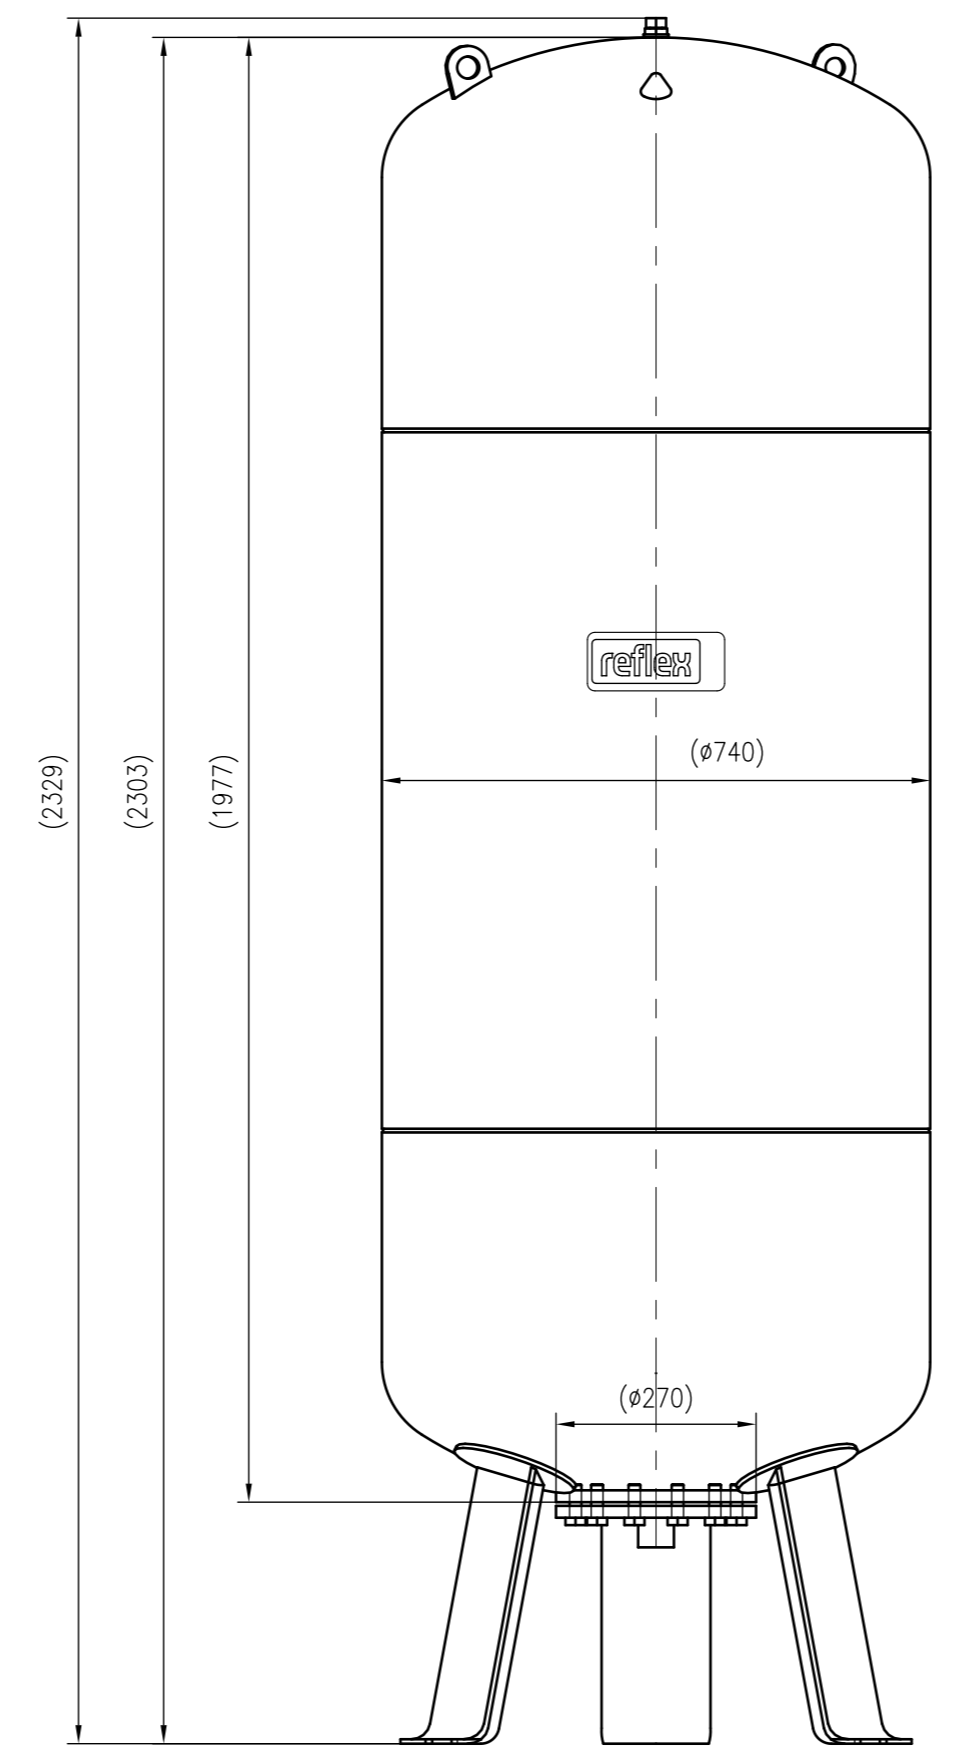

Side view

Front view

Isometric view

Top view

Unterliegt nicht dem Änderungsdienst/ Not subject to change management		Maßstab/ Scale: 1:10	Format/ Size: A1
Revision 23.06.2023	Reflex DE 800 10bar – 7306960		