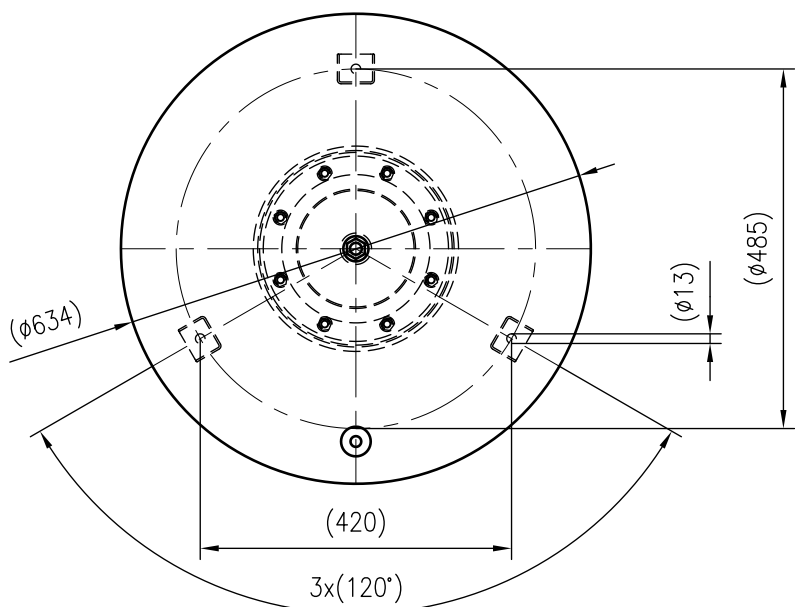

Kippmaß ca. (1294)
Tilt height approx. (1294)

G 1 1/4

(155)

Side view

(1273)

(1244)

(1041)

(ϕ 634)

(ϕ 277)

Front view

reflex

Isometric view

Top view

Unterliegt nicht dem Änderungsdienst/ Not subject to change management		Maßstab/ Scale: 1:10	Format/ Size: A3
Revision 22.06.2023	Refix DE 300 10bar – 7306800		