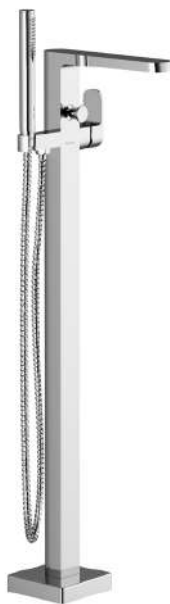

EASYCLEAN

Az EasyClean a zuhanyrózsa apró tüskéinek tisztítására szolgáló funkció. A szilikon tüskékben megtapadó vízkövet egy egyszerű ujjmozdulattal eltávolíthatja.

**Padlón álló kádcsaptelep Chrome**