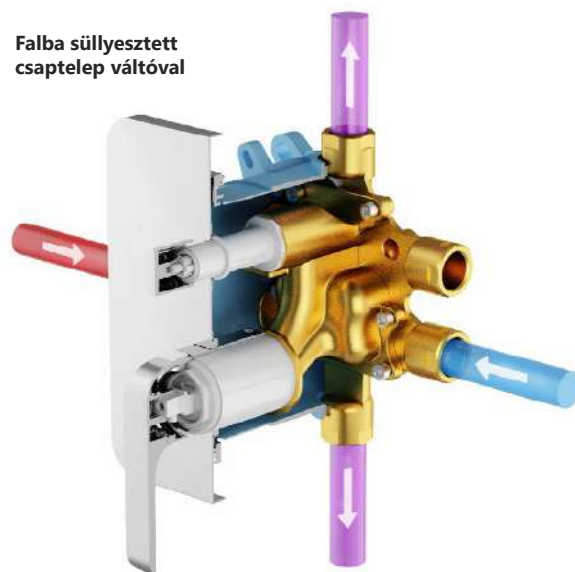

Falba süllyesztett csaptelep váltóval

Mindkét kifolyót szükséges csatlakoztatni. A beépítés során a kád feltöltését az alsó elfolyóhoz, míg a kézi zuhanyt a felső elfolyóhoz szükséges csatlakoztatni. Zuhanytálcához való telepítés során a kézi zuhanyt az alsó elfolyóhoz, míg a fali zuhanyt a felső elfolyóhoz szükséges csatlakoztatni.