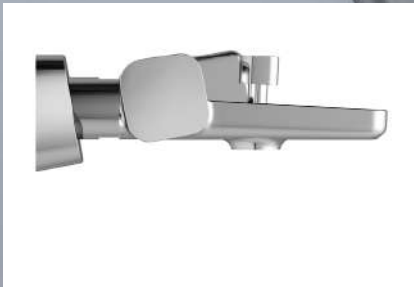

A 10° koncepció kádjával való dinamikus összhang megunthatatlan. Az átgondolt aszimmetria eredeti stílust kölcsönöz a 10° kádcsaptelepnek és kényelmessé teszi a használatát.