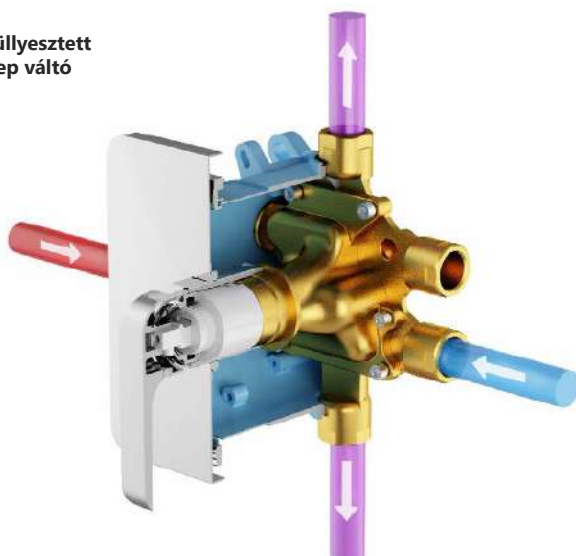

Falba süllyesztett csaptelep

belső egység nélkül, váltóval -

Vari 072.50 R-box-hoz,

FL 065.00

Cikkszám: X070123

Ár 50 600,-

Falba süllyesztett csaptelep

váltó nélkül, -

Vari 072.50 R-box-hoz,

FL 066.00

Cikkszám: X070124

Ár 40 700,-

A csaptelepek KIZÁRÓLAG R-Box Vari szerelési egység használatához van kialakítva.

Falba süllyesztett csaptelep váltó nélkül

Válassza az alsó vagy felső elfolyót, és a másikba helyezzen dugót.