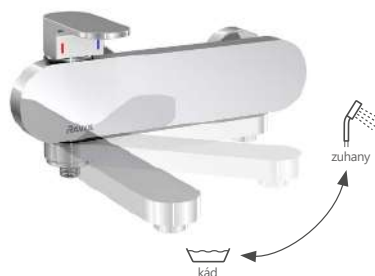

Eredeti kádfeltöltési mód - a beömlőkar kifordításával, majd a csaptelep megnyitásával a kádfeltöltés funkció lép működésbe - a beömlőkar visszahajtásával zuhanyzásra vált.

Figyelem! A csaptelep kialakítása miatt a hideg meleg víz kiállásokat magasabbra szükséges tervezni (790 mm).