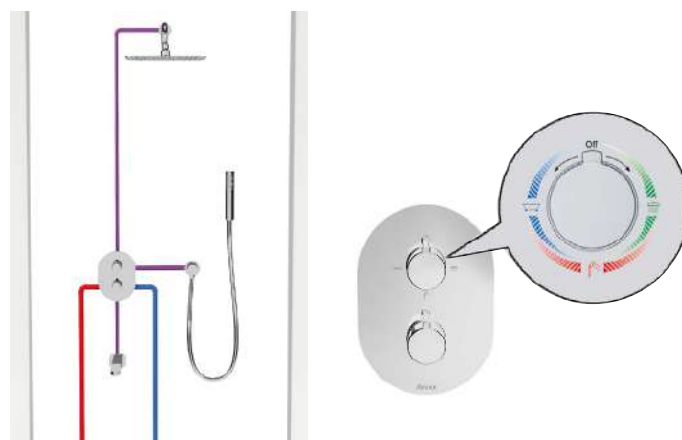

### A fali fűvókát kombináljuk a termostátos falba süllyesztett, háromutas Chrome csapteleppel CR 067.00 + R-Box Multi

A CR 067.00 csaptelep a piacon teljesen egyedülálló megoldás, mert lehetővé teszi a kevert víz három helyre való átkapcsolását. Így egyszerre használhatja a zuhanyfejet, a kézi zuhanyt, valamint a kádat is.