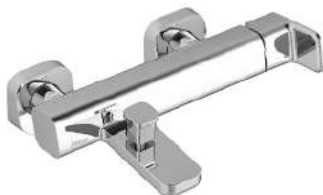

10° Free termosztátos fali zuhanycsaptelep

szett nélkül
150 mm
TD F 033.00/150
Cikkszám: X070140

Ár 77 000,-

Fali kádcsaptelep

szett nélkül
150 mm
TD F 022.00/150
Cikkszám: X070131

Ár 70 900,-