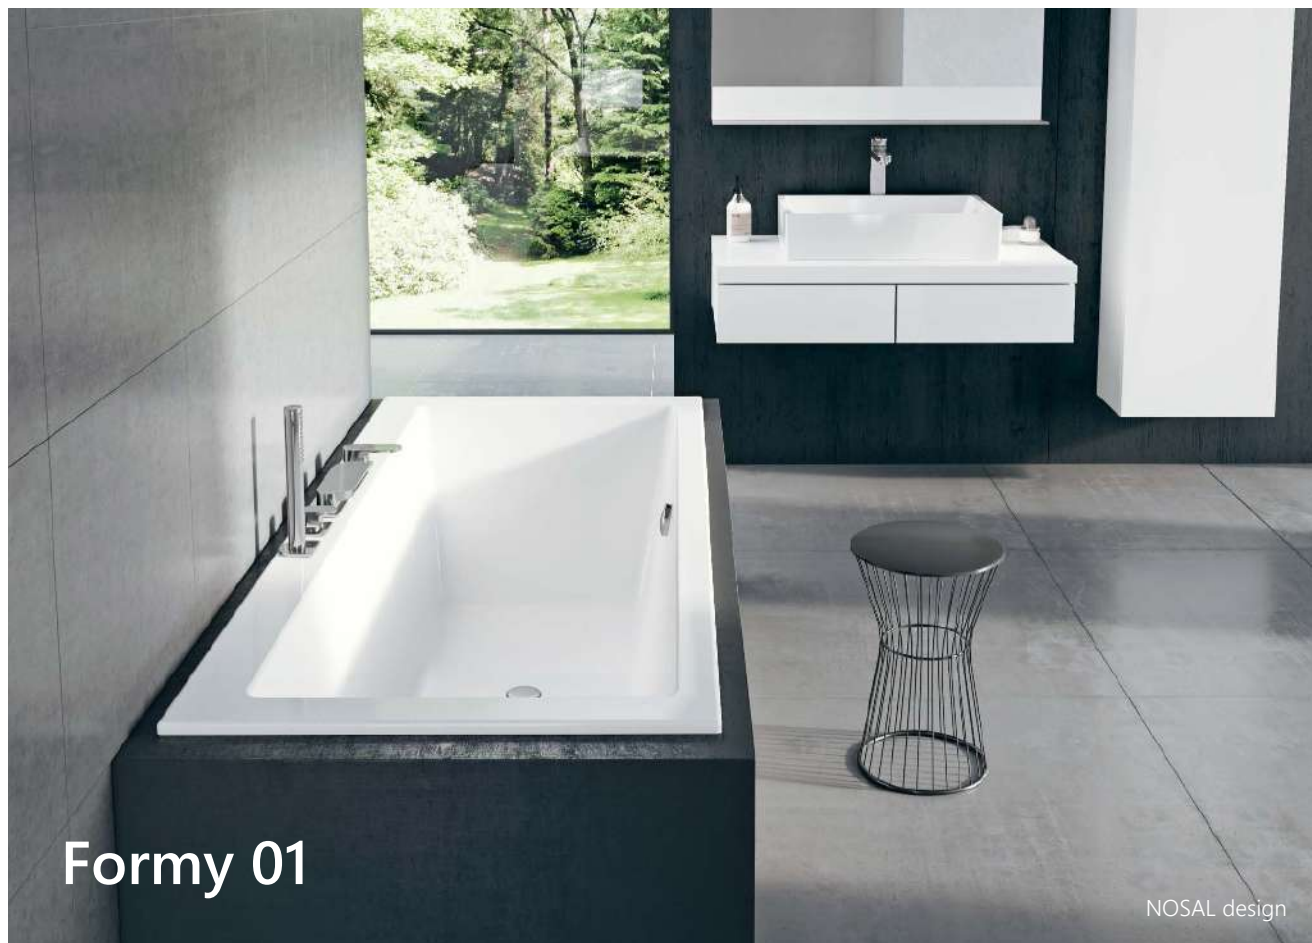

Az elfordított mosdó kényelmesebb hozzáférést biztosít. Lapozzon a 296. oldalra!

Fürdőszobabútorok, lapozzon a 296. oldalra!

10° csaptelepek. Lapozzon a 364. oldalra!

10° fürdőszobai kiegészítők, lapozzon a 372. oldalra!

# Formy koncepció - Könnyed átmenet két forma között

**Letisztult mosdó- és kádszett a szándékos aszimmetria élénk elemeivel. Újdonság: kádak csupán 18 mm magas peremmel.**

Formy 01 és Formy 01 Slim kádak,  
lapozzon a 180. oldalra!