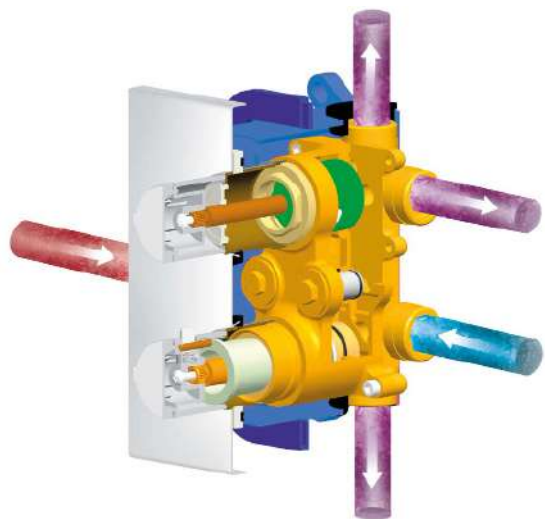

### A fali fűvókát kombináljuk a termostátos falba süllyesztett, háromutas Chrome csapteleppel CR 067.00 + R-Box Multi

A CR 067.00 csaptelep a piacon teljesen egyedülálló megoldás, mert lehetővé teszi a kevert víz három helyre való átkapcsolását. Így egyszerre használhatja a zuhanyfejet, a kézi zuhanyt, valamint a kádat is.