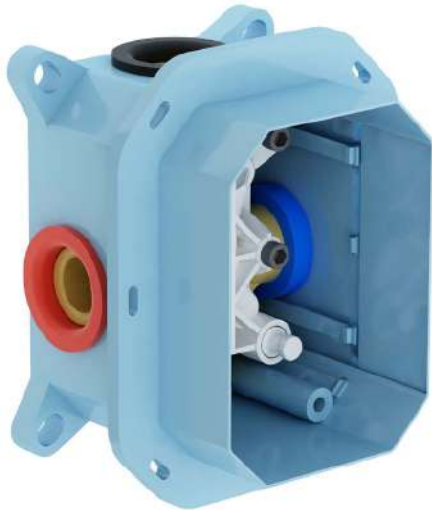

R-box

Falsík alatti egység falba süllyesztett csaptelepekhez

Falsík alatti egység falba süllyesztett csaptelepekhez

R-box

RB 070.50

Cikkszám: X070052

Ár 30 100