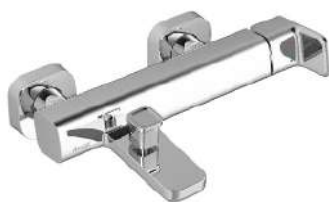

Fali kádcsaptelep

szett nélkül
150 mm
TD 022.00/150
Cikkszám: X070065

Ár 69 900,-