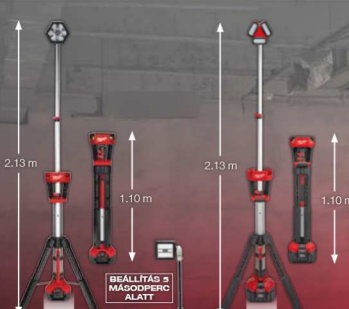

TRUEVIEW™ NAGY TELJESÍTMÉNYŰ VILÁGÍTÁS

HELYSZÍNMEGILÁGÍTÓ LÁMPÁK

ÁLLVÁNYOS TÉRMEGILÁGÍTÓ LÁMPÁK