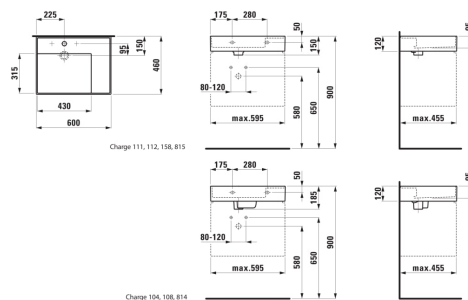

KARTELL LAUFEN

Mosdó, polcfelület jobb oldalon, speciálisan fedett lefolyóval

#SIZE_TEXT

Length 600 mm
Width 460 mm
Height 120 mm

#colour_and_finish

716 Fekete matt

#option

111 - túlfolyónyílás nélkül, egy csaplyukkal

Anyag : SaphirKeramik

Beszereles típusa : Bútorra ültethető, Fali

Csaplyuk konfiguráció : 1 csaplyuk közepen

Integrált polc

Mosdó térfogata (l) : 9,7

Mosdótál szélessége (mm) : 315

Nettó tömeg (kg) : 16

Polc helyzete : Jobb oldalon

Rögzítési pontok száma : 2

Tál helyzete : Bal oldalon

Tál hossza (mm) : 430

Tál mélysége (mm) : 95

#techdrawings_text

#COMPATIBLE_TEXT

Polc mosdók számára

H385331...0001

Oszlopos keverő csaptelep mosdóhoz, fix kifolyóval 110 mm kiállással, húzórudas leeresztő szelep nélkül

H3113310041101

Egykaros mosdó csaptelep tálcával, 110mm magassággal, húzórudas lefolyóval, tartalmaz egy műanyag fedőt a tálcára