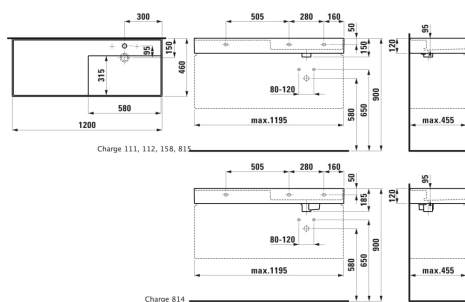

KARTELL LAUFEN

Ráépíthető mosdó, pult a bal oldalon,
speciálisan fedett lefolyóval

#SIZE_TEXT

Length 1200 mm
Width 460 mm
Height 185 mm

#colour_and_finish

■ 716 Fekete matt

#option

111 - túlfolyónyílás nélkül, egy csaplyukkal

Anyag : SaphirKeramik

Aszimmetrikus

Beszereles típusa : Bútorra ültethető, Fali

Csaplyuk konfiguráció : 1 csaplyuk középen

Integrált polc

Mosdó térfogata (l) : 12,5

Mosdótál szélessége (mm) : 315

Nettó tömeg (kg) : 32,2

Polc helyzete : Bal oldalon

Rögzítési pontok száma : 3

Tál helyzete : Jobb oldalon

Tál hossza (mm) : 580

Tál mélysége (mm) : 95

Weight (Kg) : 32

#techdrawings_text

#COMPATIBLE_TEXT