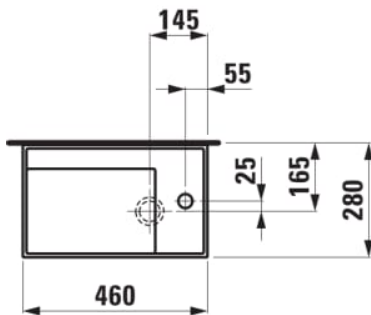

KARTELL LAUFEN

Kézmosó, aszimmetrikus, jobb oldali
armatúrapaddal, speciális rejtett lefolyóval

#SIZE_TEXT

Length 460 mm
Width 280 mm
Height 120 mm

#colour_and_finish

716 Fekete matt

#option

111 - túlfolyónyílás nélkül, egy csaplyukkal

Anyag : SaphirKeramik

Aszimmetrikus

Beszereles típusa : Bútorra ültethető, Fali

Csaplyuk konfiguráció : 1 csaplyuk közepén

Kézmosó

Mosdótál szélessége (mm) : 214

Mázás alap

Nettó tömeg (kg) : 7,4

Rögzítési pontok száma : 2

Tál helyzete : Bal oldalon

Tál hossza (mm) : 323

Tál mélysége (mm) : 120

#techdrawings_text

#COMPATIBLE_TEXT

Alsószekrény egy üvegpolccal, jobb oldali zsanérral, bal oldali nyitott polccal, jobb oldali armatúrapados 815334 kézmosóhoz