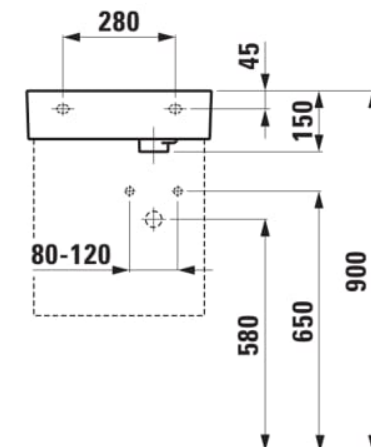

KARTELL LAUFEN

Kézmosó, aszimmetrikus, jobb oldali
armatúrapaddal, speciális rejtett lefolyóval

#SIZE_TEXT

Length 460 mm
Width 280 mm
Height 120 mm

#colour_and_finish

716 Fekete matt

#option

111 - túlfolyónyílás nélkül, egy csaplyukkal

Anyag : SaphirKeramik

Aszimmetrikus

Beszereles típusa : Bútorra ültethető, Fali

Csaplyuk konfiguráció : 1 csaplyuk közepén

Kézmosó

Mosdótál szélessége (mm) : 214

Mázás alap

Nettó tömeg (kg) : 7,4

Rögzítési pontok száma : 2

Tál helyzete : Bal oldalon

Tál hossza (mm) : 323

Tál mélysége (mm) : 120

#techdrawings_text

#COMPATIBLE_TEXT

Alsószekrény egy üvegpolccal, jobb oldali zsanérral, bal oldali nyitott polccal, jobb oldali armatúrapados 815334 kézmosóhoz