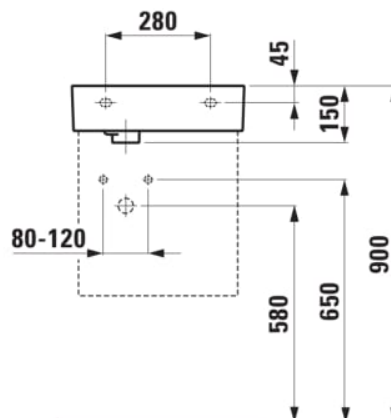

KARTELL LAUFEN

Kézmosó, aszimmetrikus, baloldali
armatúrapaddal, speciális rejtett lefolyóval

#SIZE_TEXT

Length 460 mm
Width 280 mm
Height 120 mm

#colour_and_finish

716 Fekete matt

#option

111 - túlfolyónyílás nélkül, egy csaplyukkal

Anyag : SaphirKeramik

Aszimmetrikus

Beszereles típusa : Bútorra ültethető, Fali

Csaplyuk konfiguráció : 1 csaplyuk közepén

Kézmosó

Mosdótál szélessége (mm) : 214

Mázás alap

Nettó tömeg (kg) : 7,4

Rögzítési pontok száma : 2

Tál helyzete : Jobb oldalon

Tál hossza (mm) : 323

Tál mélysége (mm) : 120

#techdrawings_text

#COMPATIBLE_TEXT

Alsószekrény egy üvegpolccal, bal oldali zsanérral, jobb oldali nyitott polccal, bal oldali armatúrapados 815335 kézmosóhoz