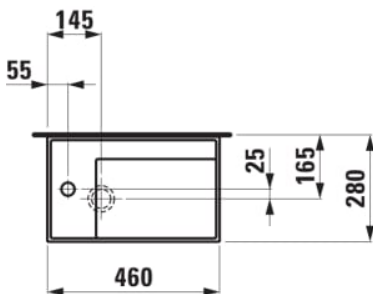

KARTELL LAUFEN

Kézmosó, aszimmetrikus, baloldali
armatúrapaddal, speciális rejtett lefolyóval

#SIZE_TEXT

Length 460 mm
Width 280 mm
Height 120 mm

#colour_and_finish

716 Fekete matt

#option

111 - túlfolyónyílás nélkül, egy csaplyukkal

Anyag : SaphirKeramik

Aszimmetrikus

Beszereles típusa : Bútorra ültethető, Fali

Csaplyuk konfiguráció : 1 csaplyuk közepén

Kézmosó

Mosdótál szélessége (mm) : 214

Mázás alap

Nettó tömeg (kg) : 7,4

Rögzítési pontok száma : 2

Tál helyzete : Jobb oldalon

Tál hossza (mm) : 323

Tál mélysége (mm) : 120

#techdrawings_text

#COMPATIBLE_TEXT

Alsószekrény egy üvegpolccal, bal oldali zsanérral, jobb oldali nyitott polccal, bal oldali armatúrapados 815335 kézmosóhoz