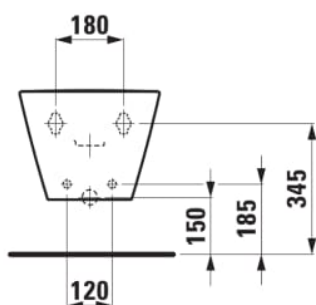

KARTELL LAUFEN

Fali bidé

#SIZE_TEXT

Length 545 mm

Width 370 mm

Height 290 mm

#colour_and_finish

■ 716 Fekete matt

#option

302 - 1 nyitott csaplyukkal, lyuk nélkül az oldalsó vízbevezetéshez

Beszerelés típusa : Fali

Forma : Kerek

Rögzítő szett : Tartozék

Csaplyuk alakítása : 1 csaplyuk

Nettó tömeg (kg) : 17

#techdrawings_text