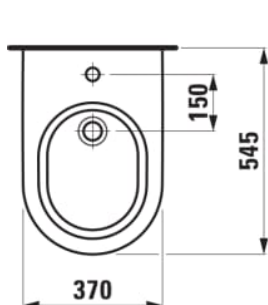

KARTELL LAUFEN

Fali bidé

#SIZE_TEXT

Length 545 mm

Width 370 mm

Height 290 mm

#colour_and_finish

■ 716 Fekete matt

#option

302 - 1 nyitott csaplyukkal, lyuk nélkül az oldalsó vízbevezetéshez

Beszerelés típusa : Fali

Forma : Kerek

Rögzítő szett : Tartozék

Csaplyuk alakítása : 1 csaplyuk

Nettó tömeg (kg) : 17

#techdrawings_text