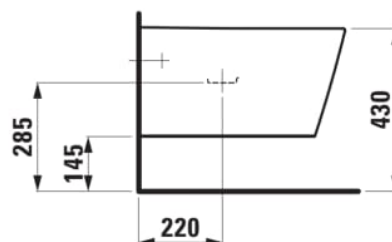

#option

302 - 1 nyitott csaplyukkal, lyuk nélkül az oldalsó vízbevezetéshez

Beszerelés típusa : Fali

Forma : Kerek

Rögzítő szett : Tartozék

Csaplyuk alakítása : 1 csaplyuk

Nettó tömeg (kg) : 17

#techdrawings_text