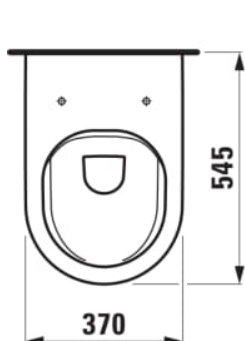

#techdrawings_text