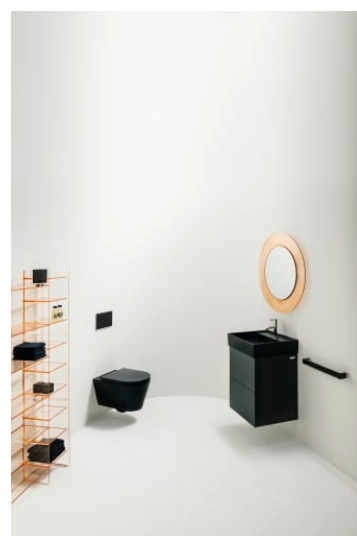

## Fali WC, mélyöblítésű, perem nélküli

## #COMPATIBLE\_TEXT

WC ülőke és fedél, levehető, kör alakú ülőkével

**H891332...0001**

WC ülőke és fedél, levehető, lecsapodásgátló rendszerrel, kör alakú ülőkével

**H891333...0001**