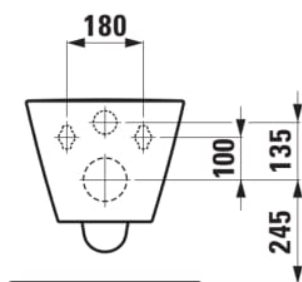

#techdrawings_text