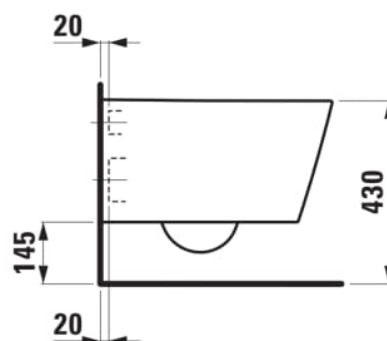

#techdrawings_text