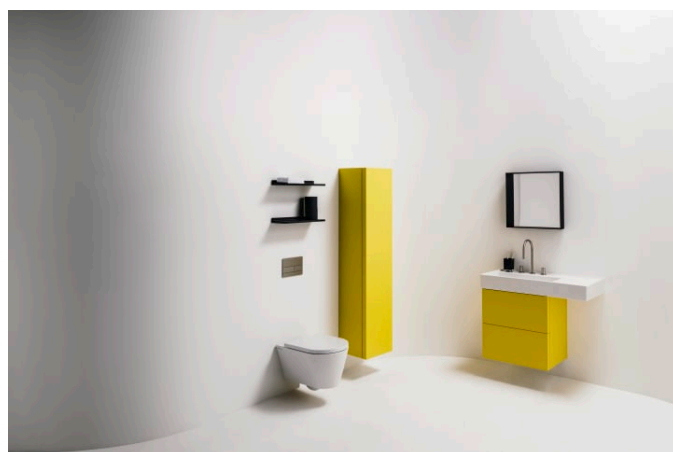

## Fali WC, mélyöblítésű, perem nélküli

## #COMPATIBLE\_TEXT

WC ülőke és fedél, levehető, kör alakú ülőkével

**H891332...0001**

WC ülőke és fedél, levehető, lecsapodásgátló rendszerrel, kör alakú ülőkével

**H891333...0001**