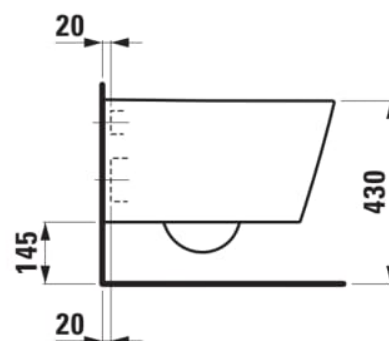

#techdrawings_text