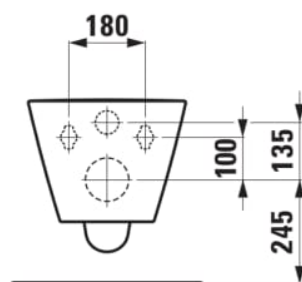

#techdrawings_text