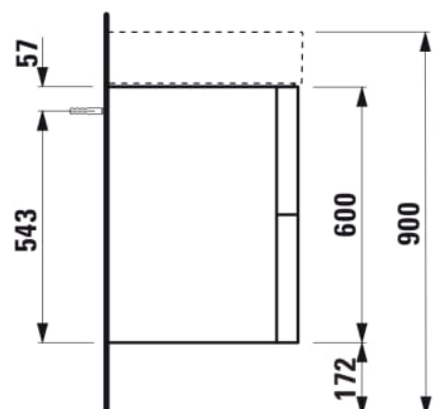

KARTELL LAUFEN

Alsószekrény, két fiókkal, 813333 tip. mosdóhoz

#SIZE_TEXT

Length 1180 mm

Width 450 mm

Height 600 mm

#colour_and_finish

640 Matt fehér

#option

F033 - KARTELL BY LAUFEN

Nettó tömeg (kg) : 52,5

#techdrawings_text

#COMPATIBLE_TEXT

Ráépíthető mosdó, pult a
bal oldalon, speciálisan
fedett lefolyóval

H813333...1111

Kartell LAUFEN