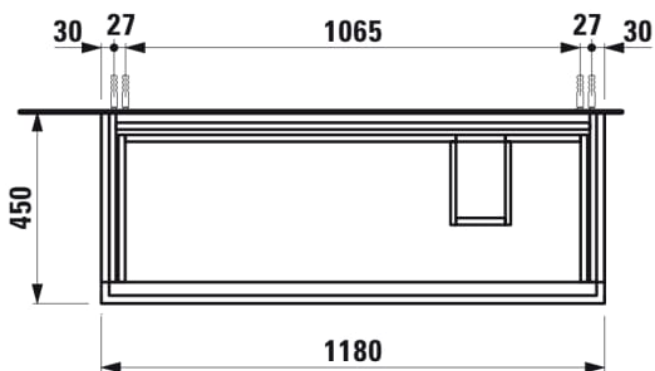

KARTELL LAUFEN

Alsószekrény, két fiókkal, 813333 tip. mosdóhoz

#SIZE_TEXT

Length 1180 mm

Width 450 mm

Height 600 mm

#colour_and_finish

640 Matt fehér

#option

F033 - KARTELL BY LAUFEN

Nettó tömeg (kg) : 52,5

#techdrawings_text

#COMPATIBLE_TEXT

Ráépíthető mosdó, pult a
bal oldalon, speciálisan
fedett lefolyóval

H813333...1111

Kartell LAUFEN