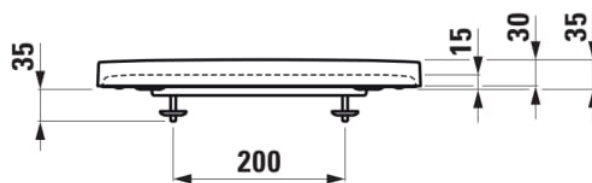

## #SIZE\_TEXT

Length 445 mm

Width 375 mm

Height 35 mm

## #option

000 - standard opció

Alkalmas: :WC

Forma: Kerek

Nettó tömeg (kg) : 2

S  
o  
f  
t  
c  
l  
o  
s  
e  
r  
e  
n  
d  
s  
z  
e  
r

#techdrawings\_text

## #COMPATIBLE\_TEXT

Fali „compact” WC, mélyöblítésű, perem nélküli

**H820333...0001**

Fali WC,  
mélyöblítésű, perem nélküli

**H820337...0001**

Álló „rimless” WC, mélyöblítésű, öblítő perem nélkül, vízszintes/függőleges kivezetéssel