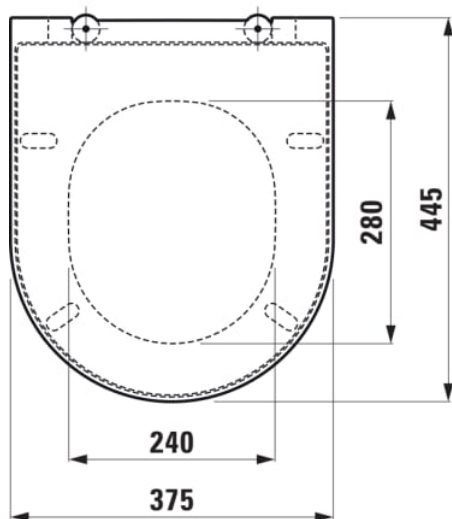

## #SIZE\_TEXT

Length 445 mm

Width 375 mm

Height 35 mm

## #option

000 - standard opció

Alkalmas: :WC

Forma: Kerek

Nettó tömeg (kg) : 2

S  
o  
f  
t  
c  
l  
o  
s  
e  
r  
e  
n  
d  
s  
z  
e  
r

#techdrawings\_text

## #COMPATIBLE\_TEXT

Fali „compact” WC, mélyöblítésű, perem nélküli

**H820333...0001**

Fali WC,  
mélyöblítésű, perem nélküli

**H820337...0001**

Álló „rimless” WC, mélyöblítésű, öblítő perem nélkül, vízszintes/függőleges kivezetéssel