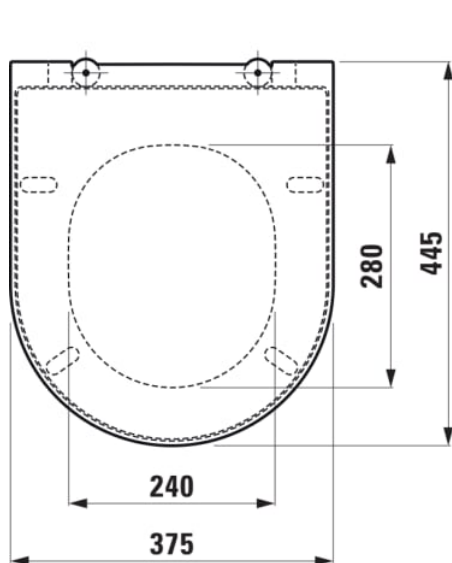

KARTELL LAUFEN

WC ülőke és fedél, levehető, lecsapodásgátló rendszerrel, kör alakú ülőkével

#SIZE_TEXT

Length 445 mm

Width 375 mm

Height 35 mm

#colour_and_finish

 757 Matt fehér

#option

000 - standard opció

Alkalmas: :WC

Forma: Kerek

Nettó tömeg (kg) : 2

S
o
ft
cl
o
s
e
r
e
n
d
s
z
e
r

#techdrawings_text

#COMPATIBLE_TEXT

Fali „compact” WC, mélyöblítésű, perem nélküli

H820333...0001

Fali WC,
mélyöblítésű, perem nélküli

H820337...0001

Álló „rimless” WC, mélyöblítésű, öblítő perem nélkül, vízszintes/függőleges kivezetéssel

H823337...0001