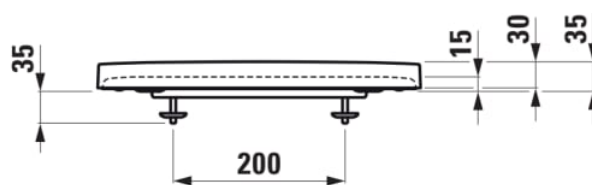

KARTELL LAUFEN

WC ülőke és fedél, levehető, lecsapodásgátló rendszerrel, kör alakú ülőkével

#SIZE_TEXT

Length 445 mm

Width 375 mm

Height 35 mm

#colour_and_finish

 757 Matt fehér

#option

000 - standard opció

Alkalmas: :WC

Forma: Kerek

Nettó tömeg (kg) : 2

S
o
ft
cl
o
s
e
r
e
n
d
s
z
e
r

#techdrawings_text

#COMPATIBLE_TEXT

Fali „compact” WC, mélyöblítésű, perem nélküli

H820333...0001

Fali WC,
mélyöblítésű, perem nélküli

H820337...0001

Álló „rimless” WC, mélyöblítésű, öblítő perem nélkül, vízszintes/függőleges kivezetéssel

H823337...0001