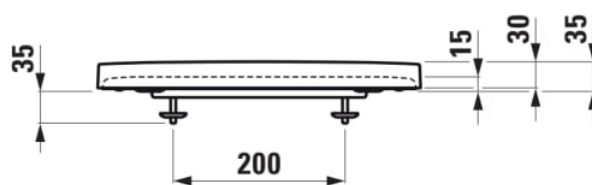

KARTELL LAUFEN

WC ülőke és fedél, levehető, lecsapodásgátló rendszerrel, kör alakú ülőkével

#SIZE_TEXT

Length 445 mm

Width 375 mm

Height 35 mm

#colour_and_finish

■ 020 Fényes fekete

#option

000 - standard opció

Alkalmas: :WC

Forma: Kerek

Nettó tömeg (kg) : 2

S
o
ft
cl
o
s
e
r
e
n
d
s
z
e
r

#techdrawings_text

#COMPATIBLE_TEXT

Fali „compact” WC, mélyöblítésű, perem nélküli

H820333...0001

Fali WC, mélyöblítésű, perem nélküli

H820337...0001

Álló „rimless” WC, mélyöblítésű, öblítő perem nélkül, vízszintes/függőleges kivezetéssel

H823337...0001