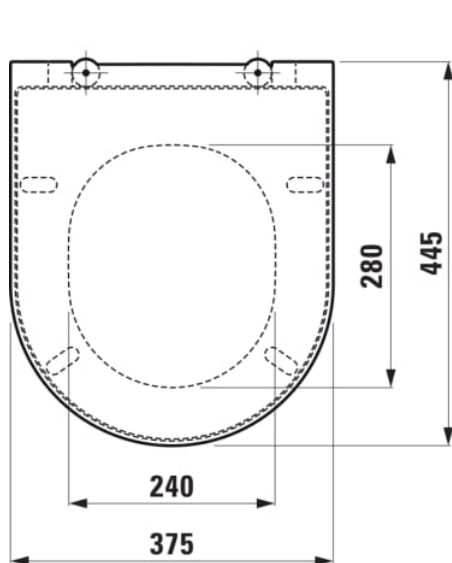

KARTELL LAUFEN

WC ülőke és fedél, levehető, lecsapodásgátló rendszerrel, kör alakú ülőkével

#SIZE_TEXT

Length 445 mm

Width 375 mm

Height 35 mm

#colour_and_finish

■ 020 Fényes fekete

#option

000 - standard opció

Alkalmas: :WC

Forma: Kerek

Nettó tömeg (kg) : 2

S
o
ft
cl
o
s
e
r
e
n
d
s
z
e
r

#techdrawings_text

#COMPATIBLE_TEXT

Fali „compact” WC, mélyöblítésű, perem nélküli

H820333...0001

Fali WC, mélyöblítésű, perem nélküli

H820337...0001

Álló „rimless” WC, mélyöblítésű, öblítő perem nélkül, vízszintes/függőleges kivezetéssel

H823337...0001