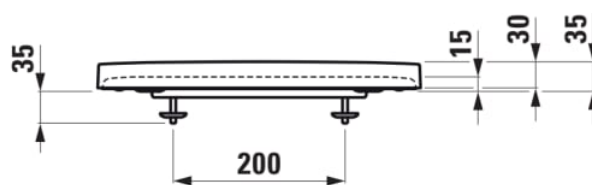

KARTELL LAUFEN

WC ülőke és fedél, levehető, lecsapodásgátló rendszerrel, kör alakú ülőkével

#SIZE_TEXT

Length 445 mm

Width 375 mm

Height 35 mm

#colour_and_finish

 000 Fehér

#option

000 - standard opció

Alkalmas: :WC

Forma: Kerek

Nettó tömeg (kg) : 2

S
o
ft
cl
o
s
e
r
e
n
d
s
z
e
r

#techdrawings_text

#COMPATIBLE_TEXT

Fali „compact” WC, mélyöblítésű, perem nélküli

H820333...0001

Fali WC,
mélyöblítésű, perem nélküli

H820337...0001

Álló „rimless” WC, mélyöblítésű, öblítő perem nélkül, vízszintes/függőleges kivezetéssel

H823337...0001