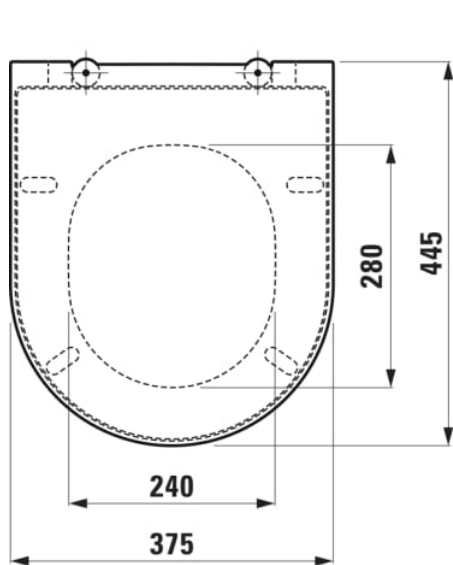

KARTELL LAUFEN

WC ülőke és fedél, levehető, lecsapodásgátló rendszerrel, kör alakú ülőkével

#SIZE_TEXT

Length 445 mm

Width 375 mm

Height 35 mm

#colour_and_finish

 000 Fehér

#option

000 - standard opció

Alkalmas: :WC

Forma: Kerek

Nettó tömeg (kg) : 2

S
o
ft
cl
o
s
e
r
e
n
d
s
z
e
r

#techdrawings_text

#COMPATIBLE_TEXT

Fali „compact” WC, mélyöblítésű, perem nélküli

H820333...0001

Fali WC,
mélyöblítésű, perem nélküli

H820337...0001

Álló „rimless” WC, mélyöblítésű, öblítő perem nélkül, vízszintes/függőleges kivezetéssel

H823337...0001