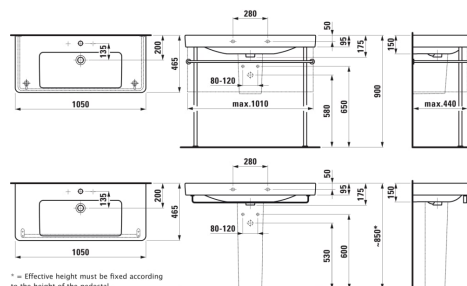

LAUFEN PRO S

Ráépíthető mosdó

#SIZE_TEXT

Length 1050 mm
Width 465 mm
Height 95 mm

#colour_and_finish

000 Fehér

#option

104 - egy csaplyuk, közép

Anyag : Porcelán

Beszereles típusa : Bútorra ültethető, Fali

Csaplyuk konfiguráció : 1 csaplyuk közép

Integrált polc

Mosdótál szélessége (mm) : 285

Mázás alap

Nettó tömeg (kg) : 27,5

Polc helyzete : Mindkét oldalon

Rögzítési pontok száma : 2

Tál helyzete : Közép

Tál hossza (mm) : 675

Tűlfolyónyílás típusa : Szabvány

#techdrawings_text

#COMPATIBLE_TEXT

Mosdóláb

H819962...0001