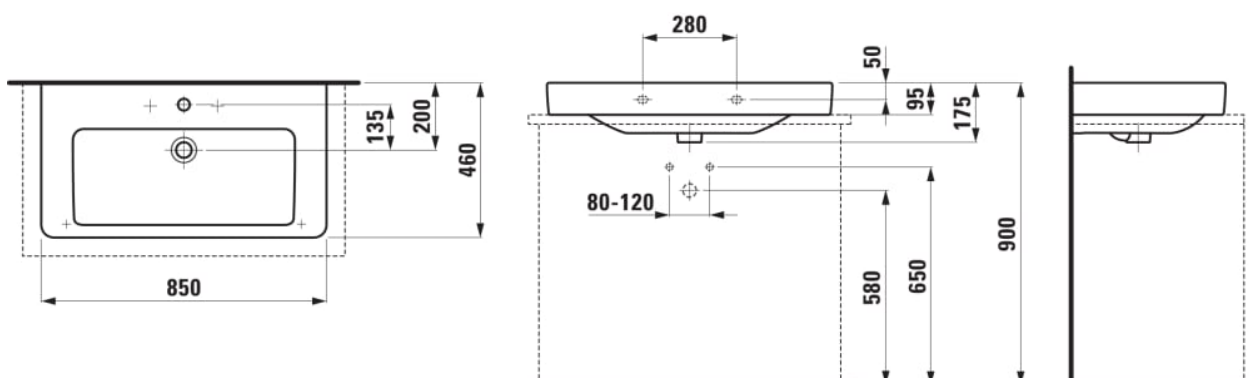

LAUFEN PRO S

Mosdótál, alsó felülete csiszolt

#SIZE_TEXT

Length 850 mm

Width 465 mm

Height 95 mm

#colour_and_finish

 000 Fehér

#option

104 - egy csaplyuk, közepen

Alap bázis

Anyag: Porcelán

Beszerelés típusa: Bútorra ültethető, Fali

Csaplyuk konfiguráció: 1 csaplyuk közepen

Mosdótál szélessége (mm): 285

Nettó tömeg (kg): 22

Rögzítési pontok száma: 2

Tál helyzete: Középen

Tál hossza (mm): 670

#techdrawings_text

LAUFEN PRO S

A LAUFEN pro S a sikeres LAUFEN pro sorozat- új tagja. A gondos újratervezésnek köszönhetően az elegáns pro S termékek kompatibilisek az összes pro változattal.