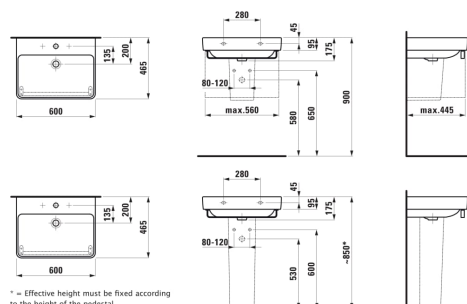

LAUFEN PRO S

Mosdó

#SIZE_TEXT

Length 600 mm
Width 465 mm
Height 95 mm

#colour_and_finish

000 Fehér

#option

109 - csaplyuk nélkül

Anyag : Porcelán

Beszelés típusa : Bútorra ültethető, Fali

Csaplyuk konfiguráció : Csaplyuk nélkül

Mosdótál szélessége (mm) : 310

Mázás alap

Nettó tömeg (kg) : 17

Rögzítési pontok száma : 2

Tál helyzete : Középen

Tál hossza (mm) : 555

Tűlfolyónyílás típusa : Szabvány

#techdrawings_text

#COMPATIBLE_TEXT

Mosdóláb

H819962...0001

Szifon takaró

H819963...0001