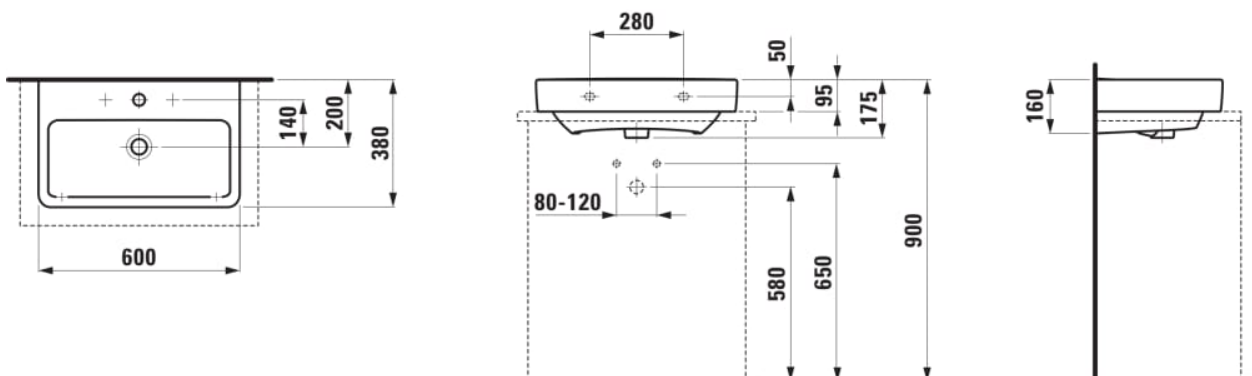

#techdrawings_text