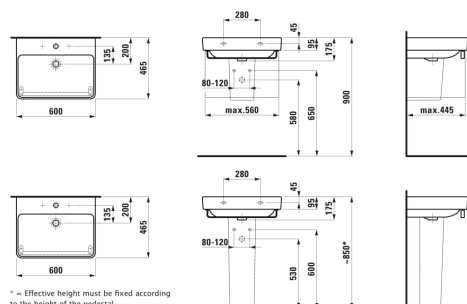

#techdrawings_text