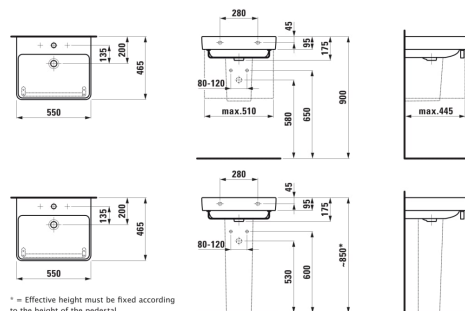

#techdrawings_text