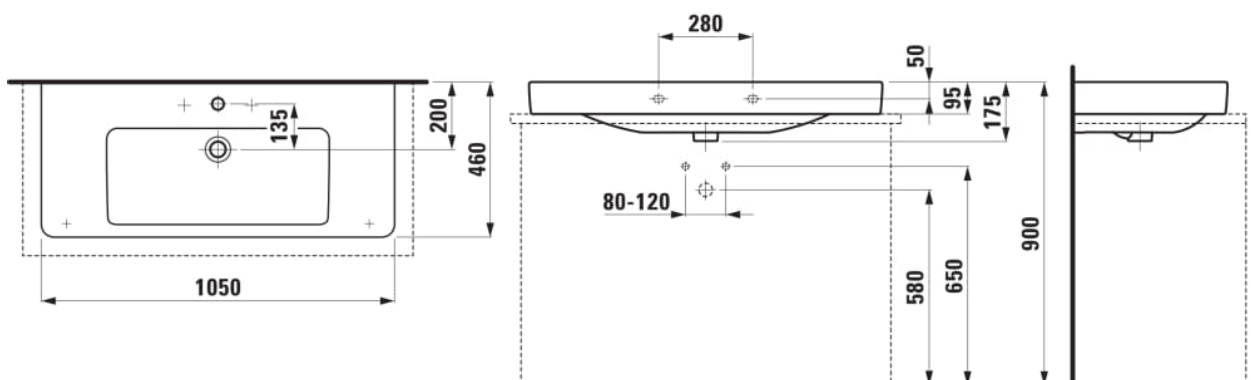

#techdrawings_text