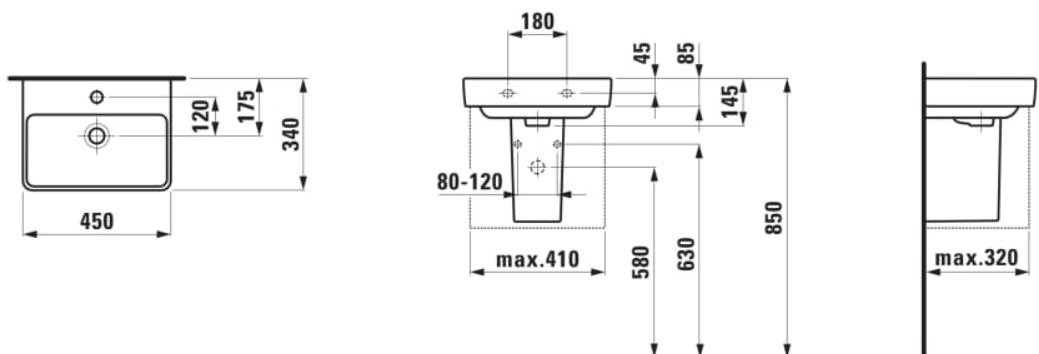

LAUFEN PRO S

Kézmosó

#SIZE_TEXT

Length	450 mm
Width	340 mm
Height	85 mm

#colour_and_finish

000 Fehér

#option

104 - egy csaplyuk, közepen

Anyag : Porcelán

Beszereles tıpusa : Bútorra ültethető, Fali

Csaplyuk konfiguráció : 1 csaplyuk közepen

Kézmosó

Mosdótál szélessége (mm) : 208

Mázás alap

Nettó tömeg (kg) : 10

Rögzítési pontok száma : 2

Tál helyzete : Közepen

Tál hossza (mm) : 415

Túlfolyónyílás típusa : Szabvány

#techdrawings_text

#COMPATIBLE_TEXT

Szifontakaró kézmosóhoz

H819964...0001

Alsószekrény, egy balos
ajtóval a 815961
mosdóhoz