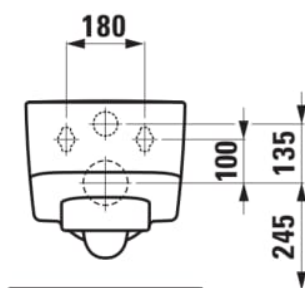

#techdrawings_text