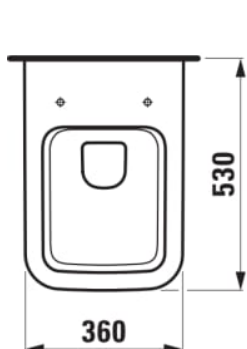

#techdrawings_text