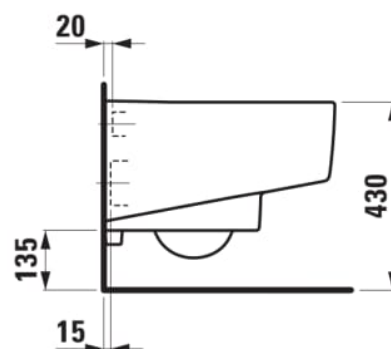

#techdrawings_text