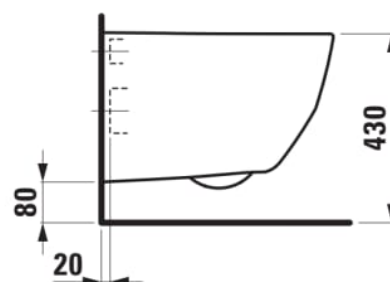

LAUFEN PRO

Fali WC, lapos öblítés 5/3 I, rejtett rögzítéssel

#SIZE_TEXT

Length 530 mm

Width 360 mm

Height 350 mm

#colour_and_finish

 000 Fehér

#option

000 - standard opció

Beszerelés típusa : Fali

Lefolyó típusa : Hátsó/Vízszintes

Perem típusa : Zárt

Forma : Kerek

Nettó tömeg (kg) : 27

Öblítő rendszer : Síköblítésű

#techdrawings_text

#COMPATIBLE_TEXT

Ülőke fedéllel, levehető, lecsapódásgátló rendszerrel, rögzítéssel

H891601...0001

WC ülőke tetővel, levehető, 820956, 820965 fali WC-khez, Form -hez szintén illeszthető