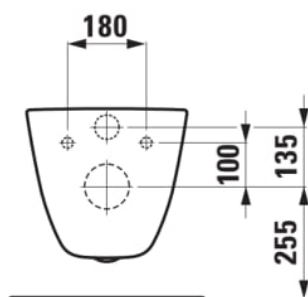

LAUFEN PRO

Fali WC, lapos öblítés 5/3 I, rejtett rögzítéssel

#SIZE_TEXT

Length 530 mm

Width 360 mm

Height 350 mm

#colour_and_finish

 000 Fehér

#option

000 - standard opció

Beszerelés típusa : Fali

Lefolyó típusa : Hátsó/Vízszintes

Perem típusa : Zárt

Forma : Kerek

Nettó tömeg (kg) : 27

Öblítő rendszer : Síköblítésű

#techdrawings_text

#COMPATIBLE_TEXT

Ülőke fedéllel, levehető, lecsapódásgátló rendszerrel, rögzítéssel

H891601...0001

WC ülőke tetővel, levehető, 820956, 820965 fali WC-khez, Form -hez szintén illeszthető