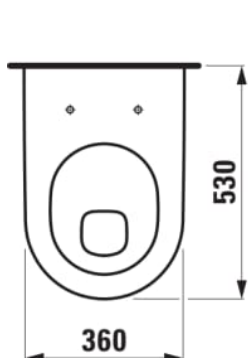

LAUFEN PRO

Fali WC, lapos öblítés 5/3 I, rejtett rögzítéssel

#SIZE_TEXT

Length 530 mm

Width 360 mm

Height 350 mm

#colour_and_finish

 000 Fehér

#option

000 - standard opció

Beszerelés típusa : Fali

Lefolyó típusa : Hátsó/Vízszintes

Perem típusa : Zárt

Forma : Kerek

Nettó tömeg (kg) : 27

Öblítő rendszer : Síköblítésű

#techdrawings_text

#COMPATIBLE_TEXT

Ülőke fedéllel, levehető, lecsapódásgátló rendszerrel, rögzítéssel

H891601...0001

WC ülőke tetővel, levehető, 820956, 820965 fali WC-khez, Form -hez szintén illeszthető