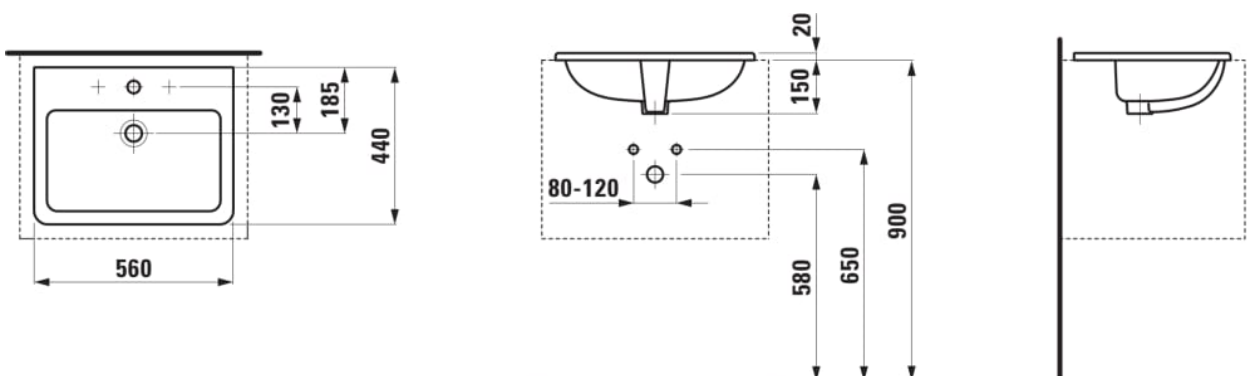

LAUFEN PRO S

Beültethető mosdó

#SIZE_TEXT

Length	560 mm
Width	440 mm
Height	20 mm

#colour_and_finish

<input type="checkbox"/>	000 Fehér
--------------------------	-----------

#option

104 - egy csaplyuk, közepen

Anyag : Porcelán

Beszereles típusa : Beépített / Pultba építhető

Csaplyuk konfiguráció : 1 csaplyuk közepen

Forma : Szögletes

Mosdótál szélessége (mm) : 275

Nettó tömeg (kg) : 8,9

Rögzítési pontok száma : 2

Tál helyzete : Középen

Tál hossza (mm) : 470

Túlfolyónyílás típusa : Szabvány

#techdrawings_text

LAUFEN PRO S

A LAUFEN pro S a sikeres LAUFEN pro sorozat- új tagja. A gondos újratervezésnek köszönhetően az elegáns pro S termékek kompatibilisek az összes pro változattal.