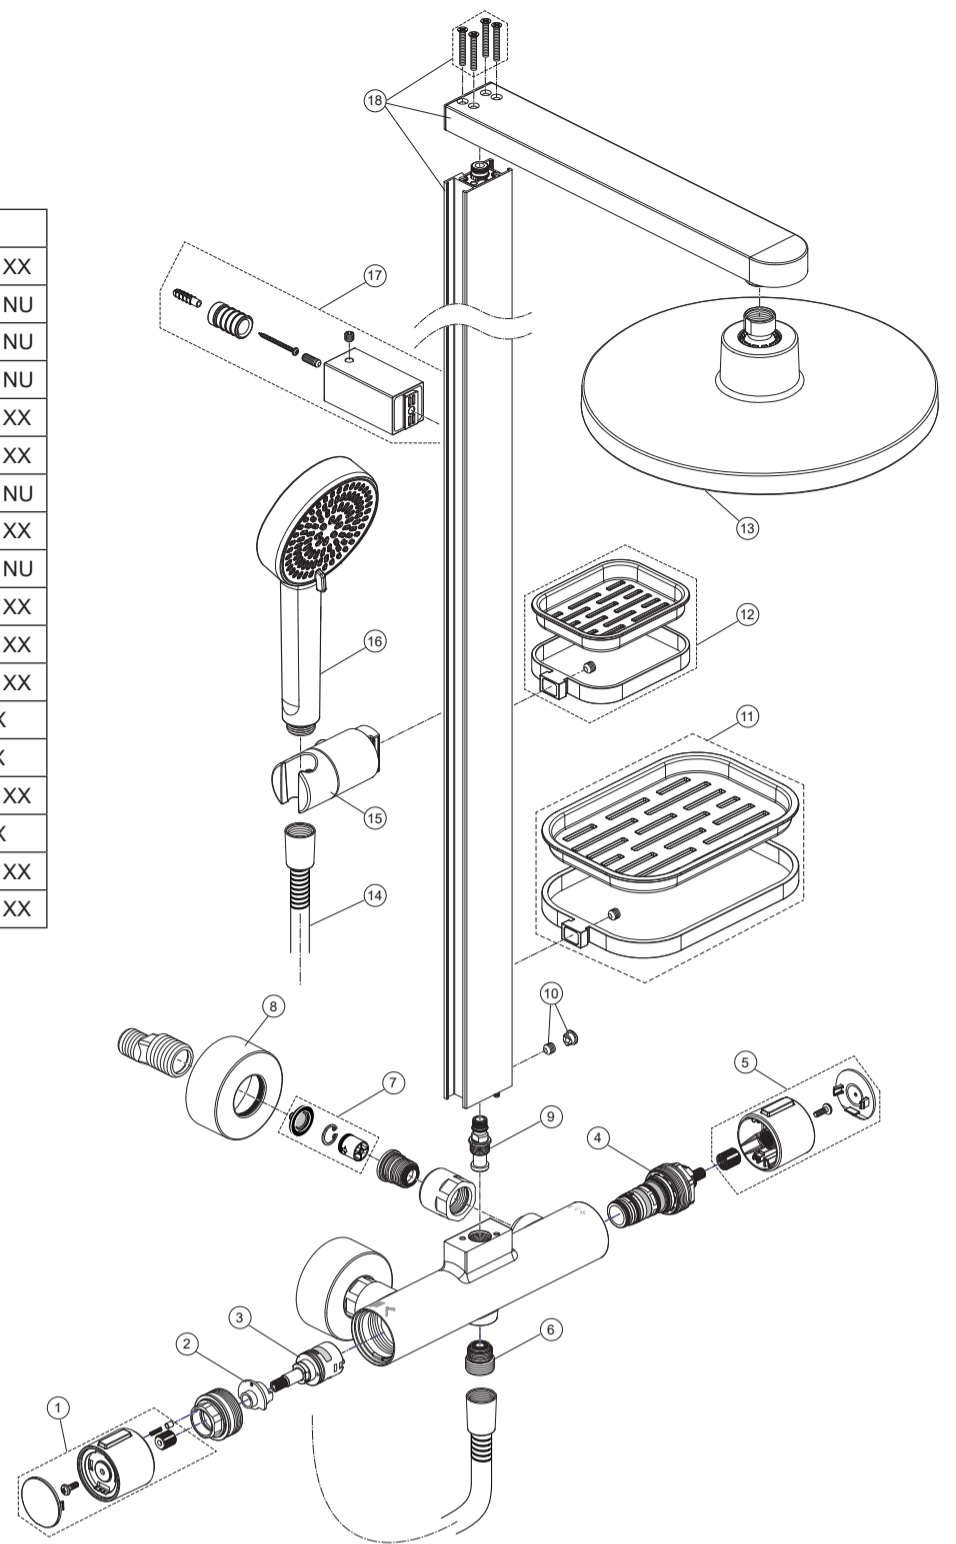

Spare Parts / Ersatzteile / Pièces de recharge / Pezzi di Ricambio / Piezas de requesto /
 Parte de reposição / Reserveonderdelen / Reservdelar / Reservedeler / Varaosat /
 Vraosat / Varahlutir / Ανταλλακτικά / Yedek Parçalar / Náhradní díly / Náhradné diely /
 Nadomestni deli / Резервни части / Запчасти / Części Zapasowe / Piese de schimb /
 Rendelhető alkatrészek / Запасні частини / Reservni delovi / Резервни делови /
 Резервни делови / Atsarginių dalių / Tellitavad varuosad / Rezervju daļi

XX = RO, SI, XG

Pos.	Part No.
1	A 861 773 XX
2	A 861 647 NU
3	A 861 558 NU
4	A 861 622 NU
5	A 861 623 XX
6	A 861 624 XX
7	A 861 372 NU
8	A 861 625 XX
9	A 861 627 NU
10	A 861 640 XX
11	A 861 631 XX
12	A 861 632 XX
13	BD 581 XX
14	BE 175 XX
15	A 861 629 XX
16	BD 580 XX
17	A 861 630 XX
18	A 861 628 XX

	P bar		MAX. 10		5		Q (3 bar)
	T °C		MAX. 80		65 55		I/min 8 12