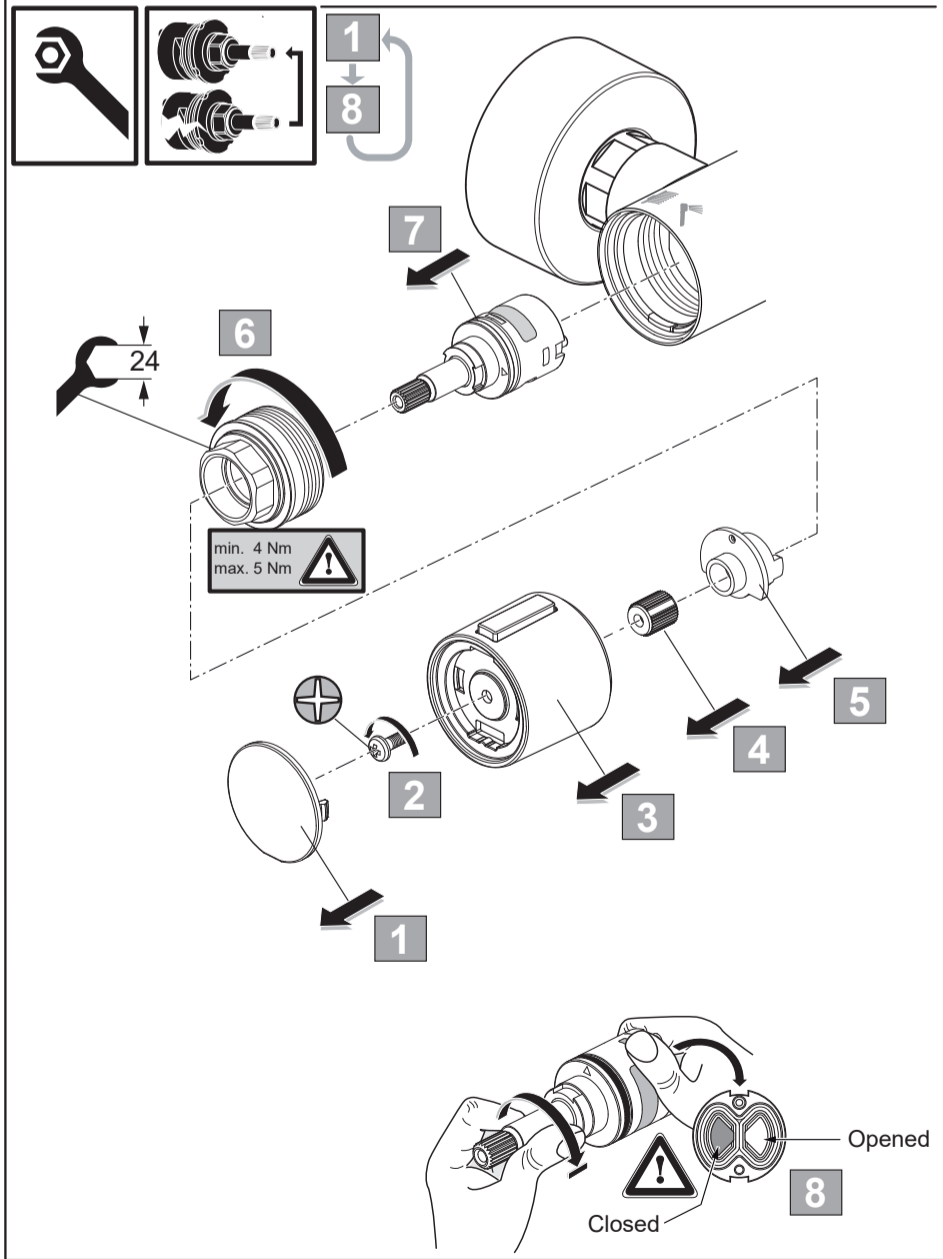

XX = RO, SI, XG

Pos.	Part No.
1	A 861 773 XX
2	A 861 647 NU
3	A 861 558 NU
4	A 861 622 NU
5	A 861 623 XX
6	A 861 624 XX
7	A 861 372 NU
8	A 861 625 XX
9	A 861 627 NU
10	A 861 640 XX
11	A 861 631 XX
12	A 861 632 XX
13	BD 581 XX
14	BE 175 XX
15	A 861 629 XX
16	BD 580 XX
17	A 861 630 XX
18	A 861 628 XX

	P bar		MAX. 10		5		Q (3 bar)
	T °C		MAX. 80		65 55		I/min 8 12