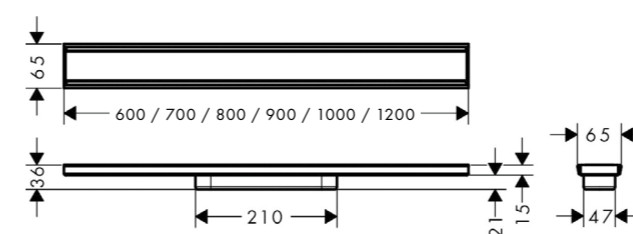

uBox universal függőleges beépítéshez

Minimális beépítési magasság: -
Lefolyó kapacitása: 42 l/perc-ig
Dryphon vízvezető kapacitás: 60 l/perc-ig

RainDrain Original