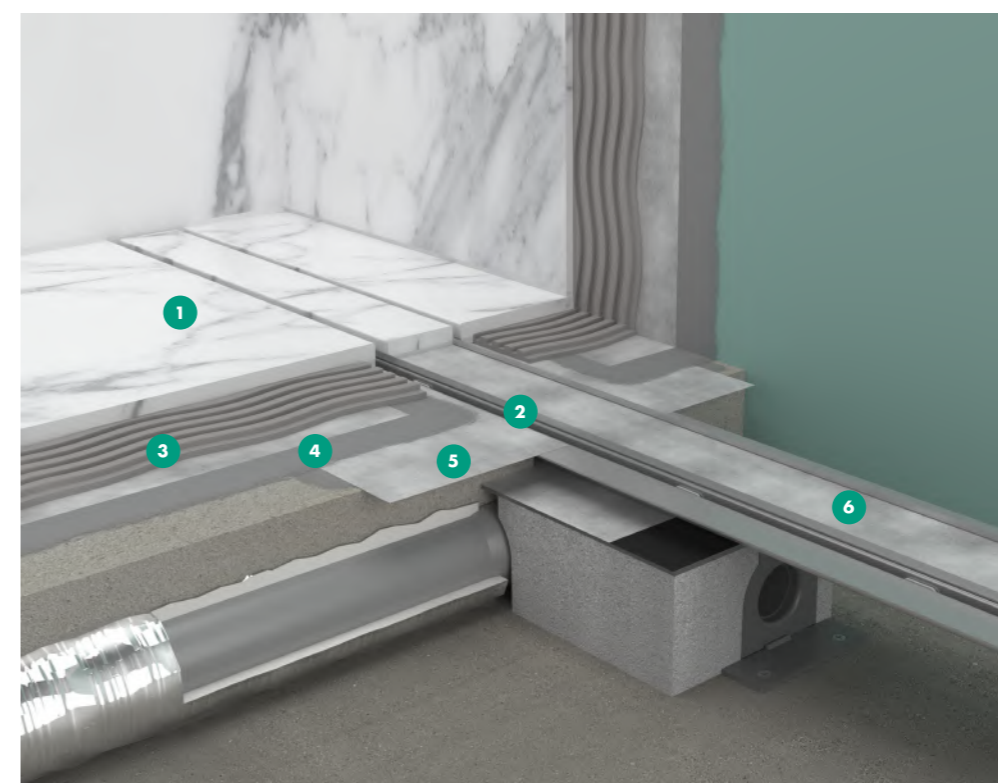

RainDrain Rock

Természetes kővel való használatra fejlesztve

Simply scan the code és check out RainDrain Rock.