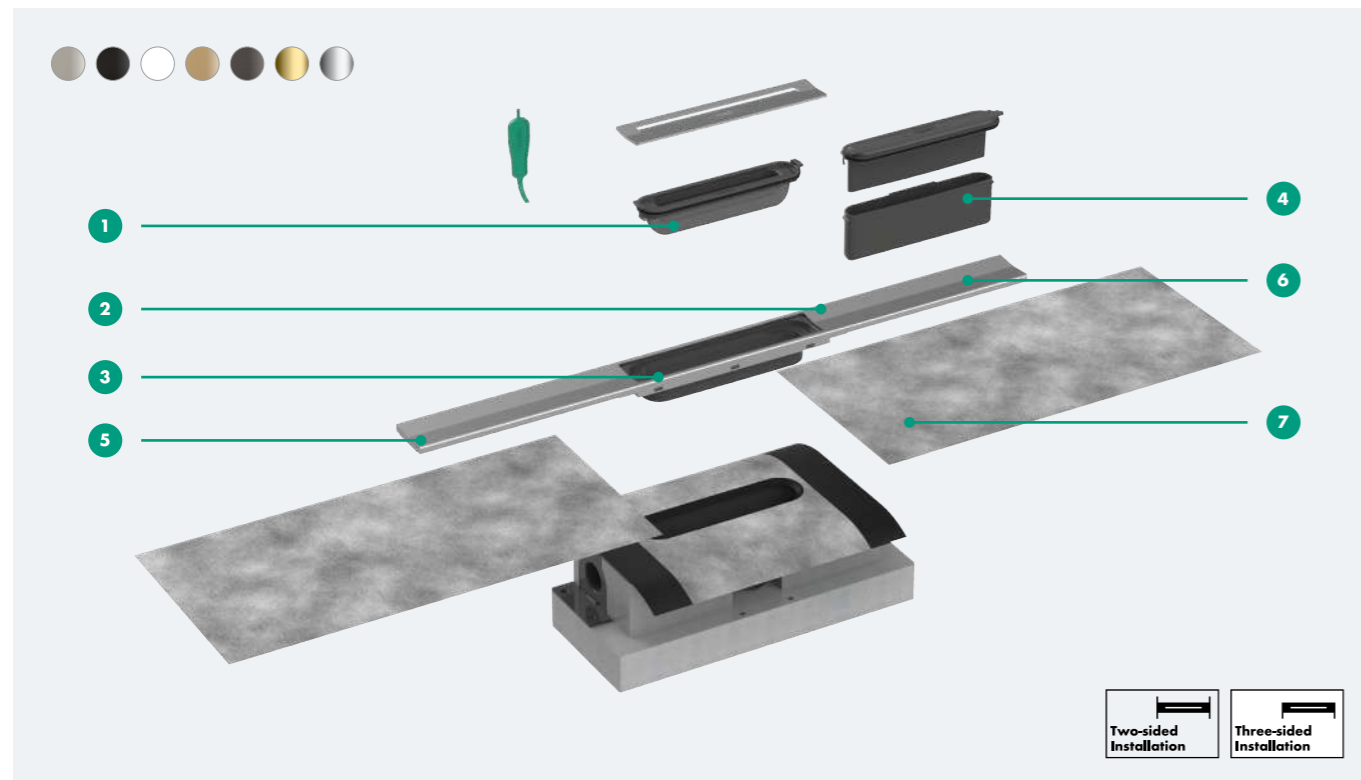

### Terméktulajdonságok

- 1 Az esztrich burkolata megvédi a szennyeződéstől a beépítés során
- 2 Könnyen tisztítható szifon az alapfelszereltség része
- 3 Előre szerelt tömítő membrán DIN 18534
- 4 Rugalmas csatlakozási lehetőségek három oldali kivezetéssel
- 5 Könnyen rögzíthető a padlóhoz a rögzítőkonzollal
- 6 Könnyű magasságállítás három lappal (2 x 20 mm, 1 x 10 mm)

## Komplett szett

RainDrain Compact

RainDrain Allround

RainDrain Spot

RainDrain Brilliance

RainDrain Point

RainDrain Match faliszerelés

RainDrain Flex faliszerelés

# RainDrain Flex

A helyszínen is könnyedén méretre vágható

Simply scan the code és check out RainDrain Flex.

- 1 Burkolat vastagság 18 mm-ig
- 2 Dizájn rács rozsdamentes acélból 304 (1.4301)
- 3 Csemperagasztó
- 4 Vízszigelő membrán
- 5 Előre szerelt tömítő membrán
- 6 Levehető takaróelem

## Terméktulajdonságok

- 1 Dryphon technológia: nagy vízvezető kapacitás (60 l/perc-ig), minimális tisztítás szükséges
- 2 Dizájn rács: Szálcsiszolt rozsdamentes acél, Matt fekete, Matt Fehér, Szálcsiszolt bronz, Szálcsiszolt fekete króm, Polírozott arany hatású, Króm
- 3 Alaptest adapter: könnyen kiegyenlíthető 7-18 mm-es csempe vastagságig
- 4 50 mm-es szifon (EN 1253), 30 mm-es méretben is elérhető
- 5 Beépítés: falra vagy padlóba szerelve. Mindkét változat elérhető
- 6 Dizájn rács rozsdamentes acélból 304 (1.4301) beépített lejtéssel. Méretre vágható.
- 7 Tömítő membrán uBox hosszabbító DIN 18534