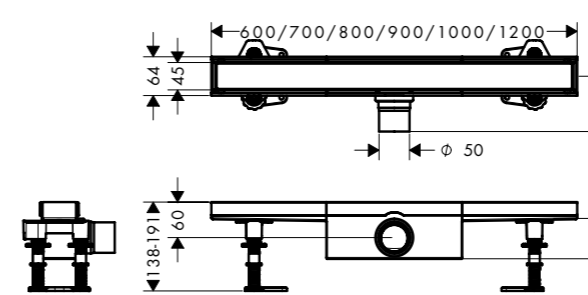

RainDrain Compact normál beépítéshez, burkolható