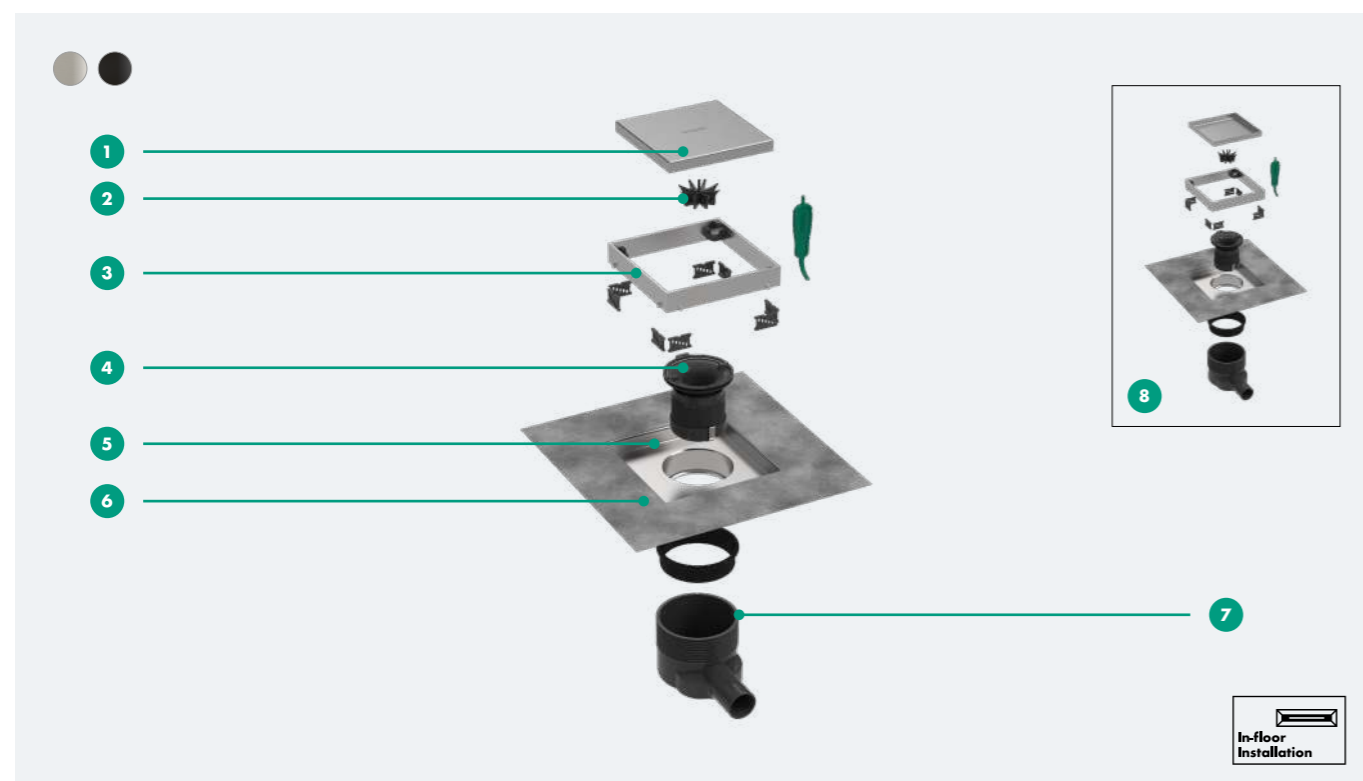

RainDrain Brilliance

Tökéletesen illeszkedik a csempe vastagságához

Simply scan the code és check out RainDrain Brilliance.

1. 1 Burkolat vastagság 18 mm-ig
2. 2 Dizájn rács rozsdamentes acélból 304 (1.4301)
3. 3 Csemperagasztó
4. 4 Vízzigetelő membrán
5. 5 Előre szerelt tömítő membrán
6. 6 Szifon test ABS

Terméktulajdonságok

1 Dizájn rács: Szálcsiszolt rozsdamentes acél, Matt fekete	5 Szerelőszett: rozsdamentes acél 304 (1.4301)
2 Hajfogó	6 Előre szerelt tömítő membrán DIN 18534
3 Állítható magasságú keret: könnyen állítható a csempe vastagságához 7-18 mm	7 Szifon test: forgatható és állítható. Szifonnal a függőleges kimenet opcionális
4 Szifon: kivehető a könnyű tisztítás érdekében, vágható (50-25 mm víz tömítés magassága)	8 Megfordítható rács: burkolható vagy szálcsiszolt rozsdamentes acélból

Műszaki adatok

Méretek
100 x 100 mm
150 x 150 mm

Minimális magasság
83 mm

Rács szélessége
84 mm
134 mm

Csatlakozás
Vízszintes
Függőleges (opcionális)

Lefolyó kapacitása
35 l/perc-ig

Burkolat vastagság
18 mm-ig

Víztömítő magassága
50 - 25 mm

Csatlakozás nominális átmérője
DN40

Burkolat vastagsága
12 mm