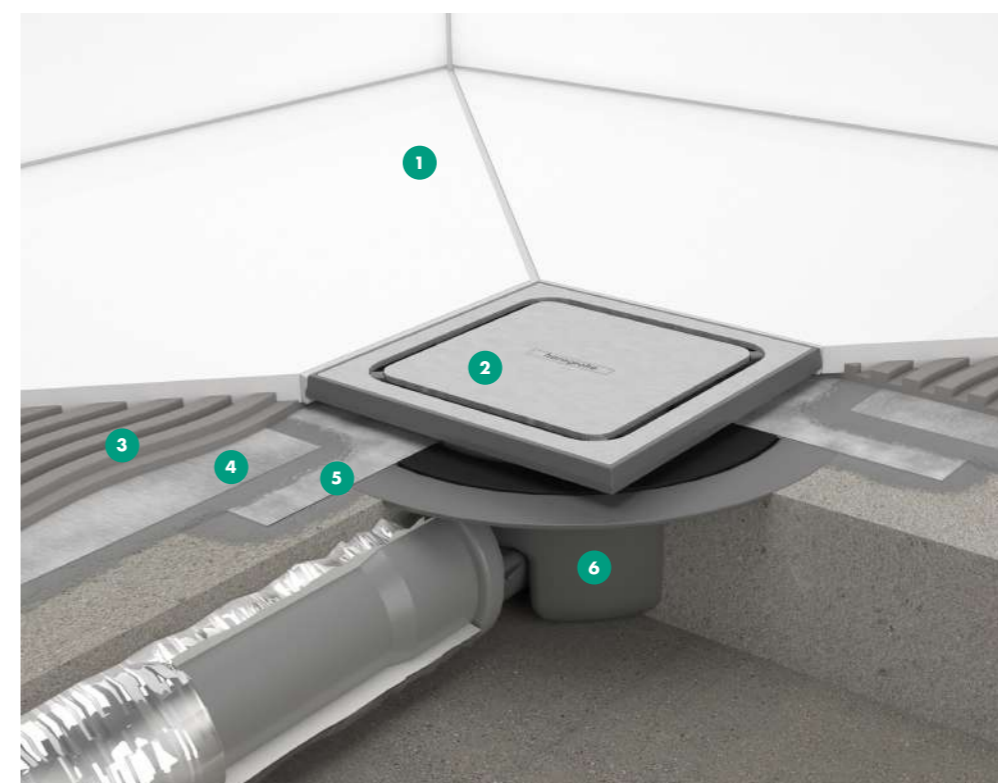

## Terméktulajdonságok

- 1 Dizájn rács: Szálcsiszolt rozsdamentes acél
- 2 Szerelősztet: rozsdamentes acél 304 (1.4301) beépített lejtéssel
- 3 Tisztító dugó a szifonhoz való hozzáféréshez
- 4 Két szifon van benne: 28 és 50 mm tömítés
- 5 Beépítés: padlóba
- 6 Hajfogó
- 7 Előre szerelt tömítő membrán 1500 x 1300 mm DIN 18534
- 8 Esztrich-adapter: az esztrichpadló könnyű magasságállításához a zuhanylefolyóhoz

# RainDrain Spot

Rugalmasan elhelyezhető

Simply scan the code and check out RainDrain Spot.

- 1 Burkolat vastagság 18 mm-ig
- 2 Dizájn rács rozsdamentes acélból 304 (1.4301)
- 3 Csemperagasztó
- 4 Vízigetelő membrán
- 5 Előre szerelt tömítő membrán
- 6 Szifon test ABS

## Terméktulajdonságok

- 1 Az esztrich burkolata védi a szennyeződéstől a szerelés során
- 2 Dizájn rács: Szálcsiszolt rozsdamentes acél
- 3 Szifon: kivehető a könnyű tisztítás érdekében
- 4 Magasságállítás: a dizájn rács a könnyen állítható a burkolattal azonos szintre
- 5 Szifon test: forgatható és állítható
- 6 Előre szerelt tömítő membrán DIN 18534
- 7 Változtatható csatlakozás: vízszintes és függőleges kimenet egy zuhanylefolyóban
- 8 Elforgatható rács: burkolható vagy szálcsiszolt rozsdamentes acél