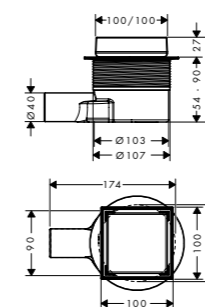

RainDrain Point
burkolható ráccsal
100 x 100