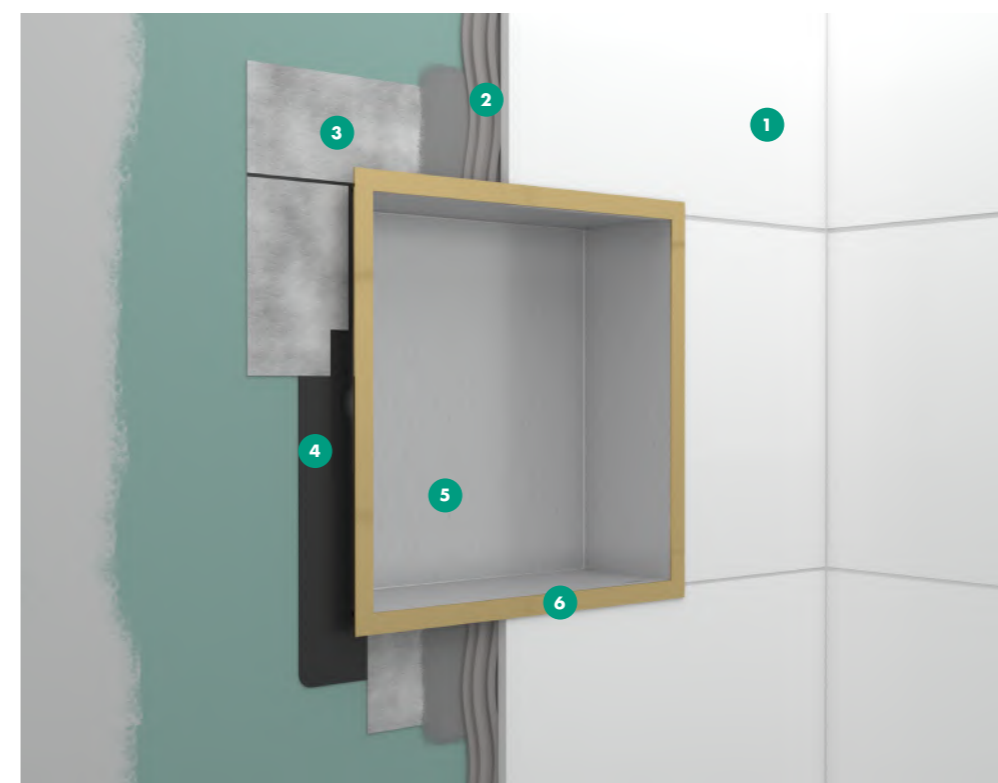

XtraStoris Individual

Falba süllyesztett polc dizájn kerettel

Simply scan the code
és check out XtraStoris
Individual.

- 1 Burkolat
- 2 Csemperagasztó
- 3 Tömítő membrán
- 4 Szerelőszett
- 5 Rozsdamentes acél termék 304 (1.4301)
- 6 Keret

Terméktulajdonságok

- 1 Dizájn keret felület: Szálcsiszolt rozsdamentes acél, Matt fekete, Matt Fehér, Szálcsiszolt bronz, Szálcsiszolt fekete króm, Polírozott arany hatású
- 2 Süllyesztett polc belsejének felülete: Szálcsiszolt rozsdamentes acél, Matt fekete, Matt Fehér
- 3 Anyaga: rozsdamentes acél felület könnyen tisztítható
- 4 Szerelőszett: könnyen rögzíthető, polisztirolból (PE/PS keverék) készült szerelőelem.
- 5 Tömítő membrán: egyszerű tömítés, vízkárosodás elleni védelem (mindig mellékelve)

Műszaki adatok

Méretek

300 x 150 x 100 mm
300 x 300 x 100 mm

Fal típusa

Téglafal
Száraz fal építés

Beépítési mélység

100 mm

Alkalmazási terület

Új építés
Felújítás