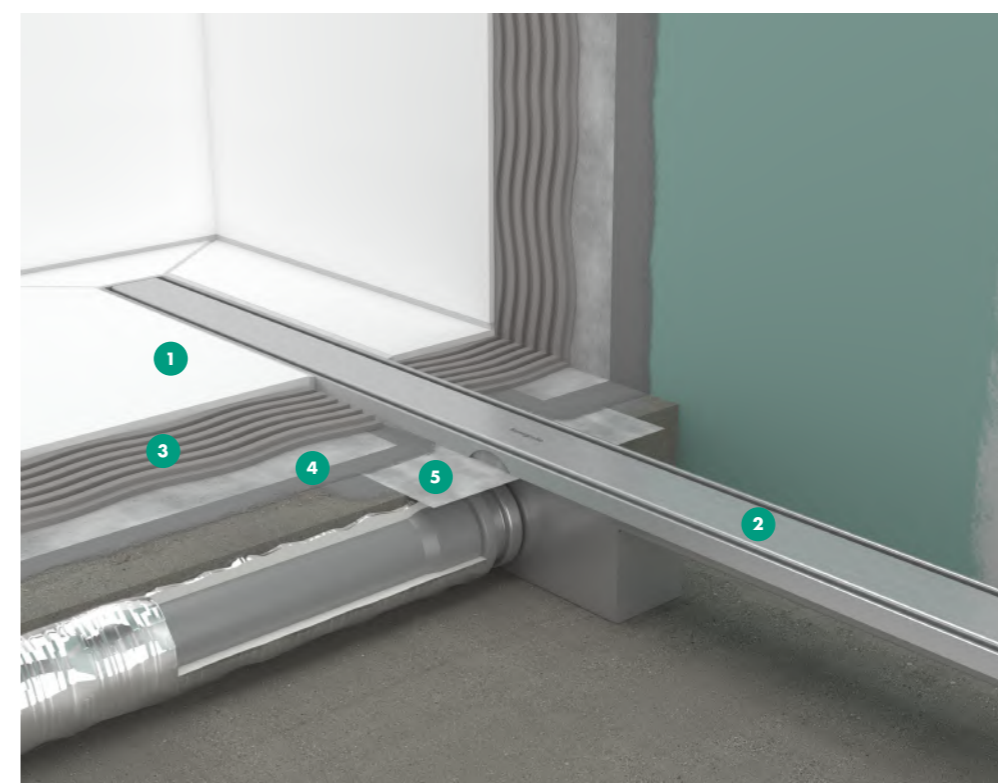

RainDrain Compact

Felújítási projektek problémamegoldója

Simply scan the code és check out RainDrain Compact.

1. 1 Burkolat vastagság 18 mm-ig
2. 2 Dizájn rács rozsdamentes acélból 304 (1.4301)
3. 3 Csemperagasztó
4. 4 Vízszigetelő membrán
5. 5 Előre szerelt tömítő membrán

Terméktulajdonságok

1. 1 Dizájn rács: Szálcsiszolt rozsdamentes acél, burkolható berakás
2. 2 50 mm-es szifon, 30 mm-es szifon is kapható
3. 3 Szerelőszett: rozsdamentes acél 304 (1.4301) beépített lejtéssel
4. 4 Beépítés: padlóba
5. 5 Rácseltávolító eszköz: lehetővé teszi a színekészlet egyszerű eltávolítását
6. 6 Előre szerelt tömítő membrán DIN 18534
7. 7 Állítható magasságú lábak: könnyű állítás és rögzítés a padlóhoz

Műszaki adatok

Méretek

600, 700, 800, 900, 1000, 1200 mm

Burkolat vastagság

18 mm-ig

Komplett szett lapos beépítéshez

Minimális beépítési magasság: 63 mm
Lefolyó kapacitása: 27 l/perc-ig

Burkolat vastagsága

12 mm

Rács szélessége

45 mm

Komplett szett normál beépítéshez

Minimális beépítési magasság: 83 mm
Lefolyó kapacitása: 37 l/perc-ig

Csatlakozás

Vízszintes