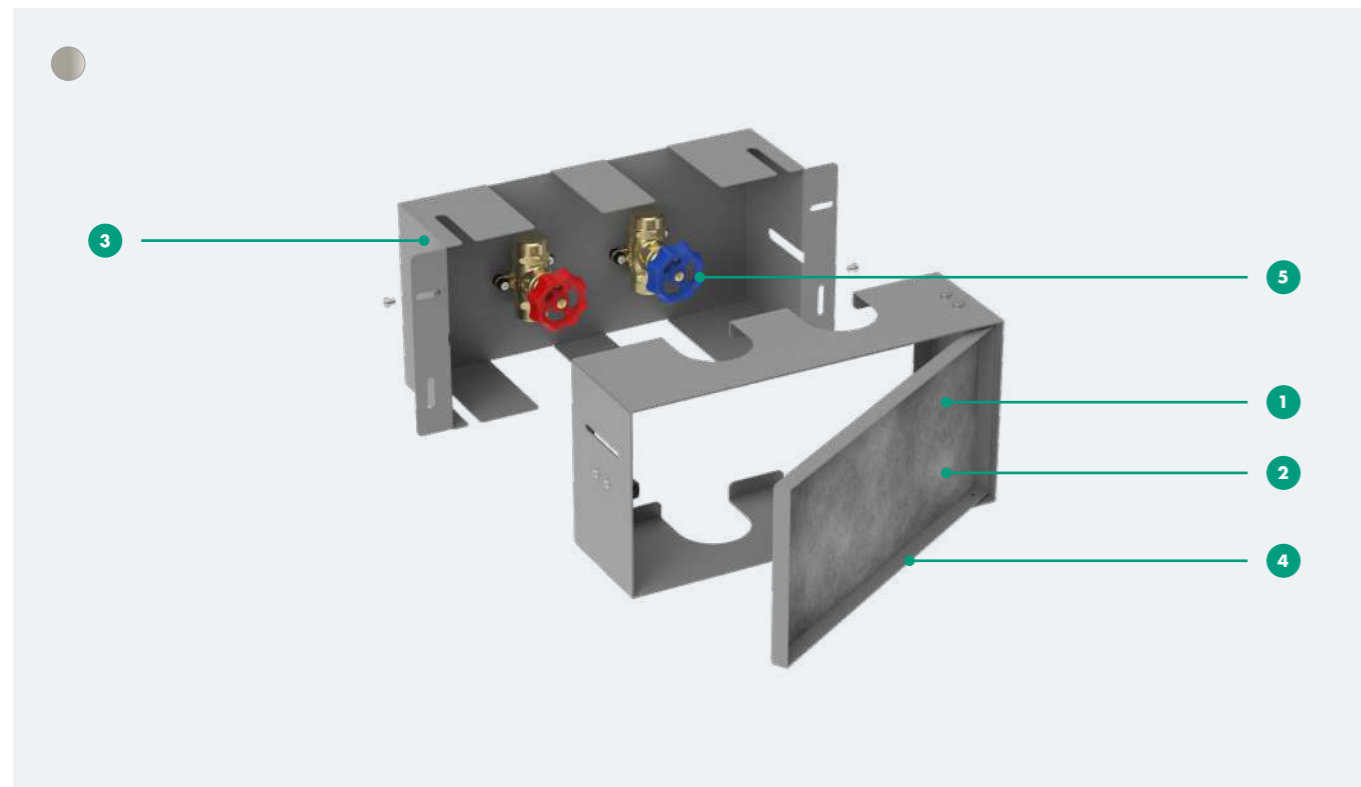

# XtraStoris Safe

Falba süllyesztett polc burkolható ajtóval és beépített vízzáró szelepekkel

- 1 Burkolat
- 2 Csemperagasztó
- 3 Beépített doboz
- 4 Burkolható ajtó