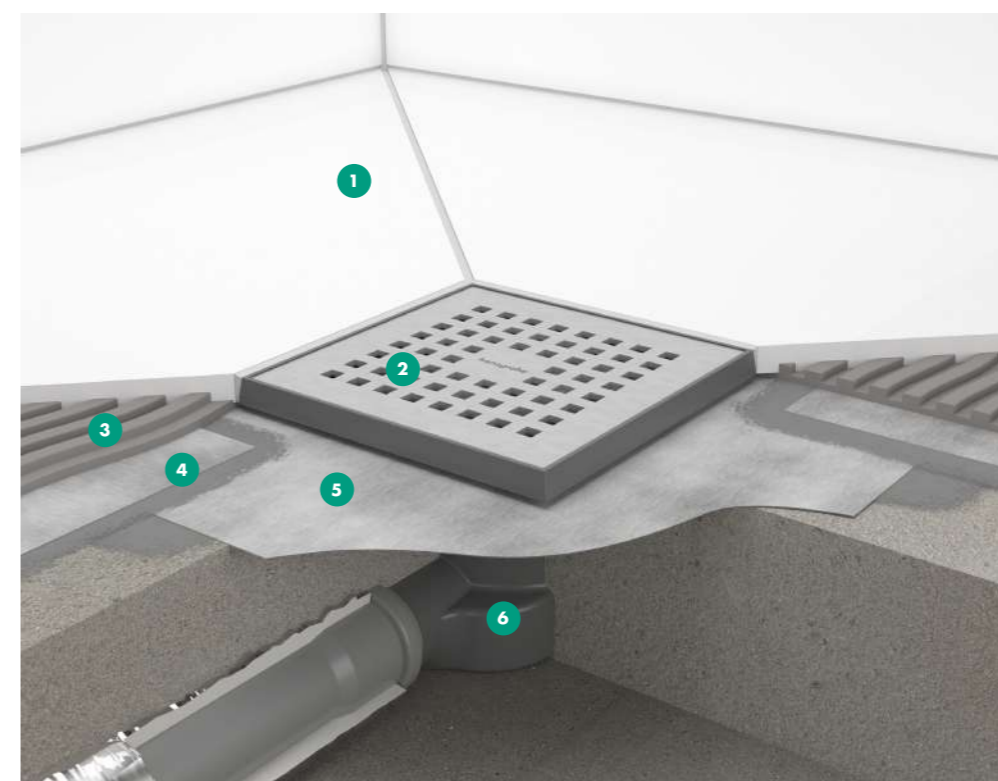

RainDrain Point

Bármilyen fürdőszobába alkalmas

Simply scan the code és check out RainDrain Point.

1. 1 Burkolat vastagság 18 mm-ig
2. 2 Dizájn rács rozsdamentes acélból 304 (1.4301)
3. 3 Csemperagasztó
4. 4 Vízszigetelő membrán
5. 5 Előre szerelt tömítő membrán
6. 6 Szifon test ABS

Terméktulajdonságok

1. 1 Az esztrich burkolata védi a szennyeződéstől a szerelés során
2. 2 Dizájn rács: Szálcsiszolt rozsdamentes acél, Matt fekete
3. 3 Hajfogó
4. 4 Szifon: kivehető a könnyű tisztítás érdekében, vágható (50-25 mm víz tömítés magassága)
5. 5 Magasságállítás: könnyen állítható a rács a a burkolattal azonos szintre
6. 6 Előre szerelt tömítő membrán DIN 18534
7. 7 Szifon test: forgatható és állítható. Szifonnal a függőleges kimenet opcionális
8. 8 Megfordítható rács: burkolható vagy szálcsiszolt rozsdamentes acélból

Műszaki adatok

Méretek
100 x 100 mm
150 x 150 mm

Minimális magasság
65 mm

Burkolat vastagság
18 mm-ig

Csatlakozás
Vízszintes
Függőleges (opcionális)

Lefolyó kapacitása
41 liter/perc-ig

Burkolat vastagsága
12 mm

Víz-tömítő magassága
50 - 25 mm

Csatlakozás nominális átmérője
DN40