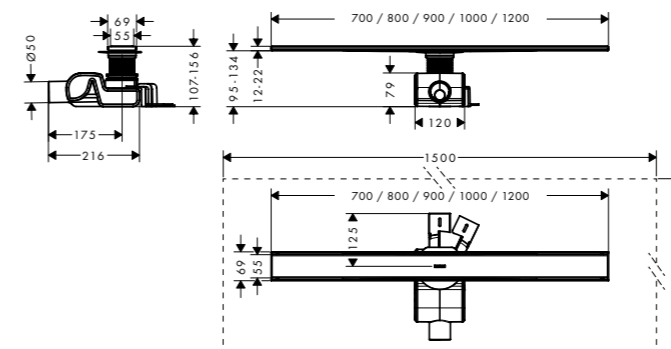

RainDrain Allround normál beépítéshez