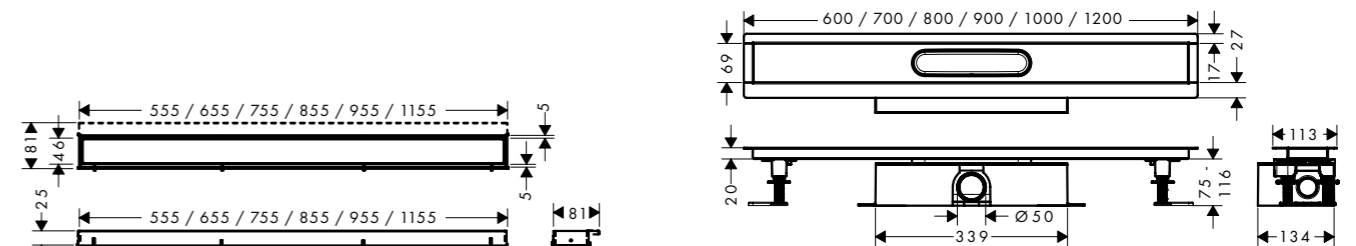

uBox universal függőleges beépítéshez

Minimális beépítési magasság: -
Lefolyó kapacitása 42 l/perc-ig (EN 1253)
Dryphon vízvezető kapacitás: 60 l/perc-ig

RainDrain Match