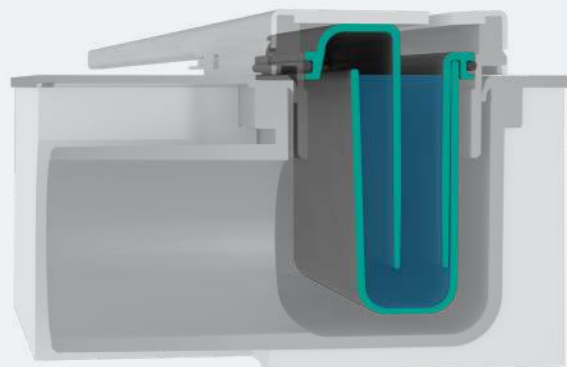

hansgrohe szifon technológia

- Nagy vízvezető kapacitás 42 l/perc-ig
- Alacsony szennyeződés
- Könnyen tisztítható, szétszedhető
- Eltávolítható
- Minimális beépítési mélység