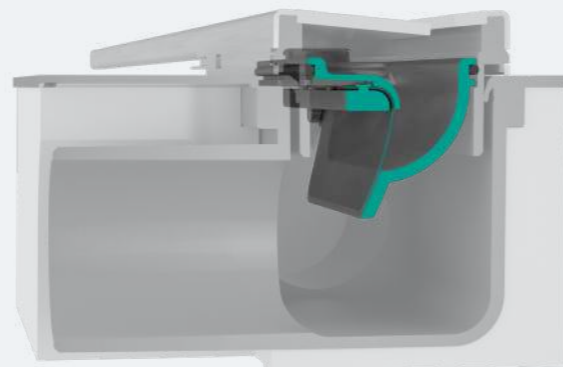

hansgrohe Dryphon technológia

- Lényegesen magasabb vízvezető kapacitás 60 l/perc
- Tartós és hőálló membrán
- Minimális tisztítás szükséges, nincs szifonellenállás
- Eltávolítható
- Minimális beépítési mélység
- Maximális búzzárás
- Nem száradhat ki