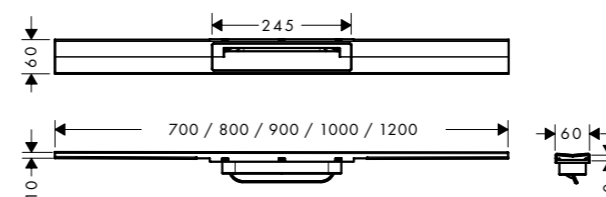

Műszaki adatok

Méretek
700, 800, 900,
1000, 1200 mm

Burkolat vastagság
18 mm-ig

uBox universal lapos beépítéshez
Minimális beépítési magasság: 67 mm
szifon vízvezető kapacitás: 33 l/perc-ig
Dryphon vízvezető kapacitás: 55 l/perc-ig

Csatlakozás
Vízszintes
Függőleges

Rács szélessége
60 mm (padlóba)
76 mm (fali szereléshez)

uBox universal normál beépítéshez
Minimális beépítési magasság: 85 mm
szifon vízvezető kapacitás: 42 l/perc-ig (EN 1253)
Dryphon vízvezető kapacitás: 60 l/perc-ig

uBox universal függőleges beépítéshez
Minimális beépítési magasság: -
szifon vízvezető kapacitás: 42 l/perc-ig (EN 1253)
Dryphon vízvezető kapacitás: 60 l/perc-ig

RainDrain Flex