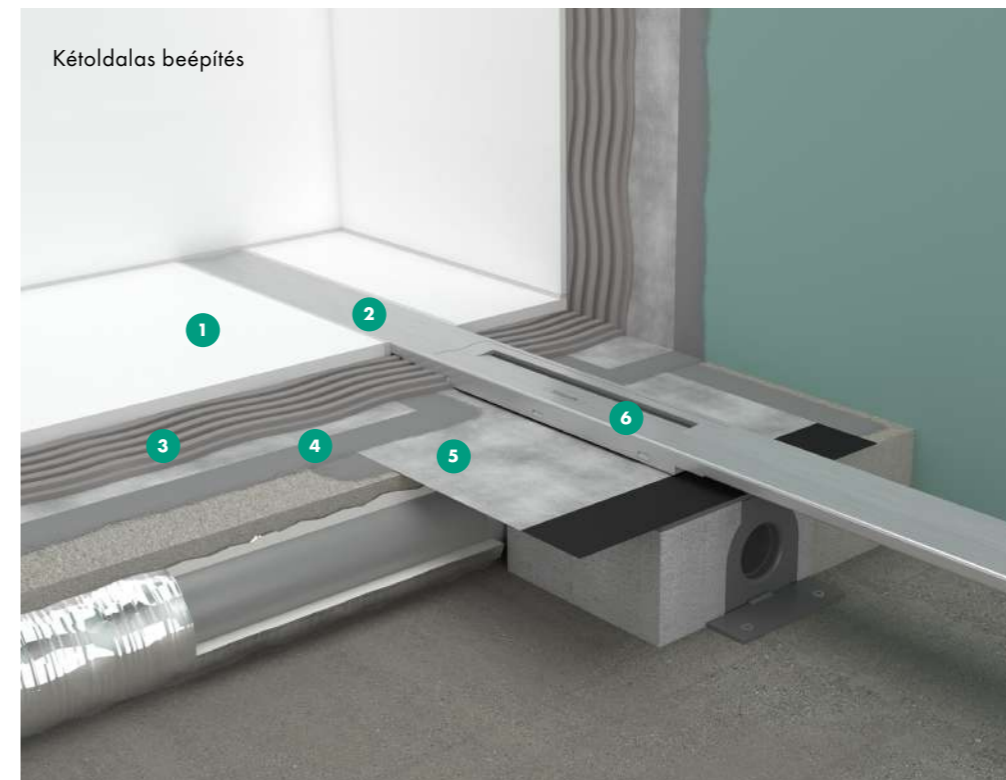

### Terméktulajdonságok

- 1 Az esztrich burkolata megvédi a szennyeződéstől a beépítés során
- 2 Könnyen tisztítható szifon az alapfelszereltség része
- 3 Előre szerelt tömítő membrán DIN 18534
- 4 Rugalmas csatlakozási lehetőségek három oldali kivezetéssel
- 5 Könnyen rögzíthető a padlóhoz a rögzítőkonzollal
- 6 Könnyű magasságállítás három lappal (2 x 20 mm, 1 x 10 mm)

## Rugalmas magasság

A szinkészlet könnyen állítható különböző magasságokba a rács vagy az állítható magasságú keret segítségével. A masszív rozsdamentes acél keret 7-18 mm-es csempevastagsághoz alkalmazkodik, így a szerelés egyszerű és biztonságos.

# RainDrain Flex

A helyszínen is könnyedén méretre vágható

Simply scan the code és check out RainDrain Flex.

- 1 Burkolat vastagság 18 mm-ig
- 2 Dizájn rács rozsdamentes acélból 304 (1.4301)
- 3 Csemperagasztó
- 4 Vízszigelő membrán
- 5 Előre szerelt tömítő membrán
- 6 Levehető takaróelem

## Terméktulajdonságok

- 1 Dryphon technológia: nagy vízvezető kapacitás (60 l/perc-ig), minimális tisztítás szükséges
- 2 Dizájn rács: Szálcsiszolt rozsdamentes acél, Matt fekete, Matt Fehér, Szálcsiszolt bronz, Szálcsiszolt fekete króm, Polírozott arany hatású, Króm
- 3 Alaptest adapter: könnyen kiegyenlíthető 7-18 mm-es csempe vastagságig
- 4 50 mm-es szifon (EN 1253), 30 mm-es méretben is elérhető
- 5 Beépítés: falra vagy padlóba szerelve. Mindkét változat elérhető
- 6 Dizájn rács rozsdamentes acélból 304 (1.4301) beépített lejtéssel. Méretre vágható.
- 7 Tömítő membrán uBox hosszabbító DIN 18534