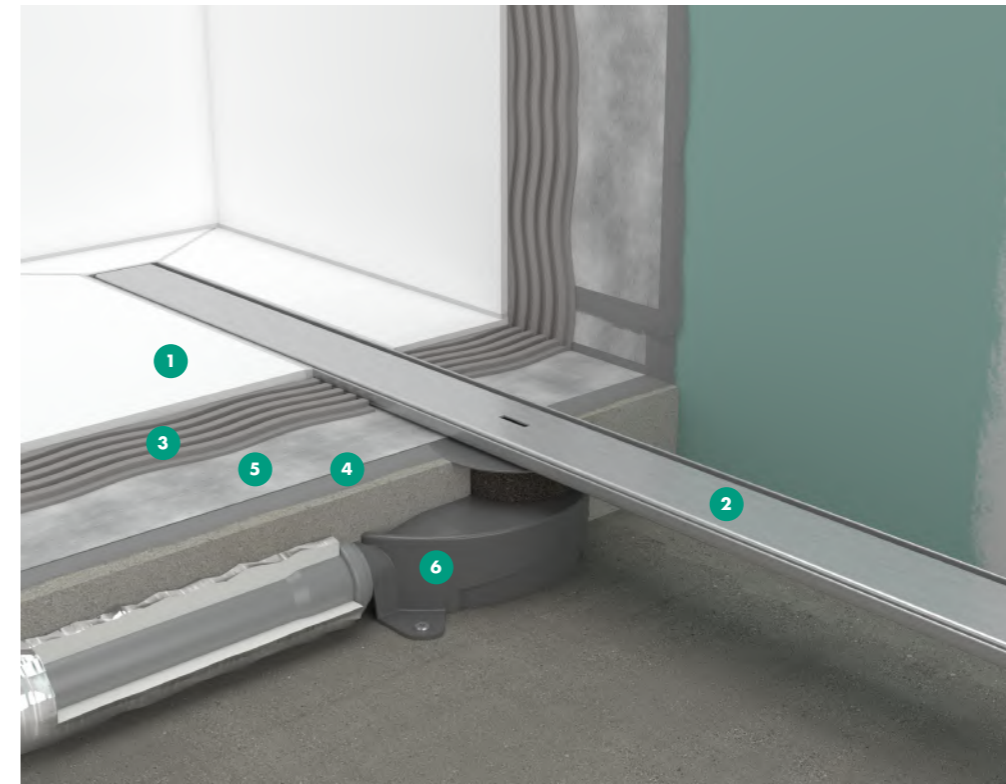

RainDrain Allround

Komplett vízzáró megoldás

Simply scan the code and check out RainDrain Allround.

1. 1 Burkolat vastagság 18 mm-ig
2. 2 Dizájn rács rozsdamentes acélból 304 (1.4301)
3. 3 Csemperagasztó
4. 4 Vízzigetelő membrán
5. 5 Előre szerelt tömítő membrán
6. 6 Elforgatható szifon

Terméktulajdonságok

1. 1 Dizájn rács: Szálcsiszolt rozsdamentes acél
2. 2 Szerelősztet: rozsdamentes acél 304 (1.4301) beépített lejtéssel
3. 3 Tisztító dugó a szifonhoz való hozzáféréshez
4. 4 Két szifon van benne: 28 és 50 mm tömítés
5. 5 Beépítés: padlóba
6. 6 Hajfogó
7. 7 Előre szerelt tömítő membrán 1500 x 1300 mm DIN 18534
8. 8 Esztrich-adapter: az esztrichpadló könnyű magasságállításához a zuhanylefolyóhoz

Műszaki adatok

Méretek
700, 800, 900,
1000, 1200 mm

Rács szélessége
69 mm

Komplett szett lapos beépítéshez
Minimális beépítési magasság: 66 mm
Lefolyó kapacitása 32 l/perc-ig

Csatlakozás
Vízszintes

Burkolat vastagság
18 mm-ig

Komplett szett normál beépítéshez
Minimális beépítési magasság: 95 mm
Lefolyó kapacitása 33 l/perc-ig