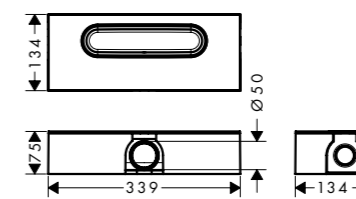

uBox universal normál beépítéshez