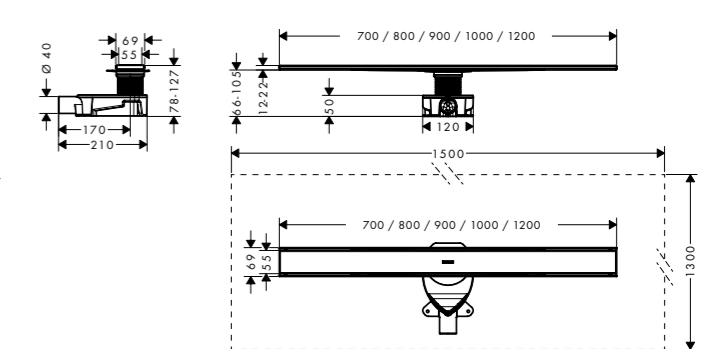

RainDrain Allround lapos beépítéshez