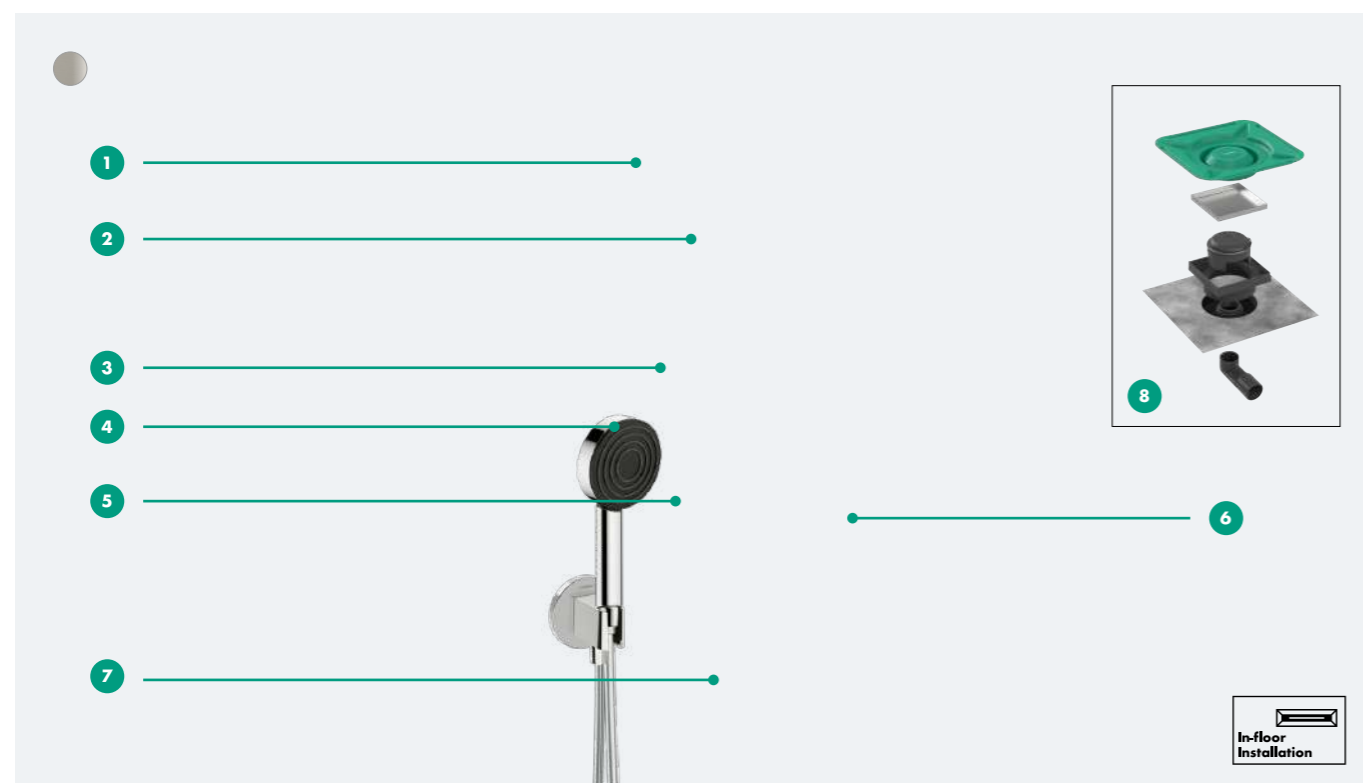

RainDrain Spot

Rugalmasan elhelyezhető

Simply scan the code and check out RainDrain Spot.

1. 1 Burkolat vastagság 18 mm-ig
2. 2 Dizájn rács rozsdamentes acélból 304 (1.4301)
3. 3 Csemperagasztó
4. 4 Vízigetelő membrán
5. 5 Előre szerelt tömítő membrán
6. 6 Szifon test ABS

Terméktulajdonságok

1. 1 Az esztrich burkolata védi a szennyeződéstől a szerelés során
2. 2 Dizájn rács: Szálcsiszolt rozsdamentes acél
3. 3 Szifon: kivehető a könnyű tisztítás érdekében
4. 4 Magasságállítás: a dizájn rács a könnyen állítható a burkolattal azonos szintre
5. 5 Szifon test: forgatható és állítható
6. 6 Előre szerelt tömítő membrán DIN 18534
7. 7 Változtatható csatlakozás: vízszintes és függőleges kimenet egy zuhanylefolyóban
8. 8 Elforgatható rács: burkolható vagy szálcsiszolt rozsdamentes acél

Műszaki adatok

Méretek
150 x 150 mm

Minimális magasság
80 mm

Rács szélessége
146 mm

Csatlakozás
Vízszintes
Függőleges

Lefolyó kapacitása
35 l/perc-ig

Burkolat vastagság
18 mm-ig

Víztömítő magassága
50 mm

Csatlakozás nominális átmérője
DN50

Burkolat vastagsága
12 mm