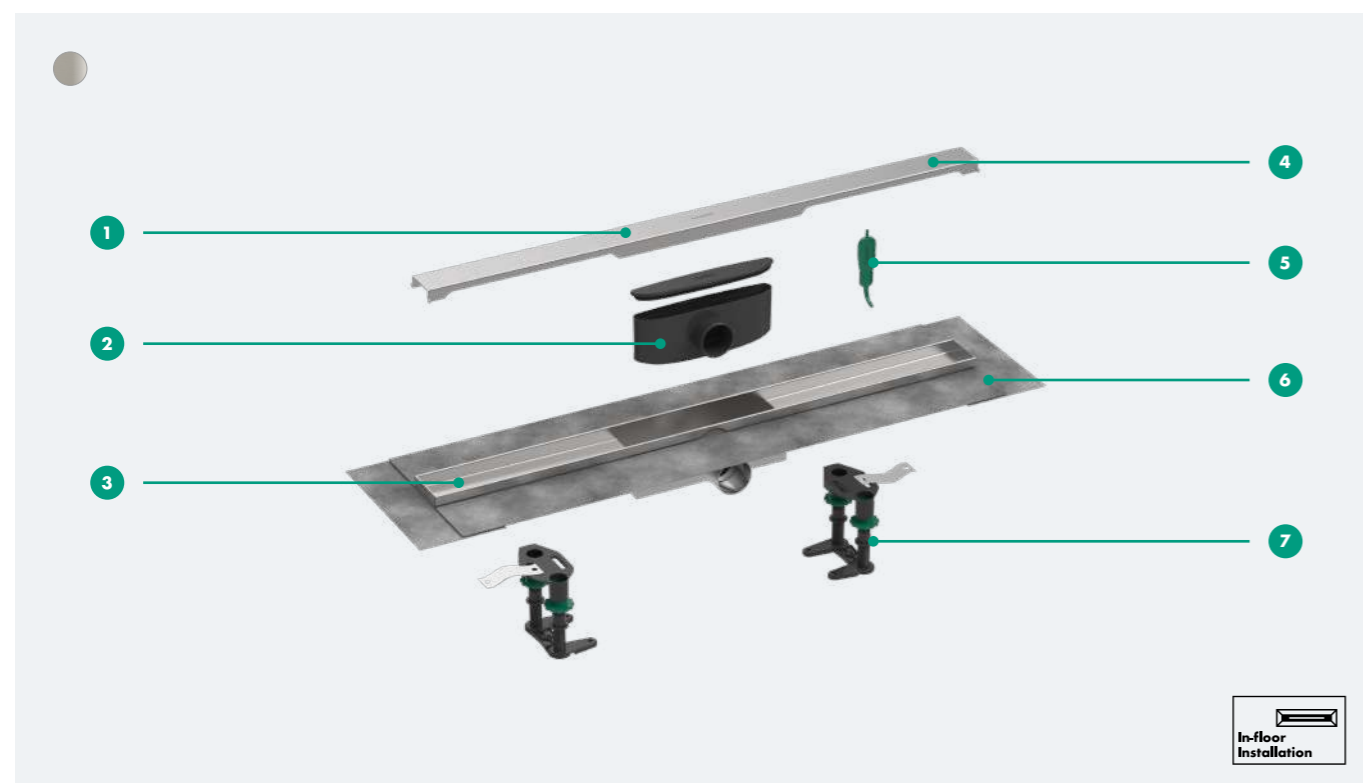

RainDrain Compact

Felújítási projektek problémamegoldója

Simply scan the code és check out RainDrain Compact.

1. 1 Burkolat vastagság 18 mm-ig
2. 2 Dizájn rács rozsdamentes acélból 304 (1.4301)
3. 3 Csemperagasztó
4. 4 Vízszigetelő membrán
5. 5 Előre szerelt tömítő membrán

Terméktulajdonságok

1. 1 Dizájn rács: Szálcsiszolt rozsdamentes acél, burkolható berakás
2. 2 50 mm-es szifon, 30 mm-es szifon is kapható
3. 3 Szerelőszett: rozsdamentes acél 304 (1.4301) beépített lejtéssel
4. 4 Beépítés: padlóba
5. 5 Rácseltávolító eszköz: lehetővé teszi a színekészlet egyszerű eltávolítását
6. 6 Előre szerelt tömítő membrán DIN 18534
7. 7 Állítható magasságú lábak: könnyű állítás és rögzítés a padlóhoz

Műszaki adatok

Méretek

600, 700, 800, 900, 1000, 1200 mm

Burkolat vastagság

18 mm-ig

Komplett szett lapos beépítéshez

Minimális beépítési magasság: 63 mm
Lefolyó kapacitása: 27 l/perc-ig

Burkolat vastagsága

12 mm

Rács szélessége

45 mm

Komplett szett normál beépítéshez

Minimális beépítési magasság: 83 mm
Lefolyó kapacitása: 37 l/perc-ig

Csatlakozás

Vízszintes