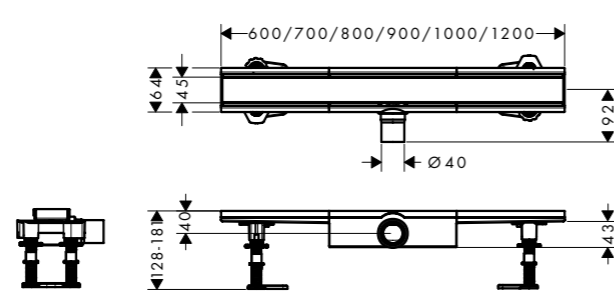

RainDrain Compact lapos beépítéshez