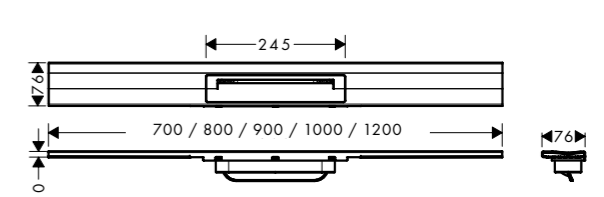

RainDrain Flex fali szereléshez