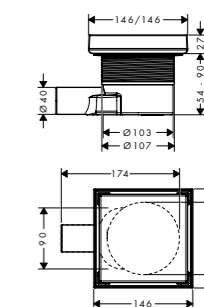

RainDrain Point
burkolható ráccsal
150 x 150