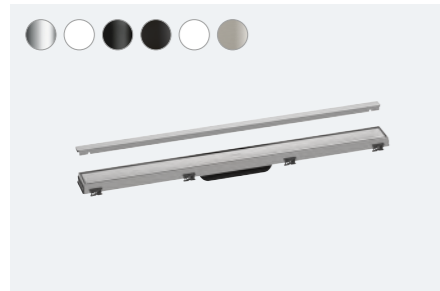

RainDrain

RainDrain Match

Zuhanylefolyó szinkészlet 600 állítható magasságú kerettel
56036, -000, -450, -610, -670, -700, -800

Zuhanylefolyó szinkészlet 700 állítható magasságú kerettel
56037, -000, -450, -610, -670, -700, -800 (kép nélkül)

Zuhanylefolyó szinkészlet 800 állítható magasságú kerettel
56038, -000, -450, -610, -670, -700, -800 (kép nélkül)

Zuhanylefolyó szinkészlet 900 állítható magasságú kerettel
56040, -000, -450, -610, -670, -700, -800 (kép nélkül)

Zuhanylefolyó szinkészlet 1000 állítható magasságú kerettel
56041, -000, -450, -610, -670, -700, -800 (kép nélkül)

Zuhanylefolyó szinkészlet 1200 állítható magasságú kerettel
56042, -000, -450, -610, -670, -700, -800 (kép nélkül)