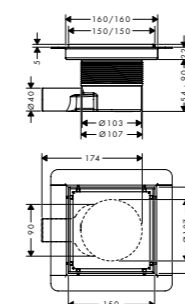

RainDrain Brilliance
150 x 150