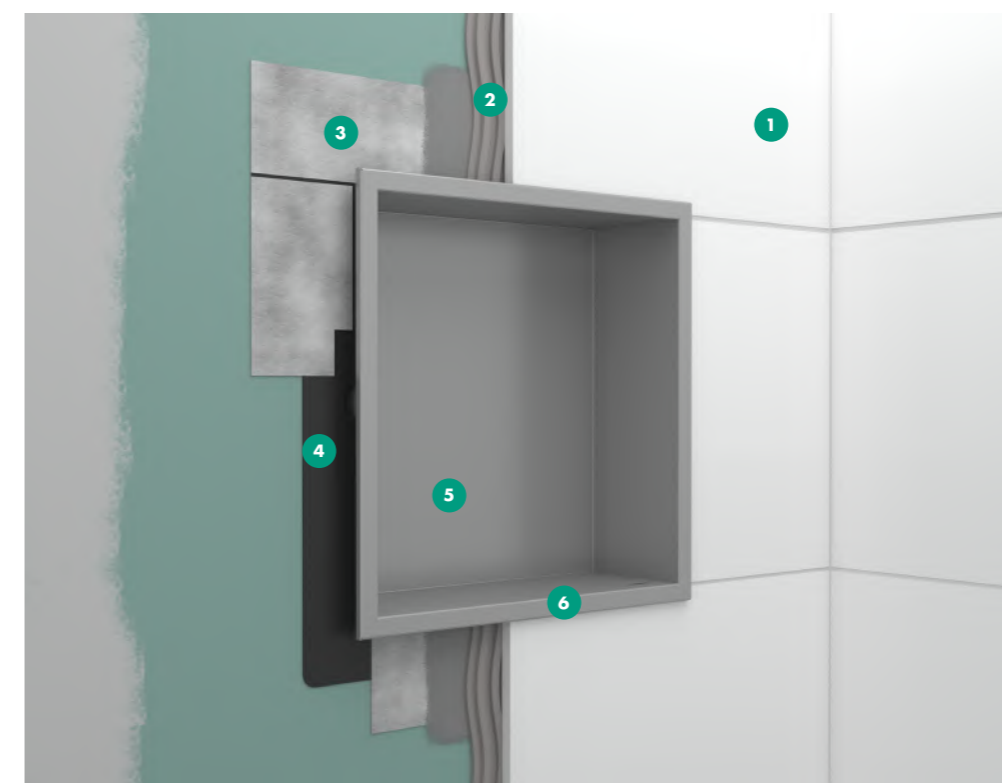

XtraStoris Rock: Burkolható fali fülke és WC kefe tartó, tolóajtóval. A beépítési mélység a csempe vastagságához igazítható. A tárolóhely szinte zökkenőmentesen olvad össze a falal, vagy dizájn elemként használható.

### XtraStoris áttekintése:

- Vízálló szerelőszt, amely biztonságos és biztosítja kényelmes zuhanyozás hosszú távon.
- Egyszerű, időtakarékos telepítés.
- Téglafalazatra és száraz fal építésére is alkalmas.
- Könnyen tisztítható felület.
- Helytakarékos megoldás a dizájntudatos fürdőszoba tulajdonosok számára, akik értékelik az optimális mozgásszabadságot zuhanyozás közben.
- Kiváló minőségű megoldás négy változatban, számos választható felületben és méretben.

# XtraStoris áttekintés

Terméknév	XtraStoris Original	XtraStoris Minimalistic	XtraStoris Individual	XtraStoris Rock	XtraStoris Rock	XtraStoris Original	XtraStoris Safe
<b>Típus</b>	Falba süllyesztett polc kerettel	Falba süllyesztett polc keret nélkül	Falba süllyesztett polc kerettel	Falba süllyesztett polc burkolható ajtóval	WC papír és WC kefe tartó burkolható ajtóval	WC papír tartó	Falba süllyesztett polc burkolható ajtóval
<b>Méreték (mm)</b>	300 x 150 x 100/70 300 x 300 x 100/70 300 x 600 x 100 300 x 900 x 100	300 x 150 x 100 300 x 300 x 100 300 x 150 x 140 300 x 300 x 140	300 x 150 x 100 300 x 300 x 100	300 x 150 x 100 300 x 300 x 100 300 x 150 x 140 300 x 300 x 140	595 x 145 x 140	150 x 150 x 140	150 x 300 x 100
<b>Felület</b>	● ● ○	● ● ○	● ● ○ ● ● ●	● ● ○	● ● ○	● ● ○	●
<b>Beépítési mélység (mm)</b>	100 70	100 140	100	100 140	140	140	100
<b>Változtatható beépítési mélység</b>		■				■	
<b>Komplett szett</b>	■	■	■	■	■	■	■

# XtraStoris Original

Falba süllyesztett polc kerettel

Simply scan the code és check out XtraStoris Original.

- 1 Burkolat
- 2 Csemperagasztó
- 3 Tömítő membrán
- 4 Szerelőszett
- 5 Rozsdamentes acél termék 304 (1.4301)
- 6 Keret