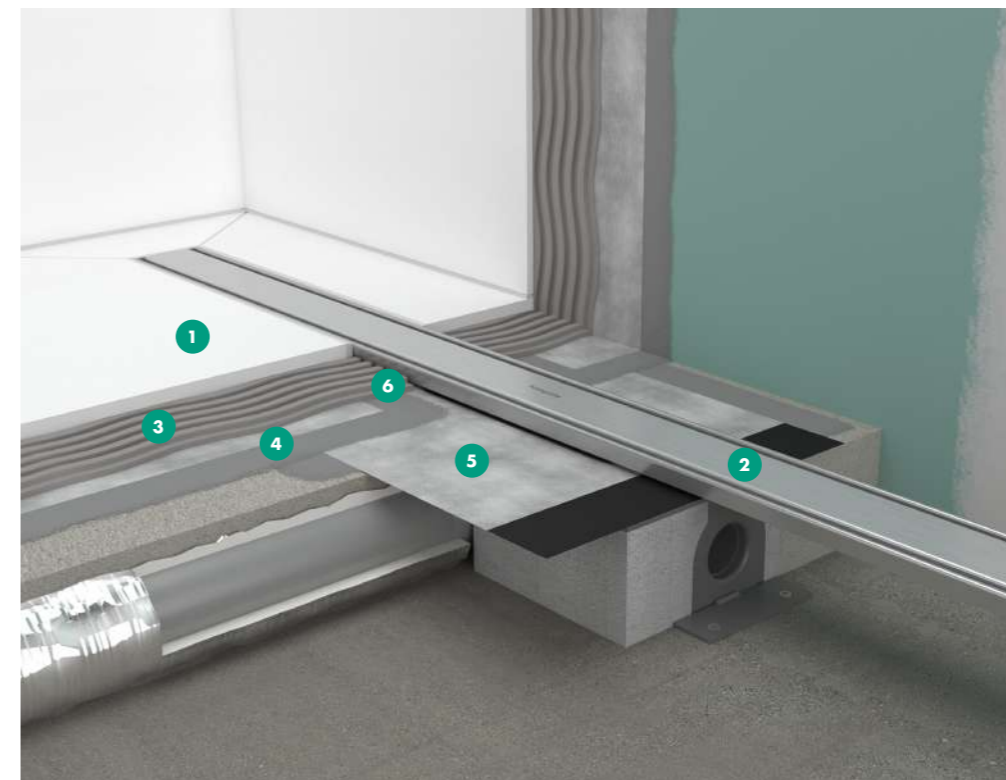

# RainDrain Original

Könnyű beépíthetőség maximális higiénéiával

Simply scan the code és check out RainDrain Original.

- 1 Burkolat vastagság 18 mm-ig
- 2 Dizájn rács rozsdamentes acélból 304 (1.4301)
- 3 Csemperagasztó
- 4 Vízszigetelő membrán
- 5 Előre szerelt tömítő membrán

## Terméktulajdonságok

- 1 Dizájn rács: Szálcsiszolt rozsdamentes acél
- 2 Dryphon technológia: nagy vízvezető kapacitás (60 l/perc-ig), minimális tisztítás szükséges
- 3 50 mm-es szifon, 30 mm-es szifon is kapható
- 4 Szerelőszett: rozsdamentes acél 304 (1.4301)
- 5 Beépítés: padlóba
- 6 Rácseltávolító eszköz: lehetővé teszi a színekészlet egyszerű eltávolítását
- 7 Tömítő membrán uBox hosszabbító DIN 18534