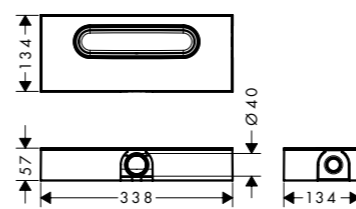

uBox universal lapos beépítéshez