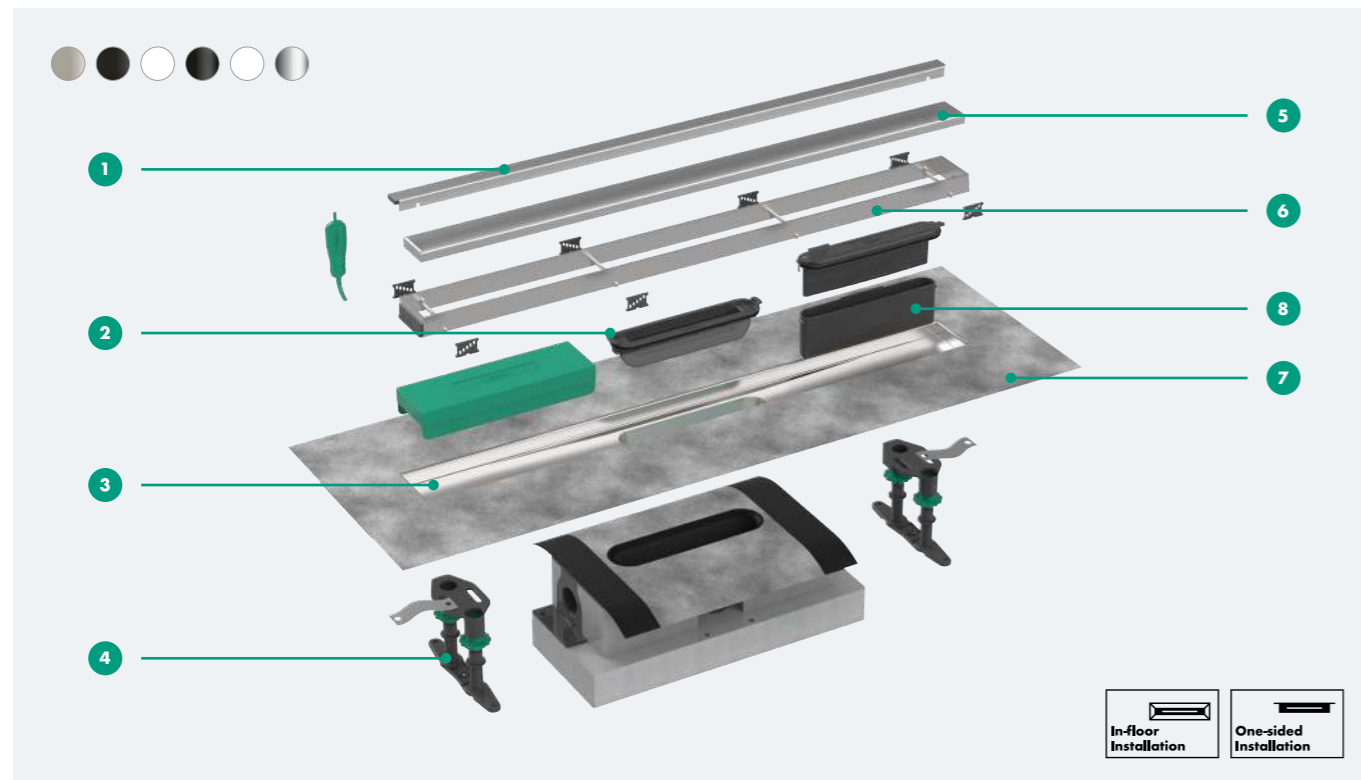

## Rugalmas magasság

A szinkészlet könnyen állítható különböző magasságokba a rács vagy az állítható magasságú keret segítségével. A masszív rozsdamentes acél keret 7-18 mm-es csempevastagsághoz alkalmazkodik, így a szerelés egyszerű és biztonságos.

**uBox universal függőleges beépítéshez**  
Minimális beépítési magasság: -  
szifon vízvezető kapacitás: 42 l/perc-ig (EN 1253)  
Dryphon vízvezető kapacitás: 60 l/perc-ig

RainDrain Flex

RainDrain Flex fali szereléshez

# RainDrain Match

Tökéletesen illeszkedik a csempe vastagságához

Simply scan the code és check out RainDrain Match.

- 1 Burkolat vastagság 18 mm-ig
- 2 Dizájn rács rozsdamentes acélból 304 (1.4301)
- 3 Csemperagasztó
- 4 Vízszigelő membrán
- 5 Előre szerelt tömítő membrán
- 6 Másodlagos vízvezetés lehetséges

## Terméktulajdonságok

- 1 Beépítés: falra vagy padlóba szerelve. fali keret mellékelve
- 2 Dryphon technológia: nagy vízvezető kapacitás (60 l/perc-ig), minimális tisztítás szükséges
- 3 Szerelőszett: rozsdamentes acél 304 (1.4301) beépített lejtéssel
- 4 Állítható magasságú lábak: könnyű állítás és rögzítés a padlóhoz
- 5 Dizájn rács: Szálcsiszolt rozsdamentes acél, Matt fekete, Matt Fehér, két üvegfelület (Fekete, Fehér), Króm. Dizájn rács hátul burkolható (kivéve az üvegfelületeket)
- 6 Állítható magasságú keret: könnyen állítható a csempe vastagságához 7-18 mm
- 7 Előre szerelt tömítő membrán DIN 18534
- 8 50 mm-es szifon (EN 1253), 30 mm-es méretben is elérhető