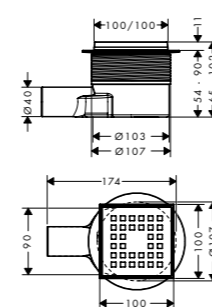

RainDrain Point
100 x 100