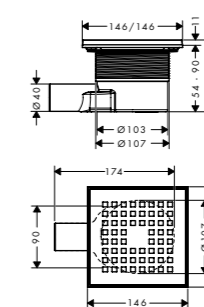

RainDrain Point
150 x 150