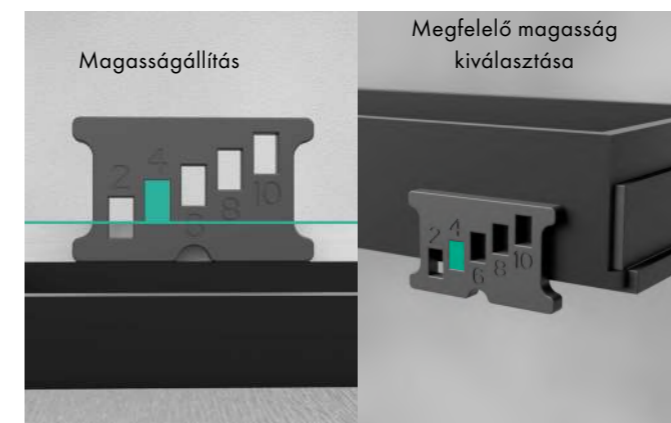

Előre szerelt tömítő membrán DIN 18534

A tervezőknek és kivitelezőknek számos építési szerződés rendelkezést be kell tartaniuk. Az előre összeszerelt tömítőmembránt szabványként fejlesztették ki a zuhanylefolyók és vízszigetelő rendszer együttes beszerelésének hibáinak megelőzésére.