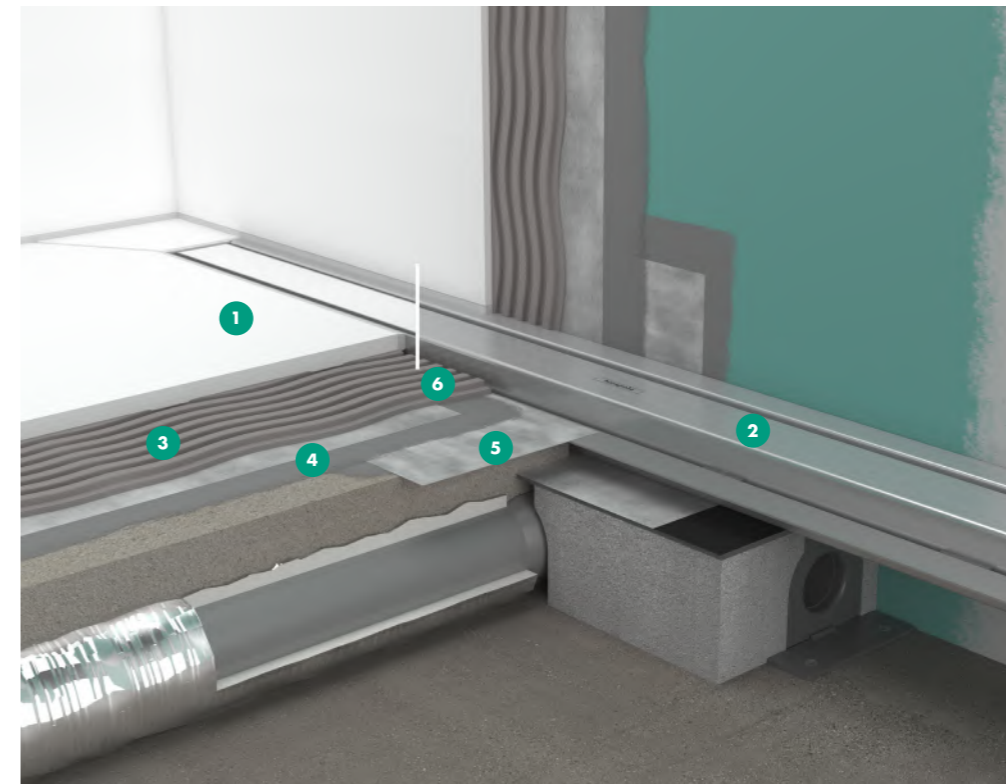

RainDrain Match

Tökéletesen illeszkedik a csempe vastagságához

Simply scan the code és check out RainDrain Match.