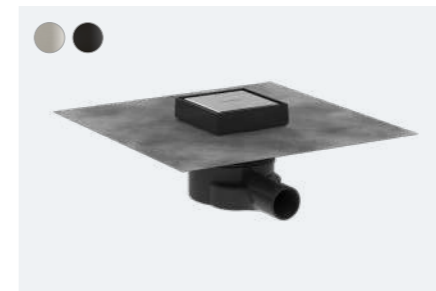

RainDrain Point

Zuhanylefolyó szett 100/100 burkolható
takaróelemmel
56247, -800, -670
Zuhanylefolyó szett 150/150 burkolható
takaróelemmel és szerelőszeittel
56249, -800, -670 (kép nélkül)