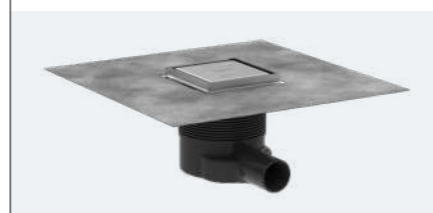

RainDrain Brilliance