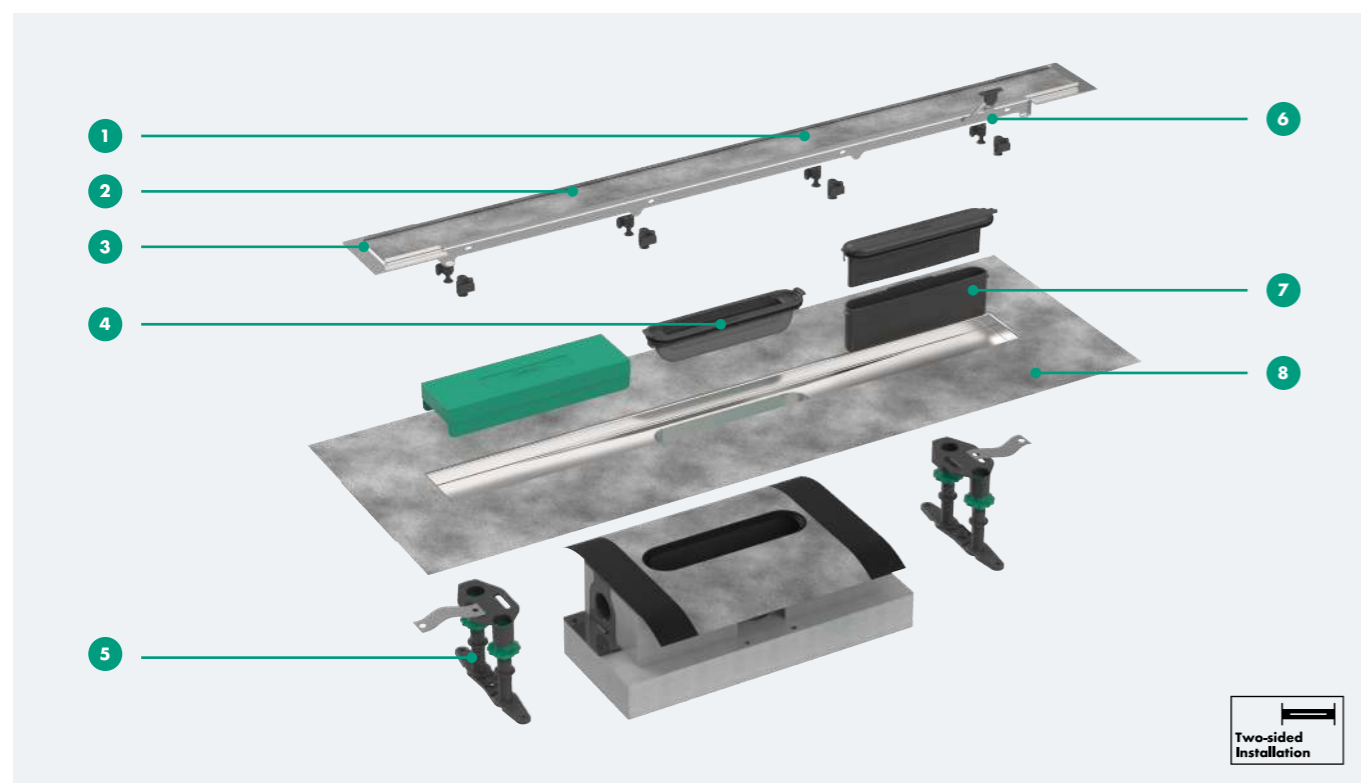

## Rugalmas magasság

A szinkészlet könnyen állítható különböző magasságokba a rács vagy az állítható magasságú keret segítségével. A masszív rozsdamentes acél keret 7-18 mm-es csempevastagsághoz alkalmazkodik, így a szerelés egyszerű és biztonságos.

# RainDrain Rock

Természetes kővel való használatra fejlesztve

Simply scan the code és check out RainDrain Rock.

- 1 Burkolat vastagság 40 mm-ig
- 2 Dizájn rács rozsdamentes acélból 304 (1.4301)
- 3 Csemperagasztó
- 4 Vízszigetelő membrán
- 5 Előre szerelt tömítő membrán
- 6 Burkolható dizájn rács

## Terméktulajdonságok

- 1 Dizájn rács burkolható, maximum 40 mm vastag csempével.
- 2 304 rozsdamentes acél design rács membránnal a csemperagasztóhoz való erős rögzítéshez
- 3 Burkolat: méretre vágható, mindkét oldalon 50 mm-es hosszabbítással
- 4 Dryphon technológia: nagy vízvezető kapacitás (60 l/perc-ig), minimális tisztítás szükséges
- 5 Állítható magasságú lábak: könnyű állítás és rögzítés a padlóhoz
- 6 Emelő eszköz: lehetővé teszi a dizájn rács egyszerű eltávolítását
- 7 50 mm-es szifon (EN 1253), 30 mm-es méretben is elérhető
- 8 Előre szerelt tömítő membrán DIN 18534