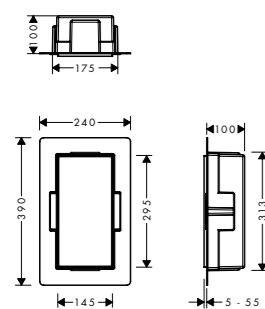

XtraStoris Minimalistic 300 x 150 x 100 mm