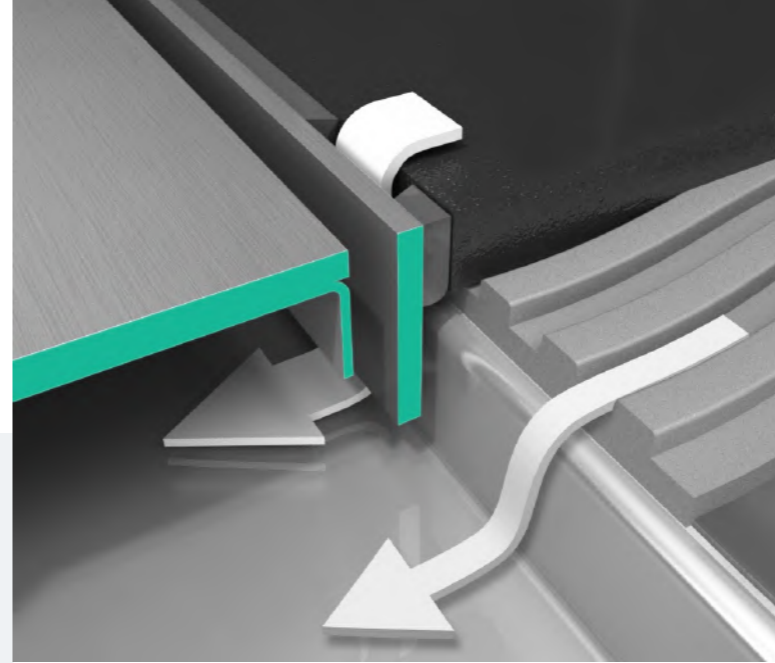

hansgrohe Dryphon technológia

- Lényegesen magasabb vízvezető kapacitás 60 l/perc
- Tartós és hőálló membrán
- Minimális tisztítás szükséges, nincs szifonellenállás
- Eltávolítható
- Minimális beépítési mélység
- Maximális búzzárás
- Nem száradhat ki