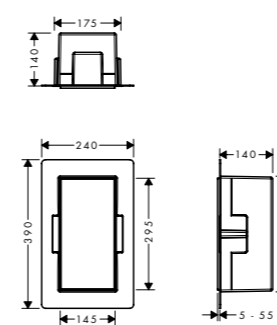

### Méretek

300 x 150 x 100 mm  
300 x 300 x 100 mm  
300 x 150 x 140 mm  
300 x 300 x 140 mm

### Változtatható beépítési mélység

55 mm-ig

XtraStoris Minimalistic 300 x 150 x 100 mm

XtraStoris Minimalistic 300 x 300 x 100 mm

XtraStoris Minimalistic 300 x 150 x 140 mm

XtraStoris Minimalistic 300 x 300 x 140 mm