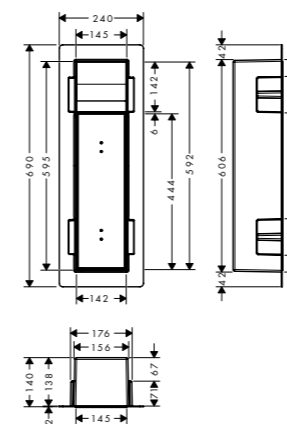

Alkalmazási terület

Új építés
Felújítás

XtraStoris Rock 595 x 145 x 140 mm