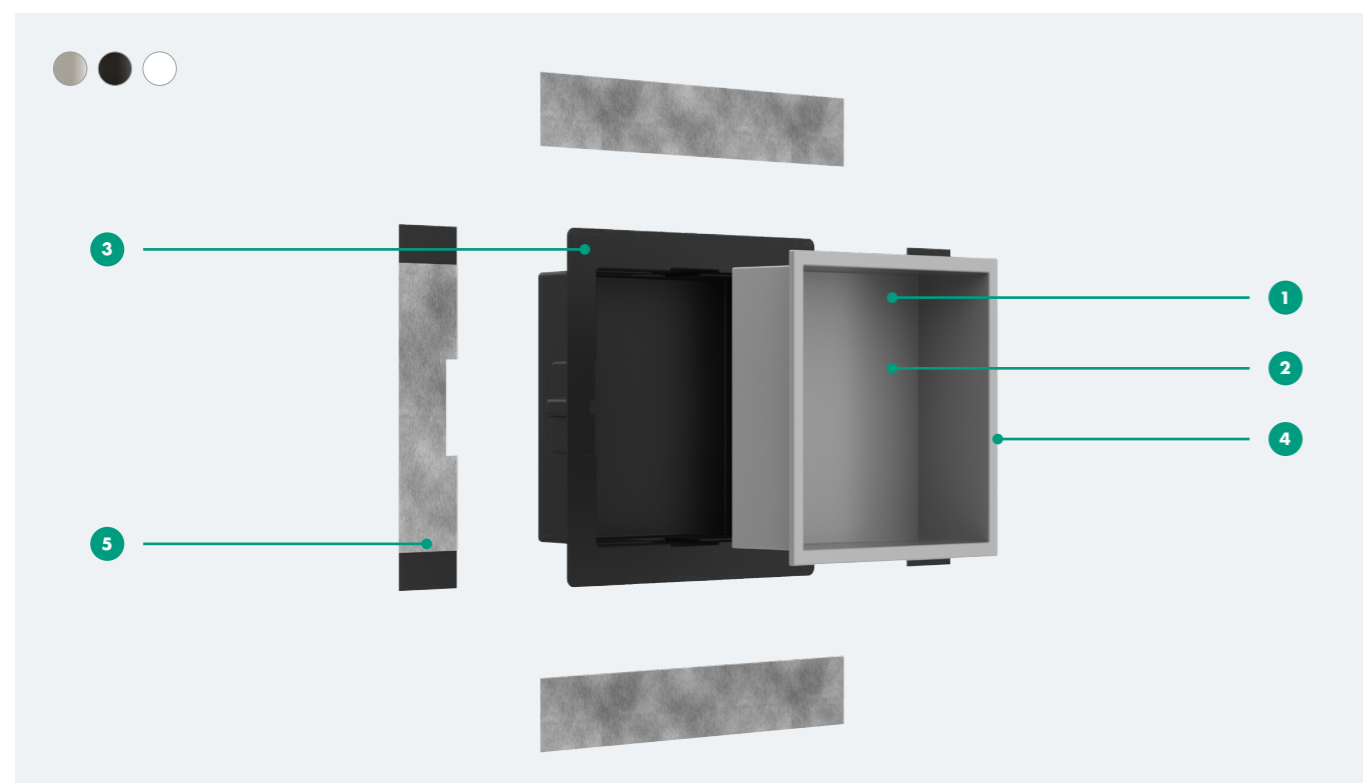

XtraStoris Original

Falba süllyesztett polc kerettel

Simply scan the code és check out XtraStoris Original.

- 1 Burkolat
- 2 Csemperagasztó
- 3 Tömítő membrán
- 4 Szerelőszett
- 5 Rozsdamentes acél termék 304 (1.4301)
- 6 Keret

Terméktulajdonságok

- 1 Felület: Betonszürke, Matt fekete, Matt Fehér
- 2 Anyaga: rozsdamentes acél felület könnyen tisztítható
- 3 Szerelőkészlet: könnyen szerelhető szerelőelem polisztirolból (PE/PS keverék).
- 4 Integrált keret: egy darabból álló szerkezet
- 5 Tömítő membrán: egyszerű tömítés és vízkárosodás elleni védelem (mindig mellékelve)

Műszaki adatok

Méretek

300 x 150 x 100 mm
300 x 300 x 100 mm
300 x 600 x 100 mm
300 x 900 x 100 mm

300 x 150 x 70 mm
300 x 300 x 70 mm

Beépítési mélység

100 mm
70 mm

Fal típusa

Téglafal
Száraz fal építés

Alkalmazási terület

Új építés
Felújítás