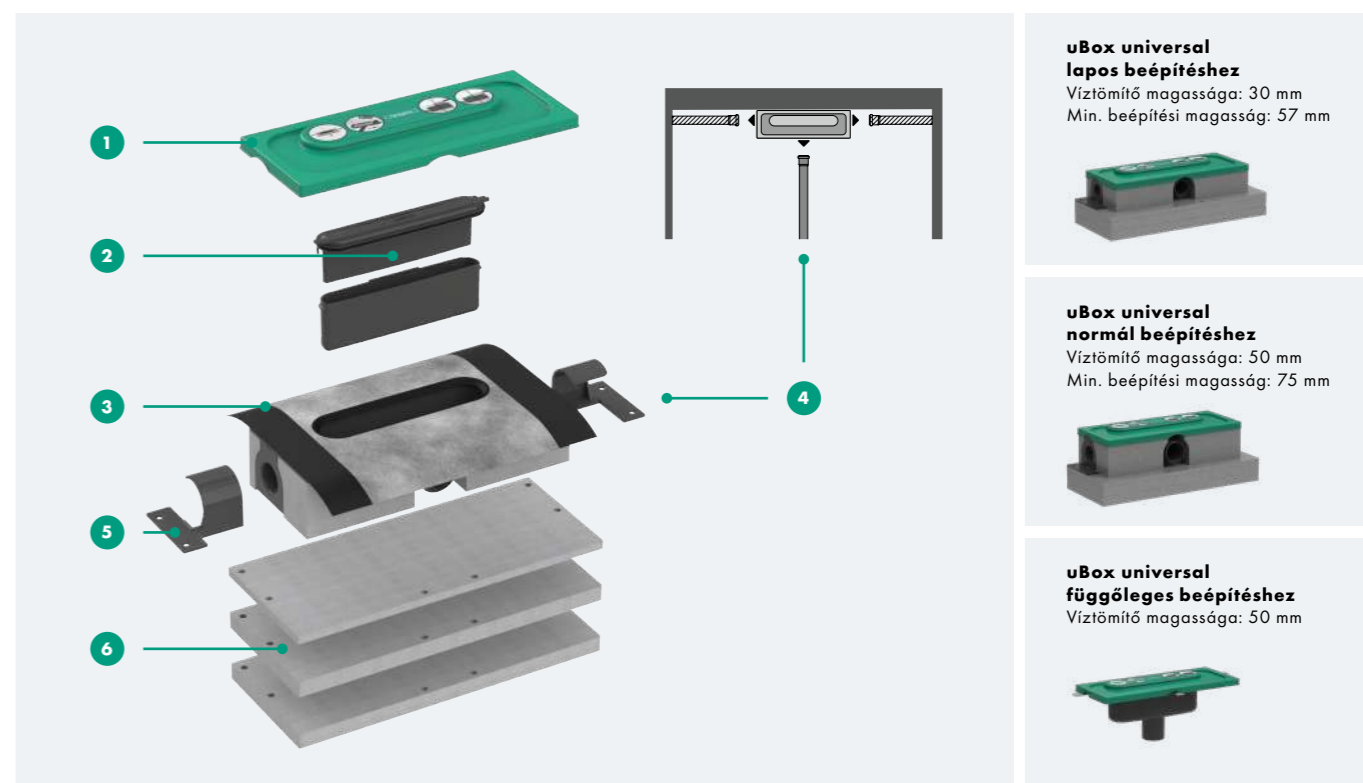

# RainDrain:

---

Módszeres vízvezetés

### Terméktulajdonságok

- 1 Az esztrich burkolata megvédi a szennyeződéstől a beépítés során
- 2 Könnyen tisztítható szifon az alapfelszereltség része
- 3 Előre szerelt tömítő membrán DIN 18534
- 4 Rugalmas csatlakozási lehetőségek három oldali kivezetéssel
- 5 Könnyen rögzíthető a padlóhoz a rögzítőkonzollal
- 6 Könnyű magasságállítás három lappal (2 x 20 mm, 1 x 10 mm)