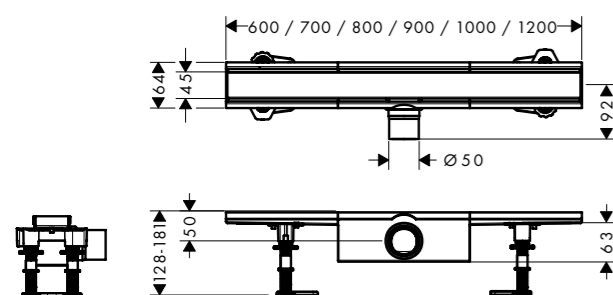

RainDrain Compact normál beépítéshez