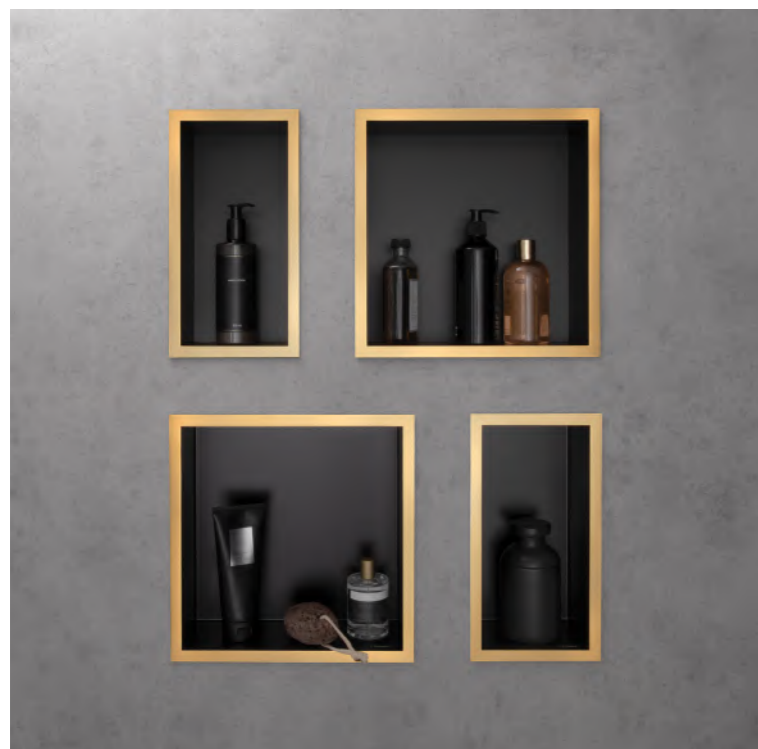

XtraStoris: álmotároló az álmfürdőszobába

Az XtraStoris kiegészíti a zuhanyozó és WC-rész összképét. Ez a tartozéksalád a kiváló minőségű anyagokról és gyártási folyamatokról szól. A mellékelt vízálló szerelőkészletnek és tömítőmembránnak köszönhetően ezek a fülkék megbízhatóak és védettek a vízkároktól ellen.

XtraStoris Original: Falba süllyesztett polc integrált kerettel 90 cm szélességig matt fekete, matt fehér és betonszürke színekben kapható.

XtraStoris Minimalistic: Falba süllyesztett polc keret nélkül kapható különböző formátumokban és kivitelben. Ez a fülke változtatható beépítési mélységgel rendelkezik, ami azt jelenti, hogy a csempével egy síkban vagy dizájnelemként kiállóan is beépíthető.

XtraStoris Individual: Az XtraStoris Individual polctest és víz felületek egyenként kombinálhatók. A dizájn keretek szálcsiszolt rozsdamentes acél felületben valamint minden hansgrohe FinishPlus felületkezeléssel elérhetőek. A polctest kapható matt fekete, matt fehér és szálcsiszolt rozsdamentes acél színben.

XtraStoris Rock: Burkolható fali fülke és WC kefe tartó, tolóajtóval. A beépítési mélység a csempe vastagságához igazítható. A tárolóhely szinte zökkenőmentesen olvad össze a falal, vagy dizájn elemként használható.