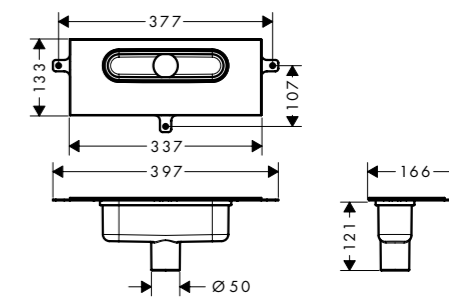

uBox universal függőleges beépítéshez