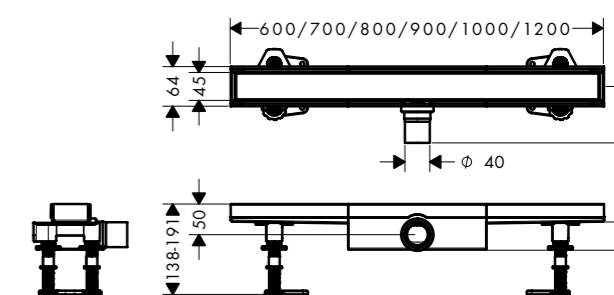

RainDrain Compact lapos beépítéshez, burkolható