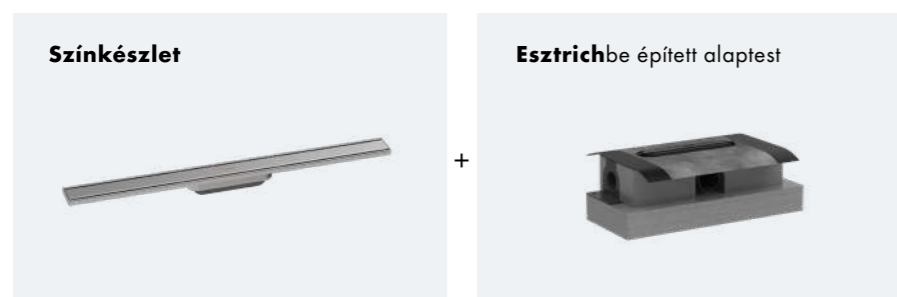

Szükséges alkatrészek