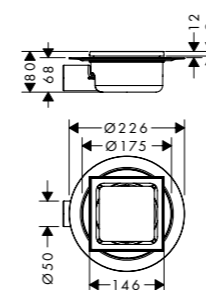

RainDrain Spot