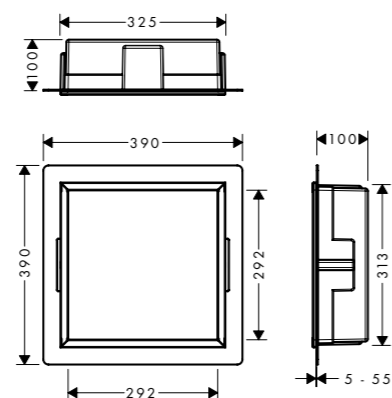

XtraStoris Original 300 x 300 x 100 mm