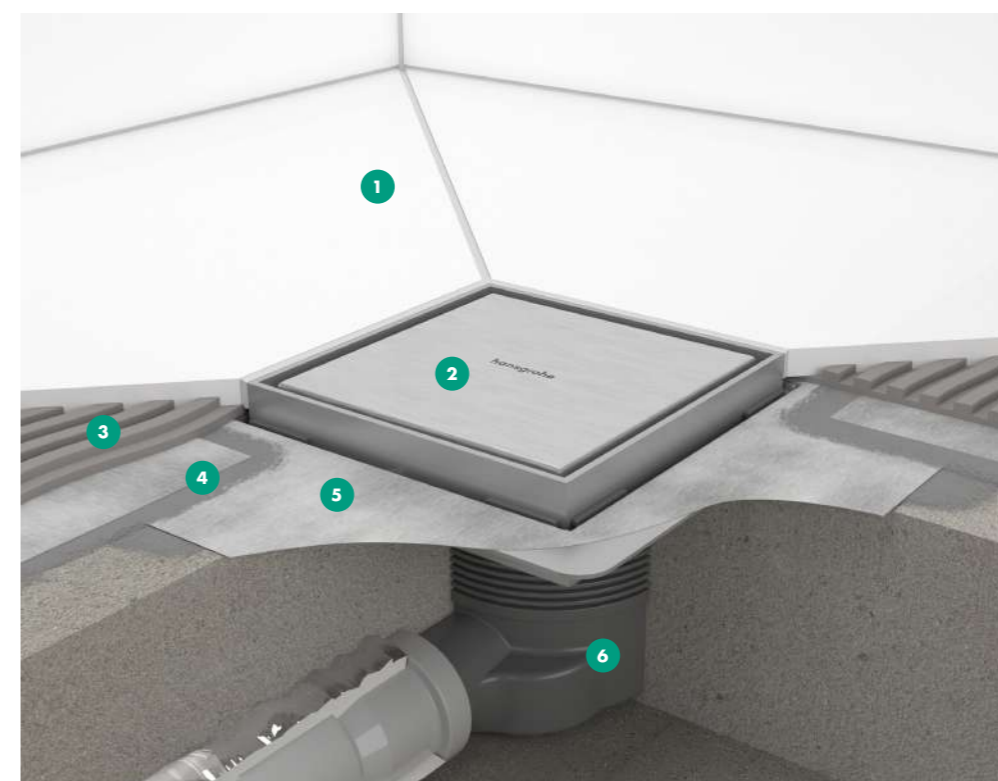

## Terméktulajdonságok

- 1 Az esztrich burkolata védi a szennyeződéstől a szerelés során
- 2 Dizájn rács: Szálcsiszolt rozsdamentes acél
- 3 Szifon: kivehető a könnyű tisztítás érdekében
- 4 Magasságállítás: a dizájn rács a könnyen állítható a burkolattal azonos szintre
- 5 Szifon test: forgatható és állítható
- 6 Előre szerelt tömítő membrán DIN 18534
- 7 Változtatható csatlakozás: vízszintes és függőleges kimenet egy zuhanylefolyóban
- 8 Elforgatható rács: burkolható vagy szálcsiszolt rozsdamentes acél

**Víztömítő magassága**  
50 mm

**Csatlakozás nominális átmérője**  
DN50

**Burkolat vastagsága**  
12 mm

RainDrain Spot

RainDrain Spot burkolható ráccsal

# RainDrain Brilliance

Tökéletesen illeszkedik a csempe vastagságához

Simply scan the code és check out RainDrain Brilliance.

- 1 Burkolat vastagság 18 mm-ig
- 2 Dizájn rács rozsdamentes acélból 304 (1.4301)
- 3 Csemperagasztó
- 4 Vízzigetelő membrán
- 5 Előre szerelt tömítő membrán
- 6 Szifon test ABS