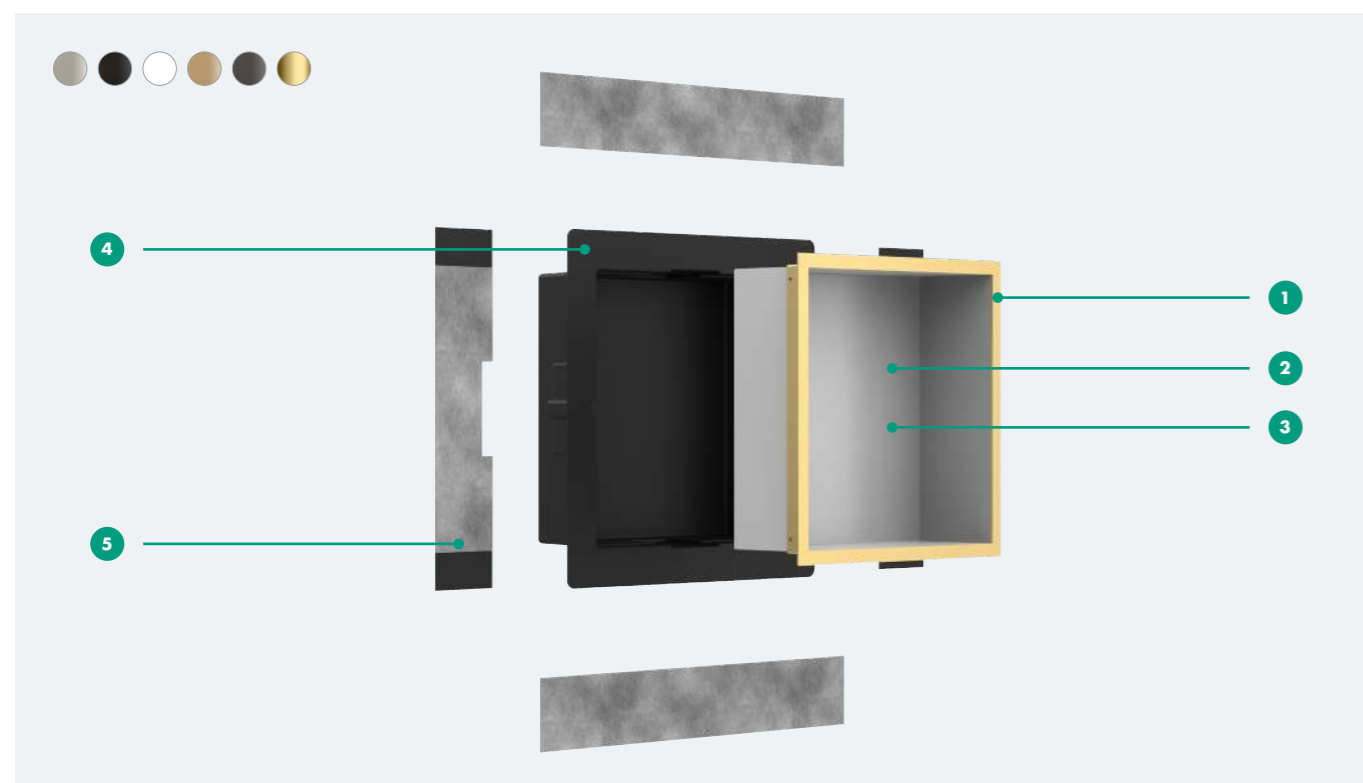

XtraStoris Individual

Falba süllyesztett polc dizájn kerettel

Simply scan the code
és check out XtraStoris
Individual.

- 1 Burkolat
- 2 Csemperagasztó
- 3 Tömítő membrán
- 4 Szerelőszett
- 5 Rozsdamentes acél termék 304 (1.4301)
- 6 Keret

Terméktulajdonságok

- 1 Dizájn keret felület: Szálcsiszolt rozsdamentes acél, Matt fekete, Matt Fehér, Szálcsiszolt bronz, Szálcsiszolt fekete króm, Polírozott arany hatású
- 2 Süllyesztett polc belsejének felülete: Szálcsiszolt rozsdamentes acél, Matt fekete, Matt Fehér
- 3 Anyaga: rozsdamentes acél felület könnyen tisztítható
- 4 Szerelőszett: könnyen rögzíthető, polisztirolból (PE/PS keverék) készült szerelőelem.
- 5 Tömítő membrán: egyszerű tömítés, vízkárosodás elleni védelem (mindig mellékelve)

Műszaki adatok

Méretek

300 x 150 x 100 mm
300 x 300 x 100 mm

Fal típusa

Téglafal
Száraz fal építés

Beépítési mélység

100 mm

Alkalmazási terület

Új építés
Felújítás