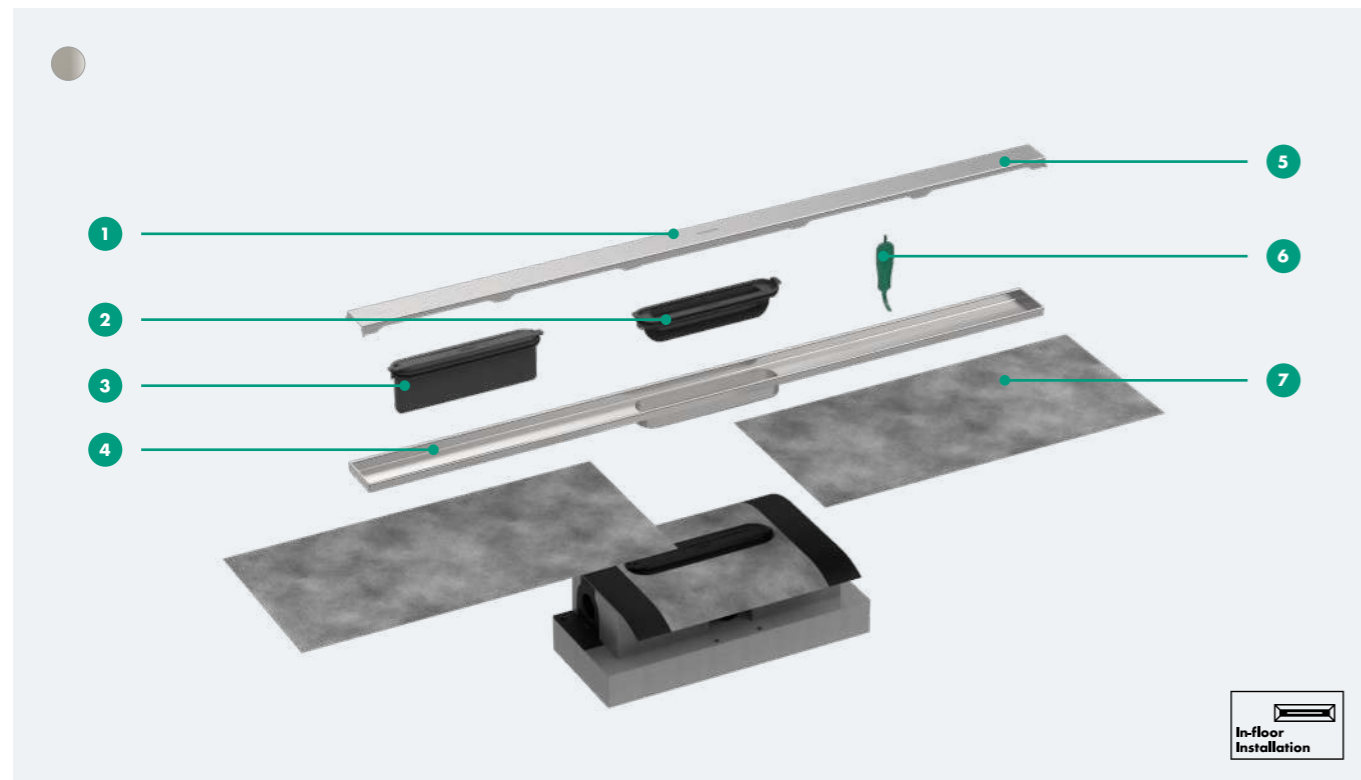

# RainDrain Original

Könnyű beépíthetőség maximális higiénéiával

Simply scan the code és check out RainDrain Original.

- 1 Burkolat vastagság 18 mm-ig
- 2 Dizájn rács rozsdamentes acélból 304 (1.4301)
- 3 Csemperagasztó
- 4 Vízszigetelő membrán
- 5 Előre szerelt tömítő membrán

## Terméktulajdonságok

- 1 Dizájn rács: Szálcsiszolt rozsdamentes acél
- 2 Dryphon technológia: nagy vízvezető kapacitás (60 l/perc-ig), minimális tisztítás szükséges
- 3 50 mm-es szifon, 30 mm-es szifon is kapható
- 4 Szerelőszett: rozsdamentes acél 304 (1.4301)
- 5 Beépítés: padlóba
- 6 Rácseltávolító eszköz: lehetővé teszi a színekészlet egyszerű eltávolítását
- 7 Tömítő membrán uBox hosszabbító DIN 18534