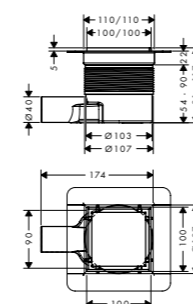

RainDrain Brilliance
100 x 100