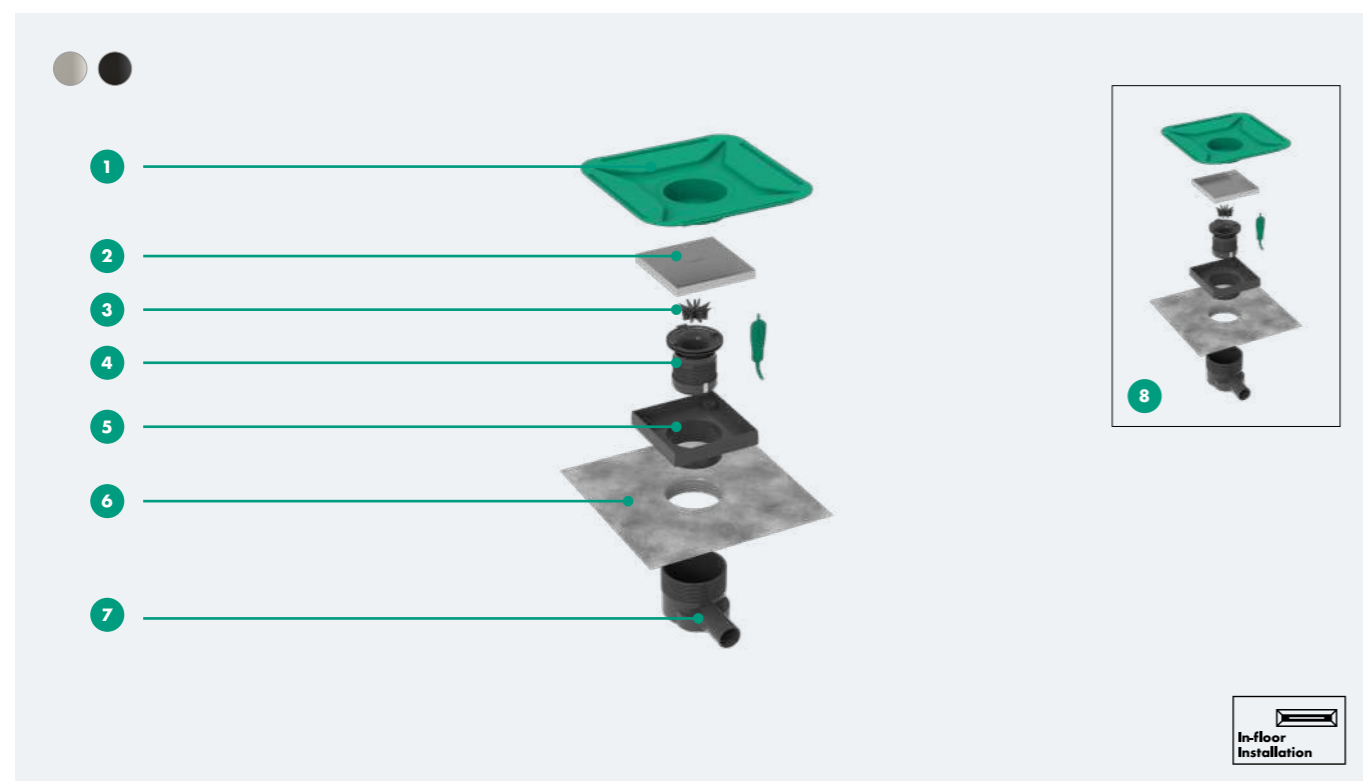

RainDrain Point

Bármilyen fürdőszobába alkalmas

Simply scan the code és check out RainDrain Point.

1. 1 Burkolat vastagság 18 mm-ig
2. 2 Dizájn rács rozsdamentes acélból 304 (1.4301)
3. 3 Csemperagasztó
4. 4 Vízszigetelő membrán
5. 5 Előre szerelt tömítő membrán
6. 6 Szifon test ABS

Terméktulajdonságok

1. 1 Az esztrich burkolata védi a szennyeződéstől a szerelés során
2. 2 Dizájn rács: Szálcsiszolt rozsdamentes acél, Matt fekete
3. 3 Hajfogó
4. 4 Szifon: kivehető a könnyű tisztítás érdekében, vágható (50-25 mm víz tömítés magassága)
5. 5 Magasságállítás: könnyen állítható a rács a a burkolattal azonos szintre
6. 6 Előre szerelt tömítő membrán DIN 18534
7. 7 Szifon test: forgatható és állítható. Szifonnal a függőleges kimenet opcionális
8. 8 Megfordítható rács: burkolható vagy szálcsiszolt rozsdamentes acélból

Műszaki adatok

Méretek
100 x 100 mm
150 x 150 mm

Minimális magasság
65 mm

Burkolat vastagság
18 mm-ig

Csatlakozás
Vízszintes
Függőleges (opcionális)

Lefolyó kapacitása
41 liter/perc-ig

Burkolat vastagsága
12 mm

Víz-tömítő magassága
50 - 25 mm

Csatlakozás nominális átmérője
DN40