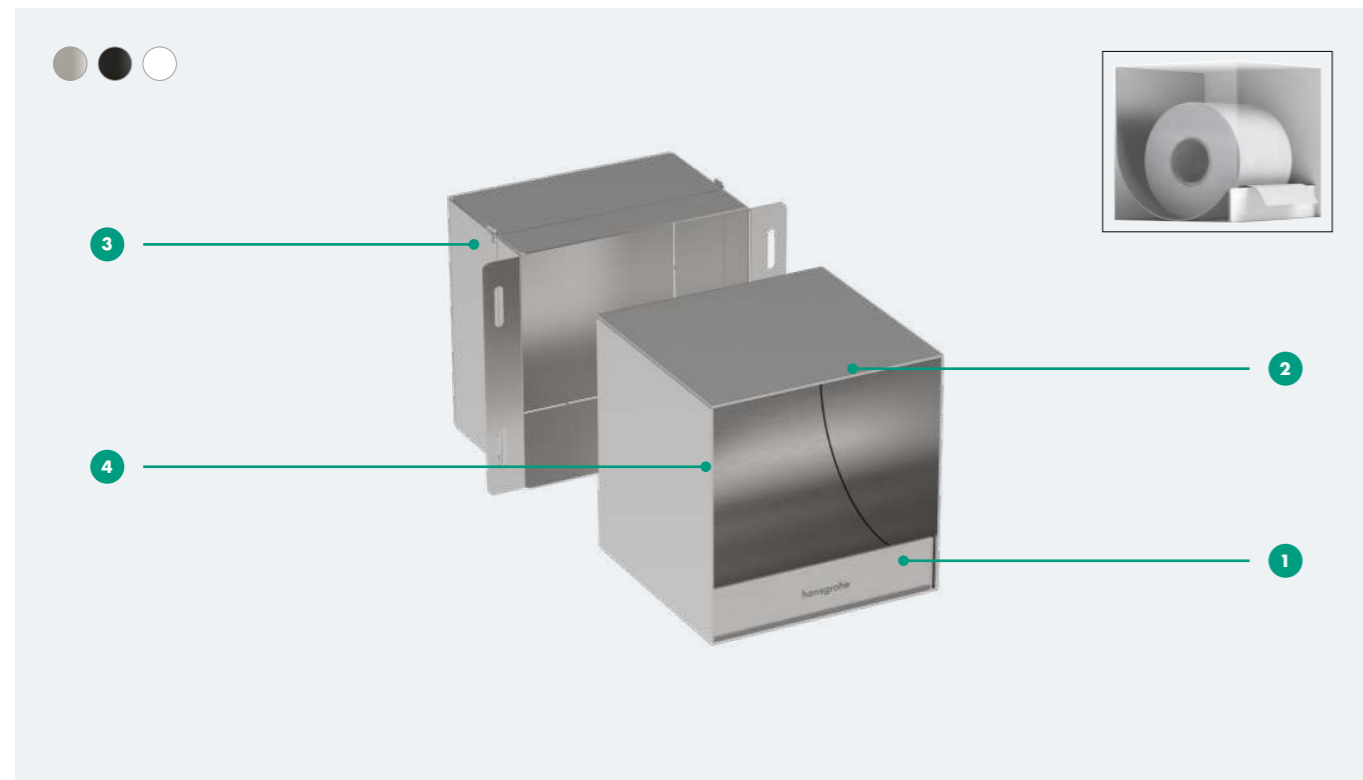

XtraStoris Original

Falba süllyesztett WC papír tartó

Simply scan the code és check out XtraStoris Original.

- 1 Burkolat
- 2 Csemperagasztó
- 3 Tartó konzol
- 4 Rozsdamentes acél termék 304 (1.4301)

Terméktulajdonságok

- 1 Felület: Szálcsiszolt rozsdamentes acél, Matt fekete, Matt Fehér
- 2 Anyaga: rozsdamentes acél felület könnyen tisztítható
- 3 Könnyű beépítés: a rozsdamentes tartókonzol 70, 100 és 140 mm mélységben történő beépítést tesz lehetővé
- 4 Keret nélkül: minimalista dizájn

Műszaki adatok

Méretek
150 x 150 x 140 mm

Fal típusa
Téglafal
Száraz fal építés

Beépítési mélység
70/100/140 mm

Alkalmazási terület
Új építés
Felújítás