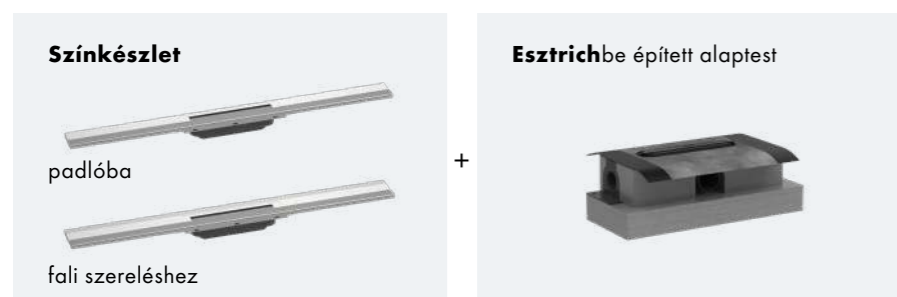

Szükséges alkatrészek