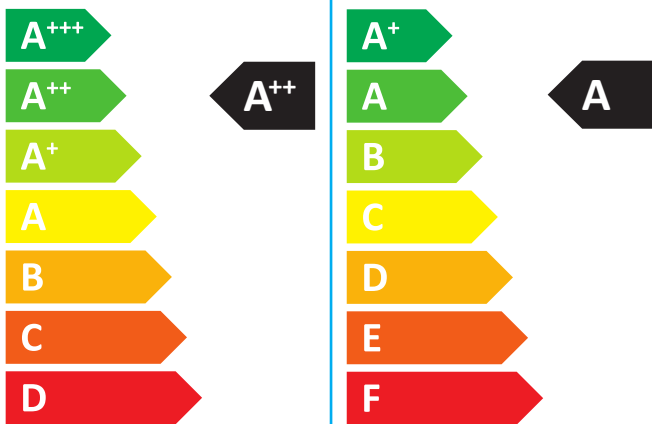

ENERG

енергия · ενεργεια

BOSCH

Compress 6000 AW
CS 6000 AW 17T-AWMS
8731750139

26 dB

53 dB

- 9 kW
- 10 kW
- 13 kW

ENERG