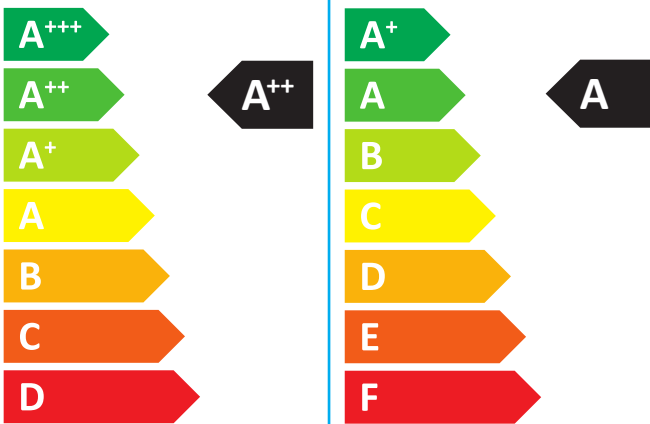

ENERG

енергия · ενεργεια

BOSCH

Compress 6000 AW
CS 6000 AW 13S-AWMS
8731750131

26 dB

55 dB

- 11 kW
- 9 kW
- 10 kW

ENERG