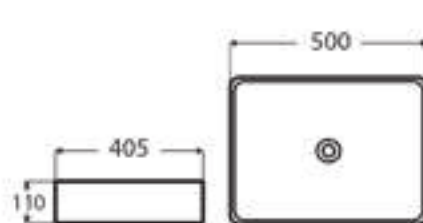

VIOLET FALI PORCELÁN MOSDÓ

FREESIA FALI PORCELÁN MOSDÓ

VIOLET FALI PORCELÁN MOSDÓ

**PILLAR + PILLAR BLACK
SZABADON ÁLLÓ SOLID SURFACE
MOSDÓ**