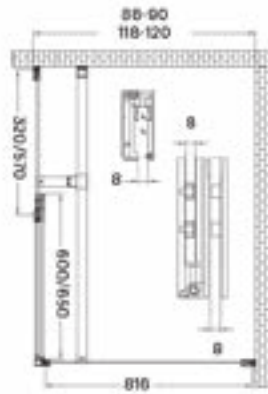

814 800 Ft
739 900 Ft

-9%

Wellis®

Méretrajzok

**FABIO
ZUHANYKABIN**

**CLYDE 90
ZUHANYKABIN**

**CLYDE 120
ZUHANYKABIN**

**ARNO
ZUHANYKABIN**