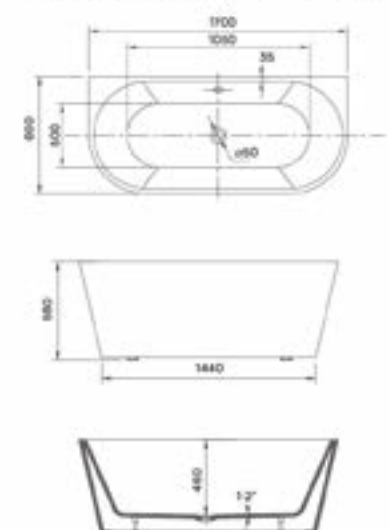

CALABRIA WHITE + CALABRIA BLACK SZABADON ÁLLÓ KÁD