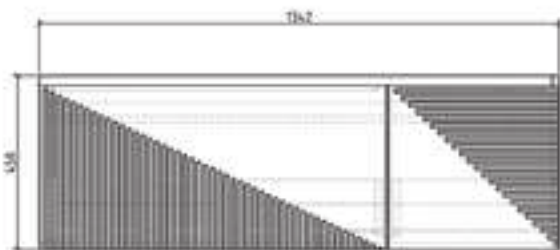

TUNIS 135 ÉS QUATZ SAND TOP MOSDÓVAL