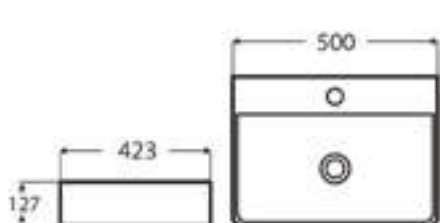

MILETOS PULTRA ÉPÍTHETŐ SOLID SURFACE MOSDÓ

MILETOS 180 MOSDÓPULT SZEKRENY

TENEBRA 90 MOSDÓSZEKRENY ÉS QUARTZ SAND TOP MOSDÓVAL

TENEBRA 190 MOSDÓSZEKRENY ÉS QUARTZ SAND TOP MOSDÓVAL

**LOTUS PULTRA ÉPÍTHETŐ
PORCELÁN MOSDÓ**