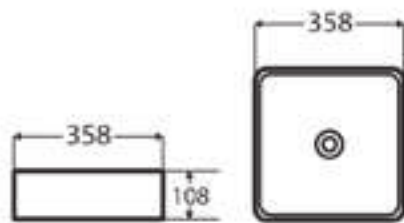

VIOLET FALI PORCELÁN MOSDÓ

FREESIA FALI PORCELÁN MOSDÓ

VIOLET FALI PORCELÁN MOSDÓ

**PILLAR + PILLAR BLACK
SZABADON ÁLLÓ SOLID SURFACE
MOSDÓ**