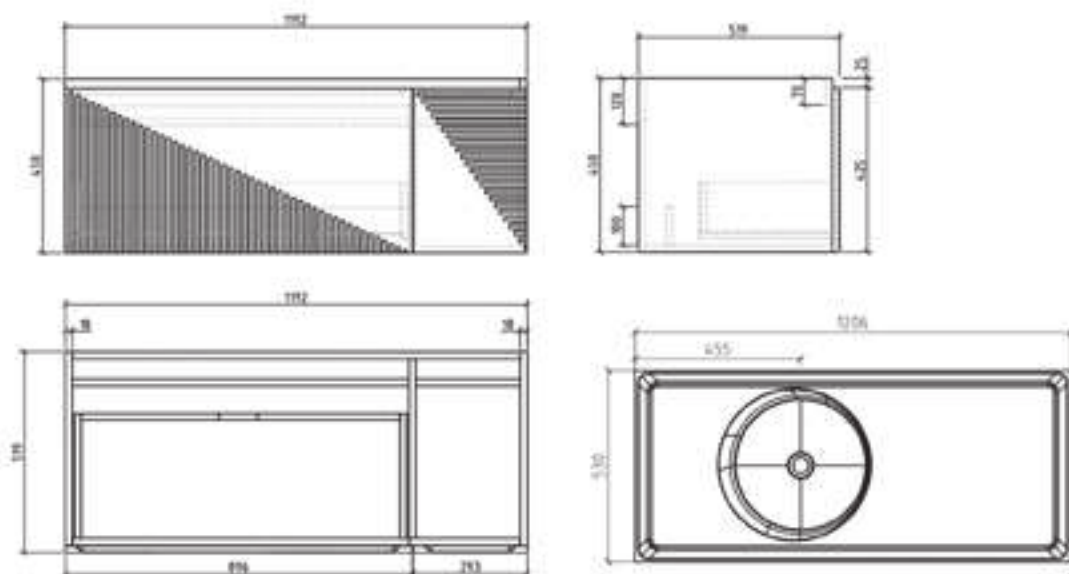

TUNIS 120 ÉS QUATZ SAND TOP MOSDÓVAL