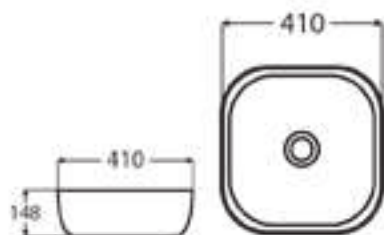

**POPPY PULTRA ÉPÍTHETŐ
PORCELÁN MOSDÓ**