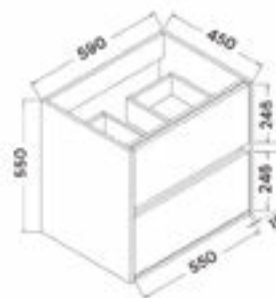

BILBAO 80 MOSDÓSZEKRÉNY

ALMERIA 120 MOSDÓSZEKRÉNY