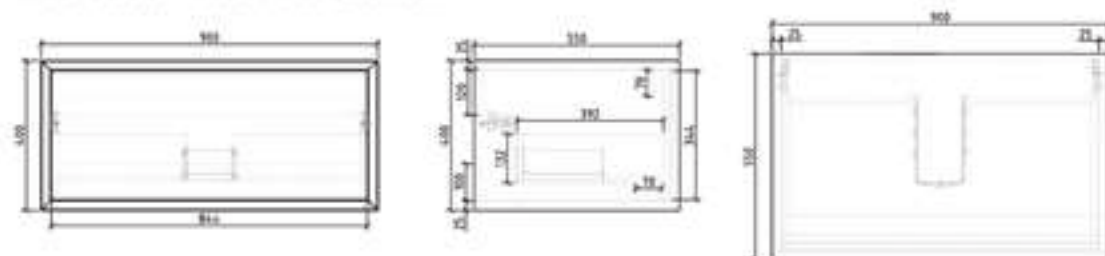

MILETOS PULTRA ÉPÍTHETŐ SOLID SURFACE MOSDÓ

MILETOS 180 MOSDÓPULT SZEKRENY

TENEBRA 90 MOSDÓSZEKRENY ÉS QUARTZ SAND TOP MOSDÓVAL

TENEBRA 190 MOSDÓSZEKRENY ÉS QUARTZ SAND TOP MOSDÓVAL

**LOTUS PULTRA ÉPÍTHETŐ
PORCELÁN MOSDÓ**