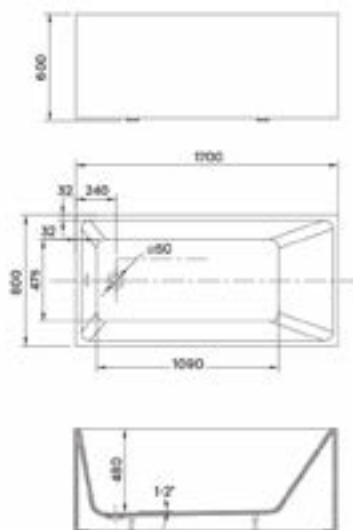

OVAL 150 SZABADON ÁLLÓ KÁD

OVAL 160 SZABADON ÁLLÓ KÁD

OVAL 186 SZABADON ÁLLÓ KÁD

ALASSIO SZABADON ÁLLÓ KÁD

SIERRA SZABADON ÁLLÓ KÁD

GLORIA SZABADON ÁLLÓ KÁD

FLAVIA SZABADON ÁLLÓ KÁD

AREZZO + AREZZO BLACK SZABADON ÁLLÓ KÁD