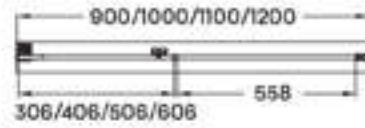

ASTRO CORNER 90/120 WALK-IN ZUHANYFAL

ASTRO 120/140 WALK-IN ZUHANYFAL

ASTRO 140 WALK-IN ZUHANYFAL

EDGE 85 KÁDPARAVÁN

EDGE 120 KÁDPARAVÁN

SORRENTO PLUS
90/100/120/140 ZUANYKABIN

SORRENTO 90/100/110/120
NYÍLÓAJTÓS ZUHANYFAL