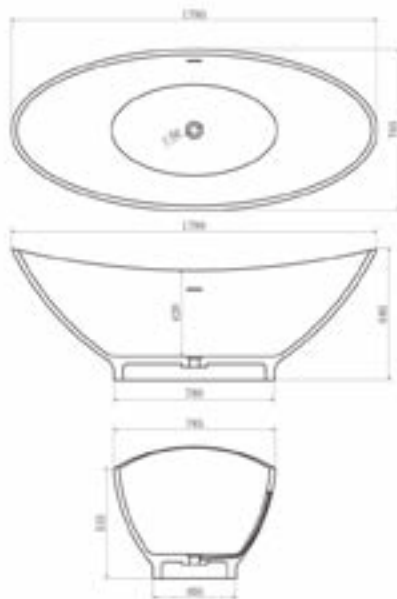

AFFAIR MATT WHITE ÖNTÖTTMÁRVÁNY TÉRKÁD