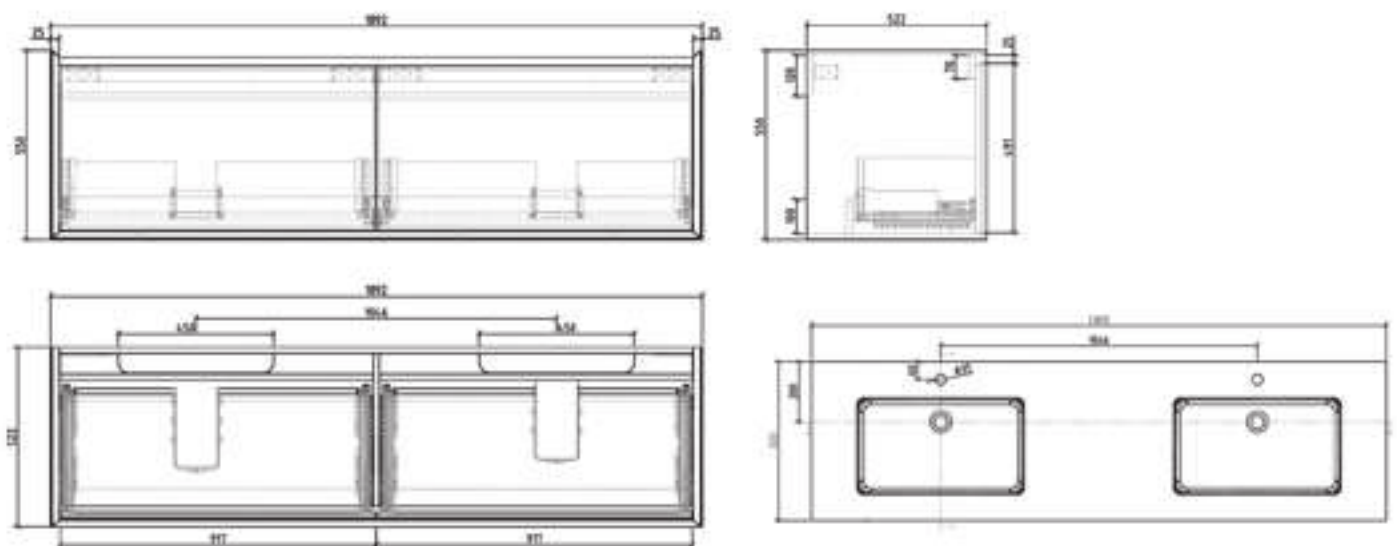

MILETOS PULTRA ÉPÍTHETŐ SOLID SURFACE MOSDÓ

MILETOS 180 MOSDÓPULT SZEKRENY

TENEBRA 90 MOSDÓSZEKRENY ÉS QUARTZ SAND TOP MOSDÓVAL

TENEBRA 190 MOSDÓSZEKRENY ÉS QUARTZ SAND TOP MOSDÓVAL

**LOTUS PULTRA ÉPÍTHETŐ
PORCELÁN MOSDÓ**