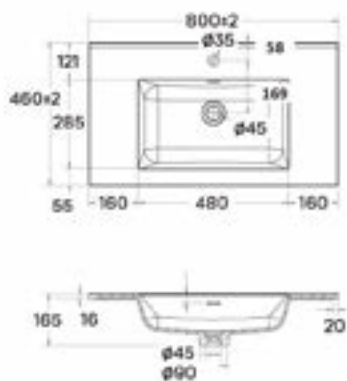

AZORI MOSDÓ