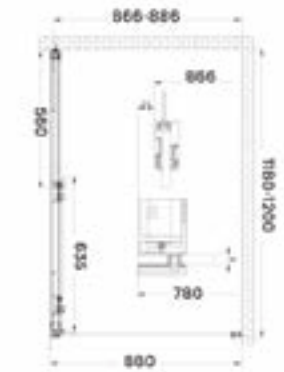

814 800 Ft
739 900 Ft

-9%

Wellis®

Méretrajzok

**FABIO
ZUHANYKABIN**

**CLYDE 90
ZUHANYKABIN**

**CLYDE 120
ZUHANYKABIN**

**ARNO
ZUHANYKABIN**