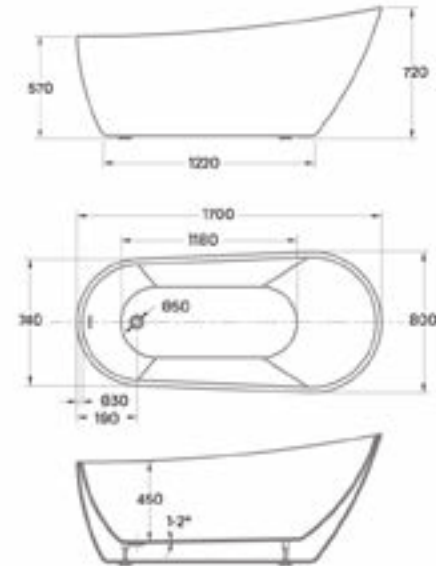

OVAL 150 SZABADON ÁLLÓ KÁD

OVAL 160 SZABADON ÁLLÓ KÁD

OVAL 186 SZABADON ÁLLÓ KÁD

ALASSIO SZABADON ÁLLÓ KÁD

SIERRA SZABADON ÁLLÓ KÁD

GLORIA SZABADON ÁLLÓ KÁD

FLAVIA SZABADON ÁLLÓ KÁD

AREZZO + AREZZO BLACK SZABADON ÁLLÓ KÁD