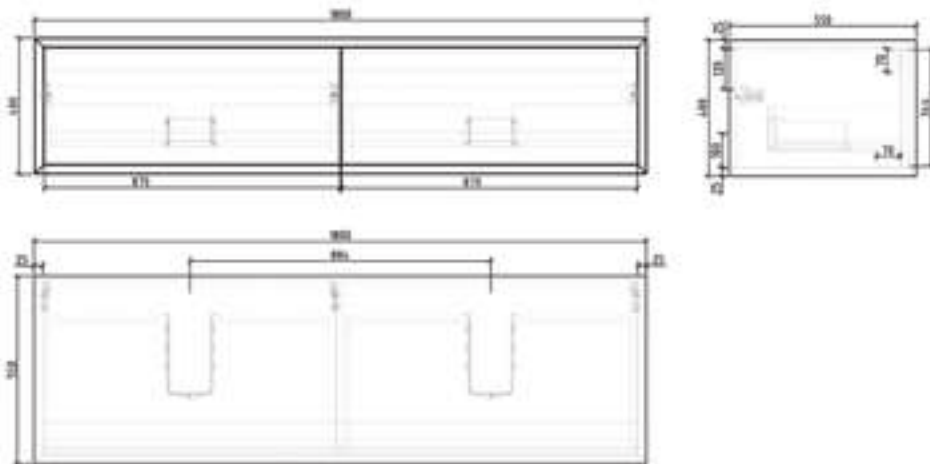

MILETOS PULTRA ÉPÍTHETŐ SOLID SURFACE MOSDÓ

MILETOS 180 MOSDÓPULT SZEKRENY

TENEBRA 90 MOSDÓSZEKRENY ÉS QUARTZ SAND TOP MOSDÓVAL

TENEBRA 190 MOSDÓSZEKRENY ÉS QUARTZ SAND TOP MOSDÓVAL

**LOTUS PULTRA ÉPÍTHETŐ
PORCELÁN MOSDÓ**