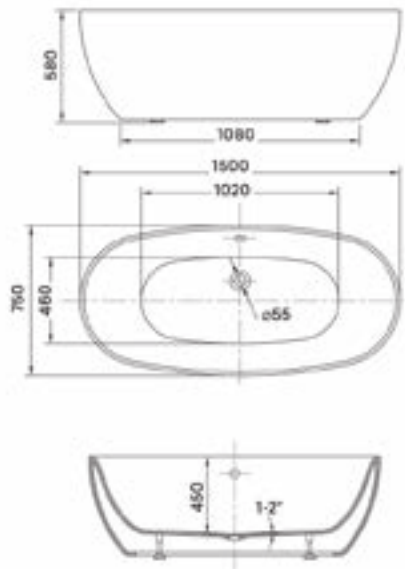

OVAL 150 SZABADON ÁLLÓ KÁD

OVAL 160 SZABADON ÁLLÓ KÁD

OVAL 186 SZABADON ÁLLÓ KÁD

ALASSIO SZABADON ÁLLÓ KÁD

SIERRA SZABADON ÁLLÓ KÁD

GLORIA SZABADON ÁLLÓ KÁD

FLAVIA SZABADON ÁLLÓ KÁD

AREZZO + AREZZO BLACK SZABADON ÁLLÓ KÁD