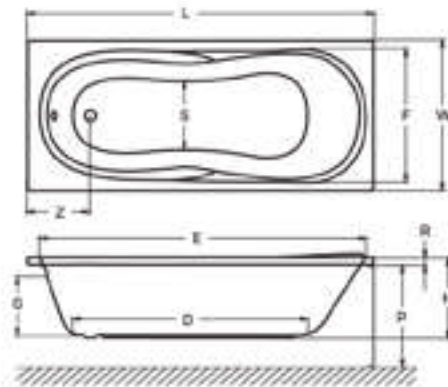

MALAWI AKRIL KÁDTEST

Méreték (mm)

L	W	H	S	D	R	P	S	E	F	Z
1480	780	445	315	935	40	540	385	1240	610	240
1495	710	445	315	1020	40	540	350	1325	575	245
1595	785	445	310	1130	40	540	360	1430	590	250
1780	755	440	340	1195	40	540	365	1535	610	290