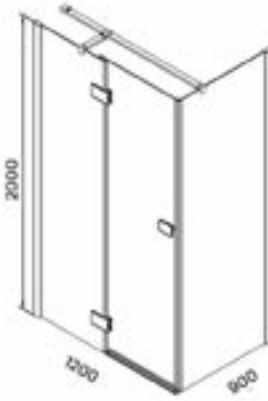

814 800 Ft
739 900 Ft

-9%

Wellis®

Méretrajzok

**FABIO
ZUHANYKABIN**

**CLYDE 90
ZUHANYKABIN**

**CLYDE 120
ZUHANYKABIN**

**ARNO
ZUHANYKABIN**