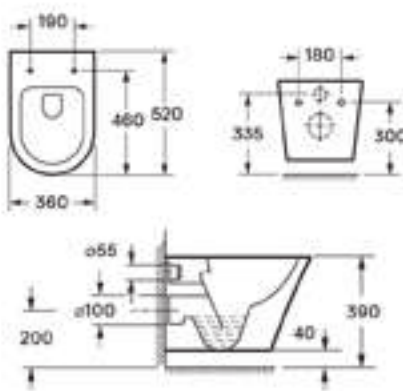

CORSICA + CORSICA BLACK FALSÍK ELŐTTI TARTÁLY ÁLLÓ WC-HEZ

CORSICA + CORSICA BLACK FALI TARTÁLY ÁLLÓ WC-HEZ

CLARICE FALSÍK MÖGÖTTI WC TARTÁLY

CLEMENT FALI RIMLESS WC

CLEMENT BLACK FALI RIMLESS WC

CLEMENT ÁLLÓ RIMLESS WC