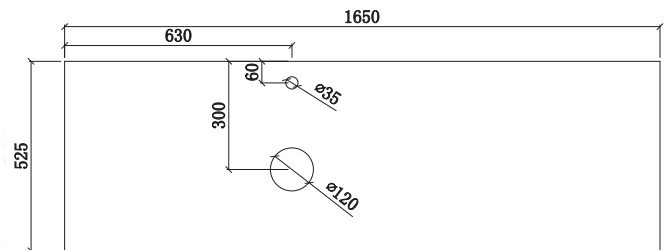

TRIPOLI MOSDÓSZEKRÉNY ÉS PORCELÁN TOP