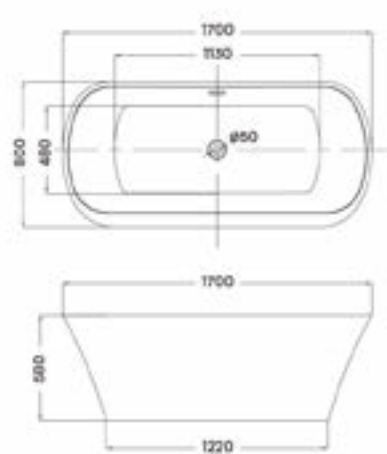

OVAL 150 SZABADON ÁLLÓ KÁD

OVAL 160 SZABADON ÁLLÓ KÁD

OVAL 186 SZABADON ÁLLÓ KÁD

ALASSIO SZABADON ÁLLÓ KÁD

SIERRA SZABADON ÁLLÓ KÁD

GLORIA SZABADON ÁLLÓ KÁD

FLAVIA SZABADON ÁLLÓ KÁD

AREZZO + AREZZO BLACK SZABADON ÁLLÓ KÁD