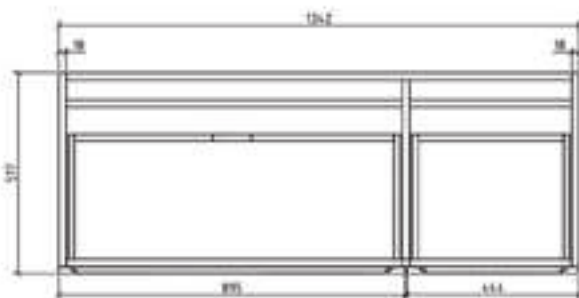

TUNIS 135 ÉS QUATZ SAND TOP MOSDÓVAL