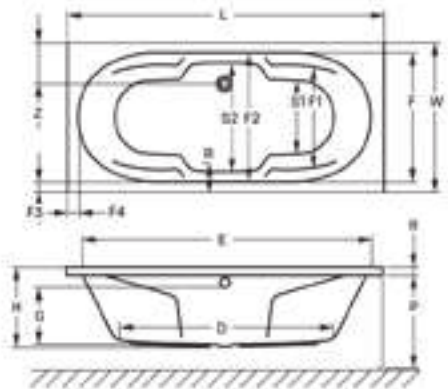

MICHIGAN AKRIL KÁDTEST

Méreték (mm)

L	W	H	S	D	R	P	S1	S2	E	F1	F2	F3	F4	Z	Ø	Bmár
1790	795	485	355	1210	40	580	410	535	1625	515	650	70	60	238	570	220
1900	895	475	340	1320	40	580	440	620	1730	598	760	70	65	248	570	220