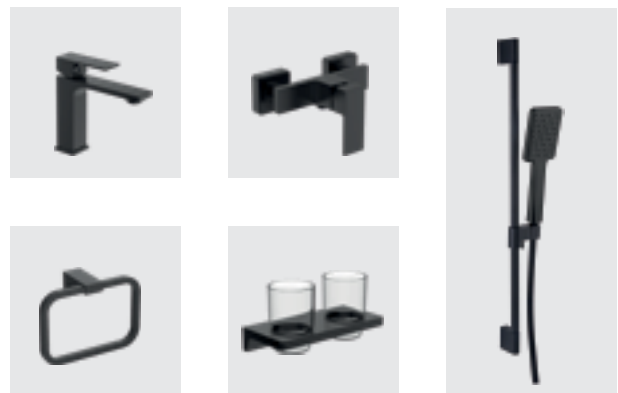

- termosztátos zuhany csaptelep
- krómozott acél oszlop
- intelligens, valós idejű digitális kijelzőpanel
- bordamentes gégecső
- falra szerelhető kézitus tartó
- kézitus
- állítható dőlésszögű trópusi fejuhany
- automata vízhőmérséklet kijelzés
- forrázás védelem
- zuhanyidő időzítése
- tusfürdő tartó polc

199 900 Ft | -13%
174 900 Ft

Mamba

ZUHANYOSZLOP

21,5 × 56 × 100-145 cm

A Mamba zuhanyoszlop jól illeszkedik a Mamba csaptelep család többi tagja közé, és pompás kiegészítője lehet bármelyik zuhanykabinnak vagy zuhanyfalnak. Matt fekete porszórt felületével a legújabb trendnek megfelelő megjelenés érhető el a fürdőszobában.

- egykaros zuhany csaptelep
- matt fekete oszlop
- bordamentes gégecső
- kézitus
- állítható magasságú kézitus tartó
- állítható dőlésszögű trópusi fejuhany

149 900 Ft

A Mamba kollekción további termékeit a következő oldalakon találja: