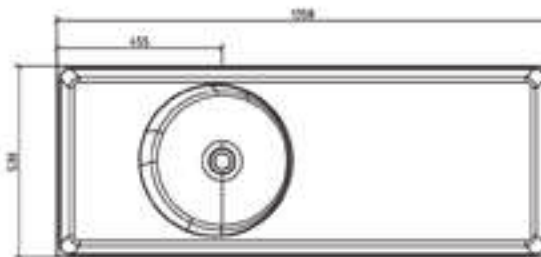

TUNIS 135 ÉS QUATZ SAND TOP MOSDÓVAL