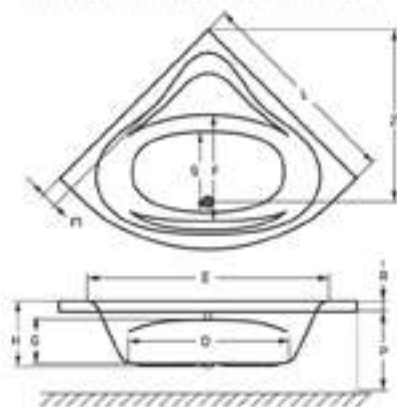

BLED AKRIL KÁDTEST

Méreték (mm)

L	H	S	D	R	P	S	E	F	F1	Z	Ø
1480	455	325	1110	40	640	545	1490	675	100	1090	570
1580	440	350	1210	40	640	665	1680	790	100	1245	570