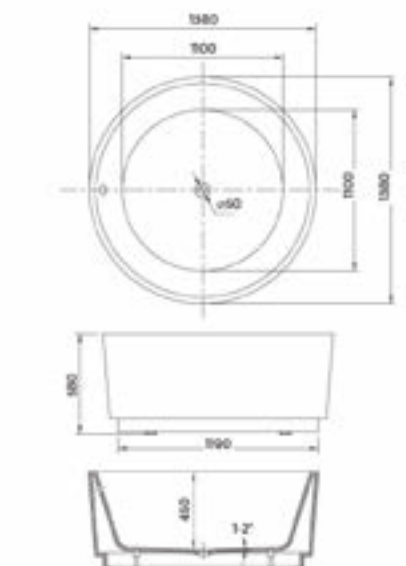

OVAL 150 SZABADON ÁLLÓ KÁD

OVAL 160 SZABADON ÁLLÓ KÁD

OVAL 186 SZABADON ÁLLÓ KÁD

ALASSIO SZABADON ÁLLÓ KÁD

SIERRA SZABADON ÁLLÓ KÁD

GLORIA SZABADON ÁLLÓ KÁD

FLAVIA SZABADON ÁLLÓ KÁD

AREZZO + AREZZO BLACK SZABADON ÁLLÓ KÁD