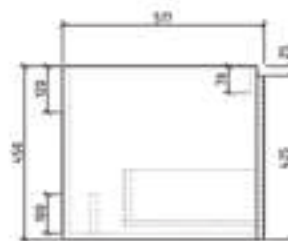

TUNIS 135 ÉS QUATZ SAND TOP MOSDÓVAL