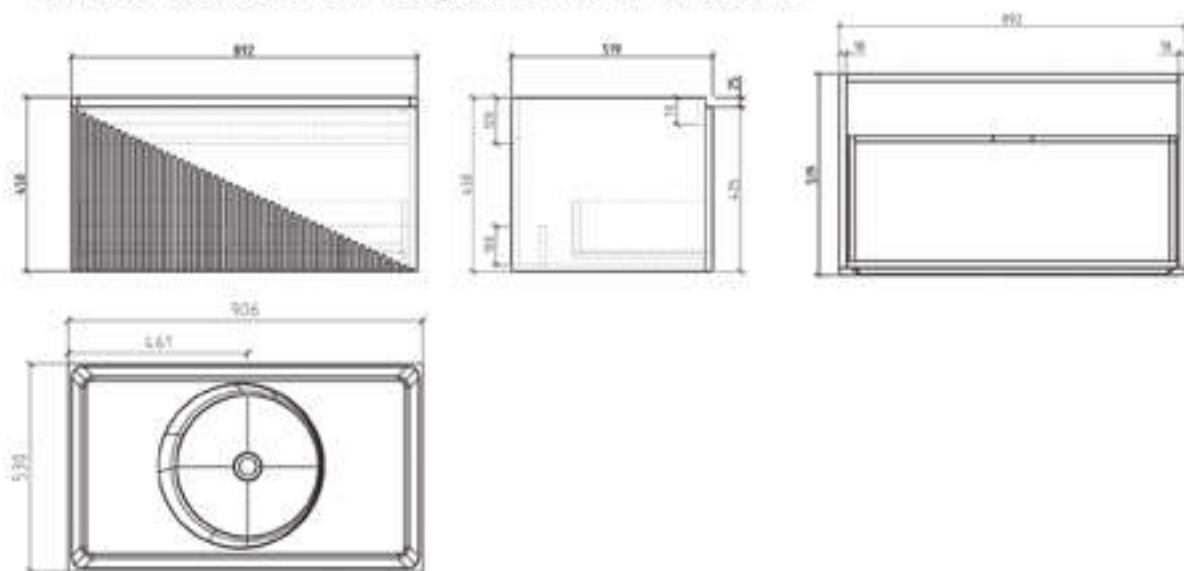

TUNIS 90 MOSDÓSZEKRENY ÉS QUATZ SAND TOP MOSDÓVAL