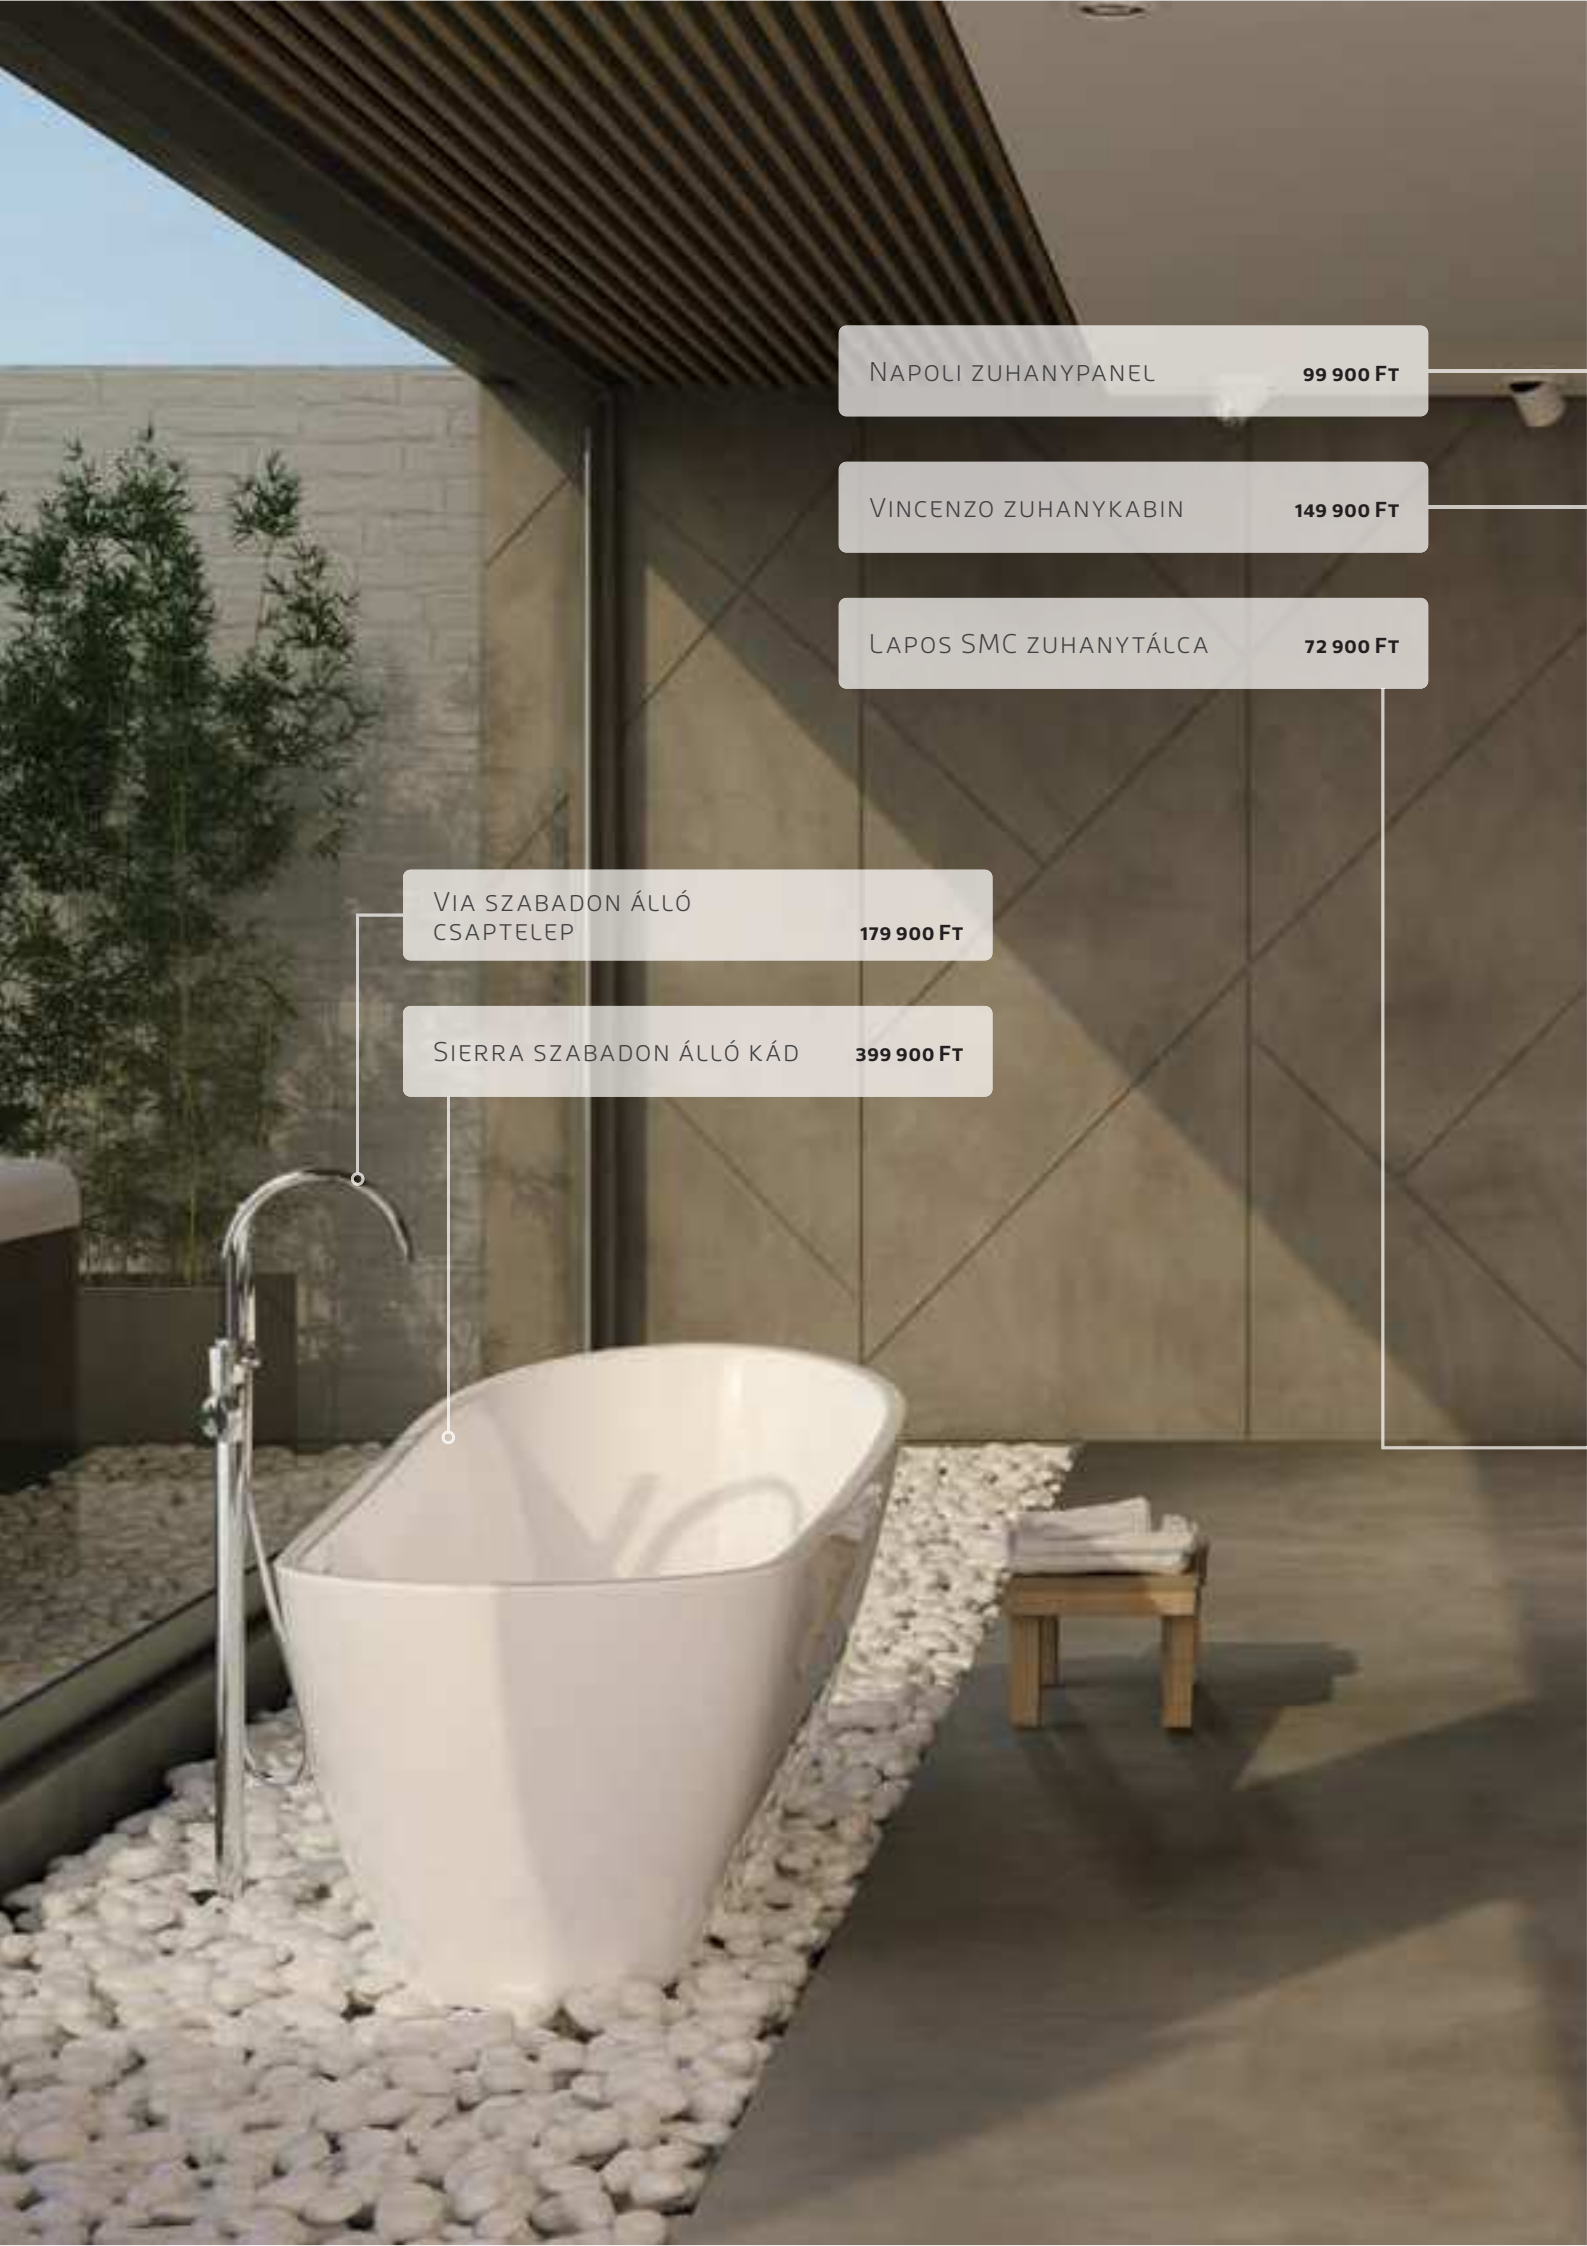

179 900 Ft

SIERRA SZABADON ÁLLÓ KÁD

399 900 Ft

ELOIS WHITE 60
2 FIÓKOS MOSDÓSZEKRÉNY **63 900 FT**

ELOIS WHITE 60 MOSDÓ **30 400 FT**

COSMO MOSDÓ CSAPTELEP **27 900 FT**

PICO FÜRDŐSZOBAI TÜKÖR
LED VILÁGÍTÁSSAL **83 900 FT**

CAPRI DUPLA TÖRÖLKÖZŐTARTÓ **17 400 FT**

CAPRI SZAPPANADAGOLÓ **13 400 FT**

Oval a maga tökéletes megjelenésével! Mérete igazán ideális, kisebb és közepes fürdőszobákban is kényelmesen elfér, de egy nagyobb teret is gyönyörűen képes megtölteni különleges designjával. Amennyiben egy igazán kényelmes kádra vágyik, emellett egyedj, innovatív formákra, akkor Oval szabadonálló akril kádunkat Önnek találtuk ki. Minimális formatervezés letisztult vonalvezetéssel.