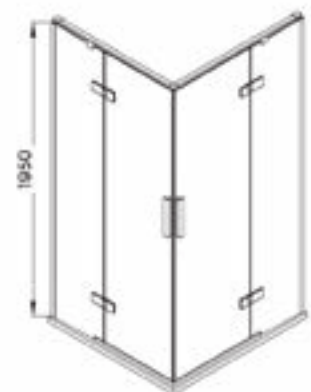

**MURANO
ZUHANYKABIN**