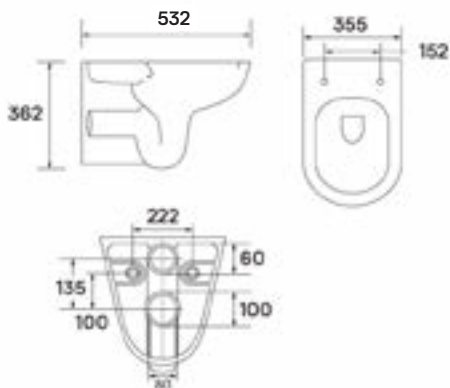

BELLA FALI RIMLESS WC