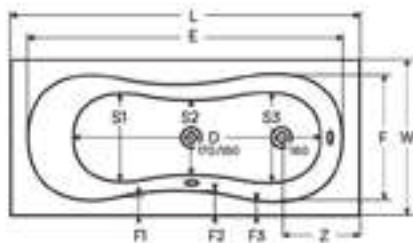

ASTRO CORNER 90/120 WALK-IN ZUHANYFAL

ASTRO 120/140 WALK-IN ZUHANYFAL

ASTRO 140 WALK-IN ZUHANYFAL

EDGE 85 KÁDPARAVÁN

EDGE 120 KÁDPARAVÁN

SORRENTO PLUS
90/100/120/140 ZUANYKABIN

SORRENTO 90/100/110/120
NYÍLÓAJTÓS ZUHANYFAL