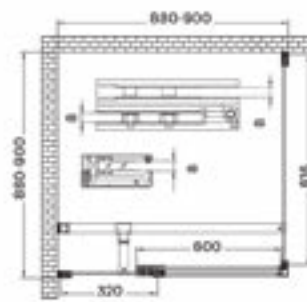

814 800 Ft
739 900 Ft

-9%

Wellis®

Méretrajzok

**FABIO
ZUHANYKABIN**

**CLYDE 90
ZUHANYKABIN**

**CLYDE 120
ZUHANYKABIN**

**ARNO
ZUHANYKABIN**