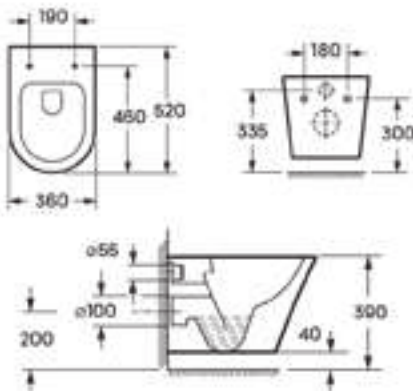

CORSICA + CORSICA BLACK FALSÍK ELŐTTI TARTÁLY ÁLLÓ WC-HEZ

CORSICA + CORSICA BLACK FALI TARTÁLY ÁLLÓ WC-HEZ

CLARICE FALSÍK MÖGÖTTI WC TARTÁLY

CLEMENT FALI RIMLESS WC

CLEMENT BLACK FALI RIMLESS WC

CLEMENT ÁLLÓ RIMLESS WC