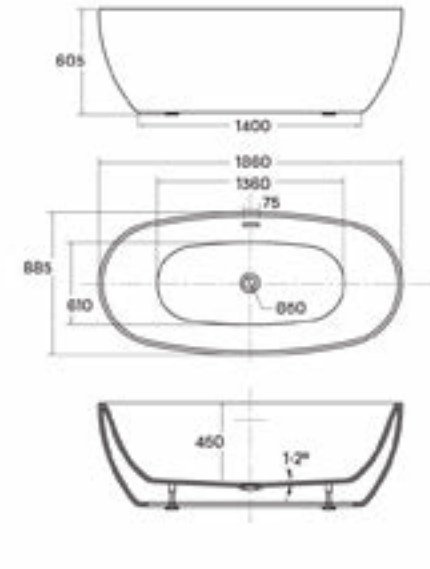

OVAL 150 SZABADON ÁLLÓ KÁD

OVAL 160 SZABADON ÁLLÓ KÁD

OVAL 186 SZABADON ÁLLÓ KÁD

ALASSIO SZABADON ÁLLÓ KÁD

SIERRA SZABADON ÁLLÓ KÁD

GLORIA SZABADON ÁLLÓ KÁD

FLAVIA SZABADON ÁLLÓ KÁD

AREZZO + AREZZO BLACK SZABADON ÁLLÓ KÁD