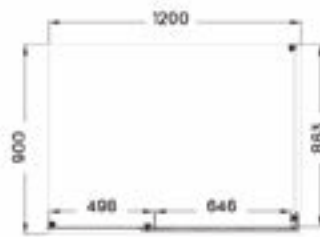

**PALMARIA
ZUHANYKABIN**