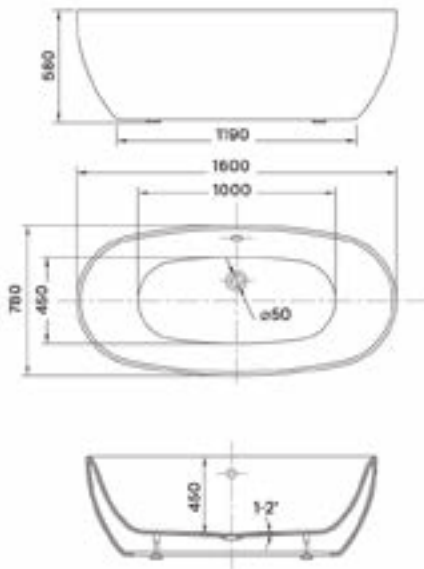

OVAL 150 SZABADON ÁLLÓ KÁD

OVAL 160 SZABADON ÁLLÓ KÁD

OVAL 186 SZABADON ÁLLÓ KÁD

ALASSIO SZABADON ÁLLÓ KÁD

SIERRA SZABADON ÁLLÓ KÁD

GLORIA SZABADON ÁLLÓ KÁD

FLAVIA SZABADON ÁLLÓ KÁD

AREZZO + AREZZO BLACK SZABADON ÁLLÓ KÁD