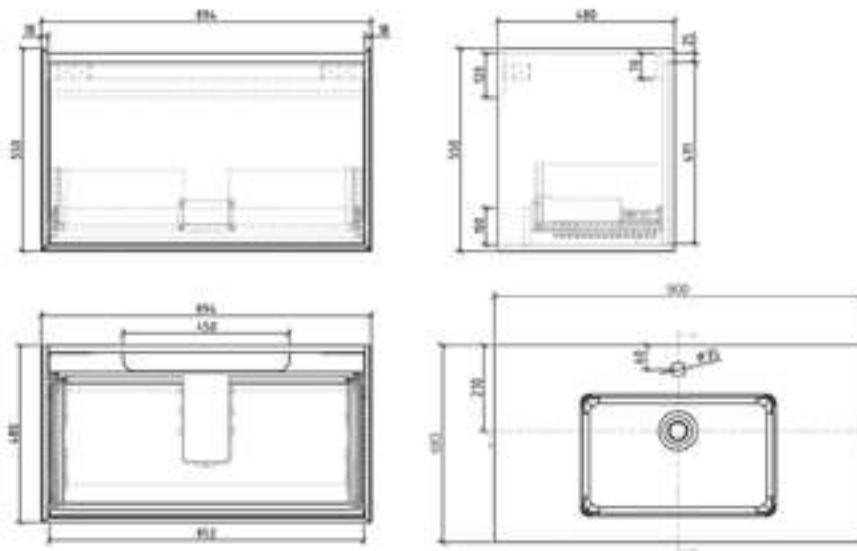

MILETOS PULTRA ÉPÍTHETŐ SOLID SURFACE MOSDÓ

MILETOS 180 MOSDÓPULT SZEKRENY

TENEBRA 90 MOSDÓSZEKRENY ÉS QUARTZ SAND TOP MOSDÓVAL

TENEBRA 190 MOSDÓSZEKRENY ÉS QUARTZ SAND TOP MOSDÓVAL

**LOTUS PULTRA ÉPÍTHETŐ
PORCELÁN MOSDÓ**