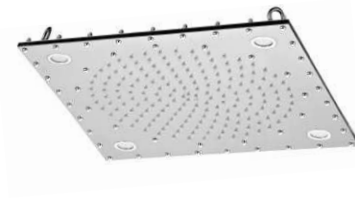

# Raincube

TRÓPUSI ESŐZTETŐ FEJZUHANY  
40 × 40 cm

- álmennyezetbe építhető
- rozsdamentes acél kivitel
- láncon belógatható
- világítás (4 db LED)

**129 900 Ft**  
**74 900 Ft** | -42%