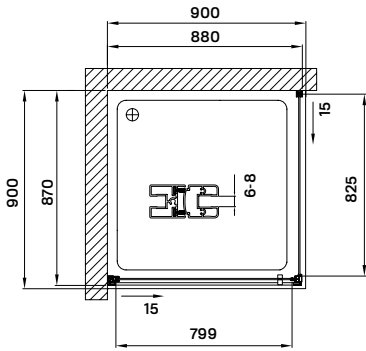

**QUADNUM + QUADNUM
BLACK ZUHANYKABIN**