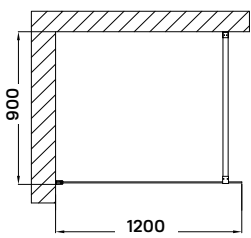

**ASTRO 120 CORNER
WALK-IN ZUHANYFAL**