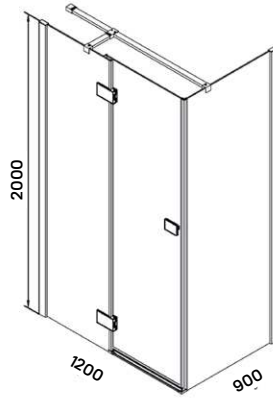

# Méretrajzok

FABIO  
ZUHANYKABIN

CLYDE 90  
ZUHANYKABIN

CLYDE 120  
ZUHANYKABIN

ARNO  
ZUHANYKABIN

MURANO  
ZUHANYKABIN

PALMARIA  
ZUHANYKABIN

AQUARIUS 80/90  
ZUHANYKABIN