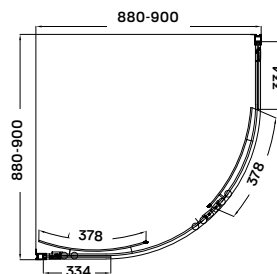

**CAPRERA
ZUHANYKABIN**