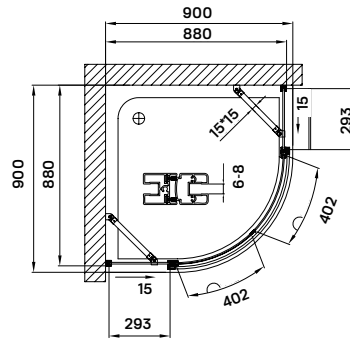

**SCORPIO
ZUHANYKABIN**