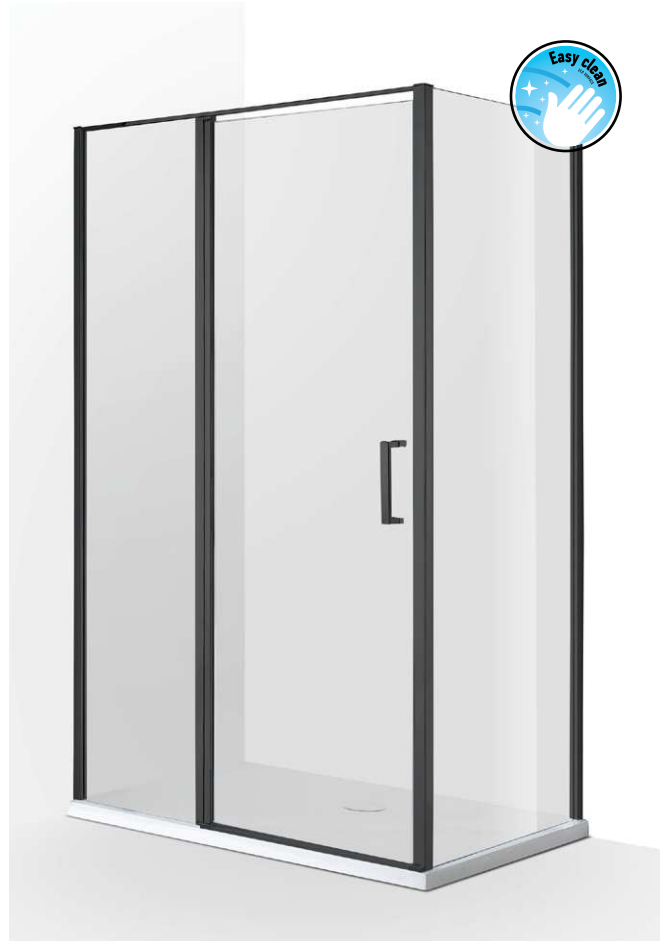

Triton

ZUHANYKABIN

120 × 80 × 190 cm

Triton modellünk a hagyományos méretekkel szemben 120 cm-es kivitelben készült. Pivot ajtórendszerének köszönhetően pedig zuhanytálca nélkül is beépítheti fürdőjébe!

- nyílóajtós szögletes zuhanykabin
- ki- és befelé nyíló ajtó
- 6 mm vastag biztonsági üveg
- polírozott alumínium keret
- krómozott acél tartókonzol az ajtó felett
- krómozott acél fogantyúk
- pivot ajtórendszer
- jobbos és balos beszerelési lehetőség

Triton black

ZUHANYKABIN

120 × 80 × 190 cm

A Triton black igazi dekor-elemként szolgál, de nem feledkezhetünk meg a kényelmet kölcsönző tágas nyílóajtóról sem. Pivot ajtórendszerével zuhanytálca nélkül is beépíthető.

- nyílóajtós szögletes zuhanykabin
- ki- és befelé nyíló ajtó
- 6 mm vastag biztonsági üveg Easy Clean felületkezeléssel
- matt fekete anodizált alumínium keret
- matt fekete acél tartókonzol az ajtó felett
- matt fekete acél fogantyúk
- pivot ajtórendszer
- jobbos és balos beszerelési lehetőség

139 900 Ft | -25%
104 900 Ft

149 900 Ft | -23%
114 900 Ft