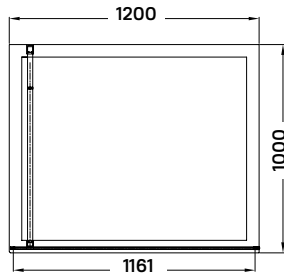

**TINO
WALK-IN ZUHANYFAL**