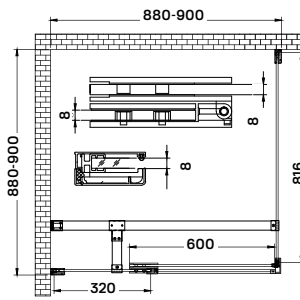

# Méretrajzok

FABIO  
ZUHANYKABIN

CLYDE 90  
ZUHANYKABIN

CLYDE 120  
ZUHANYKABIN

ARNO  
ZUHANYKABIN

MURANO  
ZUHANYKABIN

PALMARIA  
ZUHANYKABIN

AQUARIUS 80/90  
ZUHANYKABIN