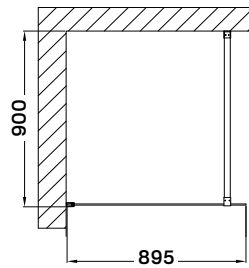

**ASTRO 90
WALK-IN ZUHANYFAL**