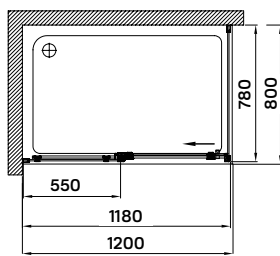

**VINCENZO
ZUHANYKABIN**