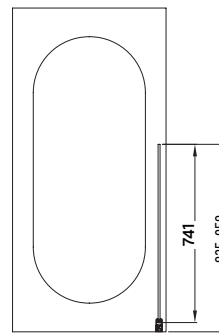

**EDGE 85
KÁDPARAVÁN**