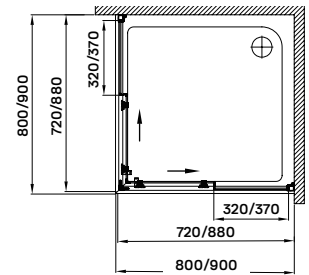

APOLLO 80/90
ZUHANYKABIN