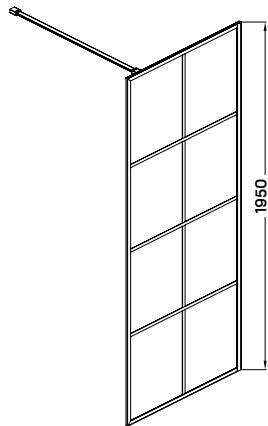

**ASTRO 120
WALK-IN ZUHANYFAL**