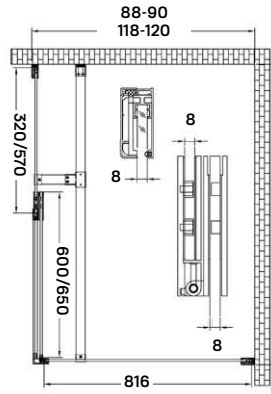

# Méretrajzok

FABIO  
ZUHANYKABIN

CLYDE 90  
ZUHANYKABIN

CLYDE 120  
ZUHANYKABIN

ARNO  
ZUHANYKABIN

MURANO  
ZUHANYKABIN

PALMARIA  
ZUHANYKABIN

AQUARIUS 80/90  
ZUHANYKABIN