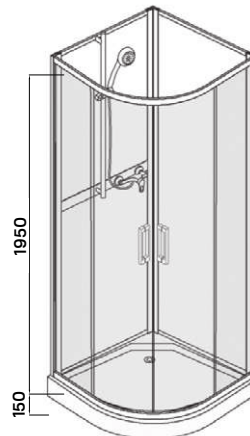

**VIVARA HÁTFALAS
ZUHANYKABIN TÁLCÁVAL**