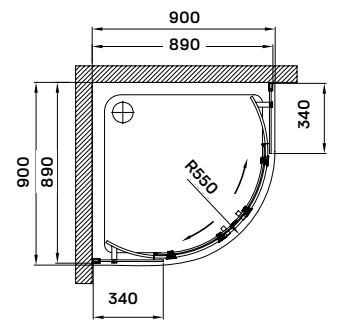

**VIRGO
ZUHANYKABIN**