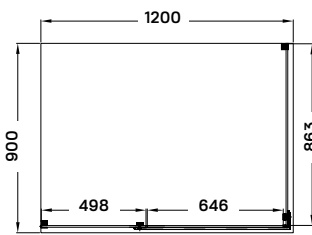

# Méretrajzok

FABIO  
ZUHANYKABIN

CLYDE 90  
ZUHANYKABIN

CLYDE 120  
ZUHANYKABIN

ARNO  
ZUHANYKABIN

MURANO  
ZUHANYKABIN

PALMARIA  
ZUHANYKABIN

AQUARIUS 80/90  
ZUHANYKABIN