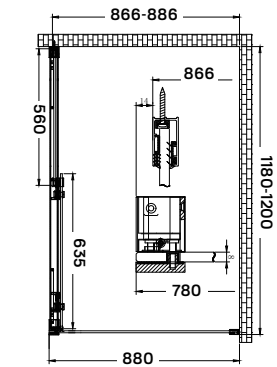

# Méretrajzok

FABIO  
ZUHANYKABIN

CLYDE 90  
ZUHANYKABIN

CLYDE 120  
ZUHANYKABIN

ARNO  
ZUHANYKABIN

MURANO  
ZUHANYKABIN

PALMARIA  
ZUHANYKABIN

AQUARIUS 80/90  
ZUHANYKABIN