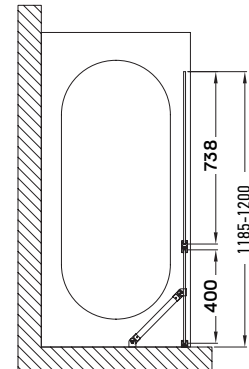

**EDGE 120
KÁDPARAVÁN**