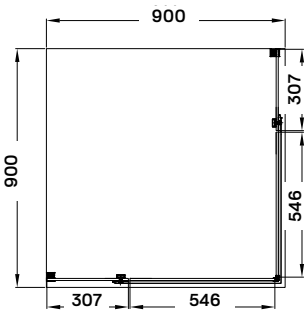

# Méretrajzok

FABIO  
ZUHANYKABIN

CLYDE 90  
ZUHANYKABIN

CLYDE 120  
ZUHANYKABIN

ARNO  
ZUHANYKABIN

MURANO  
ZUHANYKABIN

PALMARIA  
ZUHANYKABIN

AQUARIUS 80/90  
ZUHANYKABIN