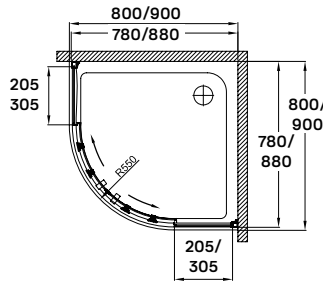

# Méretrajzok

FABIO  
ZUHANYKABIN

CLYDE 90  
ZUHANYKABIN

CLYDE 120  
ZUHANYKABIN

ARNO  
ZUHANYKABIN

MURANO  
ZUHANYKABIN

PALMARIA  
ZUHANYKABIN

AQUARIUS 80/90  
ZUHANYKABIN