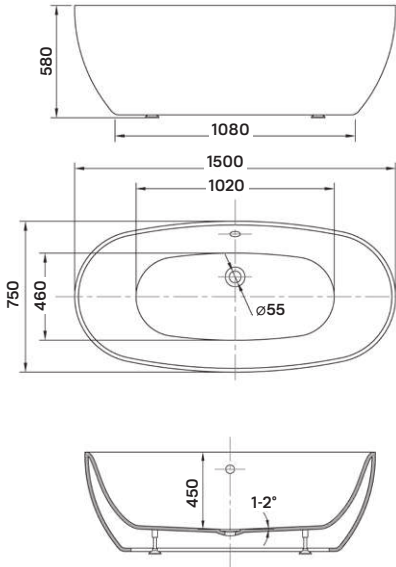

## Alassio

SZABADON ÁLLÓ KÁD

170 × 80 × 58 cm - 210 l

Minden egyes szabadon álló kád egyedivé és páratlan hangulatúvá teszi fürdőszobáját. Elsősorban a romantikus formatervezés rajongóinak ajánlanánk ezt a kádat. Klasszikus, elegáns kialakítása igazán kivételessé és figyelemfelkeltővé varázsolja Alassio szabadon álló kádunkat. Rendeljen hozzáillő szabadon álló csaptelepet, és merüljön el Alassio kádjában.

- dupla falú, szennyeződés álló szaniter akril kádtest
- akrilréteg vastagsága: 4-5 mm
- le- és túlfolyó + szifon
- rejtett szintezőláb

\*Az ár a csaptelepet nem tartalmazza.

**399 900 Ft** | -25%  
**299 900 Ft**

**359 900 Ft** | -25%  
**269 900 Ft**

OVAL 150 SZABADON ÁLLÓ KÁD

OVAL 160 SZABADON ÁLLÓ KÁD

OVAL 186 SZABADON ÁLLÓ KÁD

ALASSIO SZABADON ÁLLÓ KÁD

SIERRA SZABADON ÁLLÓ KÁD

GLORIA SZABADON ÁLLÓ KÁD

FLAVIA SZABADON ÁLLÓ KÁD