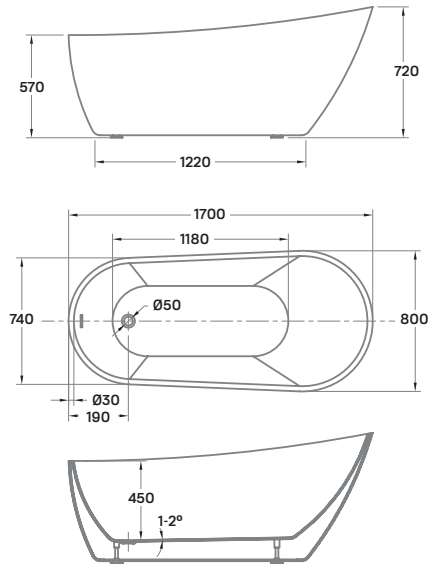

**359 900 Ft** | -25%  
**269 900 Ft**

OVAL 150 SZABADON ÁLLÓ KÁD

OVAL 160 SZABADON ÁLLÓ KÁD

OVAL 186 SZABADON ÁLLÓ KÁD

ALASSIO SZABADON ÁLLÓ KÁD

SIERRA SZABADON ÁLLÓ KÁD

GLORIA SZABADON ÁLLÓ KÁD

FLAVIA SZABADON ÁLLÓ KÁD