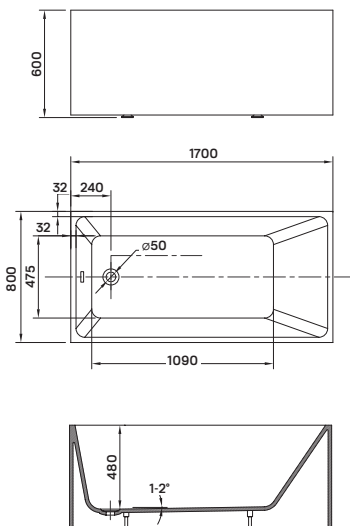

**359 900 Ft** | -25%  
**269 900 Ft**

OVAL 150 SZABADON ÁLLÓ KÁD

OVAL 160 SZABADON ÁLLÓ KÁD

OVAL 186 SZABADON ÁLLÓ KÁD

ALASSIO SZABADON ÁLLÓ KÁD

SIERRA SZABADON ÁLLÓ KÁD

GLORIA SZABADON ÁLLÓ KÁD

FLAVIA SZABADON ÁLLÓ KÁD