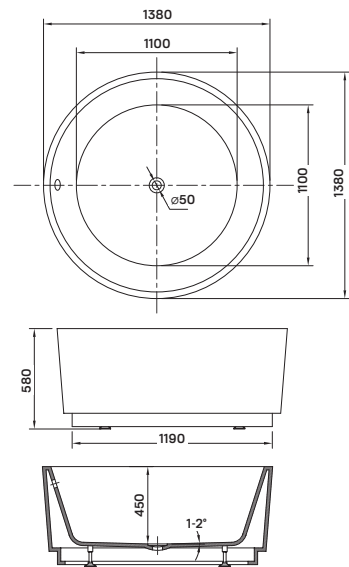

**359 900 Ft** | -25%  
**269 900 Ft**

OVAL 150 SZABADON ÁLLÓ KÁD

OVAL 160 SZABADON ÁLLÓ KÁD

OVAL 186 SZABADON ÁLLÓ KÁD

ALASSIO SZABADON ÁLLÓ KÁD

SIERRA SZABADON ÁLLÓ KÁD

GLORIA SZABADON ÁLLÓ KÁD

FLAVIA SZABADON ÁLLÓ KÁD