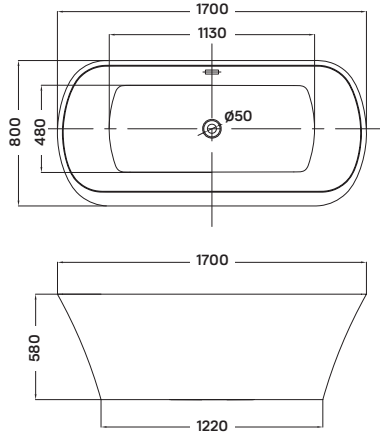

## Alassio

SZABADON ÁLLÓ KÁD

170 × 80 × 58 cm - 210 l

Minden egyes szabadon álló kád egyedivé és páratlan hangulatúvá teszi fürdőszobáját. Elsősorban a romantikus formatervezés rajongóinak ajánlanánk ezt a kádat. Klasszikus, elegáns kialakítása igazán kivételessé és figyelemfelkeltővé varázsolja Alassio szabadon álló kádunkat. Rendeljen hozzáillő szabadon álló csaptelepet, és merüljön el Alassio kádjában.

**359 900 Ft** | -25%  
**269 900 Ft**

OVAL 150 SZABADON ÁLLÓ KÁD

OVAL 160 SZABADON ÁLLÓ KÁD

OVAL 186 SZABADON ÁLLÓ KÁD

ALASSIO SZABADON ÁLLÓ KÁD

SIERRA SZABADON ÁLLÓ KÁD

GLORIA SZABADON ÁLLÓ KÁD

FLAVIA SZABADON ÁLLÓ KÁD