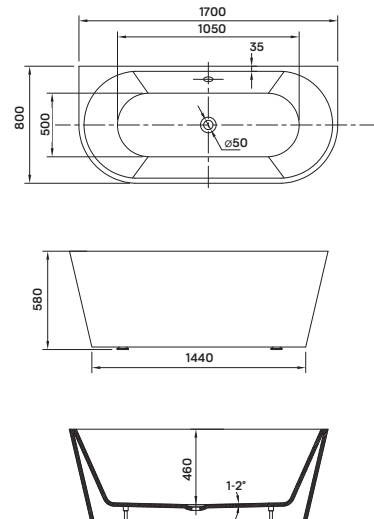

CALABRIA WHITE + CALABRIA BLACK SZABADON ÁLLÓ KÁD