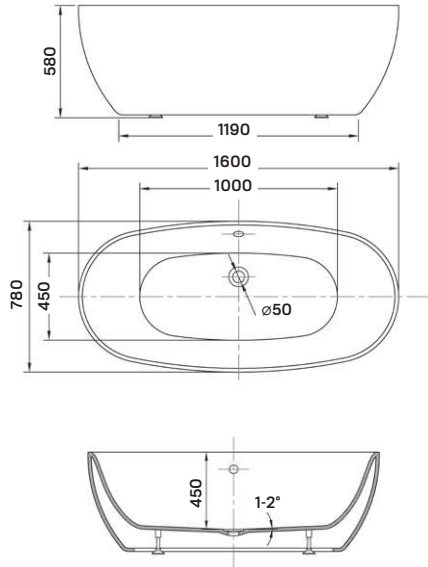

## Alassio

SZABADON ÁLLÓ KÁD

170 × 80 × 58 cm - 210 l

Minden egyes szabadon álló kád egyedivé és páratlan hangulatúvá teszi fürdőszobáját. Elsősorban a romantikus formatervezés rajongóinak ajánlanánk ezt a kádat. Klasszikus, elegáns kialakítása igazán kivételessé és figyelemfelkeltővé varázsolja Alassio szabadon álló kádunkat. Rendeljen hozzáillő szabadon álló csaptelepet, és merüljön el Alassio kádjában.

- dupla falú, szennyeződés álló szaniter akril kádtest
- akrilréteg vastagsága: 4-5 mm
- le- és túlfolyó + szifon
- rejtett szintezőláb

\*Az ár a csaptelepet nem tartalmazza.

**399 900 Ft** | -25%  
**299 900 Ft**

**359 900 Ft** | -25%  
**269 900 Ft**

OVAL 150 SZABADON ÁLLÓ KÁD

OVAL 160 SZABADON ÁLLÓ KÁD

OVAL 186 SZABADON ÁLLÓ KÁD

ALASSIO SZABADON ÁLLÓ KÁD

SIERRA SZABADON ÁLLÓ KÁD

GLORIA SZABADON ÁLLÓ KÁD

FLAVIA SZABADON ÁLLÓ KÁD