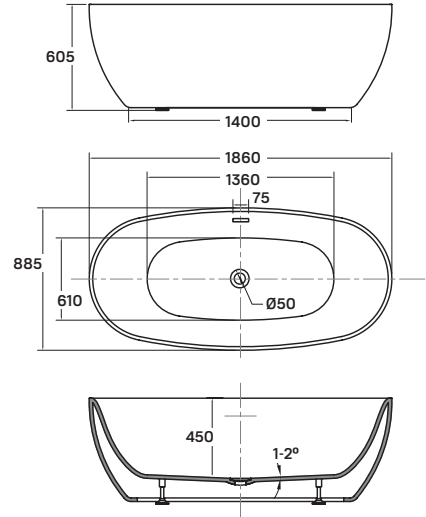

- dupla falú, szennyeződés álló szaniter akril kádtest
- akrilréteg vastagsága: 4-5 mm
- le- és túlfolyó + szifon
- rejtett szintezőláb

\*Az ár a csaptelepet nem tartalmazza.

## Alassio

SZABADON ÁLLÓ KÁD

170 × 80 × 58 cm - 210 l

Minden egyes szabadon álló kád egyedivé és páratlan hangulatúvá teszi fürdőszobáját. Elsősorban a romantikus formatervezés rajongóinak ajánlanánk ezt a kádat. Klasszikus, elegáns kialakítása igazán kivételessé és figyelemfelkeltővé varázsolja Alassio szabadon álló kádunkat. Rendeljen hozzáillő szabadon álló csaptelepet, és merüljön el Alassio kádjában.

**359 900 Ft** | -25%  
**269 900 Ft**

OVAL 150 SZABADON ÁLLÓ KÁD

OVAL 160 SZABADON ÁLLÓ KÁD

OVAL 186 SZABADON ÁLLÓ KÁD

ALASSIO SZABADON ÁLLÓ KÁD

SIERRA SZABADON ÁLLÓ KÁD

GLORIA SZABADON ÁLLÓ KÁD

FLAVIA SZABADON ÁLLÓ KÁD