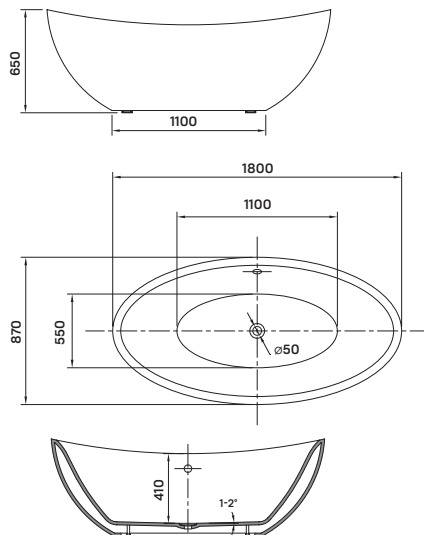

AREZZO + AREZZO BLACK SZABADON ÁLLÓ KÁD