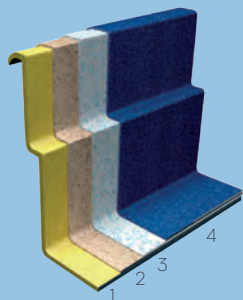

Lagoon Basic/Deluxe merevfalú medence megerősítés

1. Belső medencefólia
2. Acél védőlakk
3. Cink bevonat
4. Acél oldalfal
5. Cink bevonat
6. Alapszín
7. Végső Lagoon szín

Úszómedence megerősítés

1. PU habszigetelés
2. Üvegszál erősítés
3. Vinilészter gyanta (gél coat)
4. Végső szín, védőréteggel

Európai minőség, XXI. századi technológia

A WELLIS saját fejlesztésű és gyártású hidromasszázs kádjaival és masszázsmedencéivel járul hozzá ahhoz, hogy bárkinek része lehessen ebben a nem mindennapi luxusban. Tervezőmérnökeink az ősi keleti masszázskultúra tapasztalatait és a modern nyugati hidroterápia eredményeit egyaránt felhasználták ahhoz, hogy megalkothassuk a tökéletes masszázsművészt nyújtó medencéket.

Alakítsa ki otthonában a relaxációhoz szükséges nyugodt teret WELLIS termékekkel és lépjen be azon kevesek klubjába, akik belső harmóniájuk megteremtésével igyekeznek pozitív hatást gyakorolni környezetükre.

A Wellis mára a legismertebb jakuzzi gyártók közé tartozik. A folyamatos fejlődésnek köszönhetően nemrégiben további 10 000 m²-rel növeltük meg cégünk gyártási kapacitását, ahol a legkorszerűbb felszereltséggel, szigorú minőségi ellenőrzéssel zajlik a termelés.

Legújabb innovációnk közé tartoznak a különleges ellenáramoltatós rendszerrel felszerelt Swimspa úszómedencéink, ahol egyszerre élvezheti a frissítő úszás és a pihentető masszázs élményét.

A vevői igények kielégítésére 2016-ban megkezdtük a telepített, üvegszál-erősítéses úszómedencék forgalmazását, melyek 100% -ban európai elvárásoknak megfelelő minőséget képviselnek elérhető áron.

Kérjük lapozza át kínálatunkat és válasszon ízlésének megfelelően, kérdés esetén keresse bizalommal értékesítő kollégáinkat!