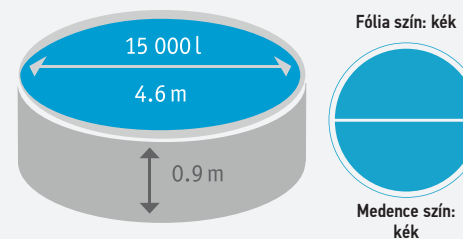

Lagoon Basic 460/90

Ø4,6 x 0,9 m

- 0,25 mm vastag belső fóliával
- Kék színű fémvázaskerek medence
- Homokszűrő berendezés 2 m³/h
- Vízmennyiség: 15 000 l
- Biztonsági létra

134 900 Ft
-19% 109 900 Ft