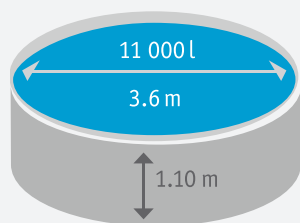

Lagoon Deluxe 360/110

Ø3,6 x 1,1 m

- **0,35 mm vastag belső fóliával**
- Fa mintás, fémvázás kerek medence
- Homokszűrő berendezés 2 m³/h
- Vízmennyiség: 11 000 l
- Biztonsági létra

189 900 Ft