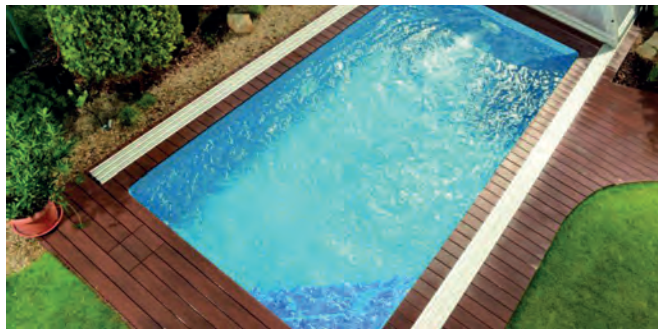

Korinthos

úszómedence

Ha Ön a letisztult formatervezésű úszómedencék mellett kötelezte el magát, a Korinthos nagyon jó választásnak fog bizonyulni. Az üvegszál erősítés mellett teszi le a legtöbb szakember a voksát, amivel úszómedencéink is készülnek.

A PU réteg kiváló hőszigetelő képessége mellett kitűnő tűzvédelmi besorolása is könnyebbé teszi a választást.