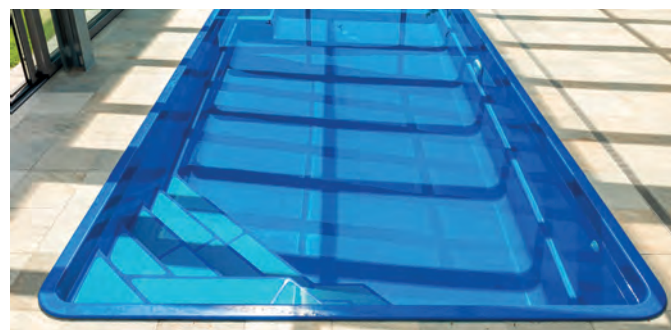

- 8,2 x 3,5 x 1,5 m
- Üvegszálerősítéssel medencetest
- PU habszigetelés
- Integrált, csúszásmentes lépcsővel

3199 900 Ft
-13% 2799 900 Ft