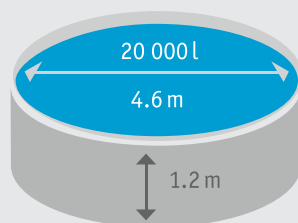

Lagoon Deluxe 460/120

Ø4,6 x 1,2 m

- **0,35 mm vastag belső fóliával**
- Kék színű fémvázás kerek medence
- Homokszűrő berendezés 4 m³/h
- Vízmennyiség: 20 000 l
- Biztonsági létra

239 900 Ft