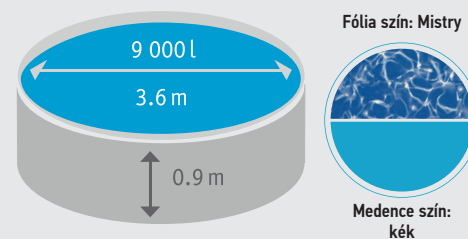

Lagoon Basic 360/90

Ø3,6 x 0,9 m

- **0,35 mm vastag belső fóliával**
- Kék színű fémvázaskerek medence
- Homokszűrő berendezés 2 m³/h
- Vízmennyiség: 9 000 l
- Biztonsági létra

139 900 Ft
-18% 114 900 Ft