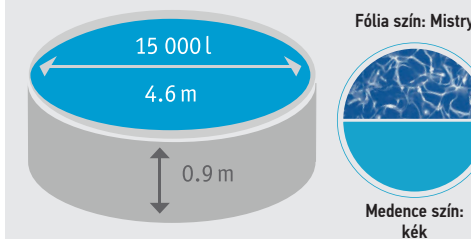

## Lagoon Basic 360/90

Ø3,6 x 0,9 m

- **0,35 mm vastag belső fóliával**
- Kék színű fémvázaskerek medence
- Homokszűrő berendezés 2 m<sup>3</sup>/h
- Vízmennyiség: 9 000 l
- Biztonsági létra

139 900 Ft  
**-18% 114 900 Ft**

## Lagoon Basic 460/90

Ø4,6 x 0,9 m

- 0,25 mm vastag belső fóliával
- Kék színű fémvázaskerek medence
- Homokszűrő berendezés 2 m<sup>3</sup>/h
- Vízmennyiség: 15 000 l
- Biztonsági létra

134 900 Ft  
**-19% 109 900 Ft**

## Lagoon Basic 460/90

Ø4,6 x 0,9 m

- **0,35 mm vastag belső fóliával**
- Kék színű fémvázaskerek medence
- Homokszűrő berendezés 2 m<sup>3</sup>/h
- Vízmennyiség: 15 000 l
- Biztonsági létra

159 900 Ft  
**-19% 129 900 Ft**