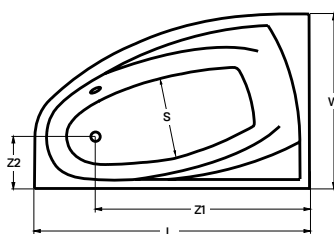

HYDRO™

- akril kádtest
- keretes lábszerkezet
- kád előlap
- automata le- és túlfolyó + szifon
- 6 Mikro fúvókás V-concept™ hátmasszázs
- 4 Midi fúvókás oldalmasszázs rendszer
- 2 Midi fúvókás lábmasszázs rendszer
- pneumatikus irányító gomb
- AJÁNDÉK kádperem rögzítő szett
- jobb és baloldali kivitel

Az egyes vezérlésekről bővebben az 58. oldalon olvashat.

matana - hidromasszázs kád csaptelep nélkül	160 × 100 × 56 cm
Pneumatikus vezérlésű hidromasszázs kádak	
Hydro™ • 6+4+2 fúvóka	289 900 Ft
Digitális vezérlésű hidromasszázs kádak	
E-Drive™ TOUCH • 6+4+2+8 fúvóka	594 900 Ft
E-Max™ TOUCH • 6+4+2+8 fúvóka	739 900 Ft
Opció: Flipper csaptelep a kádra szerelve	69 900 Ft