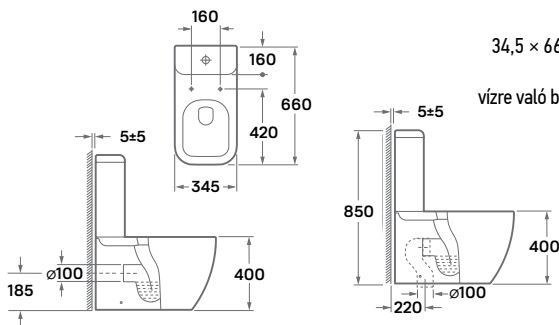

ditte monoblokkos WC

34,5 × 66 × 40/85 cm, porcelán, mélyöblítésű, hátsó kifolyású,
4/6 l öblítés, rejtett rögzítés,
vízre való bekötés a tartály felső jobb, vagy bal oldalán oldható meg
opció: alsó kifolyású S bekötőcső, WC ülőke

WC ülőke:

81 900 Ft