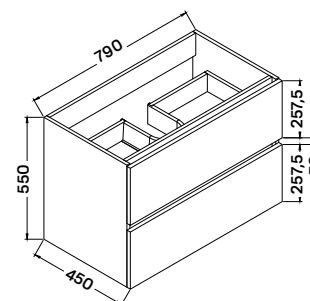

elois 80

2 fiókos mosdószekrény
79 × 45 × 55 cm

Öntött műmárvány mosdó
80 × 46 × 1,5/17,3 cm

- csaptelep és szifon nélkül

opció:
klick-klakk túlfolyós leeresztő
- 4 700 Ft

Fali tükör
80 × 55 cm

- MDF hordozóanyag

-24%

~~69 900 Ft~~
52 900 Ft

-24%

~~40 900 Ft~~
30 900 Ft

-23%

~~14 900 Ft~~
11 400 Ft