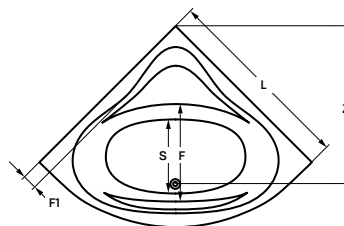

új
modell

10 év
KÁDTEST
GARANCIA

bled

hidromasszázs kád

150 × 150 × 64 cm - 250 l

HYDRO™

- akril kádtest
- keretes lábszerkezet
- kád előlap
- automata le- és túlfolyó + szifon
- 2 × 6 Mikro fúvókás V-concept™ hátmasszázs
- 4 Midi fúvókás oldalmasszázs rendszer
- pneumatikus irányító gomb
- AJÁNDÉK kádperem rögzítő szett

Az egyes vezérlésekről bővebben az 58. oldalon olvashat.

bled - hidromasszázs kád csapterep nélkül	150 × 150 × 64 cm
Pneumatikus vezérlésű hidromasszázs kádak	
Hydro™ • 12+4 fúvóka	299 900 Ft
Digitális vezérlésű hidromasszázs kádak	
E-Drive™ TOUCH • 12+4+8 fúvóka	669 900 Ft
E-Max™ TOUCH • 12+4+8 fúvóka	829 900 Ft
Opció: Flipper csapterep a kádra szerelve	69 900 Ft

Flipper csapterep

Méretek (mm)											
L	H	G	D	R	P	S	E	F	F1	Z	O
1500	460	350	1210	40	600	665	1600	790	100	1245	570