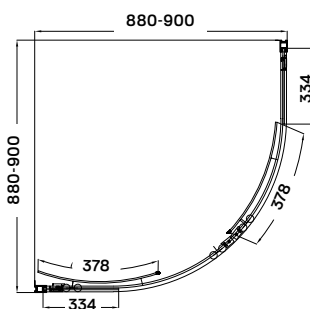

caprera zuhanykabin

90 × 90 × 185 cm

Termékjellemzők

- két tolóajtós íves zuhanykabin
- 5 mm vastag biztonsági üveg
- polírozott alumínium keret
- krómozott acél fogantyúk
- rejtett dupla görgők

-32%

94 900 Ft
64 900 Ft

**Válasszon hozzá zuhanyfolyókát
vagy padlóösszefolyót**
lásd 29. oldal
vagy zuhanytálcát!
lásd 30-31. oldal