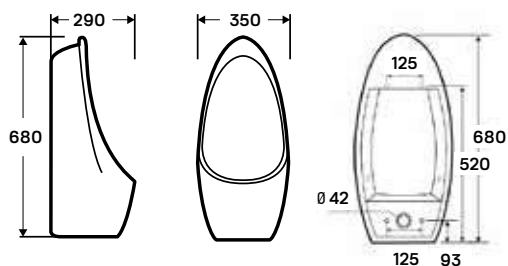

10 év
GARANCIA

bella fali rimless WC

35,5 × 53 × 36,2 cm, porcelán, mélyöblítésű
opció: wc ülőke

WC ülőke:

-28%

42 900 Ft
 30 900 Ft

10 év
GARANCIA

evolo fali piszoár