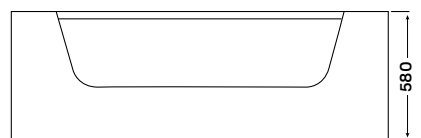

rhone - digitális vezérlésű hidromasszázs kád csaptelep nélkül		170 × 85 × 58 cm
E-Drive™ TOUCH	589 900 Ft	509 900 Ft
Opció: Flipper csaptelep a kádra szerelve		69 900 Ft

-14%