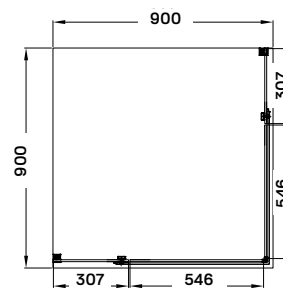

159 900 Ft

murano

zuhanykabin

90 × 90 × 195 cm

Termékjellemzők

- két nyílóajtós szögletes zuhanykabin
- 8 mm vastag biztonsági üveg
- matt fekete anodizált alumínium keret
- matt fekete fogantyúk és szerelvények
- ajtókiemelő zsanérok

**Válasszon hozzá zuhanyfolyókát
vagy padlóösszefolyót**
lásd 29. oldal
vagy zuhanytálcát!
lásd 30-31. oldal