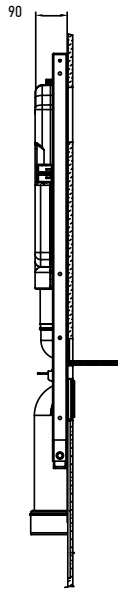

clarice

falsík mögötti WC tartály

50 × 9 × 113,8 cm

Termékjellemzők

- mechanikus keskeny rejtett tartály
- egy darabba öntött HDPE tartály 90 mm vastagsággal
- univerzális kerettel fali WC-hez
- mennyiség állító kettős öblítőszelap: 3/4.5; 3/6; 4 /7L
- mechanikus öblítő gombhoz
- ABS-polírozott krómozott gomb