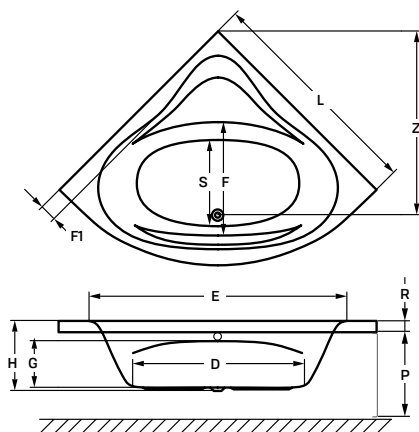

Akril kádtest

- 3,2 mm vastag akril kádtest
- műgyanta-üvegszálal erősítés a kádtesten
- alján 20 mm vastag lemezerősítéssel
- AJÁNDÉK: szintező láb külön egységcsomagban és kádperem rögzítő szett