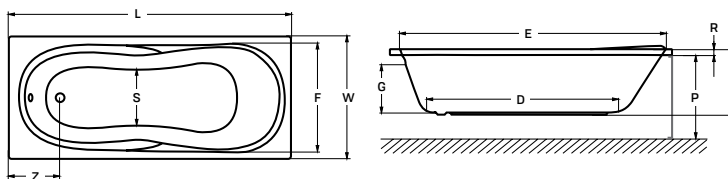

HYDRO™

- akril kádtest
- keretes lábszerkezet
- kád előlap + oldallap
- automata le- és túlfolyó + szifon
- 6 Mikro fúvókás V-concept™ hátmasszázs
- 4 Midi fúvókás oldalmasszázs rendszer
- 2 Midi fúvókás lábmasszázs rendszer
- pneumatikus irányító gomb
- AJÁNDÉK kádperem rögzítő szett
- jobb és baloldali kivitel

Az egyes vezérlésekről bővebben az 58. oldalon olvashat.

malawi hidromasszázs kád csaptelep nélkül	170 × 75 × 60 cm
Pneumatikus vezérlésű hidromasszázs kádak	
Hydro™ • 6+4+2 fúvóka	264 900 Ft
Digitális vezérlésű hidromasszázs kádak	
E-Drive™ TOUCH • 6+4+2+10 fúvóka	569 900 Ft
E-Max™ TOUCH • 6+4+2+10 fúvóka	719 900 Ft
Opció: Retro csaptelep a kádra szerelve	76 900 Ft