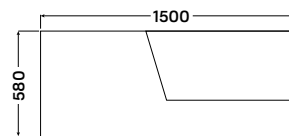

tivoli - digitális vezérlésű hidromasszázs kád csaptelep nélkül	150 × 150 × 58 cm
E-Drive™ TOUCH	559 900 Ft
Opció: Flipper csaptelep a kádra szerelve	69 900 Ft