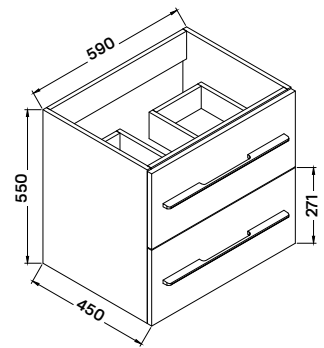

nina 60

2 fiókos mosdószekrény
59 × 45 × 55 cm

Öntött műmárvány mosdó
• csaptelep és szifon nélkül
60 × 46 × 3/17,3 cm

opció:
klikk-klakk túlfolyós leeresztő
- 4 700 Ft

Fali tükör
60 × 55 cm
• MDF hordozóanyag

-24%

~~74 900 Ft~~
56 900 Ft

-25%

~~31 900 Ft~~
23 900 Ft

-23%

~~14 900 Ft~~
11 400 Ft