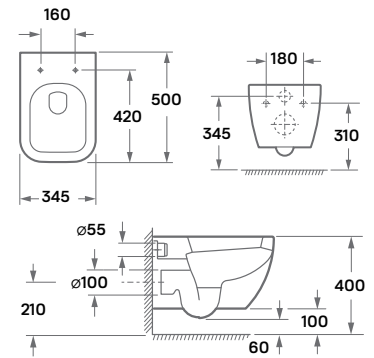

10 év
GARANCIA

ditte fali bidé

34,5 × 50 × 30 cm, porcelán, rejtett rögzítés

opció: csaptelep

Rejtett
rögzítés

52 900 Ft