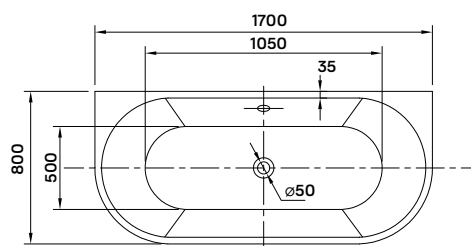

calabria black

szabadon álló kád

170 × 80 × 58 cm - 270 l

10
GARANCIA év

- dupla falú, szennyeződés álló szaniter akril kádtest
- le- és túlfolyó + szifon
- rejtett szintező láb
- falhoz tolható

-16%

369 900 Ft
309 900 Ft