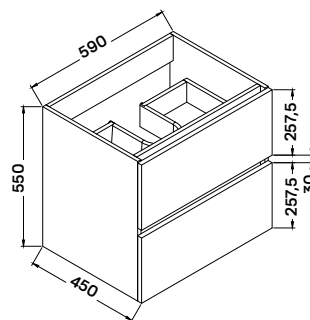

elois 60

2 fiókos mosdószekrény
59 × 45 × 55 cm

Öntött műmárvány mosdó
60 × 46 × 1,5/17,3 cm

- csaptelep és szifon nélkül

opció:
klick-klakk túlfolyós leeresztő
- 4 700 Ft

Fali tükör
60 × 55 cm

- MDF hordozóanyag

-23%

~~60 900 Ft~~
46 900 Ft

-22%

~~28 900 Ft~~
22 400 Ft

-23%

~~14 900 Ft~~
11 400 Ft