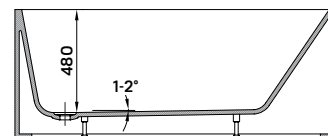

flavia

szabadon álló kád

170 × 80 × 60 cm - 330 l

- dupla falú, szennyeződés álló szaniter akril kádtest
- akrilréteg vastagsága: 4-5 mm
- le- és túlfolyó + szifon
- rejtett szintező láb

*Az ár a csaptelepet nem tartalmazza.

10 év
GARANCIA

-18%

~~399 900 Ft~~
329 900 Ft

Via

-14%

~~174 900 Ft~~
149 900 Ft

Rundo Solo

-18%

~~194 900 Ft~~
159 900 Ft