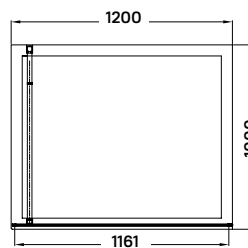

tino

walk-in zuhanyfal

120 × 195 cm

Termékjellemzők

- 6 mm vastag biztonsági üveg
- jobbos-balos, megfordítható kivitel
- matt fekete anodizált alumínium keret
- matt fekete szerelvények
- a tartókonzol tetszőleges méretre vágható, hossza 100 cm

**Válasszon hozzá zuhanyfolyó-
kát vagy padlóösszefolyót**

lásd 29. oldal

vagy zuhanytálcát!

lásd 30-31. oldal

84 900 Ft