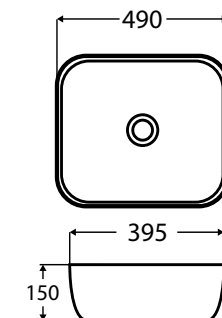

daisy

pultra építhető porcelán mosdó

- 49 × 39,5 × 15 cm
- vékony perem kialakítás
- különálló csaptelepes kivitel
- csaptelep és szifon nélkül

opció: klikk-klakk túlfolyó nélküli leeresztő - 4 700 Ft

-24%

~~34 900 Ft~~
26 400 Ft

10 év
GARANCIA