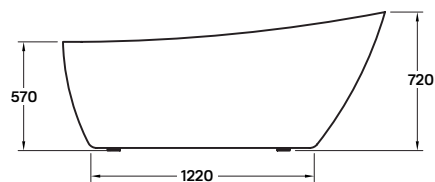

sierra

szabadon álló kád

170 × 80 × 72 cm - 290 l

- dupla falú, szennyeződés álló szaniter akril kádtest
- akrilréteg vastagsága: 4-5 mm
- le- és túlfolyó + szifon
- rejtett szintező láb

*Az ár a csaptelepet nem tartalmazza.

10 év
GARANCIA

-16%

379 900 Ft
319 900 Ft

-14%

174 900 Ft
149 900 Ft

-18%

194 900 Ft
159 900 Ft