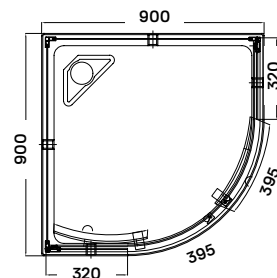

Válasszon hozzá:

- **divido**
- **zuhanyoszlopot** . . . . . 28 900 Ft
- **divido zuhanyfejet** . . . . . 5 800 Ft
- **divido**
- **zuhancsővet** . . . . . 4 700 Ft
- **asti zuhany**
- **csaptelepet** . . . . . 22 900 Ft
- **vivara**
- **zuhanykabin** . . . . . 229 900 Ft

Szett ár: 292 200 Ft

vivara

hátfalás zuhanykabin tálcával

90 × 90 × 210 cm

Termékjellemzők

- 4 mm vastag fehér színű üveg fix hátfalakkal
- 6 mm vastag biztonsági üveg ajtókkal és front üvegekkel
- szatén alumínium keret
- akril tálca

-28%

319 900 Ft
229 900 Ft

Válasszon hozzá
zuhany csaptelepet
lásd 112-119. oldal