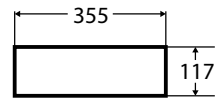

rose pultra építhető porcelán mosdó

- Ø35,5 × 11,7 cm
- vékony perem kialakítás
- különálló csaptelepes kivitel
- csaptelep és szifon nélkül

opció: klikk-klakk túlfolyó nélküli leeresztő - **4 700 Ft**

-24%
~~30 900 Ft~~
23 400 Ft

10 év
GARANCIA

új
modell

rose black pultra építhető porcelán mosdó

- Ø35,5 × 12 cm
- matt fekete porcelán
- vékony perem kialakítás
- különálló csaptelepes kivitel

opció: klikk-klakk black túlfolyó nélküli leeresztő - **5 800 Ft**

-24%
~~41 900 Ft~~
31 900 Ft

10 év
GARANCIA

új
modell

santorini fali kézmosó

- 37,5 × 18,5 × 9,0 cm
- rendelhető jobbos és balos változatban
- csaptelep és szifon nélkül

A fotón a balos kivitel látható.

opció: klikk-klakk túlfolyó nélküli leeresztő - **4 700 Ft**

-26%
~~26 900 Ft~~
19 900 Ft

10 év
GARANCIA

klikk-klakk leeresztők

túlfolyó nélküli mosdóhoz

4 700 Ft

túlfolyós mosdóhoz

4 700 Ft

túlfolyó nélküli mosdóhoz,
fekete felsőrészrel

- matt fekete porcelán

új
modell

5 800 Ft