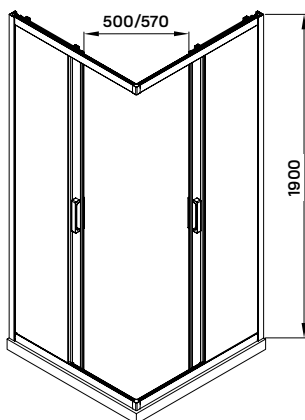

aquarius 80
~~134 900 Ft~~
99 900 Ft

aquarius 90
~~144 900 Ft~~
104 900 Ft

rejtett dupla görgők

krómozott acél fogantyúk

6 mm vastag biztonsági üveg

apollo 80/90 zuhanykabin

80 × 80 × 190 cm
90 × 90 × 190 cm