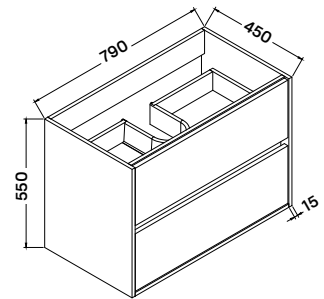

ginger 80

2 fiókos mosdószekrény
79 × 45 × 55 cm

Öntött műmárvány mosdó
80 × 46 × 1,5/17,3 cm
• csaptelep és szifon nélkül

opció:
klick-klakk túlfolyós leeresztő
- 4 700 Ft

Fali tükör
80 × 55 cm
• MDF hordozóanyag

-23%

~~63 900 Ft~~
48 900 Ft

-24%

~~40 900 Ft~~
30 900 Ft

-29%

~~11 900 Ft~~
8 400 Ft