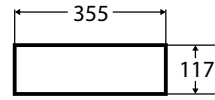

rose pultra építhető porcelán mosdó

- Ø35,5 × 11,7 cm
- vékony perem kialakítás
- különálló csaptelepes kivitel
- csaptelep és szifon nélkül

opció: klikk-klakk túlfolyó nélküli leeresztő - **4 700 Ft**

-24%
~~30 900 Ft~~
23 400 Ft

10 év
GARANCIA

új
modell

rose black pultra építhető porcelán mosdó

- Ø35,5 × 12 cm
- matt fekete porcelán
- vékony perem kialakítás
- különálló csaptelepes kivitel

opció: klikk-klakk black túlfolyó nélküli leeresztő - **5 800 Ft**

-24%
~~41 900 Ft~~
31 900 Ft

10 év
GARANCIA

új
modell

santorini fali kézmosó

- 37,5 × 18,5 × 9,0 cm
- rendelhető jobbos és balos változatban
- csaptelep és szifon nélkül

A fotón a balos kivitel látható.

opció: klikk-klakk túlfolyó nélküli leeresztő - **4 700 Ft**

-26%
~~26 900 Ft~~
19 900 Ft

10 év
GARANCIA

klikk-klakk leeresztők

túlfolyó nélküli mosdóhoz

4 700 Ft

túlfolyós mosdóhoz

4 700 Ft

túlfolyó nélküli mosdóhoz,
fekete felsőrészrel

- matt fekete porcelán

új
modell

5 800 Ft