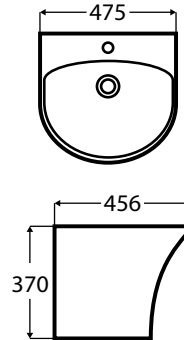

violet

fali porcelán mosdó

- 47,5 × 45,6 × 37 cm
- csaptelep és szifon nélkül

opció: klikk-klakk túlfolyós leeresztő - 4 700 Ft

-26%

~~49 900 Ft~~
36 900 Ft

10 év
GARANCIA