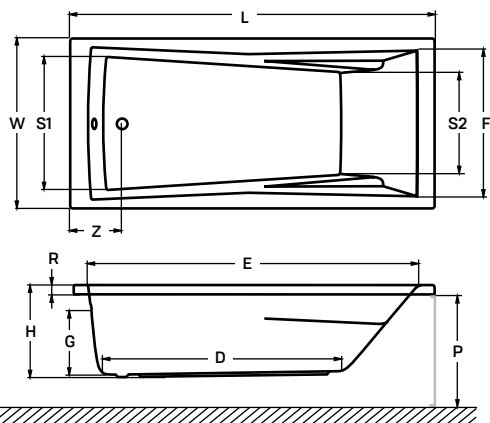

huron

akril kádtest

160 × 75 × 62 cm - 220 l

170 × 75 × 62 cm - 230 l

180 × 80 × 62 cm - 260 l

Akril kádtest

- 3,2 mm vastag akril kádtest
- műgyanta-üvegszál erősítés a kádtesten
- alján 20 mm vastag lemezerősítéssel
- AJÁNDÉK: szintező láb külön egységcsomagban és kádperem rögzítő szett