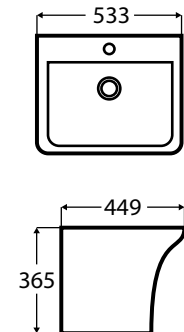

freesia

fali porcelán mosdó

- 53,3 × 44,9 × 36,5 cm
- csaptelep és szifon nélkül

opció: klikk-klakk túlfolyós leeresztő - 4 700 Ft

-26%

~~49 900 Ft~~
36 900 Ft

10 év
GARANCIA