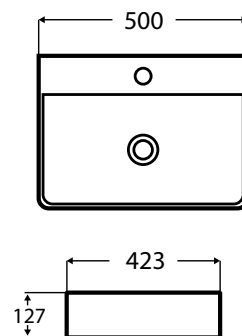

lotus

pultra építhető porcelán mosdó

- 50 × 42,3 × 12,7 cm
- vékony perem kialakítás
- csaptelep és szifon nélkül

opció: klikk-klakk túlfolyós leeresztő - 4 700 Ft

-26%

~~37 900 Ft~~
27 900 Ft

10 év
GARANCIA