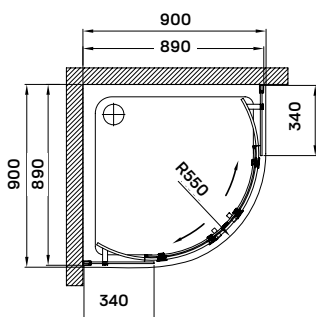

exkluzív látványos
görgőszerkezet

krómozott acél
fogantyúk

virgo zuhanykabin

90 × 90 × 195 cm

Termékjellemzők

- két tolóajtó
- 6 mm vastag biztonsági üveg
- polírozott alumínium keret
- krómozott acél fogantyúk
- exkluzív látványos görgőszerkezet