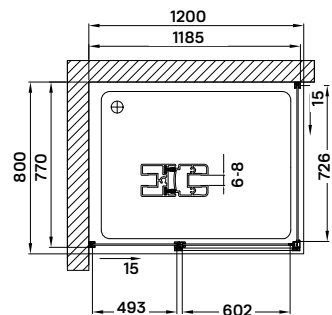

triton

zuhanykabin

120 × 80 × 190 cm

-25%

139 900 Ft
104 900 Ft

SZAKSZERVY ÁLTALI BEÜZEMELÉS ESETÉN
5 év
GARANCIA

Termékjellemzők

- pivot rendszerű nyíló zuhanyajtó
- 6 mm vastag biztonsági üveg
- polírozott alumínium keret
- krómozott acél fogantyú megfordítható, jobbos-balos kivitel
- ki- és befelé nyíló ajtó

**Válasszon hozzá zuhanyfolyókát
vagy padlóösszefolyót**
lásd 29. oldal
vagy zuhanytálcát!
lásd 30-31. oldal