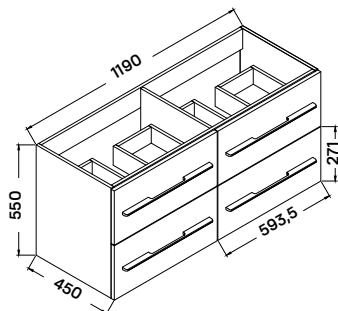

Mosdó:

- 120 × 46 × 1,5/17,3 cm
- öntött műmárvány dupla mosdó
- csaptelep és szifon nélkül

opció:
klick-klakk túlfolyós leeresztő
- 4 700 Ft

Mosdószekrény:

1. 119 × 45 × 55 cm
   - 4 fiókos mosdószekrény
   - 15 mm vastag MDF korpusz magassfényű lakkozott fehér felülettel
   - 18 mm vastag MDF front lakkozott fehér felülettel, krómozott acél fogantyúkkal
   - soft-closing fiókrendszerrel
2. Lapra szerelve szállítjuk.

Tükör:

- 120 × 55 cm
- MDF hordozóanyag