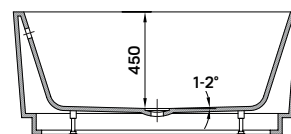

gloria

szabadon álló kád

Ø138 × 58 cm - 360 l

- dupla falú, szennyeződés álló szaniter akril kádtest
- akrilréteg vastagsága: 4-5 mm
- le- és túlfolyó + szifon
- rejtett szintezőláb

*Az ár a csaptelepet nem tartalmazza.

10 év
GARANCIA

-15%

399 900 Ft
339 900 Ft

Via

-14%

174 900 Ft
149 900 Ft

Rundo Solo

-18%

194 900 Ft
159 900 Ft