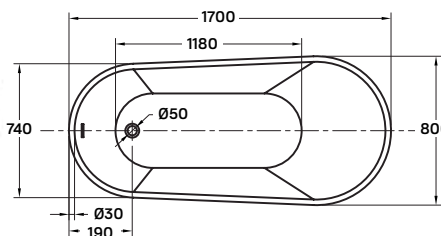

-16%

379 900 Ft
319 900 Ft

-14%

174 900 Ft
149 900 Ft

-18%

194 900 Ft
159 900 Ft