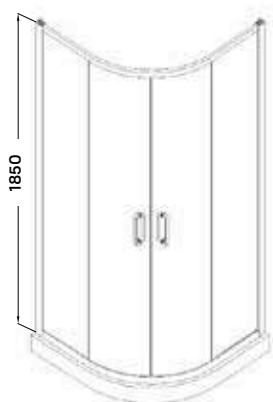

caprera zuhanykabin

90 × 90 × 185 cm

Termékjellemzők

- két tolóajtós íves zuhanykabin
- 5 mm vastag biztonsági üveg
- polírozott alumínium keret
- krómozott acél fogantyúk
- rejtett dupla görgők

-32%

94 900 Ft
64 900 Ft

**Válasszon hozzá zuhanyfolyókát
vagy padlóösszefolyót**
lásd 29. oldal
vagy zuhanytálcát!
lásd 30-31. oldal