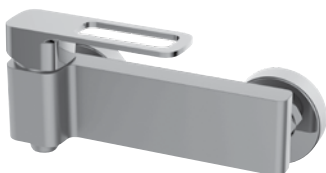

34 900 Ft

faust kád csaptelep

- 13,4 x 21,7 cm
- króm
- sárgaréz csaptelep test
- kerámiabetét
- gégecső és zuhanyfej nélkül

46 900 Ft

Válasszon hozzá
Divido zuhany kiegészítőket !
lásd 43. oldal

faust zuhany csaptelep