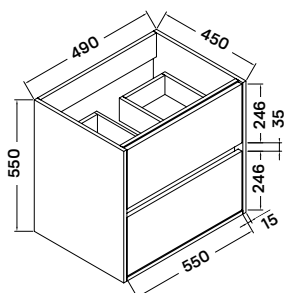

bilbao 60

2 fiókos mosdószekrény
59 × 45 × 55 cm

-25%

~~58 900 Ft~~
43 900 Ft

öntött műmárvány mosdó
60,4 × 46 × 5/16 cm

-28%

~~35 900 Ft~~
25 900 Ft

- csaptelep és szifon nélkül

opció:
klick-klakk túlfolyós leeresztő
- 4 700 Ft

Pico fürdőszobai tükör
LED világítással

-25%

~~79 900 Ft~~
59 900 Ft

- D75 × 4 cm (lsd. 103 old.)

bilbao 80

2 fiókos mosdószekrény
79 × 45 × 55 cm

-23%

~~63 900 Ft~~
48 900 Ft

öntött műmárvány mosdó
80,4 × 46 × 5/16 cm

-24%

~~40 900 Ft~~
30 900 Ft

- csaptelep és szifon nélkül

opció:
klick-klakk túlfolyós leeresztő
- 4 700 Ft

Canaria tükrös fürdőszoba
szekrény LED világítással

-24%

~~118 900 Ft~~
89 900 Ft

- 80 × 12 × 70 cm (lsd. 102 old.)

bilbao függesztett magas szekrény

35 × 30 × 160 cm

- forgatható nyitásirányú ajtókkal

-25%

~~58 900 Ft~~
43 900 Ft