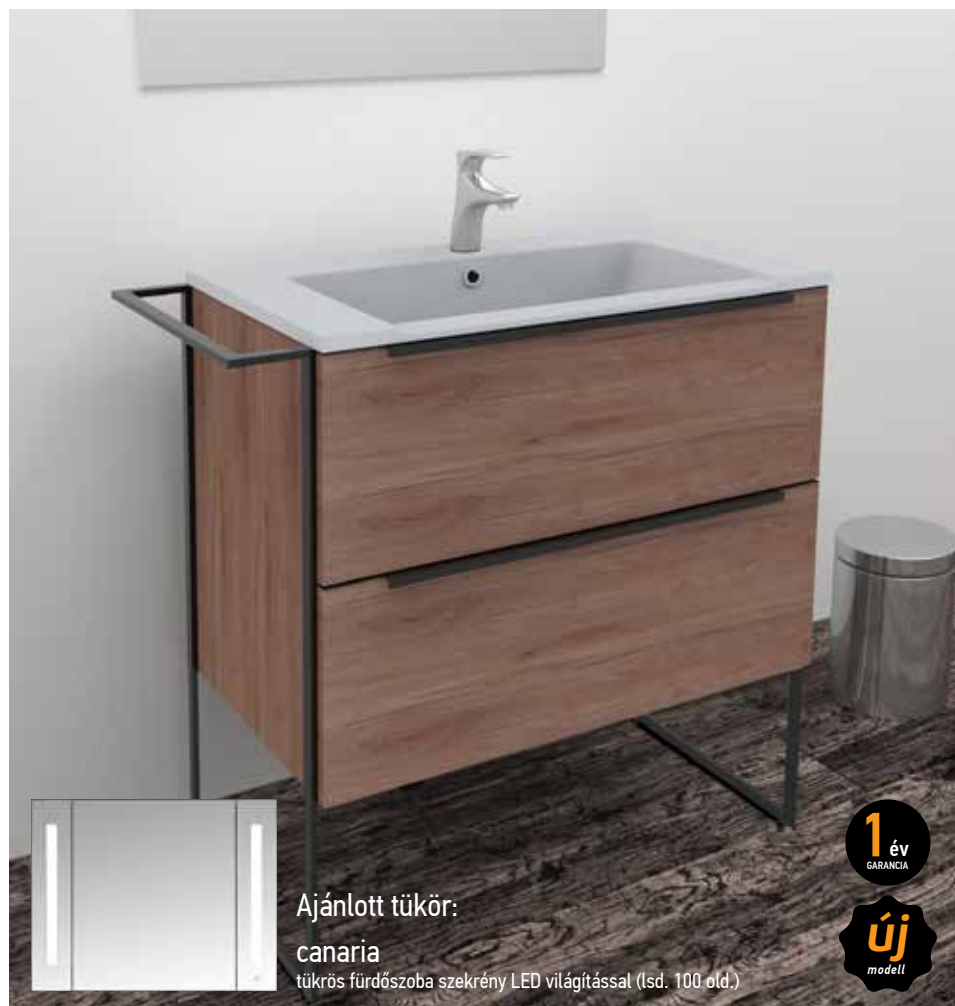

jersey függesztett magas szekrény

35 × 30 × 120/144 cm

- forgatható nyitási irányú ajtókkal
- 18 mm vastag MDF korpusz, melamin dió felülettel
- 18 mm vastag MDF front, melamin dió felülettel
- alsó polccal
- matt fekete fém kerettel

69 900 Ft

Ajánlott tükör:

canaria

tükrös fürdőszoba szekrény LED világítással (lsd. 100. old.)

1 év
GARANCIA

Új
modell

jersey fürdőszobabútor szett

Mosdó:

80 × 46 × 2/17,5 cm

- öntött műmárvány mosdó
- csaptelep és szifon nélkül

41 900 Ft

opció:
klikk-klakk túlfolyós leeresztő
- **4 700 Ft**

Canaria tükör:

80 × 12 × 70 cm

- Bővebben lásd 102 oldal

~~118 900 Ft~~

89 900 Ft

-24%

Mosdószekrény:

79,4/90,4 × 45,5 × 82 cm

- 2 fiókos mosdószekrény
- 16 mm vastag MDF korpusz, melamin dió felülettel
- 18 mm vastag MDF front, melamin dió felülettel
- matt fekete fém lábak és fogantyúk
- törölközőtartóval
- soft-closing fiókrendszerrel

Lapra szerelve szállítjuk.

93 900 Ft