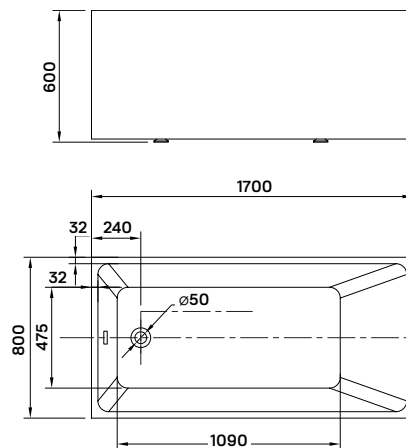

-18%

~~399 900 Ft~~
329 900 Ft

Via

-14%

~~174 900 Ft~~
149 900 Ft

Rundo Solo

-18%

~~194 900 Ft~~
159 900 Ft