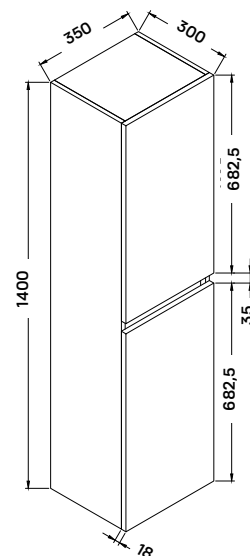

elois függesztett magas szekrény

35 × 30 × 140 cm

- forgatható nyitásirányú ajtókkal

-23%

~~60 900 Ft~~
46 900 Ft