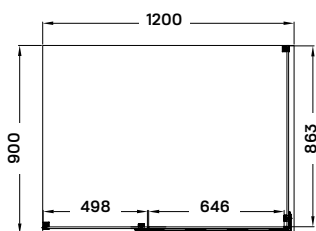

149 900 Ft

palmaria zuhanykabin

120 × 90 × 195 cm

Termékjellemzők

- egy nyílóajtós szögletes zuhanykabin
- 8 mm vastag biztonsági üveg
- matt fekete anodizált alumínium keret
- matt fekete fogantyúk és szerelvények
- ajtókiemelő zsanérok
- jobbos vagy balos kivitel

**Válasszon hozzá zuhanyfolyókát
vagy padlóösszefolyót**
lásd 29. oldal
vagy zuhanytálcát!
lásd 30-31. oldal