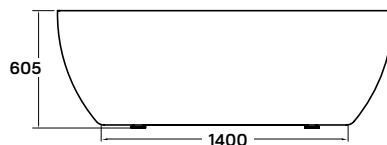

Via

-14% ~~174 900 Ft~~
149 900 Ft