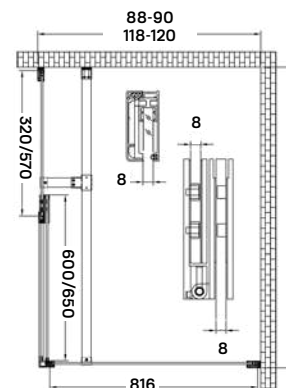

clyde 120 zuhanykabin

120 × 90 × 200 cm

Termékjellemzők

- nyílóajtó
- 8 mm vastag biztonsági üveg
- krómozott acél tartókonzol
- fényes alumínium profil
- rejtett rögzítésű zsanér
- jobbos-balos kivitel

-12%

199 900 Ft
176 900 Ft

SIPKISZERVNY ÁLTALI BEÜZEMELÉS ESETÉN
5 év
GARANCIA

**Válasszon hozzá zuhanyfolyókát
vagy padlóösszefolyót**
lásd 29. oldal
vagy zuhanytálcát!
lásd 30-31. oldal