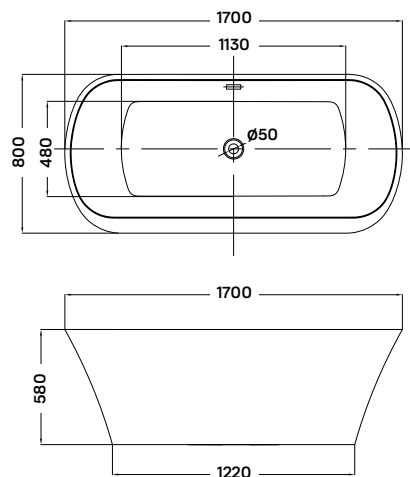

új
modell

10 év
GARANCIA

alassio

szabadon álló kád

170 × 80 × 58 cm - 210 l

- dupla falú, szennyeződés álló szaniter akril kádtest
- akrilréteg vastagsága: 4-5 mm
- le- és túlfolyó + szifon
- rejtett szintezőláb

*Az ár a csapterlepet nem tartalmazza.

-19%

359 900 Ft
289 900 Ft

Via

-14%

174 900 Ft
149 900 Ft

Rundo Solo

-18%

194 900 Ft
159 900 Ft