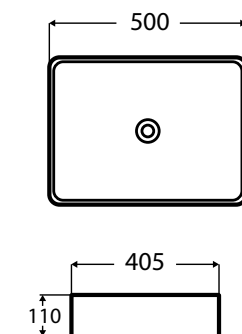

lily

pultra építhető porcelán mosdó

- 50 × 40,5 × 11 cm
- vékony perem kialakítás
- különálló csaptelepes kivitel
- csaptelep és szifon nélkül

opció: klikk-klakk túlfolyó nélküli leeresztő - 4 700 Ft

-26%

~~37 900 Ft~~
27 900 Ft

10 év
GARANCIA