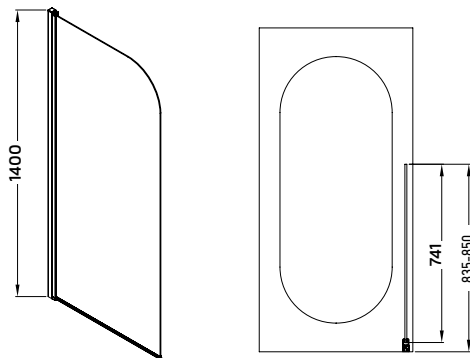

-30%

134 900 Ft
94 900 Ft

Válasszon hozzá zuhanyfolyókát vagy padlóösszefolyót
lásd 29. oldal

vagy zuhanytálcát!

lásd 30-31. oldal

5 év GARANCIA
SZAKSZERVIZ ALTALI BEÜZEMELÉS ESETÉN

edge 85 kádparaván

85 × 140 cm

Termékjellemzők

- nyitható
- 6 mm vastag biztonsági üveg
- pivot nyitórendszer
- polírozott alumínium keret
- megfordítható,
jobbos-balos kivitel

-26%

~~56 900 Ft~~
41 900 Ft

5 év
GARANCIA

edge 120 kádparaván

120 (40 + 80) × 140 cm

Termékjellemzők

- nyitható
- 6 mm vastag biztonsági üveg
- pivot nyitórendszer
- polírozott alumínium keret
- megfordítható,
jobbos-balos kivitel
- krómozott acél tartókonzol

-22%

~~76 900 Ft~~
59 900 Ft