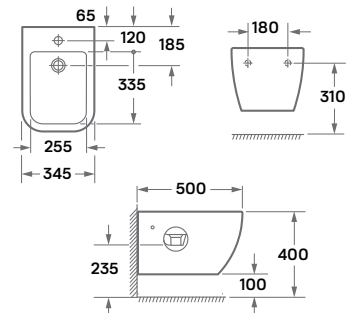

10 év
GARANCIA

ditte álló WC

34,5 × 52 × 40 cm, porcelán, mélyöblítésű, hátsó kifolyású, rejtett rögzítés

opció: alsó kifolyású S bekötőcső, WC ülőke

WC ülőke:

Rejtett
rögzítés

Quick
release

Soft-
closing

52 900 Ft