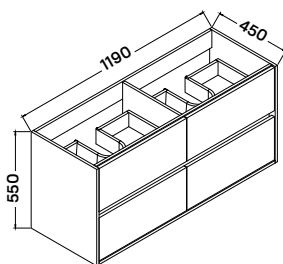

Mosdó:

120 × 46 × 1,5/17,3 cm,
öntött műmárvány dupla mosdó
• csaptelep és szifon nélkül

opció:
klick-klakk túlfolyós leeresztő
- 4 700 Ft

Mosdószekrény:

119 × 45 × 55 cm
• 4 fiókos mosdószekrény
• 15 mm vastag MDF korpusz
magasfényű lakkozott fehér
felülettel
• 18 mm vastag MDF front
melamin dió dekor felülettel
• soft-closing fiókrendszerrel
Lapra szerelve szállítjuk.

Tükör:

120 × 55 cm