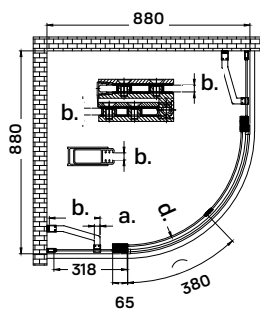

- a. 10*25   c. 6
  b. 220   d. R498