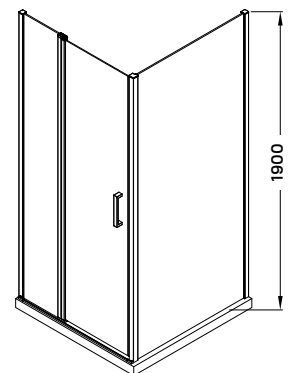

Termékjellemzők

- pivot rendszerű nyíló zuhanyajtó
- 6 mm vastag biztonsági üveg
- polírozott alumínium keret
- krómozott acél fogantyú megfordítható, jobbos-balos kivitel
- ki- és befelé nyíló ajtó

**Válasszon hozzá zuhanyfolyókát
vagy padlóösszefolyót**
lásd 29. oldal
vagy zuhanytálcát!
lásd 30-31. oldal