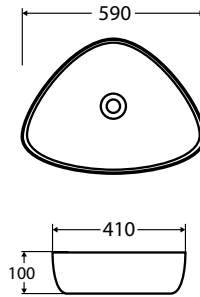

iris

pultra építhető porcelán mosdó

- 59 × 41 × 10 cm
- vékony perem kialakítás
- különálló csaptelepes kivitel
- csaptelep és szifon nélkül

opció: klikk-klakk túlfolyó nélküli leeresztő - 4 700 Ft

-25%

~~33 900 Ft~~
25 400 Ft

10 év
GARANCIA