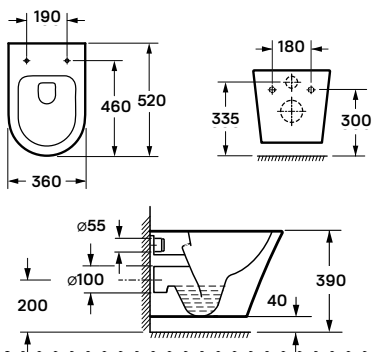

clement black fali rimless WC

36 × 51,7 × 35,7 cm, matt fekete porcelán, mélyöblítésű, rejtett rögzítés

opció: WC ülőke