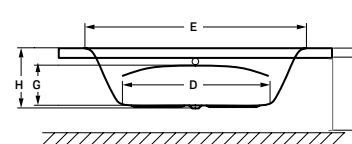

új
modell

10 év
KÁDTEST
GARANCIA

bled

hidromasszázs kád

150 × 150 × 64 cm - 250 l

HYDRO™

- akril kádtest
- keretes lábszerkezet
- kád előlap
- automata le- és túlfolyó + szifon
- 2 × 6 Mikro fúvókás V-concept™ hátmasszázs
- 4 Midi fúvókás oldalmasszázs rendszer
- pneumatikus irányító gomb
- AJÁNDÉK kádperem rögzítő szett

Az egyes vezérlésekről bővebben az 58. oldalon olvashat.

bled - hidromasszázs kád csapterep nélkül	150 × 150 × 64 cm
Pneumatikus vezérlésű hidromasszázs kádak	
Hydro™ • 12+4 fúvóka	299 900 Ft
Digitális vezérlésű hidromasszázs kádak	
E-Drive™ TOUCH • 12+4+8 fúvóka	669 900 Ft
E-Max™ TOUCH • 12+4+8 fúvóka	829 900 Ft
Opció: Flipper csapterep a kádra szerelve	69 900 Ft

Flipper csapterep

Méretek (mm)											
L	H	G	D	R	P	S	E	F	F1	Z	O
1500	460	350	1210	40	600	665	1600	790	100	1245	570