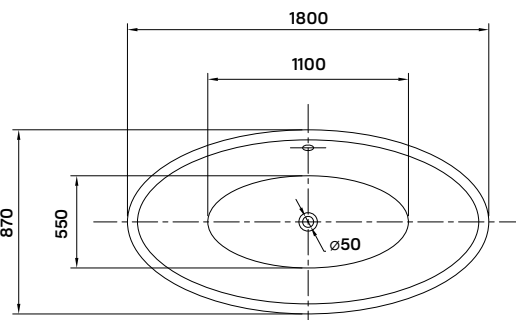

-18%

~~194 900 Ft~~
159 900 Ft

arezzo

szabadon álló kád

180 × 87 × 65 cm - 190 l

10 év
GARANCIA

- dupla falú, szennyeződés álló szaniter akril kádtest
- le- és túlfolyó + szifon
- rejtett szintező láb

-23%