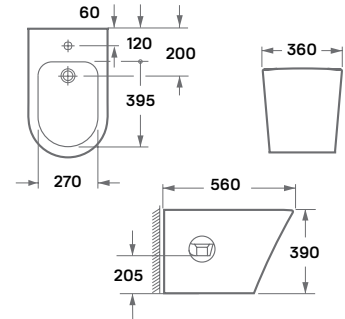

10 év
GARANCIA

clement monoblokkos WC

36 × 66.5 × 40/83,5 cm, porcelán, mélyöblítésű, hátsó kifolyású,

4/6 l öblítés, rejtett rögzítés

vízre való bekötés a tartály felső jobb, vagy bal oldalán oldható meg

opció: alsó kifolyású S bekötőcső, WC ülőke

WC ülőke:

Öblítés
4/6 l

Rejtett
rögzítés

Slim
seat

Quick
release

Soft-
closing

76 900 Ft