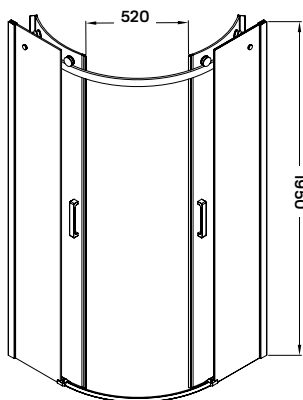

exkluzív látványos
görgőszerkezet

krómozott acél
fogantyúk

virgo zuhanykabin

90 × 90 × 195 cm

Termékjellemzők

- két tolóajtó
- 6 mm vastag biztonsági üveg
- polírozott alumínium keret
- krómozott acél fogantyúk
- exkluzív látványos görgőszerkezet