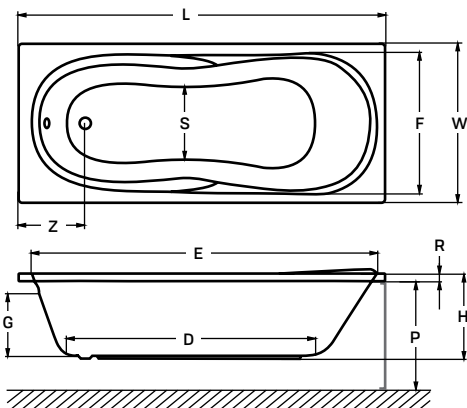

Akril kádtest

- 3,2 mm vastag akril kádtest
- műgyanta-üvegszálal erősítés a kádtesten
- alján 20 mm vastag lemezerősítéssel
- AJÁNDÉK: szintező láb külön egységcsomagban és kádperem rögzítő szett