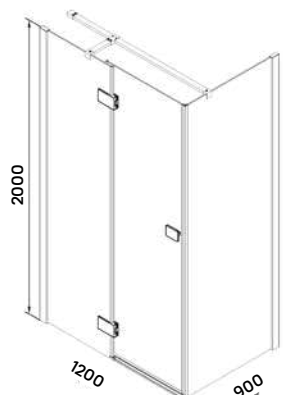

clyde 120 zuhanykabin

120 × 90 × 200 cm

Termékjellemzők

- nyílóajtó
- 8 mm vastag biztonsági üveg
- krómozott acél tartókonzol
- fényes alumínium profil
- rejtett rögzítésű zsanér
- jobbos-balos kivitel

-12%

199 900 Ft
176 900 Ft

SIPKISZERVNY ÁLTALI BEÜZEMELÉS ESETÉN
5 év
GARANCIA

**Válasszon hozzá zuhanyfolyókát
vagy padlóösszefolyót**
lásd 29. oldal
vagy zuhanytálcát!
lásd 30-31. oldal