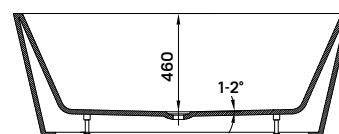

Via

-14%

~~174 900 Ft~~
149 900 Ft