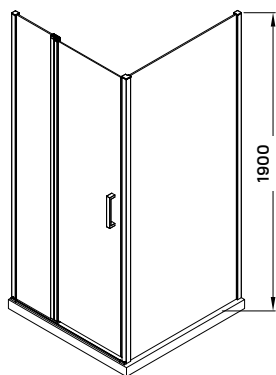

triton black zuhanykabin

120 × 80 × 190 cm

Termékjellemzők

- pivot rendszerű nyíló zuhanyajtó
- 6 mm vastag biztonsági üveg
- matt fekete anodizált alumínium keret
- matt fekete acél fogantyúk
- megfordítható, jobbos-balos kivitel
- ki- és befelé nyíló ajtó
- jobbos-balos kivitel