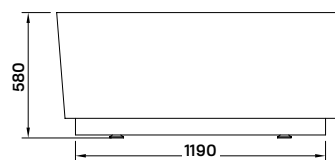

gloria

szabadon álló kád

Ø138 × 58 cm - 360 l

- dupla falú, szennyeződés álló szaniter akril kádtest
- akrilréteg vastagsága: 4-5 mm
- le- és túlfolyó + szifon
- rejtett szintezőláb

*Az ár a csaptelepet nem tartalmazza.

10 év
GARANCIA

-15%

399 900 Ft
339 900 Ft

Via

-14%

174 900 Ft
149 900 Ft

Rundo Solo

-18%

194 900 Ft
159 900 Ft