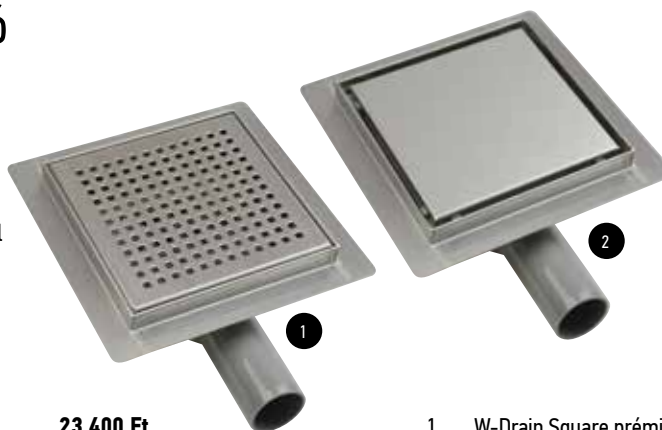

Csomag tartalma:

- 40/40 toldó
- 40/50 adapter
- kísérő kampó
- búzzáró szifon
- szigetelőgallér

W-Drain	Méret (cm)				
	60	70	80	90	100
Linear	29 900 Ft	31 900 Ft	33 900 Ft	36 900 Ft	38 900 Ft
Square	29 900 Ft	31 900 Ft	33 900 Ft	36 900 Ft	38 900 Ft
Flat	29 900 Ft	31 900 Ft	33 900 Ft	36 900 Ft	38 900 Ft
Dots	29 900 Ft	31 900 Ft	33 900 Ft	36 900 Ft	38 900 Ft
Wavy	29 900 Ft	31 900 Ft	33 900 Ft	36 900 Ft	38 900 Ft

W-Drain prémium rozsdamentes acél padlóösszefolyó

30 év
GARANCIA

méret: 15 × 15 × 7,5 cm

Termékjellemzők

- rozsdamentes szálciszolt acél alaptest szigetelő peremmel
- 360° fokban forgatható vízszintes szifonnal
- alacsony beépítésű
- 2 féle design rács
- sav és lúgálló
- vízátfolyás: 40 l/perc

Csomag tartalma:

- 40/40 toldó
- 40/50 adapter
- búzzáró szifon

23 400 Ft

23 400 Ft

1. W-Drain Square prémium rozsdamentes acél padlóösszefolyó
2. W-Drain Flat prémium rozsdamentes acél padlóösszefolyó, burkolható / teli fedlappal

SMC zuhanytálcák

Az SMC egy speciális üvegszállal erősített, lágy állagú poliszter alapanyagú lemez, melyet a megfelelő formájú préselemek között magas hőmérsékleten, nagy nyomáson polimerizálnak, így kapja meg végleges formáját, és páratlan tulajdonságait.