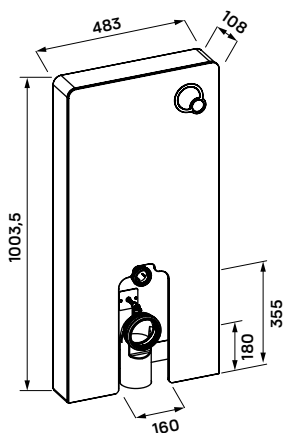

corsica/ corsica black

falsík előtti tartály álló és fali WC-hez

48,3 × 10,8 × 100 cm

Termékjellemzők

- fehér vagy fekete színű biztonsági üveg előlap
- szálcsiszolt alumínium keret
- 2 mennyiségű öblítés (4 és 6 liter)
- lekerekített kialakítás
- pneumatikus nyomógombok