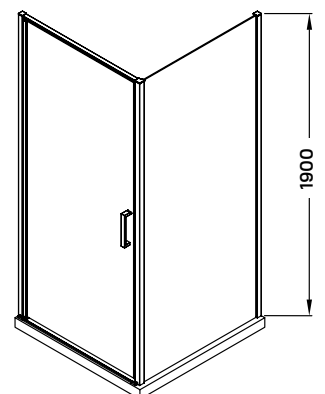

Termékjellemzők

- pivot rendszerű nyíló zuhanyajtó
- 6 mm vastag biztonsági üveg
- krómozott acél tartókonzol az ajtó felett
- polírozott alumínium keret
- krómozott acél fogantyú
- megfordítható, jobbos-balos kivitel
- ki- és befelé nyíló ajtó

**Válasszon hozzá zuhanyfolyókát
vagy padlóösszefolyót**
lásd 29. oldal
vagy zuhanytálcát!
lásd 30-31. oldal