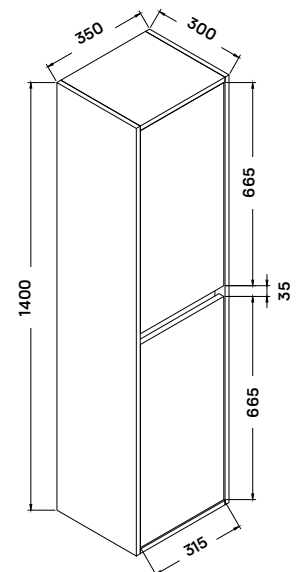

ginger függesztett magas szekrény

35 × 30 × 140 cm
• forgatható nyitásirányú ajtókkal

-25%

~~58 900 Ft~~
43 900 Ft