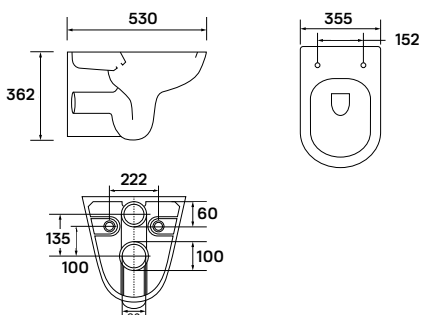

ditte álló bidé

34,5 × 52 × 40 cm, porcelán, rejtett rögzítés
opció: csaptelep

Rejtett
rögzítés

52 900 Ft

10 év
GARANCIA

ditte monoblokkos WC

34,5 × 66 × 40/85 cm, porcelán, mélyöblítésű, hátsó kifolyású,
4/6 l öblítés, rejtett rögzítés,
vízre való bekötés a tartály felső jobb, vagy bal oldalán oldható meg
opció: alsó kifolyású S bekötőcső, WC ülőke

WC ülőke:

81 900 Ft

10 év
GARANCIA

erin fali rimless WC

34,8 × 54,5 × 37,6 cm, porcelán, mélyöblítésű
opció: wc ülőke

WC ülőke:

-28%

39 900 Ft
28 900 Ft

10 év
GARANCIA

bella fali rimless WC

35,5 × 53 × 36,2 cm, porcelán, mélyöblítésű
opció: wc ülőke

WC ülőke:

-28%

42 900 Ft
30 900 Ft

10 év
GARANCIA

evolo fali piszoár

35 × 29 × 68 cm +2 cm

porcelán, felső vízbekötésű,
hátsó kifolyású piszoár, csaptelep és fali
betökőcső nélkül, rögzítőkészlettel, tömítővel

-28%

45 900 Ft
32 900 Ft

10 év
GARANCIA