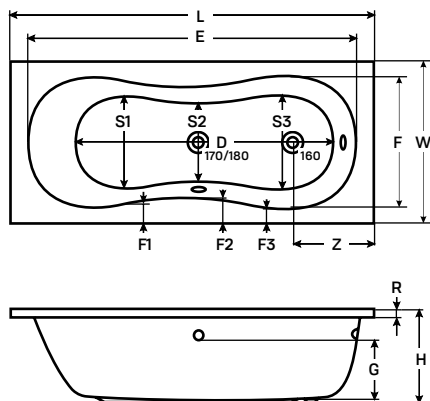

Méreték (mm)														
L	W	H	G	D	R	S1	S2	S3	E	F	F1	F2	F3	Z
1600	750	460	320	1160	40	460	410	430	1460	610	60	110	80	280
1700	750	450	330	1230	40	440	380	500	1550	610	80	120	60	780
1800	800	450	330	1290	40	470	430	520	1660	670	80	120	60	810

aral	160 × 75 × 50 cm	170 × 75 × 50 cm	180 × 80 × 50 cm
Akril kádtest	83 900 Ft	88 900 Ft	99 900 Ft
Kiegészítők a kádtesthez			
Akril kádélőlap	33 900 Ft	33 900 Ft	33 900 Ft
Akril oldallap	24 900 Ft	24 900 Ft	24 900 Ft
Le- és túlfolyó + szifon	12 400 Ft	12 400 Ft	12 400 Ft

como

akril kádtest

160 × 70 × 50 cm - 185 l
170 × 75 × 50 cm - 230 l
180 × 80 × 50 cm - 270 l

Akril kádtest

- 3,2 mm vastag akril kádtest
- műgyanta-üvegszálás erősítés a kádtesten
- alján 20 mm vastag lemezerősítéssel
- AJÁNDÉK: szintező láb külön egységcsomagban és kádperem rögzítő szett