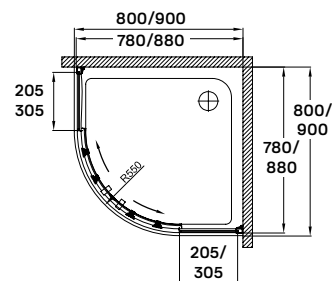

aquarius 80/90 zuhanykabin

80 × 80 × 190 cm
90 × 90 × 190 cm

Termékjellemzők

- két íves tolóajtó
- 6 mm vastag biztonsági üveg
- polírozott alumínium keret
- krómozott acél fogantyúk
- rejtett dupla görgők

**Válasszon hozzá zuhanyfolyókát
vagy padlóösszefolyót**
lásd 29. oldal
vagy zuhanytálcát!
lásd 30-31. oldal

aquarius 80
~~134 900 Ft~~
99 900 Ft

aquarius 90
~~144 900 Ft~~
104 900 Ft