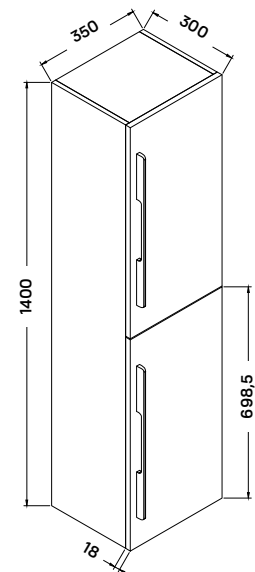

nina függesztett magas szekrény

35 × 30 × 140 cm
• forgatható nyitásirányú
ajtókkal

-24%

~~69 900 Ft~~
52 900 Ft