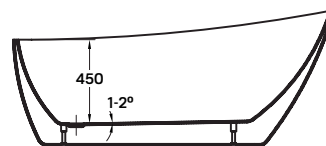

sierra

szabadon álló kád

170 × 80 × 72 cm - 290 l

- dupla falú, szennyeződés álló szaniter akril kádtest
- akrilréteg vastagsága: 4-5 mm
- le- és túlfolyó + szifon
- rejtett szintező láb

*Az ár a csaptelepet nem tartalmazza.

10 év
GARANCIA

-16%

379 900 Ft
319 900 Ft

-14%

174 900 Ft
149 900 Ft

-18%

194 900 Ft
159 900 Ft