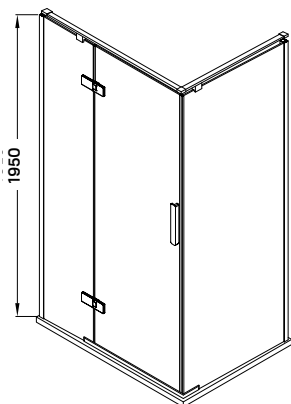

149 900 Ft

palmaria zuhanykabin

120 × 90 × 195 cm

Termékjellemzők

- egy nyílóajtós szögletes zuhanykabin
- 8 mm vastag biztonsági üveg
- matt fekete anodizált alumínium keret
- matt fekete fogantyúk és szerelvények
- ajtókiemelő zsanérok
- jobbos vagy balos kivitel

**Válasszon hozzá zuhanyfolyókát
vagy padlóösszefolyót**
lásd 29. oldal
vagy zuhanytálcát!
lásd 30-31. oldal