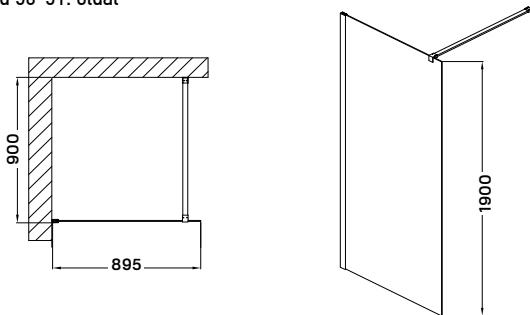

astro 90

walk-in zuhanyfal

90 × 190 cm

Termékjellemzők

- 8 mm vastag biztonsági üveg
- polírozott alumínium keret
- krómozott acél tartókonzol
- a tartókonzol tetszőleges méretre vágható, hossza 117 cm

-25%

~~79 900 Ft~~
59 900 Ft

Válasszon hozzá zuhanyfolyókát vagy padlóösszefolyót

lásd 29. oldal

vagy zuhanytálcát!

lásd 30-31. oldal

5 év GARANCIA
SZAKSZERVIZ ÁLTALI BEZEMELÉS ESETÉN

astro 120

walk-in zuhanyfal

120 × 190 cm

Termékjellemzők

- 8 mm vastag biztonsági üveg
- krómozott acél tartókonzolkok
- a tartókonzol tetszőleges méretre vágható, hossza 117 cm

-22%

~~89 900 Ft~~
69 900 Ft

Válasszon hozzá zuhanyfolyókát vagy padlóösszefolyót

lásd 29. oldal

vagy zuhanytálcát!

lásd 30-31. oldal