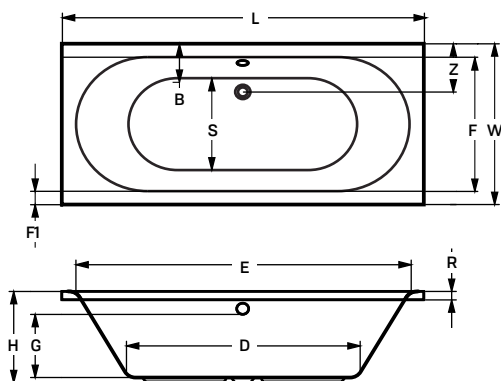

Méretek (mm)											
L	W	H	G	D	R	S	E	F	F1	Z	B min
1800	795	530	410	1190	40	490	1700	645	75	220	190
1900	895	530	415	1290	40	570	1800	735	80	220	200

ontario	180 × 80 × 56,5 cm	190 × 90 × 56,5 cm
Akril kádtest (jobb, balos)	104 900 Ft	114 900 Ft
Kiegészítők a kádtesthez		
Le- és túlfolyó + szifon	12 400 Ft	12 400 Ft