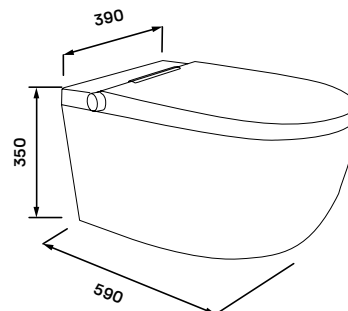

Termékjellemzők

- porcelán
- bidé funkció
- női intim mosó
- gyermek mód
- vízszög pozíciójának állítása
- vízszög erősségének állítása
- mozgatható tisztítófej
- öntisztító masszázsfúvóka
- egygombos automata funkció
- meleg levegős szárítás

579 900 Ft

- instant vízmelegítő
- ülőke hőmérséklet szabályozás
- automata öblítés (tartállyal együtt)
- távirányító
- éjjeli fény
- energiatakarékos mód
- Soft-closing lassan és zajmentesen záródó fedél
- hátsó kifolyású