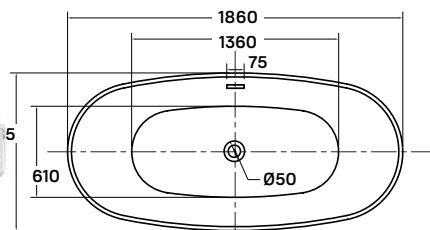

-14% ~~174 900 Ft~~
149 900 Ft

-18% ~~194 900 Ft~~
159 900 Ft