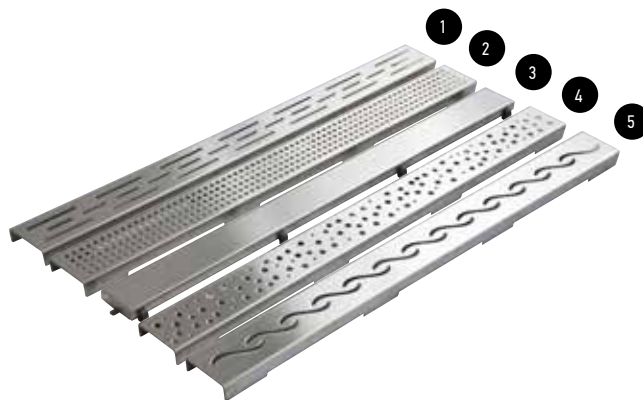

1. W-Drain Linear prémium rozsdamentes acél zuhanyfolyóka szett, ráccsal
2. W-Drain Square prémium rozsdamentes acél zuhanyfolyóka szett, ráccsal
3. W-Drain Flat prémium rozsdamentes acél zuhanyfolyóka szett, burkolható / teli fedlappal
4. W-Drain Dots prémium rozsdamentes acél zuhanyfolyóka szett, ráccsal
5. W-Drain Wavy prémium rozsdamentes acél zuhanyfolyóka szett, ráccsal