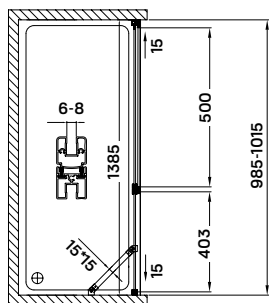

pure zuhanyfal

100 × 190 cm

-24%

~~104 900 Ft~~
79 900 Ft

Termékjellemzők

- pivot nyílóajtó rendszer
- 6 mm vastag biztonsági üveg
- polírozott alumínium keret
- krómozott acél tartókonzol
- krómozott acél fogantyú
- megfordítható, jobbos-balos kivitel

**Válasszon hozzá zuhanyfolyó-
kát vagy padlóösszefolyót**
lásd 29. oldal
vagy zuhanytálcát!
lásd 30-31. oldal