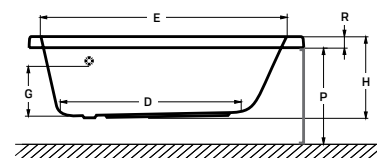

HYDRO™

- akril kádtest
- keretes lábszerkezet
- kád előlap
- automata le- és túlfolyó + szifon
- 6 Mikro fúvókás V-concept™ hátmasszázs
- 4 Midi fúvókás oldalmasszázs rendszer
- 2 Midi fúvókás lábmasszázs rendszer
- pneumatikus irányító gomb
- AJÁNDÉK kádperem rögzítő szett
- jobb és baloldali kivitel

Az egyes vezérlésekről bővebben az 58. oldalon olvashat.

matana - hidromasszázs kád csaptelep nélkül	160 × 100 × 56 cm
Pneumatikus vezérlésű hidromasszázs kádak	
Hydro™ • 6+4+2 fúvóka	289 900 Ft
Digitális vezérlésű hidromasszázs kádak	
E-Drive™ TOUCH • 6+4+2+8 fúvóka	594 900 Ft
E-Max™ TOUCH • 6+4+2+8 fúvóka	739 900 Ft
Opció: Flipper csaptelep a kádra szerelve	69 900 Ft