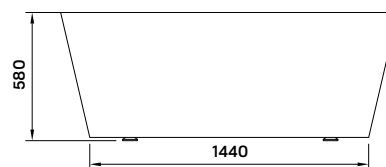

Via

-14%

~~174 900 Ft~~
149 900 Ft