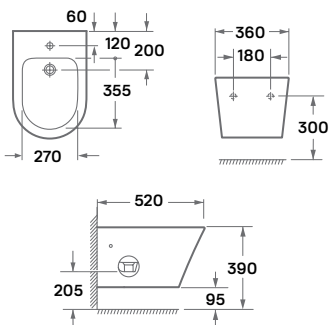

clement fali rimless WC

36 × 52 × 35 cm, porcelán, mélyöblítésű, rejtett rögzítés

opció: WC ülőke

-20%

58 900 Ft
46 900 Ft

10 év
GARANCIA

Új
modell

10 év
GARANCIA

clement black fali rimless WC

36 × 51,7 × 35,7 cm, matt fekete porcelán, mélyöblítésű, rejtett rögzítés

opció: WC ülőke

WC ülőke:

69 900 Ft

clement fali bidé

36 × 52 × 29,5 cm, porcelán, rejtett rögzítés

opció: csaptelep

Rejtett rögzítés

52 900 Ft

10 év
GARANCIA

clement álló rimless WC

37 × 58 × 43 cm, porcelán, mélyöblítésű,

hátsó kifolyású, rejtett rögzítés

opció: alsó kifolyású S bekötőcső, WC ülőke

-22%

63 900 Ft
49 900 Ft

10 év
GARANCIA