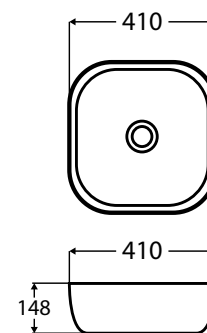

poppy

pultra építhető porcelán mosdó

- 41 × 41 × 14,8 cm
- vékony perem kialakítás
- különálló csaptelepes kivitel
- csaptelep és szifon nélkül

opció: klikk-klakk túlfolyó nélküli leeresztő - 4 700 Ft

-24%

~~30 900 Ft~~
23 400 Ft

10 év
GARANCIA