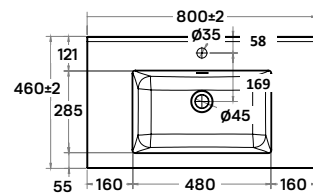

azori fürdőszobabútor

Mosdó:

- 80 × 46 × 1,6/16,5 cm
- öntött műmárvány mosdó
- csaptelep és szifon nélkül

41 900 Ft

opció:
klick-klakk túlfolyós leeresztő
- **4 700 Ft**

Canaria tükör:

- 80 × 12 × 70 cm
- Bővebben lásd 102 oldal

~~118 900 Ft~~
89 900 Ft

-24%

Mosdószekrény:

1. 79,4 × 45,5 × 86 cm
   - 2 fiókos mosdószekrény
   - 16 mm vastag MDF korpusz, melamin sötét dió felülettel
   - 16 mm vastag MDF front, melamin sötét dió felülettel
   - matt fekete lábak és fogantyúk
   - soft-closing fiókrendszerrel
2. Lapra szerelve szállítjuk.

96 900 Ft

1 év
GARANCIA

új
modell

Lapraszerelt
kivitel