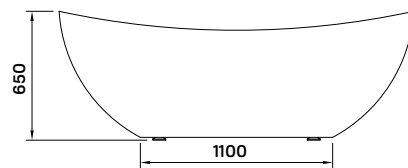

-18%

~~194 900 Ft~~
159 900 Ft

arezzo

szabadon álló kád

180 × 87 × 65 cm - 190 l

10 év
GARANCIA

- dupla falú, szennyeződés álló szaniter akril kádtest
- le- és túlfolyó + szifon
- rejtett szintező láb

-23%