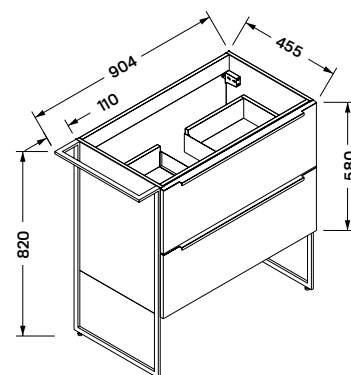

jersey függesztett magas szekrény

35 × 30 × 120/144 cm

- forgatható nyitási irányú ajtókkal
- 18 mm vastag MDF korpusz, melamin dió felülettel
- 18 mm vastag MDF front, melamin dió felülettel
- alsó polccal
- matt fekete fém kerettel

69 900 Ft

Ajánlott tükör:

canaria

tükrös fürdőszoba szekrény LED világítással (lsd. 100. old.)

1 év
GARANCIA

Új
modell

jersey fürdőszobabútor szett

Mosdó:

80 × 46 × 2/17,5 cm

- öntött műmárvány mosdó
- csaptelep és szifon nélkül

41 900 Ft

opció:
klikk-klakk túlfolyós leeresztő
- **4 700 Ft**

Canaria tükör:

80 × 12 × 70 cm

- Bővebben lásd 102 oldal

~~118 900 Ft~~

89 900 Ft

-24%

Mosdószekrény:

79,4/90,4 × 45,5 × 82 cm

- 2 fiókos mosdószekrény
- 16 mm vastag MDF korpusz, melamin dió felülettel
- 18 mm vastag MDF front, melamin dió felülettel
- matt fekete fém lábak és fogantyúk
- törölközőtartóval
- soft-closing fiókrendszerrel

Lapra szerelve szállítjuk.

93 900 Ft