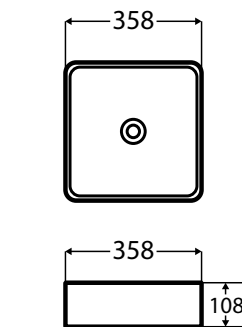

tulip

pultra építhető porcelán mosdó

- 35,8 × 35,8 × 10,8 cm
- vékony perem kialakítás
- különálló csaptelepes kivitel
- csaptelep és szifon nélkül

opció: klikk-klakk túlfolyó nélküli leeresztő - 4 700 Ft

-25%

~~33 900 Ft~~
25 400 Ft

10 év
GARANCIA