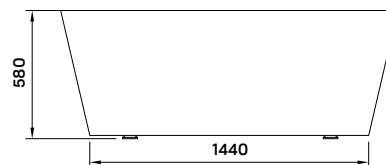

calabria black

szabadon álló kád

170 × 80 × 58 cm - 270 l

10
GARANCIA év

- dupla falú, szennyeződés álló szaniter akril kádtest
- le- és túlfolyó + szifon
- rejtett szintező láb
- falhoz tolható

-16%

369 900 Ft
309 900 Ft