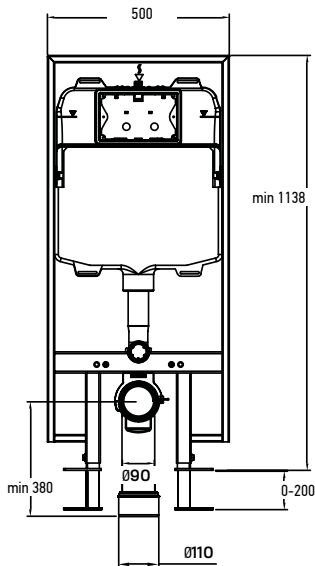

clarice

falsík mögötti WC tartály

50 × 9 × 113,8 cm

Termékjellemzők

- mechanikus keskeny rejtett tartály
- egy darabba öntött HDPE tartály 90 mm vastagsággal
- univerzális kerettel fali WC-hez
- mennyiség állító kettős öblítőszelap: 3/4.5; 3/6; 4 /7L
- mechanikus öblítő gombhoz
- ABS-polírozott krómozott gomb