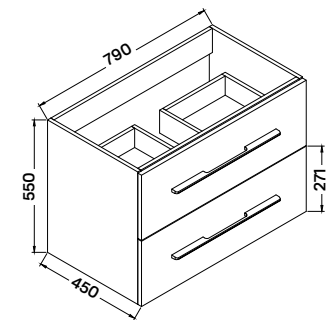

nina 80

2 fiókos mosdószekrény
79 × 45 × 55 cm

Öntött műmárvány mosdó
• csaptelep és szifon nélkül
80 × 46 × 3/17,3 cm

opció:
klikk-klakk túlfolyós leeresztő
- 4 700 Ft

Fali tükör
80 × 55 cm
• MDF hordozóanyag

-24%

~~74 900 Ft~~
56 900 Ft

-24%

~~41 900 Ft~~
31 900 Ft

-23%

~~14 900 Ft~~
11 400 Ft