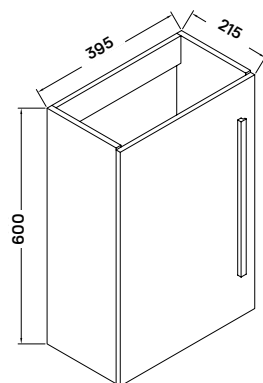

almeria egy nyílóajtós kézmosó szekrény

mosdószelekrény

39,5 × 21,5 × 60 cm

- polccal
- megfordítható ajtó

-16%

~~31 900 Ft~~
26 900 Ft

öntött műmárvány mosdó

40 × 22 × 2,5/9,2 cm

- megfordítható mosdó
- csaptelep és szifon nélkül

opció:

klikk-klakk leeresztő - **4 700 Ft**

-16%

~~18 900 Ft~~
15 900 Ft