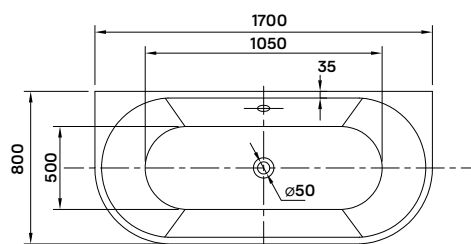

-14%

~~174 900 Ft~~
149 900 Ft

-18%

~~194 900 Ft~~
159 900 Ft