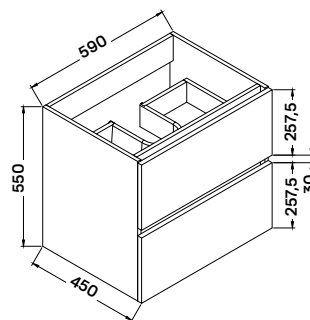

elois white 60

2 fiókos mosdószekrény
59 × 45 × 55 cm

Öntött műmárvány mosdó
60 × 46 × 1,5/17,3 cm
• csaptelep és szifon nélkül

opció:
klick-klakk túlfolyós leeresztő
- **4 700 Ft**

Fali tükör
60 × 55 cm
• MDF hordozóanyag

-23%

~~60 900 Ft~~
46 900 Ft

-22%

~~28 900 Ft~~
22 400 Ft

-23%

~~14 900 Ft~~
11 400 Ft