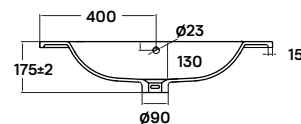

jersey függesztett magas szekrény

35 × 30 × 120/144 cm

- forgatható nyitási irányú ajtókkal
- 18 mm vastag MDF korpusz, melamin dió felülettel
- 18 mm vastag MDF front, melamin dió felülettel
- alsó polccal
- matt fekete fém kerettel

69 900 Ft

Ajánlott tükör:

canaria

tükrös fürdőszoba szekrény LED világítással (lsd. 100. old.)

1 év
GARANCIA

Új
modell

jersey fürdőszobabútor szett

Mosdó:

80 × 46 × 2/17,5 cm

- öntött műmárvány mosdó
- csaptelep és szifon nélkül

41 900 Ft

opció:
klikk-klakk túlfolyós leeresztő
- **4 700 Ft**

Canaria tükör:

80 × 12 × 70 cm

- Bővebben lásd 102 oldal

~~118 900 Ft~~

89 900 Ft

-24%

Mosdószekrény:

79,4/90,4 × 45,5 × 82 cm

- 2 fiókos mosdószekrény
- 16 mm vastag MDF korpusz, melamin dió felülettel
- 18 mm vastag MDF front, melamin dió felülettel
- matt fekete fém lábak és fogantyúk
- törölközőtartóval
- soft-closing fiókrendszerrel

Lapra szerelve szállítjuk.

93 900 Ft