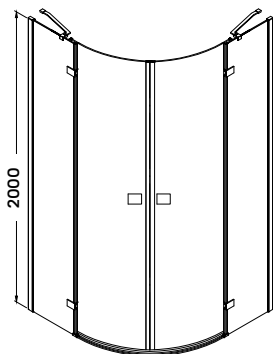

arno zuhanykabin

90 × 90 × 200 cm

Termékjellemzők

- két nyílóajtós
- 8 mm vastag biztonsági üveg
- krómozott acél tartókonzol
- polírozott alumínium keret
- rejtett rögzítésű zsanér
- záródást erősítő mágnescsík

-10%

209 900 Ft
189 900 Ft

**Válasszon hozzá zuhanyfolyókát
vagy padlóösszefolyót**
lásd 29. oldal
vagy zuhanytálcát!
lásd 30-31. oldal