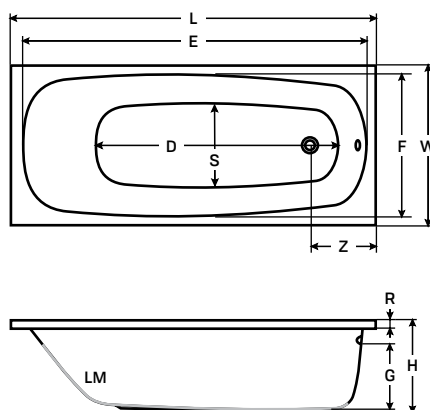

Méreték (mm)										
L	W	H	G	D	R	S	E	F	Z	LM
1600	695	430	310	1110	40	440	1490	590	260	1450
1700	750	460	350	1200	40	460	1590	620	265	1560
1800	800	460	350	1260	40	490	1670	680	270	1650

como	160 × 70 × 48 cm	170 × 75 × 50 cm	180 × 80 × 51 cm
Akril kádtest	75 900 Ft	76 900 Ft	87 900 Ft
Kiegészítők a kádtesthez			
Akril kádélőlap	33 900 Ft	33 900 Ft	33 900 Ft
Akril oldallap	24 900 Ft	24 900 Ft	24 900 Ft
Le- és túlfolyó + szifon	12 400 Ft	12 400 Ft	12 400 Ft