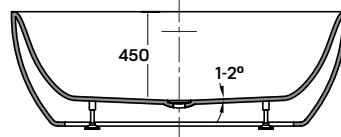

Via

-14% ~~174 900 Ft~~
149 900 Ft