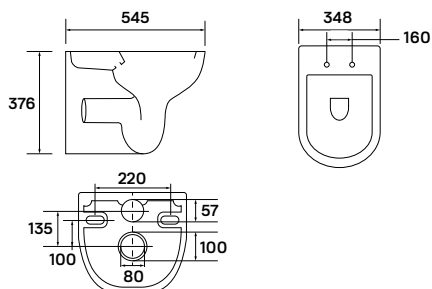

ditte álló bidé

34,5 × 52 × 40 cm, porcelán, rejtett rögzítés
opció: csaptelep

Rejtett
rögzítés

52 900 Ft

10 év
GARANCIA

ditte monoblokkos WC

34,5 × 66 × 40/85 cm, porcelán, mélyöblítésű, hátsó kifolyású,
4/6 l öblítés, rejtett rögzítés,
vízre való bekötés a tartály felső jobb, vagy bal oldalán oldható meg
opció: alsó kifolyású S bekötőcső, WC ülőke

WC ülőke:

81 900 Ft

10 év
GARANCIA

erin fali rimless WC

34,8 × 54,5 × 37,6 cm, porcelán, mélyöblítésű
opció: wc ülőke

WC ülőke:

-28%

39 900 Ft
28 900 Ft

10 év
GARANCIA

bella fali rimless WC

35,5 × 53 × 36,2 cm, porcelán, mélyöblítésű
opció: wc ülőke

WC ülőke:

-28%

42 900 Ft
30 900 Ft

10 év
GARANCIA

evolo fali piszoár

35 × 29 × 68 cm +2 cm

porcelán, felső vízbekötésű,
hátsó kifolyású piszoár, csaptelep és fali
betökőcső nélkül, rögzítőkészlettel, tömítővel

-28%

45 900 Ft
32 900 Ft

10 év
GARANCIA