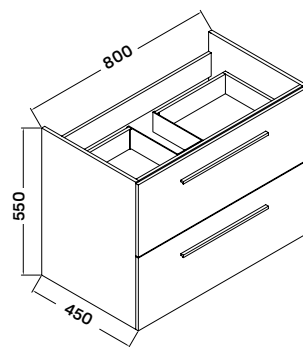

almeria 80

2 fiókos mosdószelekrény
80 × 45,5 × 55 cm

-16%

~~86 900 Ft~~
72 900 Ft

műmárvány mosdó

81 × 46 × 1,8/16 cm

- öntött műmárvány mosdó
- csaptelep és szifon nélkül

opció: klikk-klakk túlfolyós leeresztő - **4 700 Ft**

-17%

~~47 900 Ft~~
39 900 Ft

Canaria tükrös fürdőszoba szekrény LED világítással

- 80 × 12 × 70 cm (lsd. 102 old.)

-24%

~~118 900 Ft~~
89 900 Ft