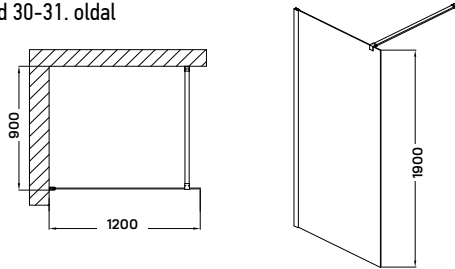

astro 120

corner

walk-in zuhanyfal, sarok kivitel

120 × 190 cm

Termékjellemzők

- 8 mm vastag biztonsági üveg
- polírozott alumínium keret
- krómozott acél tartókonzol
- a tartókonzol tetszőleges méretre vágható, hossza 117 cm

-22%

89 900 Ft
69 900 Ft

Válasszon hozzá zuhanyfolyókát vagy padlóösszefolyót
lásd 29. oldal

vagy zuhanytálcát!

lásd 30-31. oldal

5 év GARANCIA
SZAKSZERVIZ ALTALI BEÜZEMELÉS ESETÉN

astro 140

walk-in zuhanyfal kombináció

140 × 90 × 190 cm

Termékjellemzők

- 8 mm vastag biztonsági üveg
- krómozott acél tartókonzolkok

-30%

134 900 Ft
94 900 Ft

Válasszon hozzá zuhanyfolyókát vagy padlóösszefolyót
lásd 29. oldal

vagy zuhanytálcát!

lásd 30-31. oldal