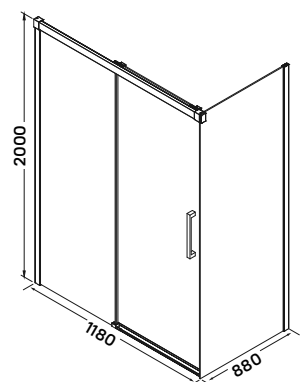

Termékjellemzők

- soft-closing csapódásgátló mechanikával ellátott tolóajtó
- 8 mm vastag biztonsági üveg
- krómozott acél fogantyú
- polírozott alumínium keret
- jobbos-balos kivitel

Soft-closing

-19%

209 900 Ft
169 900 Ft

SZAKSZERVNY ÁLTALI BEÜZEMELÉS ESETÉN
5 év
GARANCIA

**Válasszon hozzá zuhanyfolyókát
vagy padlóösszefolyót**
lásd 29. oldal
vagy zuhanytálcát!
lásd 30-31. oldal