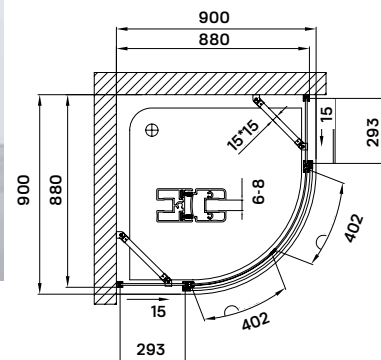

Pivot ajtó nyitó rendszer

A pivot rendszer a zuhanyajtót nyitásnál 1 cm magasra kiemeli, így garantáltan nem érintkezik az aljzat burkolattal.

Ennek köszönhetően kiválóan alkalmas zuhanytálca nélküli beépítésre.