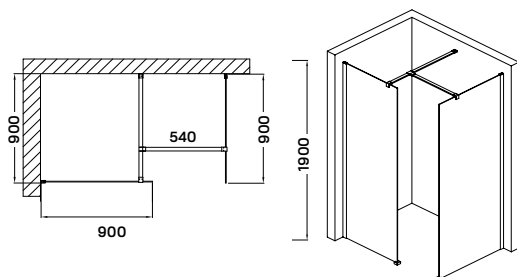

5 év GARANCIA
SZAKSZERVIZ ALTALI BEÜZEMELÉS ESETÉN