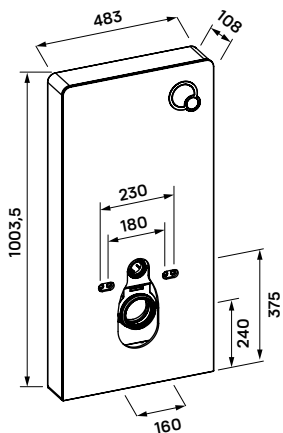

corsica/ corsica black

falsík előtti tartály álló és fali WC-hez

48,3 × 10,8 × 100 cm

Termékjellemzők

- fehér vagy fekete színű biztonsági üveg előlap
- szálcsiszolt alumínium keret
- 2 mennyiségű öblítés (4 és 6 liter)
- lekerekített kialakítás
- pneumatikus nyomógombok

fehér színű
falsík előtti tartály álló WC-hez
99 900 Ft