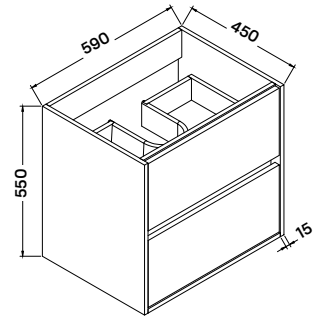

ginger 60

2 fiókos mosdószekrény
59 × 45 × 55 cm

Öntött műmárvány mosdó
60 × 46 × 1,5/17,3 cm
• csaptelep és szifon nélkül

opció:
klick-klakk túlfolyós leeresztő
- 4 700 Ft

Fali tükör
60 × 45 cm
• MDF hordozóanyag

-25%

~~58 900 Ft~~
43 900 Ft

-22%

~~28 900 Ft~~
22 400 Ft

-29%

~~11 900 Ft~~
8 400 Ft