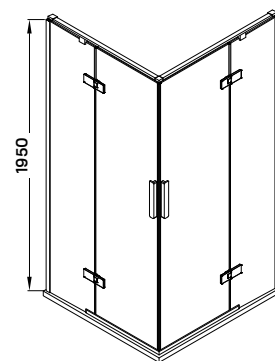

Termékjellemzők

- két nyílóajtós szögletes zuhanykabin
- 8 mm vastag biztonsági üveg
- matt fekete anodizált alumínium keret
- matt fekete fogantyúk és szerelvények
- ajtókiemelő zsanérok

**Válasszon hozzá zuhanyfolyókát
vagy padlóösszefolyót**
lásd 29. oldal
vagy zuhanytálcát!
lásd 30-31. oldal