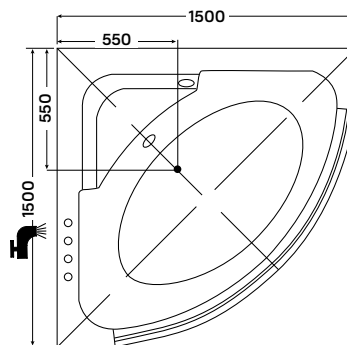

69 900 Ft

-11%

10 év
KÁRTÉST
GARANCIA

dublo

hidromasszázs kád

180 × 130 × 62 cm - 330 l

HYDRO™

- akril kádtest
- keretes lábszerkezet
- kád előlap
- automata le- és túlfolyó + szifon
- 2 × 6 Mikro fúvókás V-concept™ hátmasszázs
- 4 Midi fúvókás oldalmasszázs rendszer
- pneumatikus irányító gomb
- AJÁNDÉK kádperem rögzítő szett
- jobb és baloldali kivitel