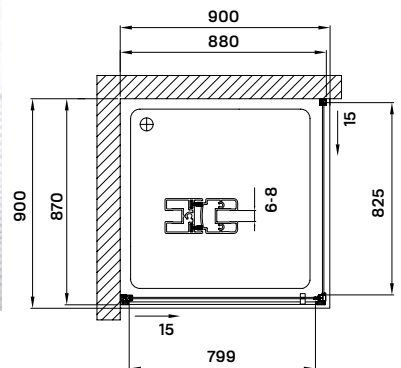

vagy zuhanytálcát!

lásd 30-31. oldal

apollo 80
~~129 900 Ft~~
99 900 Ft

apollo 90
~~139 900 Ft~~
104 900 Ft

pivot ajtórendszer
(zuhanytálca
nélkül is szerelhető)

krómozott acél
tartókonzol

krómozott acél
fogantyú