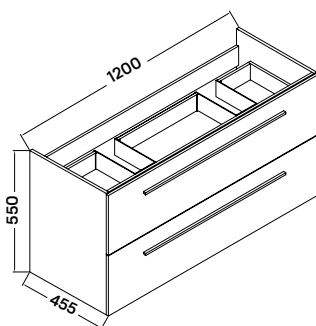

Lapraszerelt
kivitel