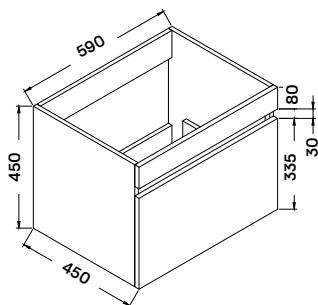

Mosdó:

60 × 46 × 3/15,5 cm,

- öntött műmárvány mosdó
- csaptelep és szifon nélkül

opció:

klakk-klakk leeresztő - **4 700 Ft**

Mosdószekrény:

59 × 45 × 45 cm

1. 15 mm vastag MDF korpusz melamin tölgy felület
   - 18 mm vastag MDF front melamin tölgy dekor felülettel
   - soft-closing fiókrendszerrel
2. Lapra szerelve szállítjuk.

Tükör:

60 × 45 cm

- MDF hordozóanyag