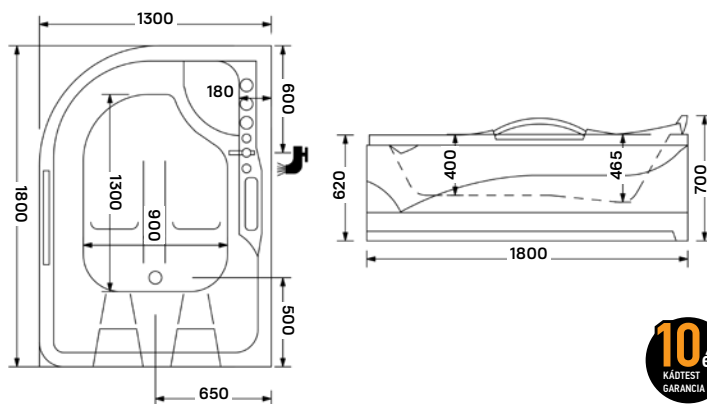

dublo

hidromasszázs kád

180 × 130 × 62 cm - 330 l

HYDRO™

- akril kádtest
- keretes lábszerkezet
- kád előlap
- automata le- és túlfolyó + szifon
- 2 × 6 Mikro fúvókás V-concept™ hátmasszázs
- 4 Midi fúvókás oldalmasszázs rendszer
- pneumatikus irányító gomb
- AJÁNDÉK kádperem rögzítő szett
- jobb és baloldali kivitel

Az egyes vezérlésekről bővebben az 58. oldalon olvashat.

Retro csaptelep

dublo hidromasszázs kád csaptelep nélkül	180 × 130 × 62 cm
Pneumatikus vezérlésű hidromasszázs kádak	
Hydro™ • 6+6+4 fúvóka	489 900 Ft
Digitális vezérlésű hidromasszázs kádak	
E-Drive™ TOUCH • 6+6+4+13 fúvóka	759 900 Ft
E-Max™ TOUCH • 6+6+4+13 fúvóka	919 900 Ft
Opció: Retro csaptelep a kádra szerelve	76 900 Ft