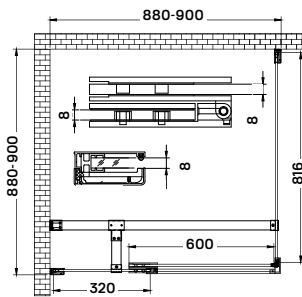

clyde 90 zuhanykabin

90 × 90 × 200 cm

Termékjellemzők

- nyílóajtó
- krómozott acél tartókonzol
- 8 mm vastag biztonsági üveg
- polírozott alumínium keret
- rejtett rögzítésű zsanér
- jobbos-balos kivitel