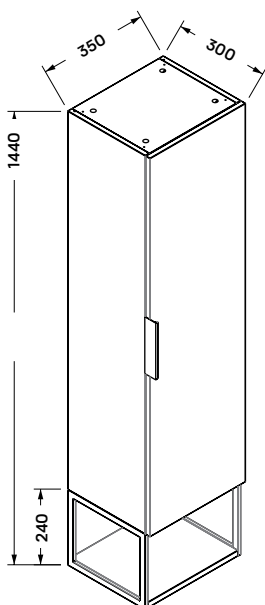

jersey függesztett magas szekrény

35 × 30 × 120/144 cm

- forgatható nyitási irányú ajtókkal
- 18 mm vastag MDF korpusz, melamin dió felülettel
- 18 mm vastag MDF front, melamin dió felülettel
- alsó polccal
- matt fekete fém kerettel

69 900 Ft

Ajánlott tükör:

canaria

tükrös fürdőszoba szekrény LED világítással (lsd. 100. old.)

1 év
GARANCIA

Új
modell

jersey fürdőszobabútor szett

Mosdó:

80 × 46 × 2/17,5 cm

- öntött műmárvány mosdó
- csaptelep és szifon nélkül

41 900 Ft

opció:
klikk-klakk túlfolyós leeresztő
- **4 700 Ft**

Canaria tükör:

80 × 12 × 70 cm

- Bővebben lásd 102 oldal

~~118 900 Ft~~

89 900 Ft

-24%

Mosdószekrény:

79,4/90,4 × 45,5 × 82 cm

- 2 fiókos mosdószekrény
- 16 mm vastag MDF korpusz, melamin dió felülettel
- 18 mm vastag MDF front, melamin dió felülettel
- matt fekete fém lábak és fogantyúk
- törölközőtartóval
- soft-closing fiókrendszerrel

Lapra szerelve szállítjuk.

93 900 Ft