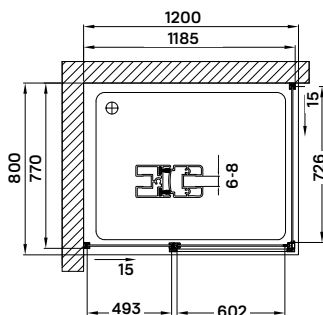

triton black zuhanykabin

120 × 80 × 190 cm

Termékjellemzők

- pivot rendszerű nyíló zuhanyajtó
- 6 mm vastag biztonsági üveg
- matt fekete anodizált alumínium keret
- matt fekete acél fogantyúk
- megfordítható, jobbos-balos kivitel
- ki- és befelé nyíló ajtó
- jobbos-balos kivitel