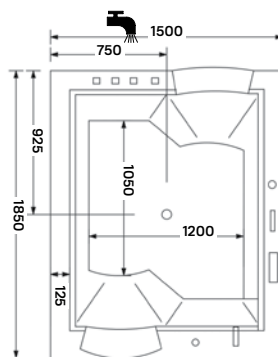

Flipper csaptelep

nera maxi hidromasszázs kád csaptelep nélkül	185×150x72,5 cm
Pneumatikus vezérlésű hidromasszázs kádak	
Hydro™ • 18 fúvóka	759 900 Ft
Digitális vezérlésű hidromasszázs kádak	
E-Drive™ TOUCH • 18+20 fúvóka	1 029 900 Ft
E-Max™ TOUCH • 18+20 fúvóka	1 199 900 Ft
Kiegészítők a kádtesthez	
Nera fejpárna	12 400 Ft/db
Opció: Flipper csaptelep a kádra szerelve	69 900 Ft