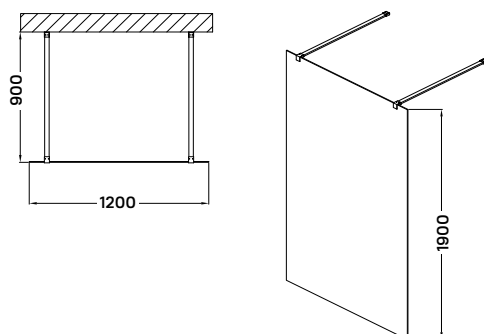

5 év GARANCIA
SZAKSZERVIZ ÁLTALI BEZEMELÉS ESETÉN