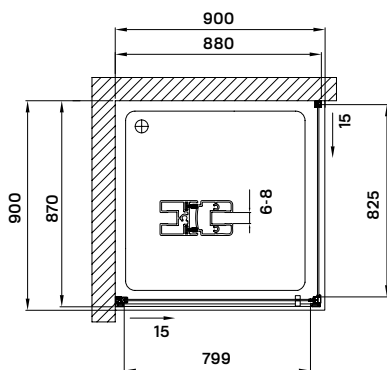

quadrum black

zuhanykabin

90 × 90 × 190 cm

-25%

139 900 Ft
104 900 Ft

Termékjellemzők

- pivot rendszerű nyíló zuhanyajtó
- 6 mm vastag biztonsági üveg
- matt fekete acél tartókonzol az ajtó felett
- matt fekete anodizált alumínium keret
- matt fekete acél fogantyúk
- megfordítható, jobbos-balos kivitel
- ki- és befelé nyíló ajtó

**Válasszon hozzá zuhanyfolyókát
vagy padlóösszefolyót**
lásd 29. oldal
vagy zuhanytálcát!
lásd 30-31. oldal