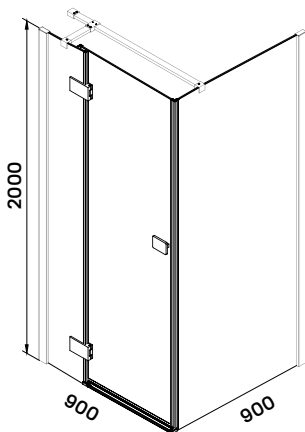

clyde 90 zuhanykabin

90 × 90 × 200 cm

Termékjellemzők

- nyílóajtó
- krómozott acél tartókonzol
- 8 mm vastag biztonsági üveg
- polírozott alumínium keret
- rejtett rögzítésű zsanér
- jobbos-balos kivitel