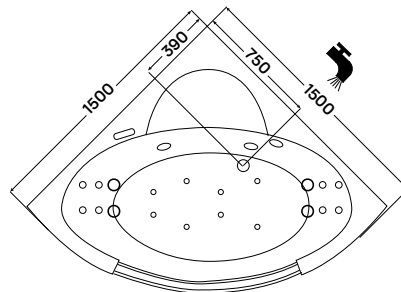

tivoli

hidromasszázs kád

150 × 150 × 58 cm - 320 l

E-Drive™ TOUCH

- LCD kijelzős vezérlés
- digitális vezérlésű hidromasszázs és pezsgőfürdő rendszer
- exkluzív szinterápiás világítás
- kiszáritó rendszer
- ózonos vízfertőtlenítés
- biztonsági zár
- 2x 4 Mikro és 2 Midi fúvókás V-concept™ hátmasszázs
- 2 Midi fúvókás oldalmasszázs rendszer
- 8 fúvókás pezsgőfürdő rendszer
- AJÁNDÉK kádperem rögzítő szett

*a kádra szerelt csaptelep illusztráció

Az egyes vezérlésekről bővebben az 58. oldalon olvashat.

Flipper csaptelep

tivoli - digitális vezérlésű hidromasszázs kád csaptelep nélkül	150 × 150 × 58 cm
E-Drive™ TOUCH	559 900 Ft
Opció: Flipper csaptelep a kádra szerelve	69 900 Ft