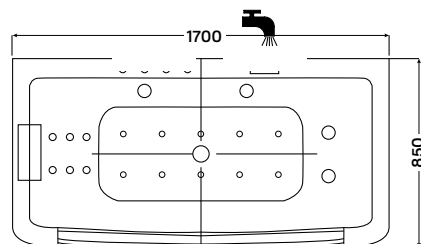

10 év
KÁRTÉST
GARANCIA

rhone

hidromasszázs kád

170 × 85 × 58 cm - 230 l

E-Drive™ TOUCH

- LCD kijelzős vezérlés
- digitális vezérlésű hidromasszázs rendszer
- digitális vezérlésű pezsgőfürdő rendszer
- exkluzív szinterápiás világítás
- kiszáritó rendszer
- ózonos vízfertőtlenítés
- biztonsági zár
- 6 Mikro fúvókás V-concept™ hátmasszázs
- 2 Midi fúvókás oldalmasszázs rendszer
- 2 Midi fúvókás lábmasszázs rendszer
- 10 fúvókás pezsgőfürdő rendszer
- AJÁNDÉK kádperem rögzítő szett

Az egyes vezérlésekről bővebben az 58. oldalon olvashat.

Flipper csaptelep

rhone - digitális vezérlésű hidromasszázs kád csaptelep nélkül		170 × 85 × 58 cm
E-Drive™ TOUCH	589 900 Ft	509 900 Ft
Opció: Flipper csaptelep a kádra szerelve		69 900 Ft

-14%