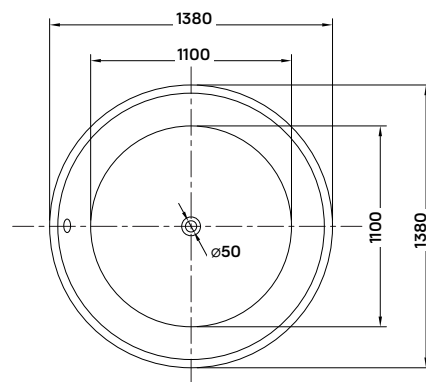

-15%

399 900 Ft
339 900 Ft

Via

-14%

174 900 Ft
149 900 Ft

Rundo Solo

-18%

194 900 Ft
159 900 Ft