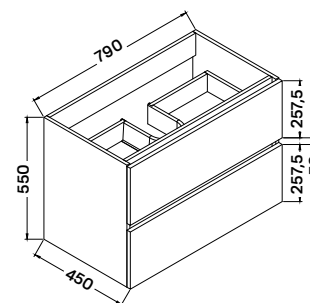

elois white 80

2 fiókos mosdószekrény
79 × 45 × 55 cm

Öntött műmárvány mosdó
80 × 46 × 1,5/17,3 cm
• csaptelep és szifon nélkül

opció:
klick-klakk túlfolyós leeresztő
- **4 700 Ft**

Fali tükör
80 × 55 cm
• MDF hordozóanyag

-24%

~~69 900 Ft~~
52 900 Ft

-24%

~~40 900 Ft~~
30 900 Ft

-23%

~~14 900 Ft~~
11 400 Ft