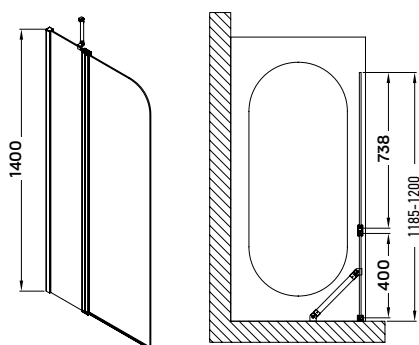

Termékjellemzők

- nyitható
- 6 mm vastag biztonsági üveg
- pivot nyitórendszer
- polírozott alumínium keret
- megfordítható,
jobbos-balos kivitel

-26%

~~56 900 Ft~~
41 900 Ft

5 év
GARANCIA

edge 120 kádparaván

120 (40 + 80) × 140 cm

Termékjellemzők

- nyitható
- 6 mm vastag biztonsági üveg
- pivot nyitórendszer
- polírozott alumínium keret
- megfordítható,
jobbos-balos kivitel
- krómozott acél tartókonzol

-22%

~~76 900 Ft~~
59 900 Ft