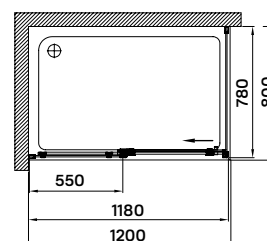

vincenzo

zuhanykabin

120 × 80 × 195 cm

Termékjellemzők

- tolóajtó
- 6 mm vastag biztonsági üveg
- polírozott alumínium keret
- krómozott acél fogantyú
- exkluzív, látványos görgőszerkezet
- jobbos-balos kivitel

Válasszon hozzá zuhanyfolyókát

vagy padlóösszefolyót

lásd 29. oldal

vagy zuhanytálcát!

lásd 30-31. oldal

-29%

169 900 Ft
119 900 Ft

5 év GARANCIA