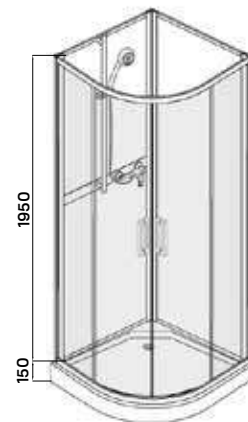

Termékjellemzők

- 4 mm vastag fehér színű üveg fix hátfalakkal
- 6 mm vastag biztonsági üveg ajtókkal és front üvegekkel
- szatén alumínium keret
- akril tálca

-28%

319 900 Ft
229 900 Ft

Válasszon hozzá
zuhany csaptelepet
lásd 112-119. oldal