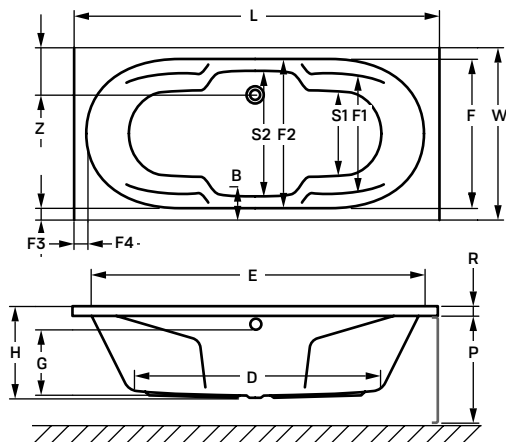

michigan

akril kádtest

180 × 80 × 62 cm - 250 l

190 × 90 × 62 cm - 270 l

Akril kádtest

- 4,0 mm vastag akril kádtest
- műgyanta-üvegszálal erősítés a kádtesten
- alján 20 mm vastag lemezerősítéssel
- AJÁNDÉK: szintező láb külön egységcsomagban és kádperem rögzítő szett