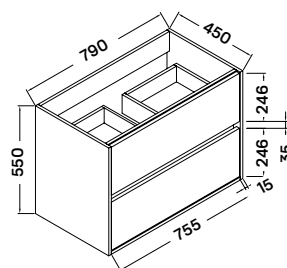

bilbao 80

2 fiókos mosdószekrény
79 × 45 × 55 cm

-23%

~~63 900 Ft~~
48 900 Ft

öntött műmárvány mosdó
80,4 × 46 × 5/16 cm

-24%

~~40 900 Ft~~
30 900 Ft

- csaptelep és szifon nélkül

opció:
klick-klakk túlfolyós leeresztő
- 4 700 Ft

Canaria tükrös fürdőszoba
szekrény LED világítással

-24%

~~118 900 Ft~~
89 900 Ft

- 80 × 12 × 70 cm (lsd. 102 old.)