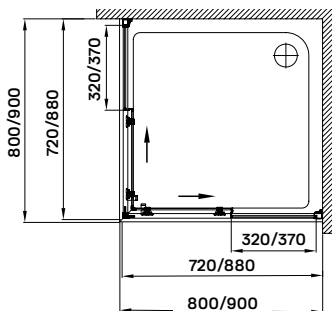

aquarius 80
~~134 900 Ft~~
99 900 Ft

aquarius 90
~~144 900 Ft~~
104 900 Ft

rejtett dupla görgők

krómozott acél fogantyúk

6 mm vastag biztonsági üveg

apollo 80/90 zuhanykabin

80 × 80 × 190 cm
90 × 90 × 190 cm