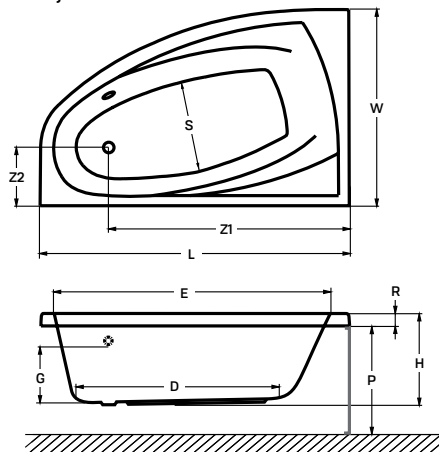

-10%

matana

akril kádtest

150 × 95 × 60 cm - 180 l
160 × 100 × 60 cm - 215 l

Akril kádtest

- 3,2 mm vastag akril kádtest
- műgyanta-üvegszálal erősítés a kádtesten
- alján 20 mm vastag lemezerősítéssel
- AJÁNDÉK: szintező láb külön egységcsomagban és kádperem rögzítő szett
- jobb és baloldali kivitel