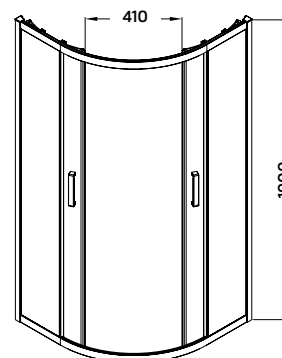

aquarius 80/90 zuhanykabin

80 × 80 × 190 cm
90 × 90 × 190 cm

Termékjellemzők

- két íves tolóajtó
- 6 mm vastag biztonsági üveg
- polírozott alumínium keret
- krómozott acél fogantyúk
- rejtett dupla görgők

**Válasszon hozzá zuhanyfolyókát
vagy padlóösszefolyót**
lásd 29. oldal
vagy zuhanytálcát!
lásd 30-31. oldal

aquarius 80
~~134 900 Ft~~
99 900 Ft

aquarius 90
~~144 900 Ft~~
104 900 Ft