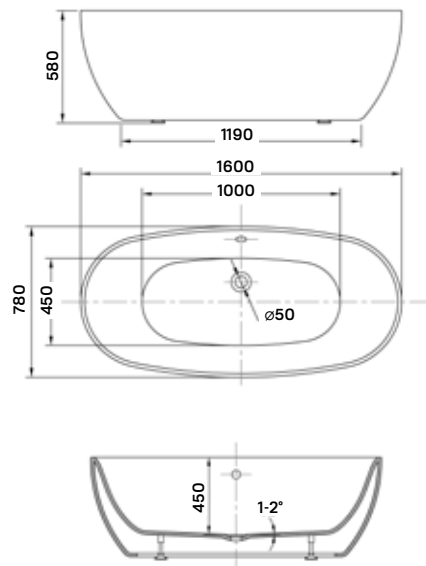

oval 160 szabadon álló kád

160 × 78 × 58 cm – 240 l

10 év
GARANCIA

- dupla falú, szennyeződés álló szaniter akril kádtest
- akril réteg vastagsága: 4-5 mm
- le- és túlfolyó + szifon
- rejtett szintező láb

*Az ár a csaptelepet nem tartalmazza.

-17%

~~349 900 Ft~~
289 900 Ft

Via

-14%

~~174 900 Ft~~
149 900 Ft

Rundo Solo

-18%

~~194 900 Ft~~
159 900 Ft