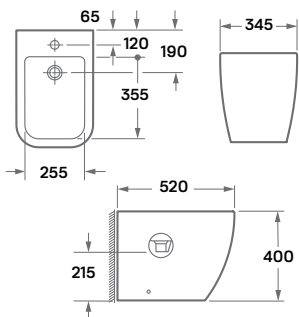

ditte álló WC

34,5 × 52 × 40 cm, porcelán, mélyöblítésű, hátsó kifolyású, rejtett rögzítés

opció: alsó kifolyású S bekötőcső, WC ülőke

WC ülőke:

Rejtett
rögzítés

Quick
release

Soft-
closing

52 900 Ft