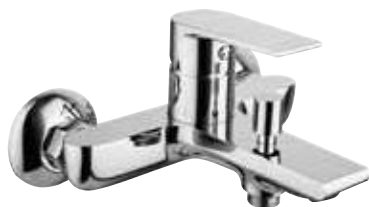

asti kád csaptelep

- 21,5 x 18,3 x 16,6 cm
- króm
- sárgaréz csaptelep test
- kerámiabetét
- gégecső és zuhanyfej nélkül

31 900 Ft

Válasszon hozzá
Divido zuhany kiegészítőket!
lásd 43. oldal