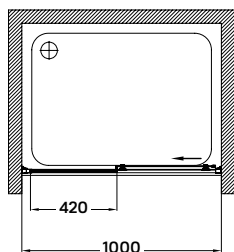

**Válasszon hozzá zuhanyfolyó-
kát vagy padlóösszefolyót**
lásd 29. oldal
vagy zuhanytálcát!
lásd 30-31. oldal

tino

walk-in zuhanyfal

120 × 195 cm

Termékjellemzők

- 6 mm vastag biztonsági üveg
- jobbos-balos, megfordítható kivitel
- matt fekete anodizált alumínium keret
- matt fekete szerelvények
- a tartókonzol tetszőleges méretre vágható, hossza 100 cm