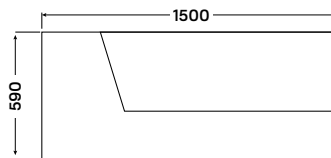

teramo - színterápiás kád
csaptelep nélkül

150 × 150 × 59 cm

színterápiás kád 439 900 Ft

389 900 Ft

Opció: Flipper csaptelep a kádra szerelve

69 900 Ft

-11%