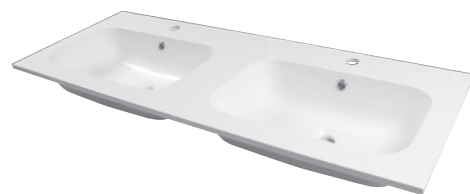

lámpa

Ginger családhoz

3 × 10 × 9,5 cm

8 400 Ft

ginger 120 fürdőszobabútor szett

Mosdó:

120 × 46 × 1,5/17,3 cm,
öntött műmárvány dupla mosdó
• csaptelep és szifon nélkül

opció:
klick-klakk túlfolyós leeresztő
- 4 700 Ft