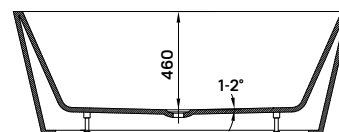

calabria black

szabadon álló kád

170 × 80 × 58 cm - 270 l

10
GARANCIA év

- dupla falú, szennyeződés álló szaniter akril kádtest
- le- és túlfolyó + szifon
- rejtett szintező láb
- falhoz tolható

-16%

369 900 Ft
309 900 Ft