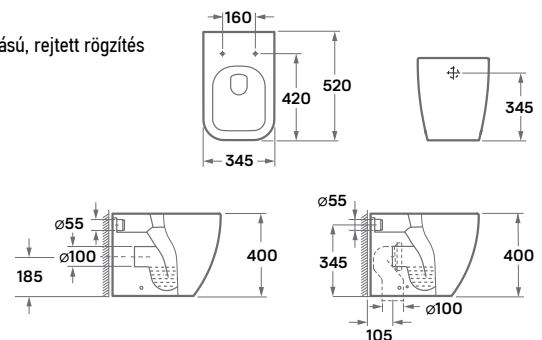

ditte álló WC

34,5 × 52 × 40 cm, porcelán, mélyöblítésű, hátsó kifolyású, rejtett rögzítés

opció: alsó kifolyású S bekötőcső, WC ülőke

WC ülőke:

Rejtett
rögzítés

Quick
release

Soft-
closing

52 900 Ft