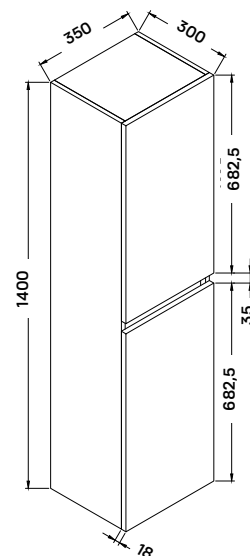

elois white függesztett magas szekrény

35 × 30 × 140 cm
• forgatható nyitásirányú ajtókkal
• állítható polcokkal

-23%

~~60 900 Ft~~
46 900 Ft