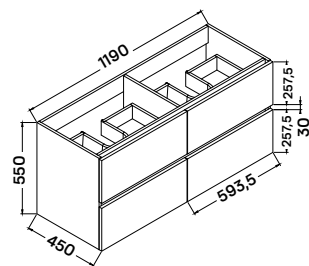

Mosdó:

120 × 46 × 1,5/17,3 cm

- öntött műmárvány dupla mosdó
- csaptelep és szifon nélkül

opció:
klick-klakk túlfolyós leeresztő
- 4 700 Ft

Mosdószekrény:

119 × 45 × 55 cm

- 4 fiókos mosdószekrény
- 15 mm vastag MDF korpusz magasfényű lakkozott világosszürke színű felülettel
- 18 mm vastag MDF front magasfényű lakkozott világosszürke színű felülettel
- soft-closing fiókrendszerrel
- Lapra szerelve szállítjuk.

Tükör:

120 × 55 cm

- MDF hordozóanyag