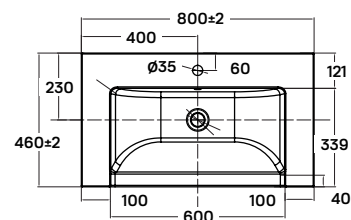

jersey függesztett magas szekrény

35 × 30 × 120/144 cm

- forgatható nyitási irányú ajtókkal
- 18 mm vastag MDF korpusz, melamin dió felülettel
- 18 mm vastag MDF front, melamin dió felülettel
- alsó polccal
- matt fekete fém kerettel

69 900 Ft

Ajánlott tükör:

canaria

tükrös fürdőszoba szekrény LED világítással (lsd. 100. old.)

1 év
GARANCIA

Új
modell

jersey fürdőszobabútor szett

Mosdó:

80 × 46 × 2/17,5 cm

- öntött műmárvány mosdó
- csaptelep és szifon nélkül

41 900 Ft

opció:
klikk-klakk túlfolyós leeresztő
- **4 700 Ft**

Canaria tükör:

80 × 12 × 70 cm

- Bővebben lásd 102 oldal

~~118 900 Ft~~

89 900 Ft

-24%

Mosdószekrény:

79,4/90,4 × 45,5 × 82 cm

- 2 fiókos mosdószekrény
- 16 mm vastag MDF korpusz, melamin dió felülettel
- 18 mm vastag MDF front, melamin dió felülettel
- matt fekete fém lábak és fogantyúk
- törölközőtartóval
- soft-closing fiókrendszerrel

Lapra szerelve szállítjuk.

93 900 Ft