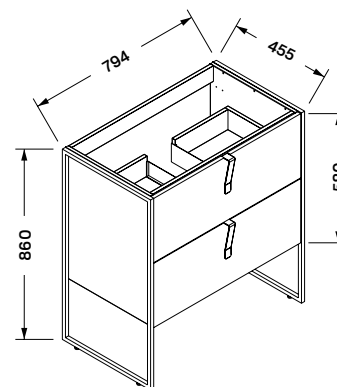

azori fürdőszobabútor

Mosdó:

- 80 × 46 × 1,6/16,5 cm
- öntött műmárvány mosdó
- csaptelep és szifon nélkül

41 900 Ft

opció:
klick-klakk túlfolyós leeresztő
- **4 700 Ft**

Canaria tükör:

- 80 × 12 × 70 cm
- Bővebben lásd 102 oldal

~~118 900 Ft~~
89 900 Ft

-24%

Mosdószekrény:

1. 79,4 × 45,5 × 86 cm
   - 2 fiókos mosdószekrény
   - 16 mm vastag MDF korpusz, melamin sötét dió felülettel
   - 16 mm vastag MDF front, melamin sötét dió felülettel
   - matt fekete lábak és fogantyúk
   - soft-closing fiókrendszerrel
2. Lapra szerelve szállítjuk.

96 900 Ft

1 év
GARANCIA

új
modell

Lapraszerelt
kivitel