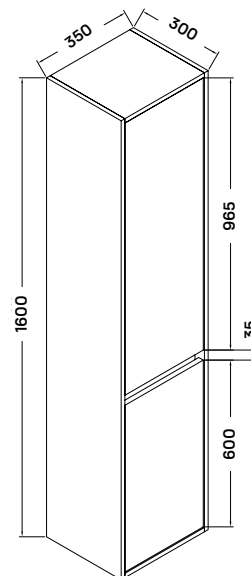

bilbao függesztett magas szekrény

35 × 30 × 160 cm

- forgatható nyitásirányú ajtókkal

-25%

~~58 900 Ft~~
43 900 Ft