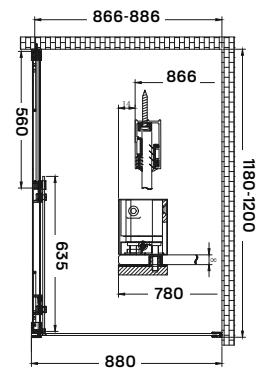

fabio zuhanykabin

120 × 90 × 200 cm

Termékjellemzők

- soft-closing csapódásgátló mechanikával ellátott tolóajtó
- 8 mm vastag biztonsági üveg
- krómozott acél fogantyú
- polírozott alumínium keret
- jobbos-balos kivitel

Soft-closing

-19%

209 900 Ft
169 900 Ft

SZAKSZERVNY ÁLTALI BEÜZEMELÉS ESETÉN
5 év
GARANCIA

**Válasszon hozzá zuhanyfolyókát
vagy padlóösszefolyót**
lásd 29. oldal
vagy zuhanytálcát!
lásd 30-31. oldal