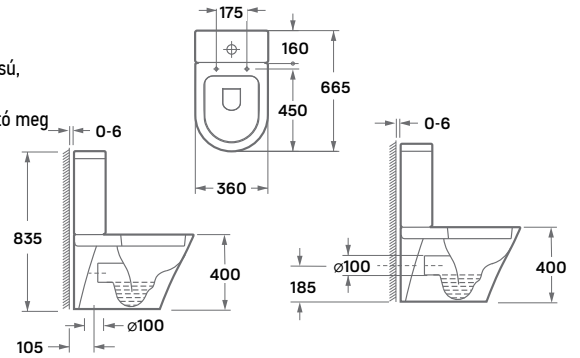

10 év
GARANCIA

ditte fali rimless WC

34,5 × 50 × 34 cm, porcelán, mélyöblítésű, rejtett rögzítés,

opció: wc ülőke

Rimless

Rejtett
rögzítés

Quick
release

Soft-
closing