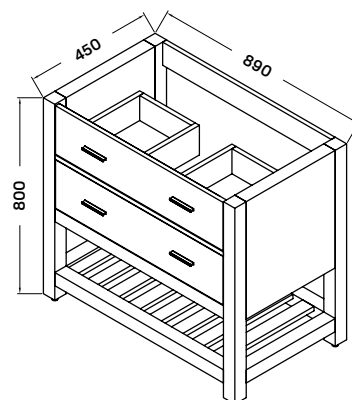

Mosdó:

90 × 46 × 4/16 cm

- öntött műmárvány mosdó
- csaptelep és szifon nélkül

opció:
klick-klakk túlfolyós leeresztő
- 4 700 Ft

48 900 Ft
42 900 Ft

1 év
GARANCIA

új
modell