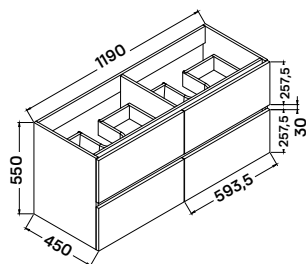

elois white 120 fürdőszobabútor szett

új
modell

1 év
GARANCIA

Mosdó:

120 × 46 × 1,5/17,3 cm

- öntött műmárvány dupla mosdó
- csaptelep és szifon nélkül

opció:
klikk-klakk túlfolyós leeresztő
- 4 700 Ft

Mosdószekrény:

119 × 45 × 55 cm

- 4 fiókos mosdószekrény
- 15 mm vastag MDF korpusz magasfényű lakkozott fehér színű felülettel
- 18 mm vastag MDF front magasfényű lakkozott fehér színű felülettel
- soft-closing fiókkrendszerrel
  Lapra szerelve szállítjuk