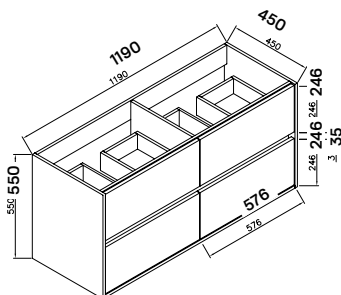

Mosdószekrény:

- 119 × 45 × 55 cm
- 4 fiókos mosdószekrény
- 15 mm vastag MDF korpusz, barna színű
- 18 mm vastag MDF front, melamin dió felülettel
- soft-closing fiókrendszerrel

Lapra szerelve szállítjuk.

~~98 900 Ft~~
72 900 Ft

-26%

Mosdó:

- 120 × 46 × 3/15,5 cm
- öntött műmárvány dupla mosdó
- csapterlep és szifon nélkül

opció:
klick-klakk túlfolyós leeresztő
- 4 700 Ft

~~61 900 Ft~~
46 900 Ft

-24%