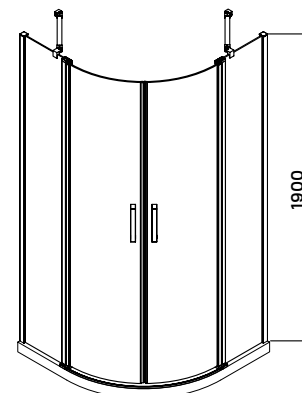

Termékjellemzők

- pivot rendszerű nyíló zuhanyajtó
- 6 mm vastag biztonsági üveg
- polírozott alumínium keret
- krómozott acél fogantyúk

**Válasszon hozzá zuhanyfolyókát
vagy padlóösszefolyót**
lásd 29. oldal
vagy zuhanytálcát!
lásd 30-31. oldal