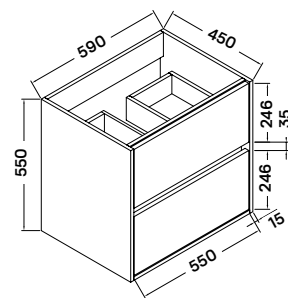

BLONDIE 60 MOSDÓSZEKRÉNY

BILBAO 80 MOSDÓSZEKRÉNY

ALMERIA 120 MOSDÓSZEKRÉNY