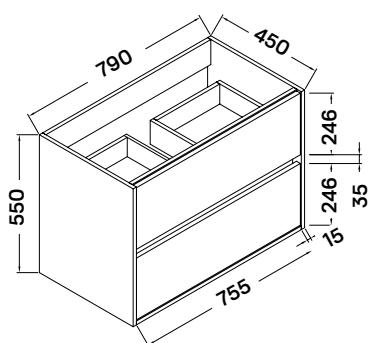

BILBAO 80 MOSDÓSZEKRÉNY