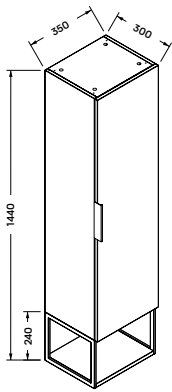

JERSEY FÜGGESZTETT MAGAS SZEKRÉNY