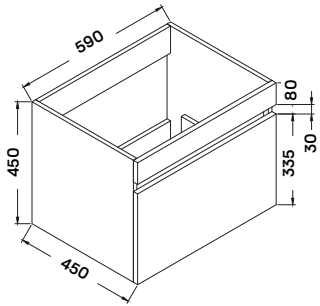

BLONDIE 60 MOSDÓSZEKRÉNY