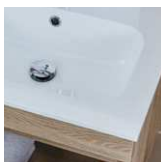

1 év garanciát vállalunk a fürdőszobabútorokra és tükrös szekrényekre.

A bútorokat lapra szerelve szállítjuk.