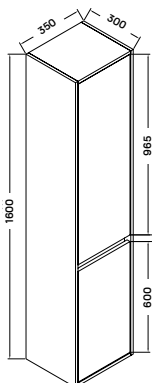

BILBAO FÜGGESZTETT MAGAS SZEKRÉNY