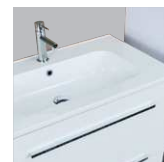

magasfényű
lakozott
fehér felület