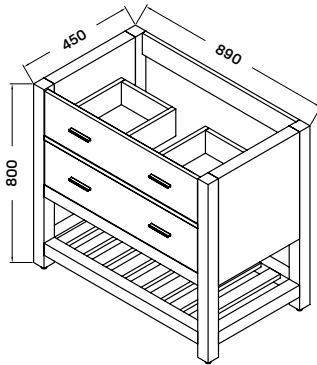

SORIA MOSDÓSZEKRÉNY