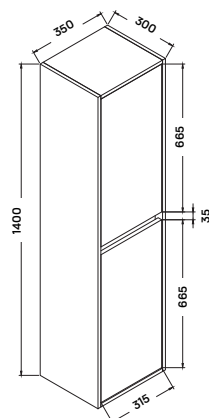

GINGER 80 MOSDÓSZEKRÉNY