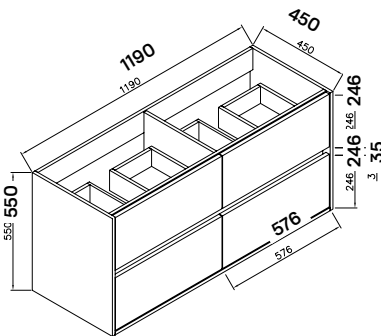

BLONDIE 60 MOSDÓSZEKRÉNY

BILBAO 80 MOSDÓSZEKRÉNY

ALMERIA 120 MOSDÓSZEKRÉNY