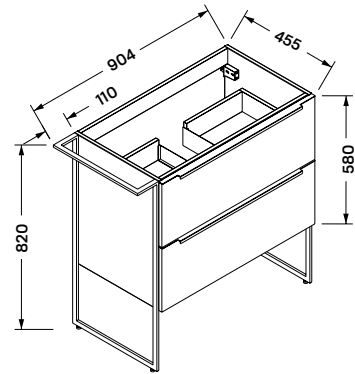

JERSEY MOSDÓSZEKRÉNY