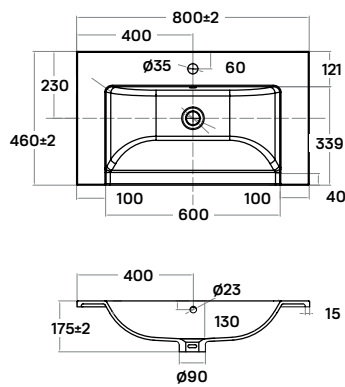

BILBAO 120 MOSDÓSZEKRÉNY

JERSEY MOSDÓ