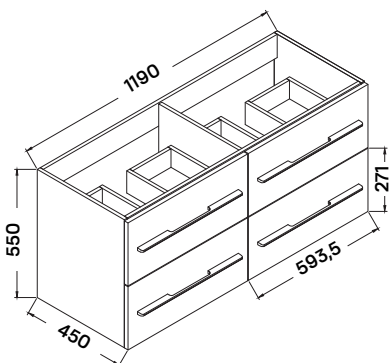

NINA 120 MOSDÓSZEKRÉNY