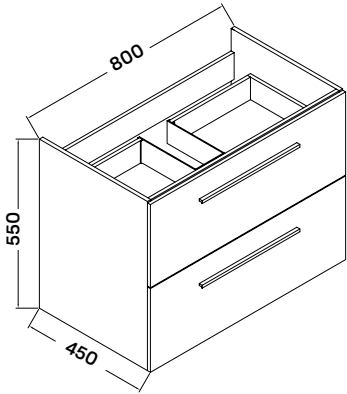

ALMERIA 80 MOSDÓSZEKRÉNY