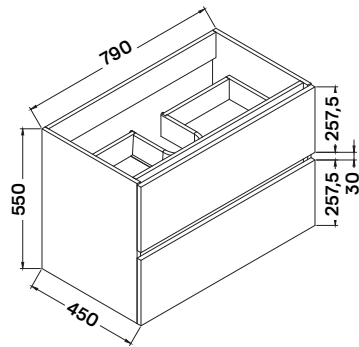

ELOIS 80 + ELOIS WHITE 80 MOSDÓSZEKRÉNY