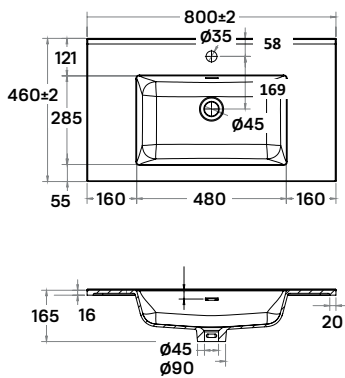

AZORI MOSDÓ