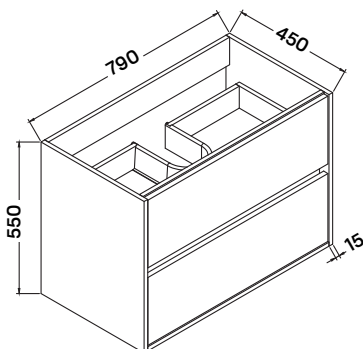

ELOIS 60 MOSDÓSZEKRÉNY

GINGER 120 MOSDÓSZEKRÉNY