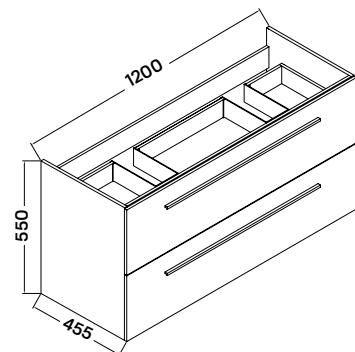

ALMERIA 120 MOSDÓSZEKRÉNY