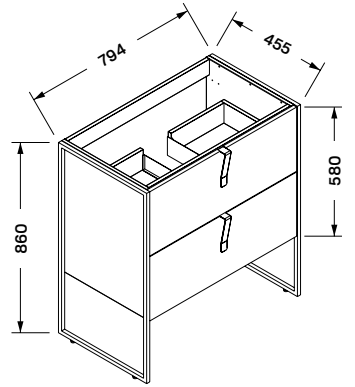

BILBAO 60 MOSDÓSZEKRÉNY

AZORI MOSDÓSZEKRÉNY