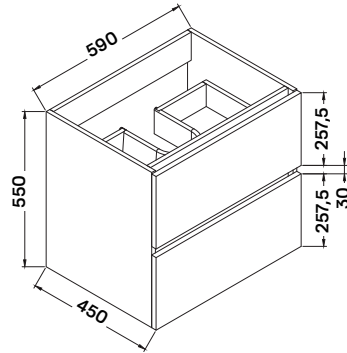

ELOIS 60 MOSDÓSZEKRÉNY