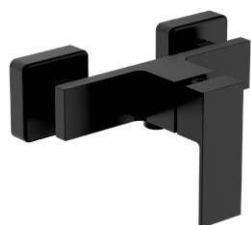

**COMINO FALI
MOSDÓ CSAPTELEP**

alaptest méret: 19 × 11,2 cm
beömlő hossza: 24,4 cm

• belső résszel együtt

34 900 Ft

Mamba

CSAPTELEP CSALÁD

Tömör, robusztus megjelenés, szemet gyönyörködtető vonalvezetés. A Mamba csaptelep családnak matt fekete kivitelben egészen lenyűgöző látványt nyújt minden fürdőszobában!

42 900 Ft

**MAMBA KÁD
CSAPTELEP**

21,5 × 18,8 × 10,9 cm

• gégecső és zuhanyfej nélkül

51 900 Ft

**MAMBA ZUHANY
CSAPTELEP**

21,5 × 13,4 cm

• gégecső és zuhanyfej nélkül

37 900 Ft

**MAMBA FALI MOSDÓ
CSAPTELEP**

alptest méret: 23 × 11 cm
beömlő hossza: 20 cm

• belső résszel együtt

47 900 Ft

**MAMBA
ZUHANYOSZLOP**

70 cm

• flexibilis zuhanycsővel és
zuhanyfejjel
• matt fekete