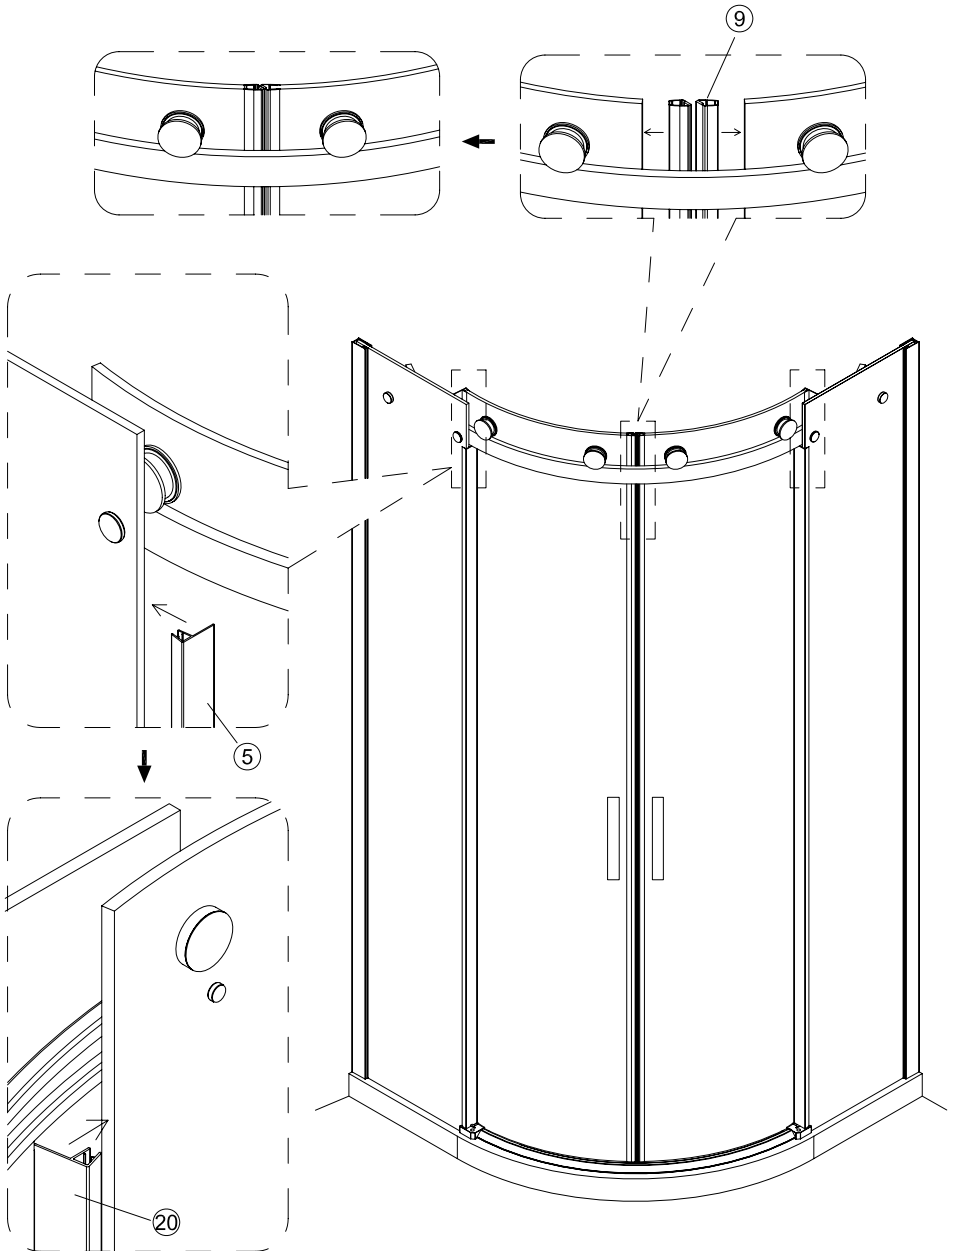

Virgo zuhanykabin
HASZNÁLATI UTASÍTÁS

WC00324

VIRGO

①		AL128	X 2	⑱		AL010	X 1
②		PL212	X 2	⑲		JT005-09	X 2
③		JT023-02	X 2	⑳		ST4x40	X 10
④		A	X 2	㉑		PL041	X 10
⑤		JT005-09	X 2				
⑥		PL205-02	X 2				
⑦		PL205L/R-01	X 2				
⑧		AL011	X 1				
⑨		JT002-07	X 1				
⑩		HD024	X 2				
⑪		B	X 2				
⑫		PL157	X 4				
⑬		HD020	X 2				
⑭		M5X6	X 4				
⑮		HD115L/R	X 2				
⑯		RL033	X 4				
⑰		HD028	X 4				

	900X900	...
X	865-885	...
Y	865-885	...

3

5

6

7

8

9

CE