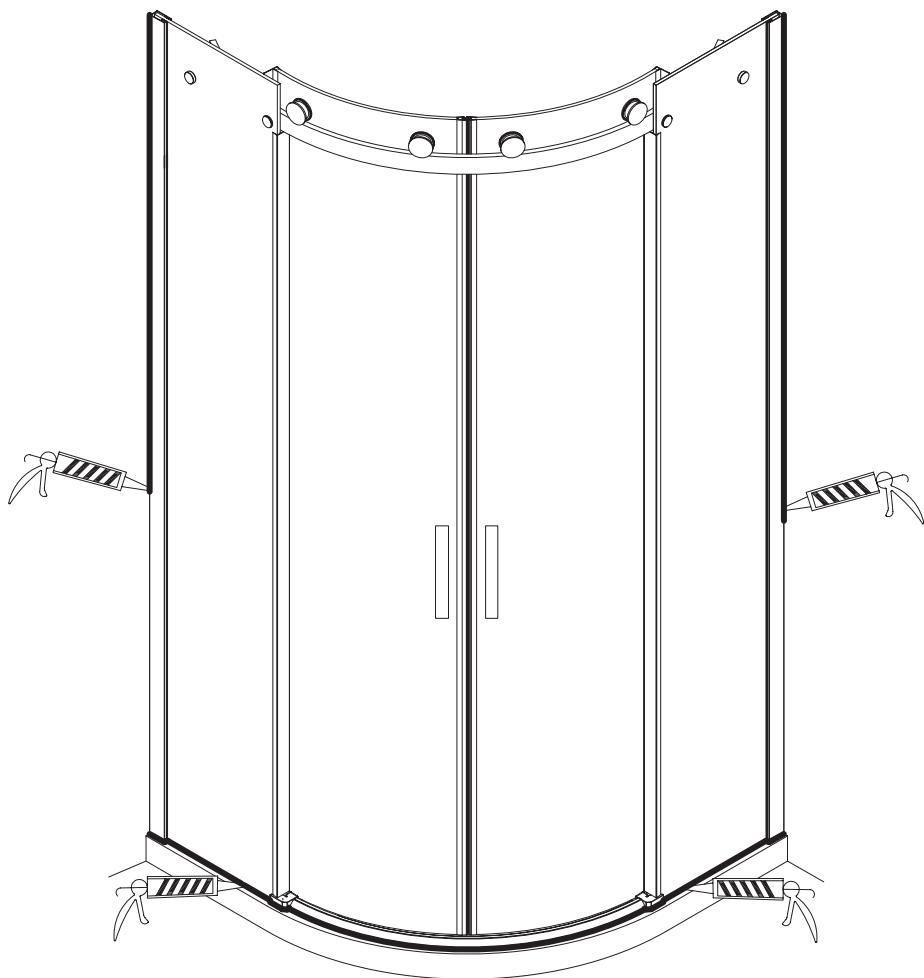

Virgo zuhanykabin
HASZNÁLATI UTASÍTÁS

WC00324

VIRGO

①		AL128	X 2	⑱		AL010	X 1
②		PL212	X 2	⑲		JT005-09	X 2
③		JT023-02	X 2	⑳		ST4x40	X 10
④		A	X 2	㉑		PL041	X 10
⑤		JT005-09	X 2				
⑥		PL205-02	X 2				
⑦		PL205L/R-01	X 2				
⑧		AL011	X 1				
⑨		JT002-07	X 1				
⑩		HD024	X 2				
⑪		B	X 2				
⑫		PL157	X 4				
⑬		HD020	X 2				
⑭		M5X6	X 4				
⑮		HD115L/R	X 2				
⑯		RL033	X 4				
⑰		HD028	X 4				

	900X900	...
X	865-885	...
Y	865-885	...

3

5

6

7

8

9

CE