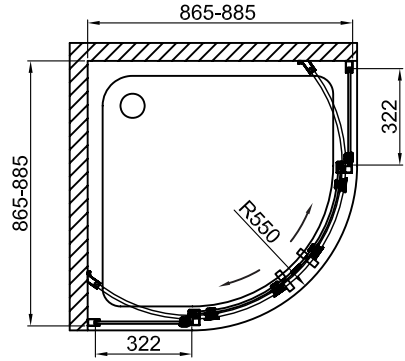

Virgo zuhanykabin
HASZNÁLATI UTASÍTÁS

WC00324

VIRGO

①		AL128	X 2	⑱		AL010	X 1
②		PL212	X 2	⑲		JT005-09	X 2
③		JT023-02	X 2	⑳		ST4x40	X 10
④		A	X 2	㉑		PL041	X 10
⑤		JT005-09	X 2				
⑥		PL205-02	X 2				
⑦		PL205L/R-01	X 2				
⑧		AL011	X 1				
⑨		JT002-07	X 1				
⑩		HD024	X 2				
⑪		B	X 2				
⑫		PL157	X 4				
⑬		HD020	X 2				
⑭		M5X6	X 4				
⑮		HD115L/R	X 2				
⑯		RL033	X 4				
⑰		HD028	X 4				

	900X900	...
X	865-885	...
Y	865-885	...

3

5

6

7

8

9

CE