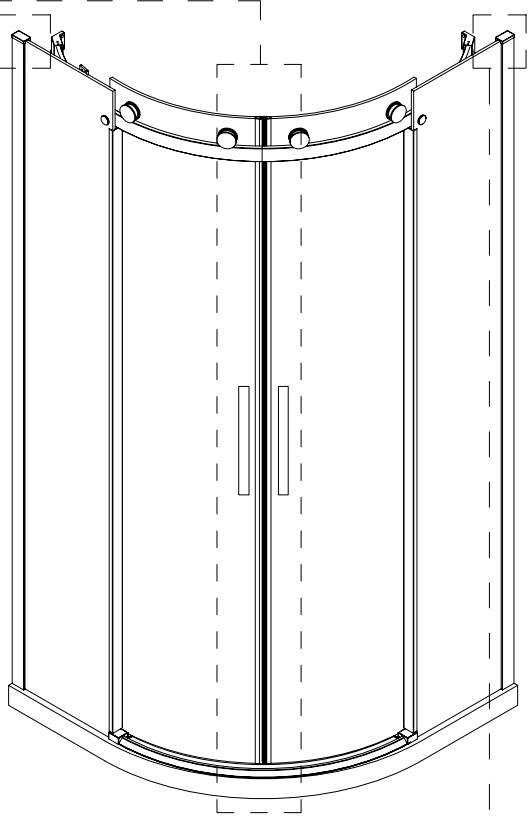

Virgo zuhanykabin
HASZNÁLATI UTASÍTÁS

WC00324

VIRGO

①		AL128	X 2	⑱		AL010	X 1
②		PL212	X 2	⑲		JT005-09	X 2
③		JT023-02	X 2	⑳		ST4x40	X 10
④		A	X 2	㉑		PL041	X 10
⑤		JT005-09	X 2				
⑥		PL205-02	X 2				
⑦		PL205L/R-01	X 2				
⑧		AL011	X 1				
⑨		JT002-07	X 1				
⑩		HD024	X 2				
⑪		B	X 2				
⑫		PL157	X 4				
⑬		HD020	X 2				
⑭		M5X6	X 4				
⑮		HD115L/R	X 2				
⑯		RL033	X 4				
⑰		HD028	X 4				

	900X900	...
X	865-885	...
Y	865-885	...

3

5

6

7

8

9

CE