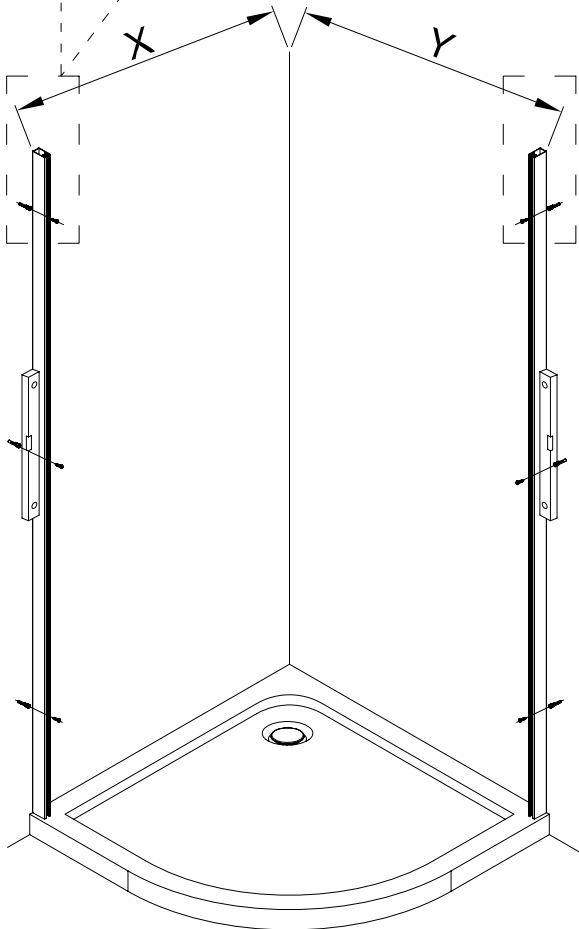

Virgo zuhanykabin
HASZNÁLATI UTASÍTÁS

WC00324

VIRGO

①		AL128	X 2	⑱		AL010	X 1
②		PL212	X 2	⑲		JT005-09	X 2
③		JT023-02	X 2	⑳		ST4x40	X 10
④		A	X 2	㉑		PL041	X 10
⑤		JT005-09	X 2				
⑥		PL205-02	X 2				
⑦		PL205L/R-01	X 2				
⑧		AL011	X 1				
⑨		JT002-07	X 1				
⑩		HD024	X 2				
⑪		B	X 2				
⑫		PL157	X 4				
⑬		HD020	X 2				
⑭		M5X6	X 4				
⑮		HD115L/R	X 2				
⑯		RL033	X 4				
⑰		HD028	X 4				

	900X900	...
X	865-885	...
Y	865-885	...

3

5

6

7

8

9

CE