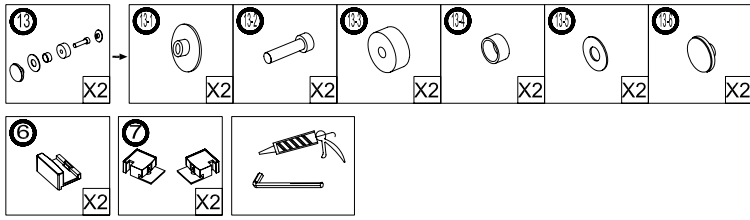

Virgo zuhanykabin
HASZNÁLATI UTASÍTÁS

WC00324

VIRGO

①		AL128	X 2	⑱		AL010	X 1
②		PL212	X 2	⑲		JT005-09	X 2
③		JT023-02	X 2	⑳		ST4x40	X 10
④		A	X 2	㉑		PL041	X 10
⑤		JT005-09	X 2				
⑥		PL205-02	X 2				
⑦		PL205L/R-01	X 2				
⑧		AL011	X 1				
⑨		JT002-07	X 1				
⑩		HD024	X 2				
⑪		B	X 2				
⑫		PL157	X 4				
⑬		HD020	X 2				
⑭		M5X6	X 4				
⑮		HD115L/R	X 2				
⑯		RL033	X 4				
⑰		HD028	X 4				

	900X900	...
X	865-885	...
Y	865-885	...

3

5

6

7

8

9

CE