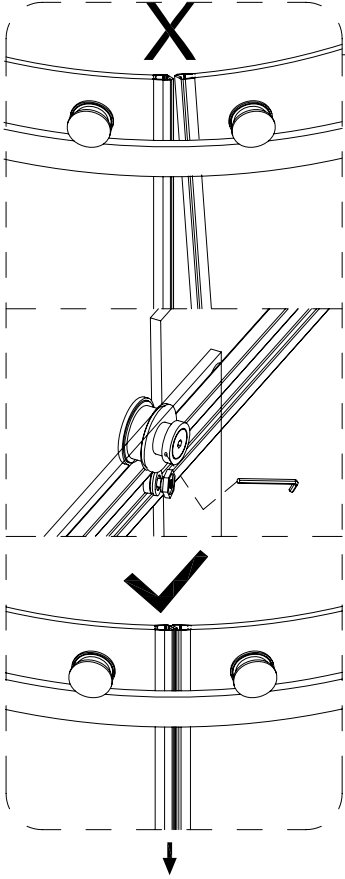

Virgo zuhanykabin
HASZNÁLATI UTASÍTÁS

WC00324

VIRGO

①		AL128	X 2	⑱		AL010	X 1
②		PL212	X 2	⑲		JT005-09	X 2
③		JT023-02	X 2	⑳		ST4x40	X 10
④		A	X 2	㉑		PL041	X 10
⑤		JT005-09	X 2				
⑥		PL205-02	X 2				
⑦		PL205L/R-01	X 2				
⑧		AL011	X 1				
⑨		JT002-07	X 1				
⑩		HD024	X 2				
⑪		B	X 2				
⑫		PL157	X 4				
⑬		HD020	X 2				
⑭		M5X6	X 4				
⑮		HD115L/R	X 2				
⑯		RL033	X 4				
⑰		HD028	X 4				

	900X900	...
X	865-885	...
Y	865-885	...

3

5

6

7

8

9

CE