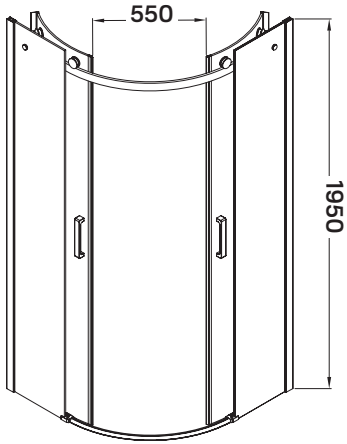

Virgo zuhanykabin
HASZNÁLATI UTASÍTÁS

WC00324

VIRGO

①		AL128	X 2	⑱		AL010	X 1
②		PL212	X 2	⑲		JT005-09	X 2
③		JT023-02	X 2	⑳		ST4x40	X 10
④		A	X 2	㉑		PL041	X 10
⑤		JT005-09	X 2				
⑥		PL205-02	X 2				
⑦		PL205L/R-01	X 2				
⑧		AL011	X 1				
⑨		JT002-07	X 1				
⑩		HD024	X 2				
⑪		B	X 2				
⑫		PL157	X 4				
⑬		HD020	X 2				
⑭		M5X6	X 4				
⑮		HD115L/R	X 2				
⑯		RL033	X 4				
⑰		HD028	X 4				

	900X900	...
X	865-885	...
Y	865-885	...

3

5

6

7

8

9

CE