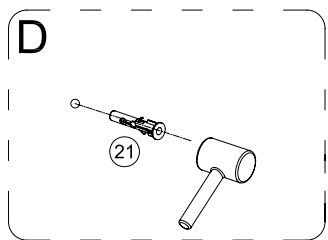

Virgo zuhanykabin
HASZNÁLATI UTASÍTÁS

WC00324

VIRGO

①		AL128	X 2	⑱		AL010	X 1
②		PL212	X 2	⑲		JT005-09	X 2
③		JT023-02	X 2	⑳		ST4x40	X 10
④		A	X 2	㉑		PL041	X 10
⑤		JT005-09	X 2				
⑥		PL205-02	X 2				
⑦		PL205L/R-01	X 2				
⑧		AL011	X 1				
⑨		JT002-07	X 1				
⑩		HD024	X 2				
⑪		B	X 2				
⑫		PL157	X 4				
⑬		HD020	X 2				
⑭		M5X6	X 4				
⑮		HD115L/R	X 2				
⑯		RL033	X 4				
⑰		HD028	X 4				

	900X900	...
X	865-885	...
Y	865-885	...

3

5

6

7

8

9

CE