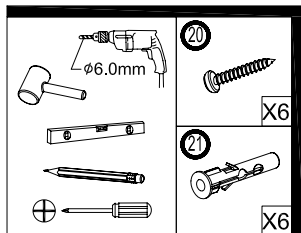

Virgo zuhanykabin
HASZNÁLATI UTASÍTÁS

WC00324

VIRGO

①		AL128	X 2	⑱		AL010	X 1
②		PL212	X 2	⑲		JT005-09	X 2
③		JT023-02	X 2	⑳		ST4x40	X 10
④		A	X 2	㉑		PL041	X 10
⑤		JT005-09	X 2				
⑥		PL205-02	X 2				
⑦		PL205L/R-01	X 2				
⑧		AL011	X 1				
⑨		JT002-07	X 1				
⑩		HD024	X 2				
⑪		B	X 2				
⑫		PL157	X 4				
⑬		HD020	X 2				
⑭		M5X6	X 4				
⑮		HD115L/R	X 2				
⑯		RL033	X 4				
⑰		HD028	X 4				

	900X900	...
X	865-885	...
Y	865-885	...

3

5

6

7

8

9

CE