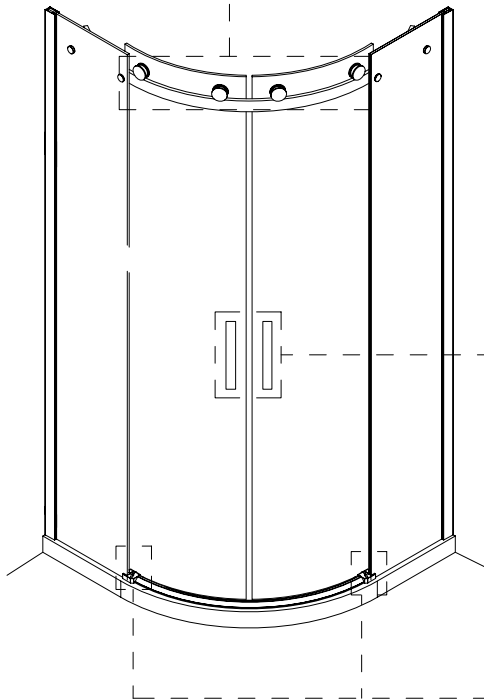

Virgo zuhanykabin
HASZNÁLATI UTASÍTÁS

WC00324

VIRGO

①		AL128	X 2	⑱		AL010	X 1
②		PL212	X 2	⑲		JT005-09	X 2
③		JT023-02	X 2	⑳		ST4x40	X 10
④		A	X 2	㉑		PL041	X 10
⑤		JT005-09	X 2				
⑥		PL205-02	X 2				
⑦		PL205L/R-01	X 2				
⑧		AL011	X 1				
⑨		JT002-07	X 1				
⑩		HD024	X 2				
⑪		B	X 2				
⑫		PL157	X 4				
⑬		HD020	X 2				
⑭		M5X6	X 4				
⑮		HD115L/R	X 2				
⑯		RL033	X 4				
⑰		HD028	X 4				

	900X900	...
X	865-885	...
Y	865-885	...

3

5

6

7

8

9

CE