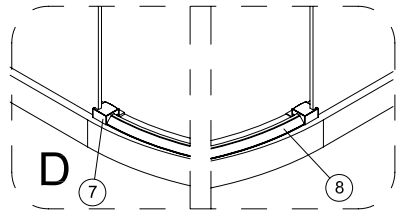

Virgo zuhanykabin
HASZNÁLATI UTASÍTÁS

WC00324

VIRGO

①		AL128	X 2	⑱		AL010	X 1
②		PL212	X 2	⑲		JT005-09	X 2
③		JT023-02	X 2	⑳		ST4x40	X 10
④		A	X 2	㉑		PL041	X 10
⑤		JT005-09	X 2				
⑥		PL205-02	X 2				
⑦		PL205L/R-01	X 2				
⑧		AL011	X 1				
⑨		JT002-07	X 1				
⑩		HD024	X 2				
⑪		B	X 2				
⑫		PL157	X 4				
⑬		HD020	X 2				
⑭		M5X6	X 4				
⑮		HD115L/R	X 2				
⑯		RL033	X 4				
⑰		HD028	X 4				

	900X900	...
X	865-885	...
Y	865-885	...

3

5

6

7

8

9

CE