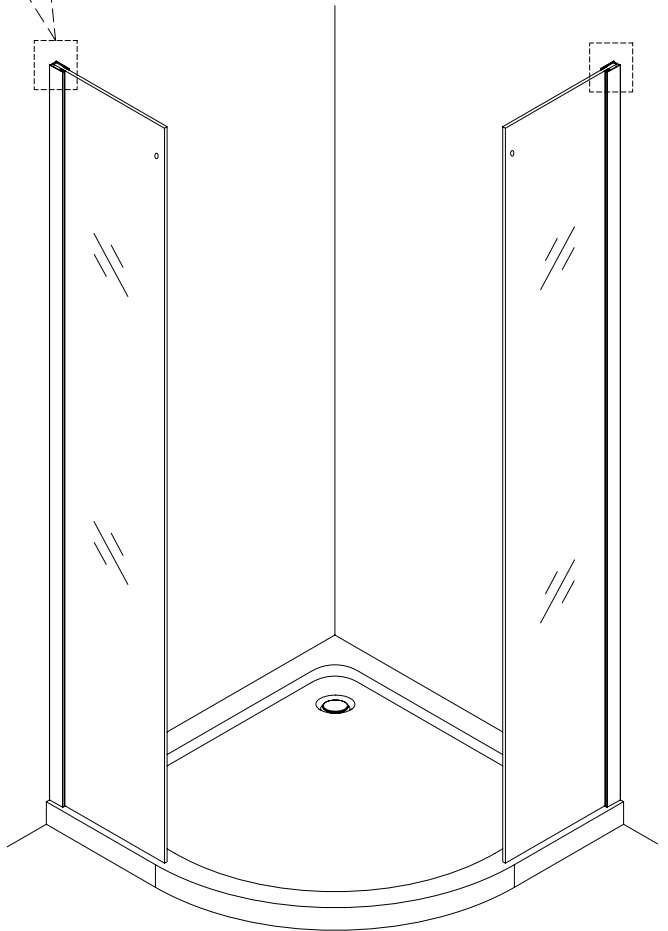

Virgo zuhanykabin
HASZNÁLATI UTASÍTÁS

WC00324

VIRGO

①		AL128	X 2	⑱		AL010	X 1
②		PL212	X 2	⑲		JT005-09	X 2
③		JT023-02	X 2	⑳		ST4x40	X 10
④		A	X 2	㉑		PL041	X 10
⑤		JT005-09	X 2				
⑥		PL205-02	X 2				
⑦		PL205L/R-01	X 2				
⑧		AL011	X 1				
⑨		JT002-07	X 1				
⑩		HD024	X 2				
⑪		B	X 2				
⑫		PL157	X 4				
⑬		HD020	X 2				
⑭		M5X6	X 4				
⑮		HD115L/R	X 2				
⑯		RL033	X 4				
⑰		HD028	X 4				

	900X900	...
X	865-885	...
Y	865-885	...

3

5

6

7

8

9

CE