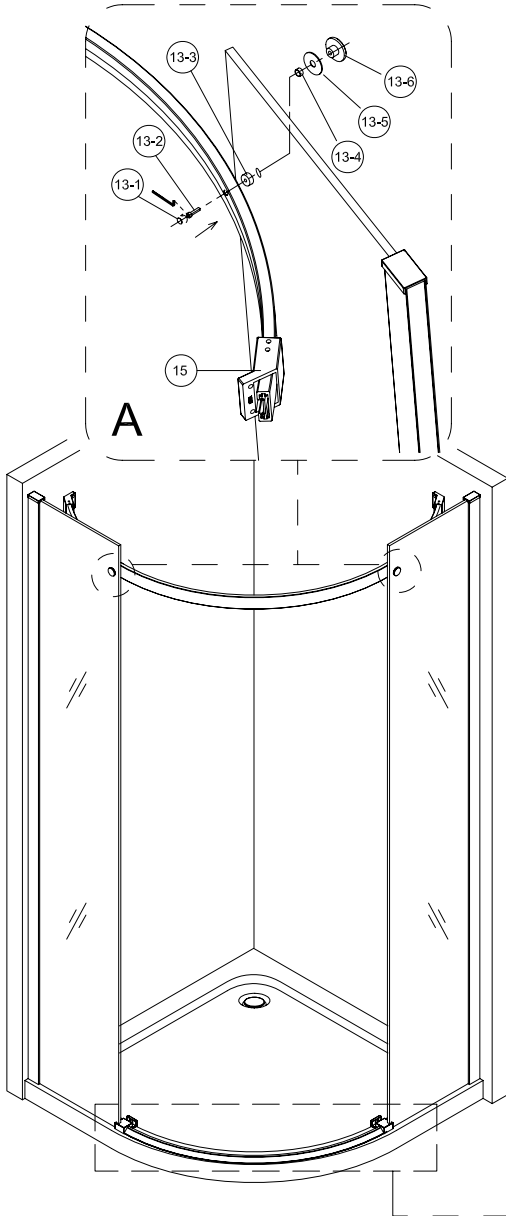

Virgo zuhanykabin
HASZNÁLATI UTASÍTÁS

WC00324

VIRGO

①		AL128	X 2	⑱		AL010	X 1
②		PL212	X 2	⑲		JT005-09	X 2
③		JT023-02	X 2	⑳		ST4x40	X 10
④		A	X 2	㉑		PL041	X 10
⑤		JT005-09	X 2				
⑥		PL205-02	X 2				
⑦		PL205L/R-01	X 2				
⑧		AL011	X 1				
⑨		JT002-07	X 1				
⑩		HD024	X 2				
⑪		B	X 2				
⑫		PL157	X 4				
⑬		HD020	X 2				
⑭		M5X6	X 4				
⑮		HD115L/R	X 2				
⑯		RL033	X 4				
⑰		HD028	X 4				

	900X900	...
X	865-885	...
Y	865-885	...

3

5

6

7

8

9

CE