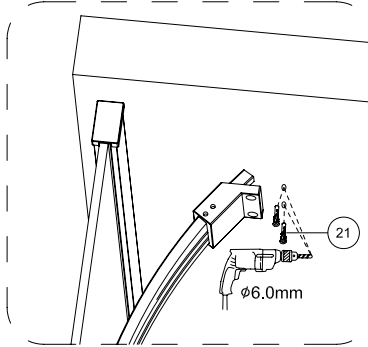

Virgo zuhanykabin
HASZNÁLATI UTASÍTÁS

WC00324

VIRGO

①		AL128	X 2	⑱		AL010	X 1
②		PL212	X 2	⑲		JT005-09	X 2
③		JT023-02	X 2	⑳		ST4x40	X 10
④		A	X 2	㉑		PL041	X 10
⑤		JT005-09	X 2				
⑥		PL205-02	X 2				
⑦		PL205L/R-01	X 2				
⑧		AL011	X 1				
⑨		JT002-07	X 1				
⑩		HD024	X 2				
⑪		B	X 2				
⑫		PL157	X 4				
⑬		HD020	X 2				
⑭		M5X6	X 4				
⑮		HD115L/R	X 2				
⑯		RL033	X 4				
⑰		HD028	X 4				

	900X900	...
X	865-885	...
Y	865-885	...

3

5

6

7

8

9

CE