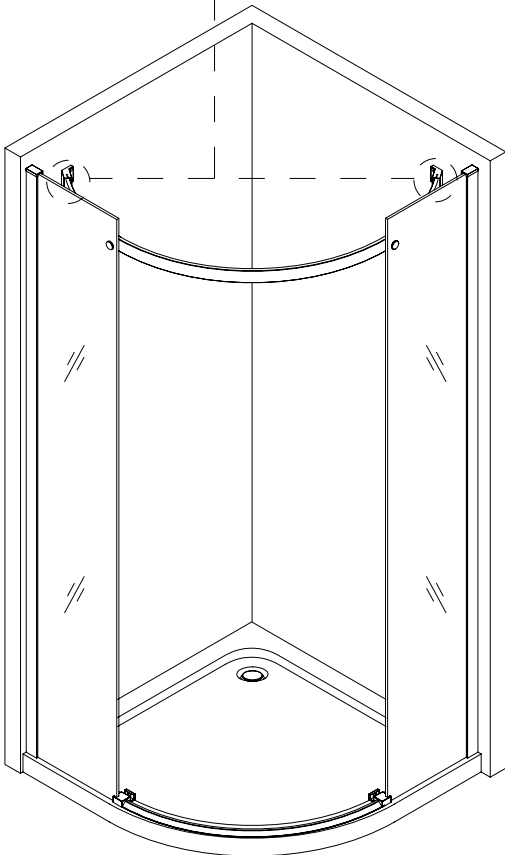

Virgo zuhanykabin
HASZNÁLATI UTASÍTÁS

WC00324

VIRGO

①		AL128	X 2	⑱		AL010	X 1
②		PL212	X 2	⑲		JT005-09	X 2
③		JT023-02	X 2	⑳		ST4x40	X 10
④		A	X 2	㉑		PL041	X 10
⑤		JT005-09	X 2				
⑥		PL205-02	X 2				
⑦		PL205L/R-01	X 2				
⑧		AL011	X 1				
⑨		JT002-07	X 1				
⑩		HD024	X 2				
⑪		B	X 2				
⑫		PL157	X 4				
⑬		HD020	X 2				
⑭		M5X6	X 4				
⑮		HD115L/R	X 2				
⑯		RL033	X 4				
⑰		HD028	X 4				

	900X900	...
X	865-885	...
Y	865-885	...

3

5

6

7

8

9

CE