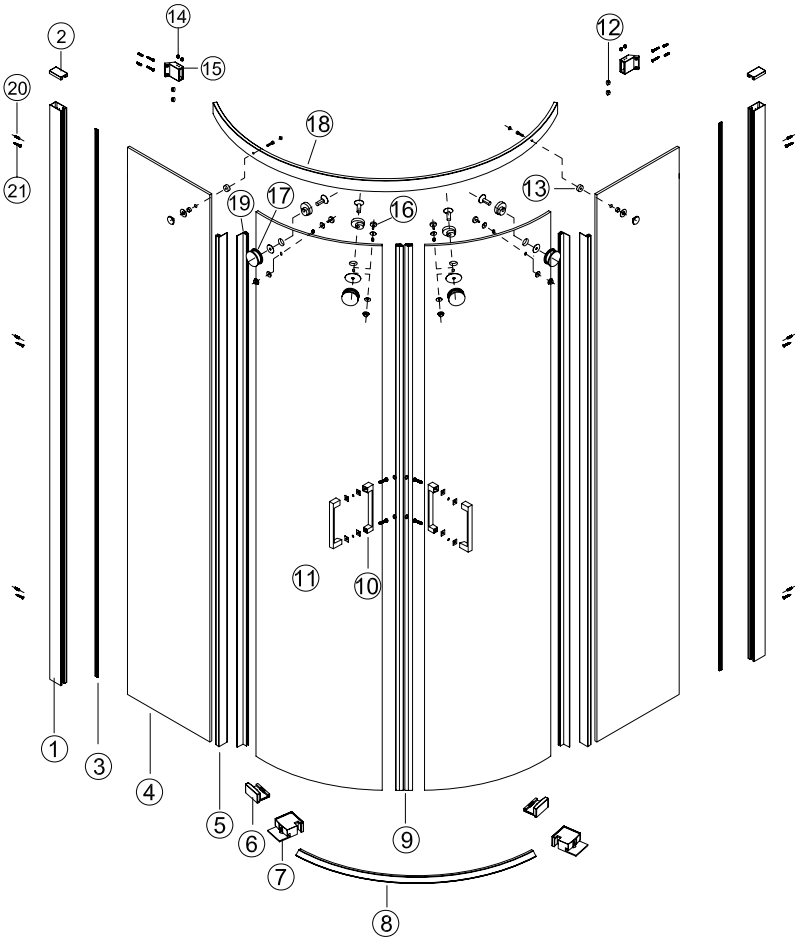

Virgo zuhanykabin
HASZNÁLATI UTASÍTÁS

WC00324

VIRGO

①		AL128	X 2	⑱		AL010	X 1
②		PL212	X 2	⑲		JT005-09	X 2
③		JT023-02	X 2	⑳		ST4x40	X 10
④		A	X 2	㉑		PL041	X 10
⑤		JT005-09	X 2				
⑥		PL205-02	X 2				
⑦		PL205L/R-01	X 2				
⑧		AL011	X 1				
⑨		JT002-07	X 1				
⑩		HD024	X 2				
⑪		B	X 2				
⑫		PL157	X 4				
⑬		HD020	X 2				
⑭		M5X6	X 4				
⑮		HD115L/R	X 2				
⑯		RL033	X 4				
⑰		HD028	X 4				

	900X900	...
X	865-885	...
Y	865-885	...

3

5

6

7

8

9

CE