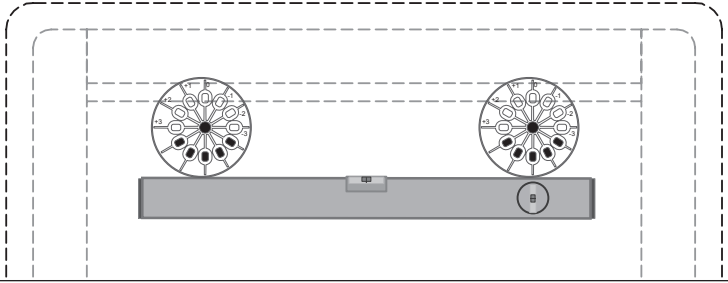

Badezimmerspiegel mit LED-Beleuchtung

installationsanleitung

FR

Miroir de salle de bain avec lumières LED

instructions d'installation

RO

Oglindă de baie cu lumini LED

instrucțiuni de instalare

Electrical tape

Multimeter

Terminal

Insulating gloves

Safety glasses

Level ruler

Electric drill

Parts List | Alkatrész lista | Liste der Einzelteile | Liste des pieces |
Lista de componente

Plastic expansion

Screw

Regulator

1

2

3

4

5