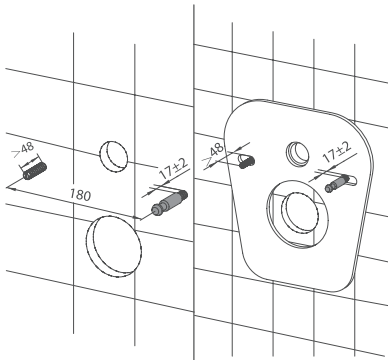

# Wellis®

EN

**Sophia wall-mounted WC**  
INSTALLATION MANUAL

HU

**Sophia falı WC**  
SZERELÉSI ÚTMUTATÓ

DE

**Sophia wand-WC**  
INSTALLATIONSANLEITUNG

FR

**Sophia WC mural**  
INSTALLATION MANUELLE

RO

**WC de perete Sophia**  
INSTRUCȚIUNI DE MONTARE

**SOPHIA**

WF00098

Wellis®

CE