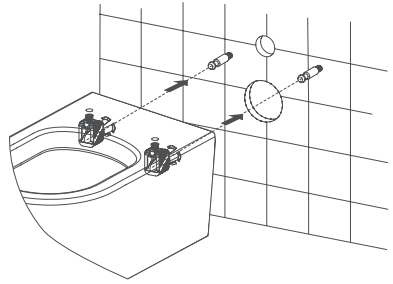

# Wellis®

EN

**Sophia wall-mounted WC**  
INSTALLATION MANUAL

HU

**Sophia falı WC**  
SZERELÉSI ÚTMUTATÓ

DE

**Sophia wand-WC**  
INSTALLATIONSANLEITUNG

FR

**Sophia WC mural**  
INSTALLATION MANUELLE

RO

**WC de perete Sophia**  
INSTRUCȚIUNI DE MONTARE

**SOPHIA**

WF00098

Wellis®

CE