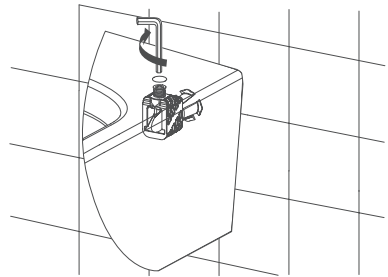

# Wellis®

EN

**Sophia wall-mounted WC**  
INSTALLATION MANUAL

HU

**Sophia falı WC**  
SZERELÉSI ÚTMUTATÓ

DE

**Sophia wand-WC**  
INSTALLATIONSANLEITUNG

FR

**Sophia WC mural**  
INSTALLATION MANUELLE

RO

**WC de perete Sophia**  
INSTRUCȚIUNI DE MONTARE

**SOPHIA**

WF00098

Wellis®

CE