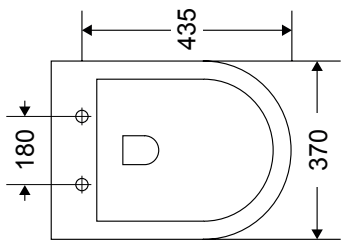

**Sophia WC mural**  
INSTALLATION MANUELLE

RO

**WC de perete Sophia**  
INSTRUCȚIUNI DE MONTARE

**SOPHIA**

WF00098

Wellis®

CE