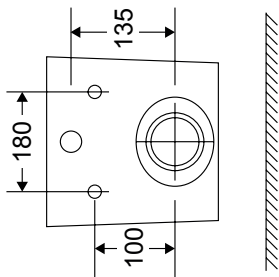

**Sophia WC mural**  
INSTALLATION MANUELLE

RO

**WC de perete Sophia**  
INSTRUCȚIUNI DE MONTARE

**SOPHIA**

WF00098

Wellis®

CE