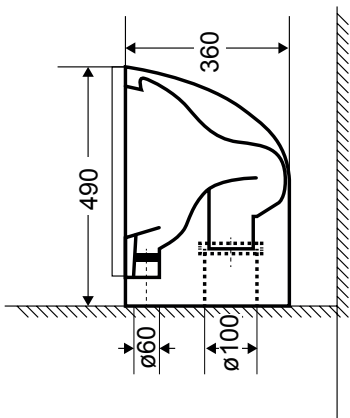

**Sophia WC mural**  
INSTALLATION MANUELLE

RO

**WC de perete Sophia**  
INSTRUCȚIUNI DE MONTARE

**SOPHIA**

WF00098

Wellis®

CE