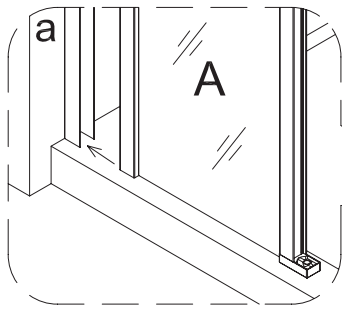

**Scorpio zuhanykabin**  
HASZNÁLATI UTASÍTÁS

WC00325

**SCORPIO**

①		AL052	X 2	⑱		PL066	X 2
②		A	X 2	⑲		ST4X30	X 2
③		PL075L/R	X 2	⑳		JT015	X 4
④		AL016	X 2				
⑤		JT005-01	X 2				
⑥		JT002-02	X 2				
⑦		HD035	X 2				
⑧		B	X 2				
⑨		ST4X30	X 14				
⑩		HD031	X 2				
⑪		PL062	X 2				
⑫		M5x5	X 4				
⑬		HD034	X 2				
⑭		PL063	X 4				
⑮		ST4X8	X 4				
⑯		PL041	X 10				
⑰		PL065	X 2				

1

2

3

4

5

Parts list for step 5:

- 15: Screws (4)
- 14: Spacers (4)
- 7: L-shaped brackets (2)

7