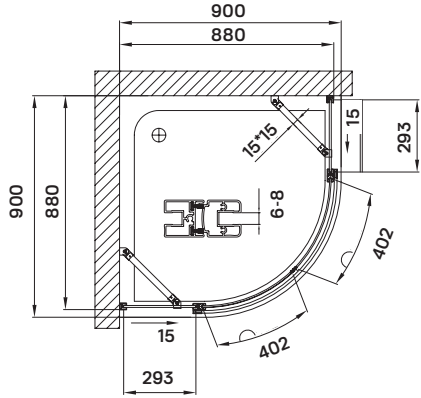

**Scorpio zuhanykabin**  
HASZNÁLATI UTASÍTÁS

WC00325

**SCORPIO**

①		AL052	X 2	⑱		PL066	X 2
②		A	X 2	⑲		ST4X30	X 2
③		PL075L/R	X 2	⑳		JT015	X 4
④		AL016	X 2				
⑤		JT005-01	X 2				
⑥		JT002-02	X 2				
⑦		HD035	X 2				
⑧		B	X 2				
⑨		ST4X30	X 14				
⑩		HD031	X 2				
⑪		PL062	X 2				
⑫		M5x5	X 4				
⑬		HD034	X 2				
⑭		PL063	X 4				
⑮		ST4X8	X 4				
⑯		PL041	X 10				
⑰		PL065	X 2				

1

2

3

4

5

Parts list for step 5:

- 15: Screws (4)
- 14: Spacers (4)
- 7: L-shaped brackets (2)

7