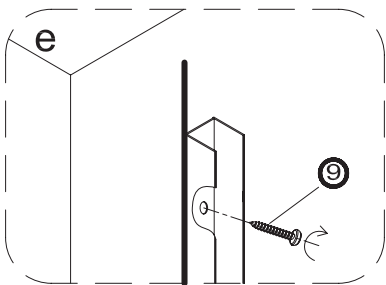

**Scorpio zuhanykabin**  
HASZNÁLATI UTASÍTÁS

WC00325

**SCORPIO**

①		AL052	X 2	⑱		PL066	X 2
②		A	X 2	⑲		ST4X30	X 2
③		PL075L/R	X 2	⑳		JT015	X 4
④		AL016	X 2				
⑤		JT005-01	X 2				
⑥		JT002-02	X 2				
⑦		HD035	X 2				
⑧		B	X 2				
⑨		ST4X30	X 14				
⑩		HD031	X 2				
⑪		PL062	X 2				
⑫		M5x5	X 4				
⑬		HD034	X 2				
⑭		PL063	X 4				
⑮		ST4X8	X 4				
⑯		PL041	X 10				
⑰		PL065	X 2				

1

2

3

4

5

Parts list for step 5:

- 15: Screws (4)
- 14: Spacers (4)
- 7: L-shaped brackets (2)

7