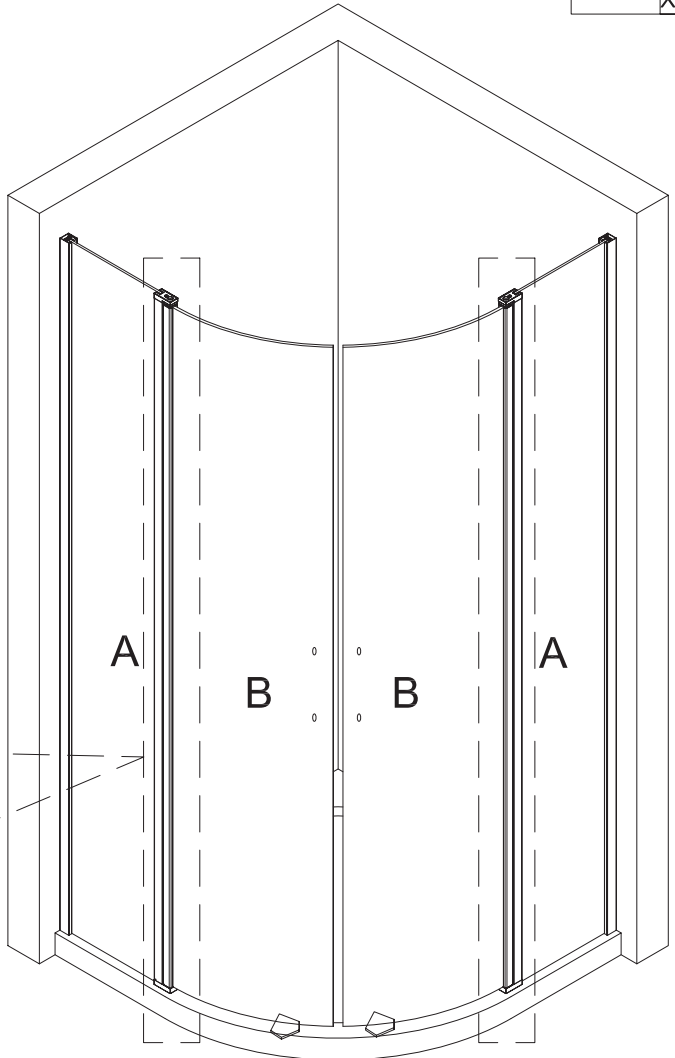

**Scorpio zuhanykabin**  
HASZNÁLATI UTASÍTÁS

WC00325

**SCORPIO**

①		AL052	X 2	⑱		PL066	X 2
②		A	X 2	⑲		ST4X30	X 2
③		PL075L/R	X 2	⑳		JT015	X 4
④		AL016	X 2				
⑤		JT005-01	X 2				
⑥		JT002-02	X 2				
⑦		HD035	X 2				
⑧		B	X 2				
⑨		ST4X30	X 14				
⑩		HD031	X 2				
⑪		PL062	X 2				
⑫		M5x5	X 4				
⑬		HD034	X 2				
⑭		PL063	X 4				
⑮		ST4X8	X 4				
⑯		PL041	X 10				
⑰		PL065	X 2				

1

2

3

4

5

Parts list for step 5:

- 15: Screws (4)
- 14: Spacers (4)
- 7: L-shaped brackets (2)

7