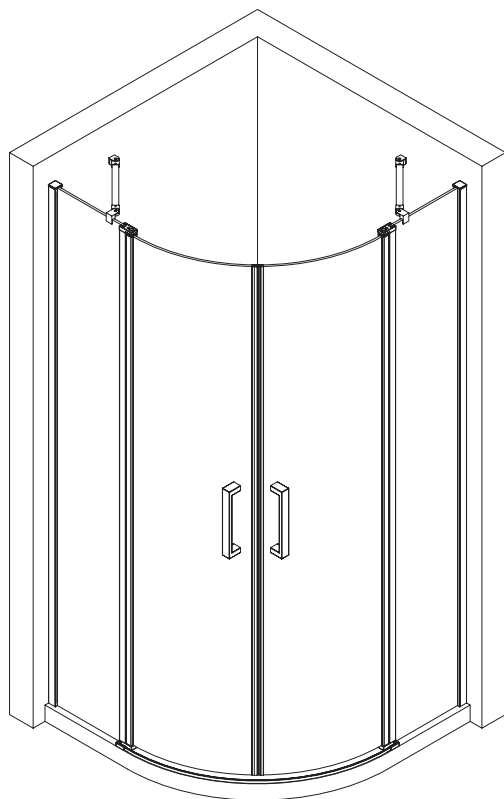

Wellis®

EN

Scorpio shower room
INSTRUCTION MANUAL

DE

Scorpio Dusche
BEDIENUNGSANLEITUNG

FR

Scorpio douche
MODE D'EMPLOI

HU

Scorpio zuhanykabin
HASZNÁLATI UTASÍTÁS

WC00325

SCORPIO