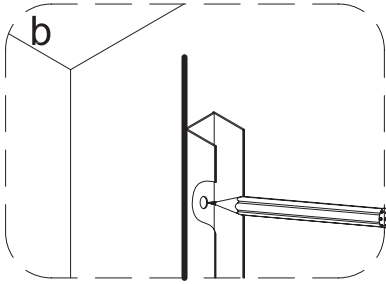

**Scorpio zuhanykabin**  
HASZNÁLATI UTASÍTÁS

WC00325

**SCORPIO**

①		AL052	X 2	⑱		PL066	X 2
②		A	X 2	⑲		ST4X30	X 2
③		PL075L/R	X 2	⑳		JT015	X 4
④		AL016	X 2				
⑤		JT005-01	X 2				
⑥		JT002-02	X 2				
⑦		HD035	X 2				
⑧		B	X 2				
⑨		ST4X30	X 14				
⑩		HD031	X 2				
⑪		PL062	X 2				
⑫		M5x5	X 4				
⑬		HD034	X 2				
⑭		PL063	X 4				
⑮		ST4X8	X 4				
⑯		PL041	X 10				
⑰		PL065	X 2				

1

2

3

4

5

Parts list for step 5:

- 15: Screws (4)
- 14: Spacers (4)
- 7: L-shaped brackets (2)

7