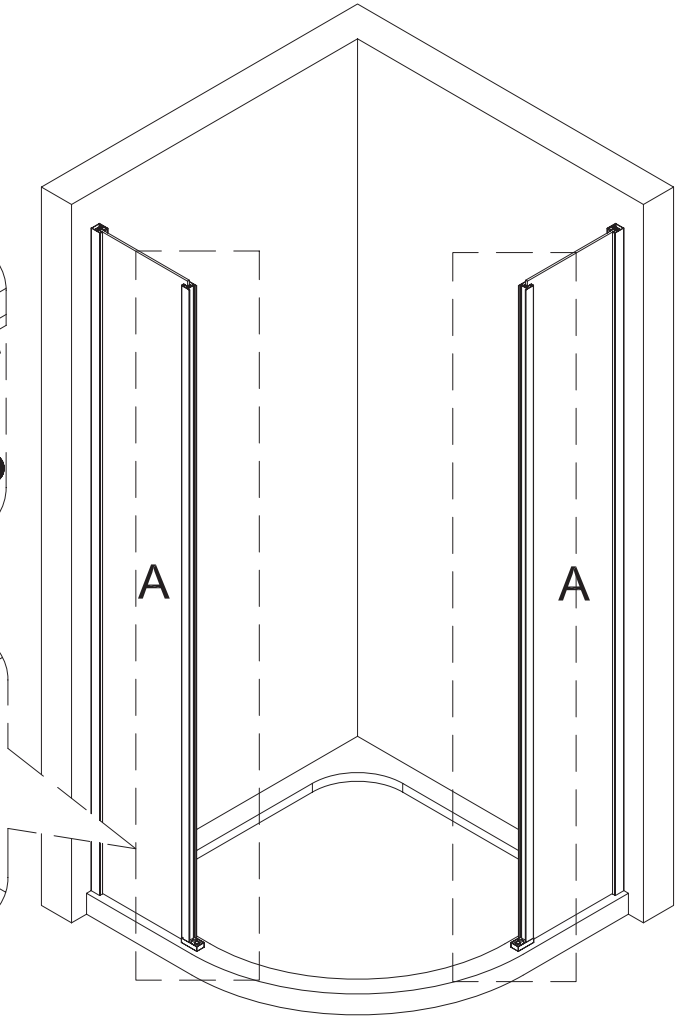

**Scorpio zuhanykabin**  
HASZNÁLATI UTASÍTÁS

WC00325

**SCORPIO**

①		AL052	X 2	⑱		PL066	X 2
②		A	X 2	⑲		ST4X30	X 2
③		PL075L/R	X 2	⑳		JT015	X 4
④		AL016	X 2				
⑤		JT005-01	X 2				
⑥		JT002-02	X 2				
⑦		HD035	X 2				
⑧		B	X 2				
⑨		ST4X30	X 14				
⑩		HD031	X 2				
⑪		PL062	X 2				
⑫		M5x5	X 4				
⑬		HD034	X 2				
⑭		PL063	X 4				
⑮		ST4X8	X 4				
⑯		PL041	X 10				
⑰		PL065	X 2				

1

2

3

4

5

Parts list for step 5:

- 15: Screws (4)
- 14: Spacers (4)
- 7: L-shaped brackets (2)

7