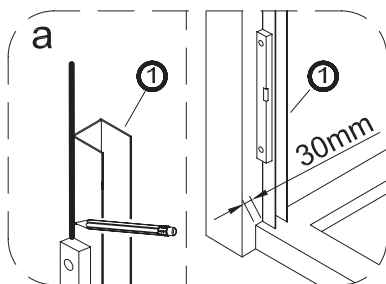

**Scorpio zuhanykabin**  
HASZNÁLATI UTASÍTÁS

WC00325

**SCORPIO**

①		AL052	X 2	⑱		PL066	X 2
②		A	X 2	⑲		ST4X30	X 2
③		PL075L/R	X 2	⑳		JT015	X 4
④		AL016	X 2				
⑤		JT005-01	X 2				
⑥		JT002-02	X 2				
⑦		HD035	X 2				
⑧		B	X 2				
⑨		ST4X30	X 14				
⑩		HD031	X 2				
⑪		PL062	X 2				
⑫		M5x5	X 4				
⑬		HD034	X 2				
⑭		PL063	X 4				
⑮		ST4X8	X 4				
⑯		PL041	X 10				
⑰		PL065	X 2				

1

2

3

4

5

Parts list for step 5:

- 15: Screws (4)
- 14: Spacers (4)
- 7: L-shaped brackets (2)

7