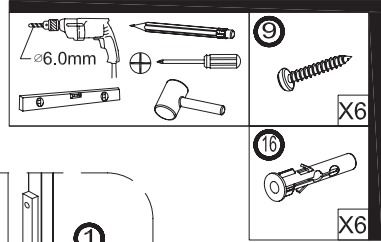

**Scorpio zuhanykabin**  
HASZNÁLATI UTASÍTÁS

WC00325

**SCORPIO**

①		AL052	X 2	⑱		PL066	X 2
②		A	X 2	⑲		ST4X30	X 2
③		PL075L/R	X 2	⑳		JT015	X 4
④		AL016	X 2				
⑤		JT005-01	X 2				
⑥		JT002-02	X 2				
⑦		HD035	X 2				
⑧		B	X 2				
⑨		ST4X30	X 14				
⑩		HD031	X 2				
⑪		PL062	X 2				
⑫		M5x5	X 4				
⑬		HD034	X 2				
⑭		PL063	X 4				
⑮		ST4X8	X 4				
⑯		PL041	X 10				
⑰		PL065	X 2				

1

2

3

4

5

Parts list for step 5:

- 15: Screws (4)
- 14: Spacers (4)
- 7: L-shaped brackets (2)

7