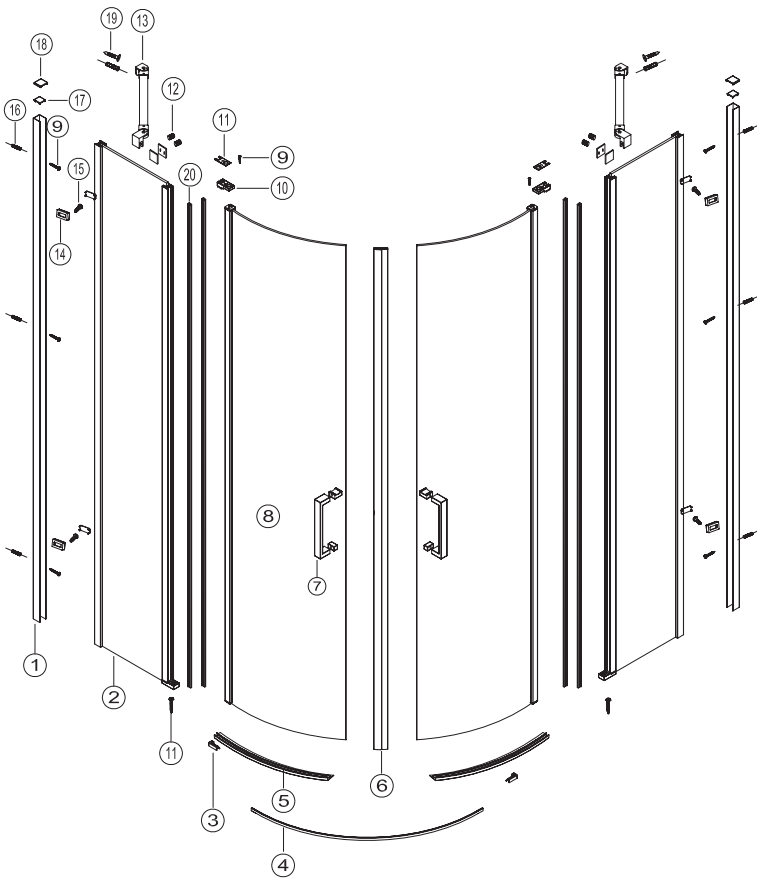

**Scorpio zuhanykabin**  
HASZNÁLATI UTASÍTÁS

WC00325

**SCORPIO**

①		AL052	X 2	⑱		PL066	X 2
②		A	X 2	⑲		ST4X30	X 2
③		PL075L/R	X 2	⑳		JT015	X 4
④		AL016	X 2				
⑤		JT005-01	X 2				
⑥		JT002-02	X 2				
⑦		HD035	X 2				
⑧		B	X 2				
⑨		ST4X30	X 14				
⑩		HD031	X 2				
⑪		PL062	X 2				
⑫		M5x5	X 4				
⑬		HD034	X 2				
⑭		PL063	X 4				
⑮		ST4X8	X 4				
⑯		PL041	X 10				
⑰		PL065	X 2				

1

2

3

4

5

Parts list for step 5:

- 15: Screws (4)
- 14: Spacers (4)
- 7: L-shaped brackets (2)

7