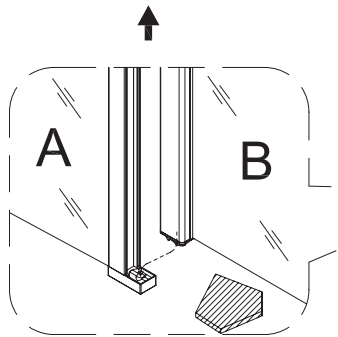

**Scorpio zuhanykabin**  
HASZNÁLATI UTASÍTÁS

WC00325

**SCORPIO**

①		AL052	X 2	⑱		PL066	X 2
②		A	X 2	⑲		ST4X30	X 2
③		PL075L/R	X 2	⑳		JT015	X 4
④		AL016	X 2				
⑤		JT005-01	X 2				
⑥		JT002-02	X 2				
⑦		HD035	X 2				
⑧		B	X 2				
⑨		ST4X30	X 14				
⑩		HD031	X 2				
⑪		PL062	X 2				
⑫		M5x5	X 4				
⑬		HD034	X 2				
⑭		PL063	X 4				
⑮		ST4X8	X 4				
⑯		PL041	X 10				
⑰		PL065	X 2				

1

2

3

4

5

Parts list for step 5:

- 15: Screws (4)
- 14: Spacers (4)
- 7: L-shaped brackets (2)

7