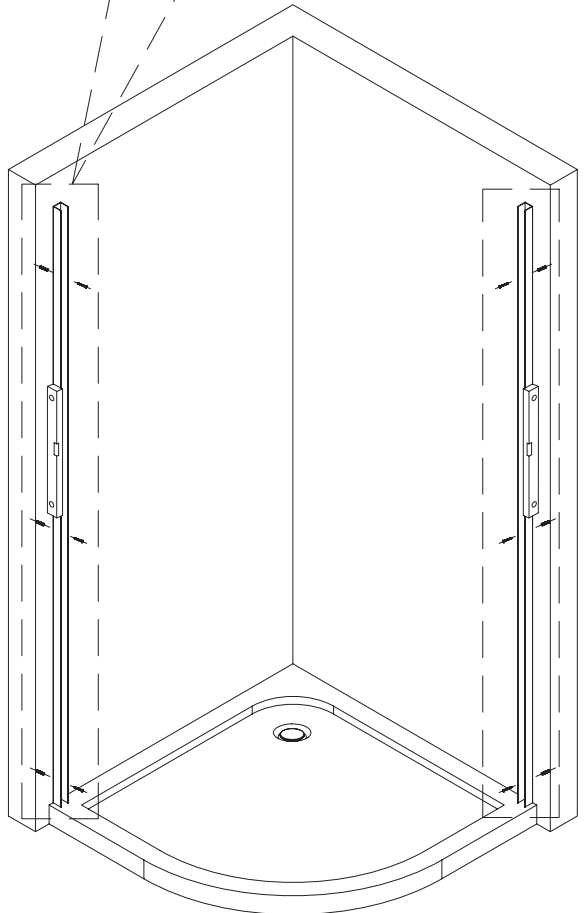

**Scorpio zuhanykabin**  
HASZNÁLATI UTASÍTÁS

WC00325

**SCORPIO**

①		AL052	X 2	⑱		PL066	X 2
②		A	X 2	⑲		ST4X30	X 2
③		PL075L/R	X 2	⑳		JT015	X 4
④		AL016	X 2				
⑤		JT005-01	X 2				
⑥		JT002-02	X 2				
⑦		HD035	X 2				
⑧		B	X 2				
⑨		ST4X30	X 14				
⑩		HD031	X 2				
⑪		PL062	X 2				
⑫		M5x5	X 4				
⑬		HD034	X 2				
⑭		PL063	X 4				
⑮		ST4X8	X 4				
⑯		PL041	X 10				
⑰		PL065	X 2				

1

2

3

4

5

Parts list for step 5:

- 15: Screws (4)
- 14: Spacers (4)
- 7: L-shaped brackets (2)

7