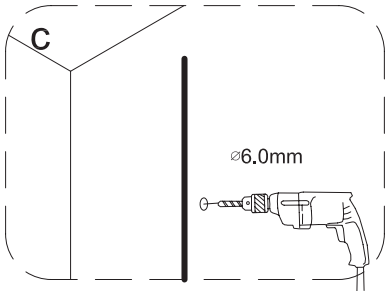

**Scorpio zuhanykabin**  
HASZNÁLATI UTASÍTÁS

WC00325

**SCORPIO**

①		AL052	X 2	⑱		PL066	X 2
②		A	X 2	⑲		ST4X30	X 2
③		PL075L/R	X 2	⑳		JT015	X 4
④		AL016	X 2				
⑤		JT005-01	X 2				
⑥		JT002-02	X 2				
⑦		HD035	X 2				
⑧		B	X 2				
⑨		ST4X30	X 14				
⑩		HD031	X 2				
⑪		PL062	X 2				
⑫		M5x5	X 4				
⑬		HD034	X 2				
⑭		PL063	X 4				
⑮		ST4X8	X 4				
⑯		PL041	X 10				
⑰		PL065	X 2				

1

2

3

4

5

Parts list for step 5:

- 15: Screws (4)
- 14: Spacers (4)
- 7: L-shaped brackets (2)

7