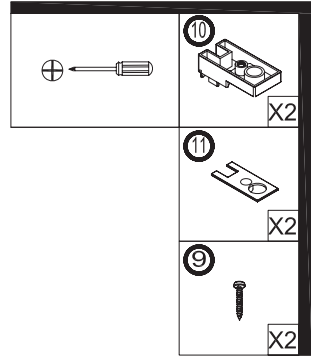

**Scorpio zuhanykabin**  
HASZNÁLATI UTASÍTÁS

WC00325

**SCORPIO**

①		AL052	X 2	⑱		PL066	X 2
②		A	X 2	⑲		ST4X30	X 2
③		PL075L/R	X 2	⑳		JT015	X 4
④		AL016	X 2				
⑤		JT005-01	X 2				
⑥		JT002-02	X 2				
⑦		HD035	X 2				
⑧		B	X 2				
⑨		ST4X30	X 14				
⑩		HD031	X 2				
⑪		PL062	X 2				
⑫		M5x5	X 4				
⑬		HD034	X 2				
⑭		PL063	X 4				
⑮		ST4X8	X 4				
⑯		PL041	X 10				
⑰		PL065	X 2				

1

2

3

4

5

Parts list for step 5:

- 15: Screws (4)
- 14: Spacers (4)
- 7: L-shaped brackets (2)

7