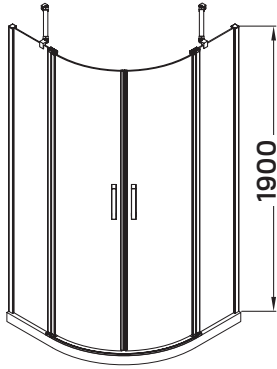

**Scorpio zuhanykabin**  
HASZNÁLATI UTASÍTÁS

WC00325

**SCORPIO**

①		AL052	X 2	⑱		PL066	X 2
②		A	X 2	⑲		ST4X30	X 2
③		PL075L/R	X 2	⑳		JT015	X 4
④		AL016	X 2				
⑤		JT005-01	X 2				
⑥		JT002-02	X 2				
⑦		HD035	X 2				
⑧		B	X 2				
⑨		ST4X30	X 14				
⑩		HD031	X 2				
⑪		PL062	X 2				
⑫		M5x5	X 4				
⑬		HD034	X 2				
⑭		PL063	X 4				
⑮		ST4X8	X 4				
⑯		PL041	X 10				
⑰		PL065	X 2				