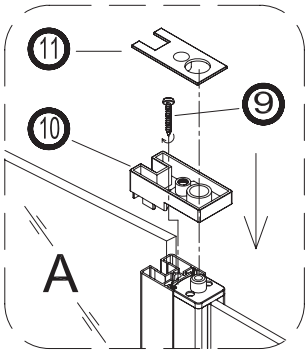

**Scorpio zuhanykabin**  
HASZNÁLATI UTASÍTÁS

WC00325

**SCORPIO**

①		AL052	X 2	⑱		PL066	X 2
②		A	X 2	⑲		ST4X30	X 2
③		PL075L/R	X 2	⑳		JT015	X 4
④		AL016	X 2				
⑤		JT005-01	X 2				
⑥		JT002-02	X 2				
⑦		HD035	X 2				
⑧		B	X 2				
⑨		ST4X30	X 14				
⑩		HD031	X 2				
⑪		PL062	X 2				
⑫		M5x5	X 4				
⑬		HD034	X 2				
⑭		PL063	X 4				
⑮		ST4X8	X 4				
⑯		PL041	X 10				
⑰		PL065	X 2				

1

2

3

4

5

Parts list for step 5:

- 15: Screws (4)
- 14: Spacers (4)
- 7: L-shaped brackets (2)

7