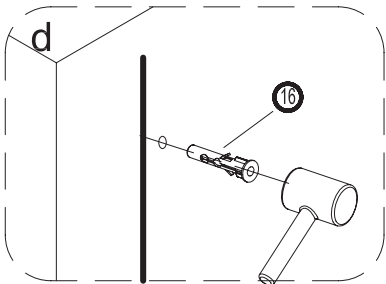

**Scorpio zuhanykabin**  
HASZNÁLATI UTASÍTÁS

WC00325

**SCORPIO**

①		AL052	X 2	⑱		PL066	X 2
②		A	X 2	⑲		ST4X30	X 2
③		PL075L/R	X 2	⑳		JT015	X 4
④		AL016	X 2				
⑤		JT005-01	X 2				
⑥		JT002-02	X 2				
⑦		HD035	X 2				
⑧		B	X 2				
⑨		ST4X30	X 14				
⑩		HD031	X 2				
⑪		PL062	X 2				
⑫		M5x5	X 4				
⑬		HD034	X 2				
⑭		PL063	X 4				
⑮		ST4X8	X 4				
⑯		PL041	X 10				
⑰		PL065	X 2				

1

2

3

4

5

Parts list for step 5:

- 15: Screws (4)
- 14: Spacers (4)
- 7: L-shaped brackets (2)

7