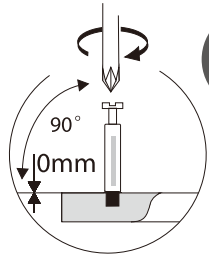

## **Azori fürdőszobabútor**

TELEPÍTÉSI ÚTMUTATÓ

WB00328  
WB00329  
WB00322

L=80 cm  
H=85 cm  
P=46 cm

<p><b>A</b></p>  <p>x 41+1 pcs</p>	<p><b>B</b></p> <table border="1"> <tr> <td></td> <td></td> </tr> <tr> <td>17 pcs</td> <td>26 pcs</td> </tr> </table>   <p>x 41+2 pcs</p>			17 pcs	26 pcs	<p><b>C</b></p> <p>φ 8*40mm</p>  <p>x 16+1 pcs</p>	<p><b>D</b></p> <p>ST4*30mm</p>   <p>x 2 pcs</p>	<p><b>E</b></p> <p>ST4*14mm</p>  <p>x 23+1 pcs</p>	<p><b>F</b></p>  <p>x 2 pcs</p>
									
17 pcs	26 pcs								
<p><b>G</b></p> <p>ST4*25mm</p>  <p>x 4 pcs</p>	<p><b>H</b></p> <p>M4*20mm</p>  <p>x 6 pcs</p>	<p><b>J</b></p>  <p>ST3*14mm</p> <p>x 2 pcs</p>	<p><b>K</b></p> <p>ST5*40mm</p>   <p>x 4 pcs</p>						

**A**  
x 16 pcs

**F**  
x 2 pcs

**E** ST4\*14mm  
x 12 pcs

**A**  
x 25 pcs

**A**  
x 25 pcs

**C**  $\phi 8*40\text{mm}$   
x 16 pcs

**D** ST4\*30mm  
x 2 pcs

**H** M4\*20mm  
x 6 pcs

**E** ST4\*14mm  
x 6 pcs

**B** B1  
x 8 pcs

9-1

9-3

9-2

9-4

9-5

**K**

x 4 pcs

**D**

x 2 pcs

**K**

ST5\*40mm

x 4 pcs

**G** ST4\*25mm  
x 4 pcs