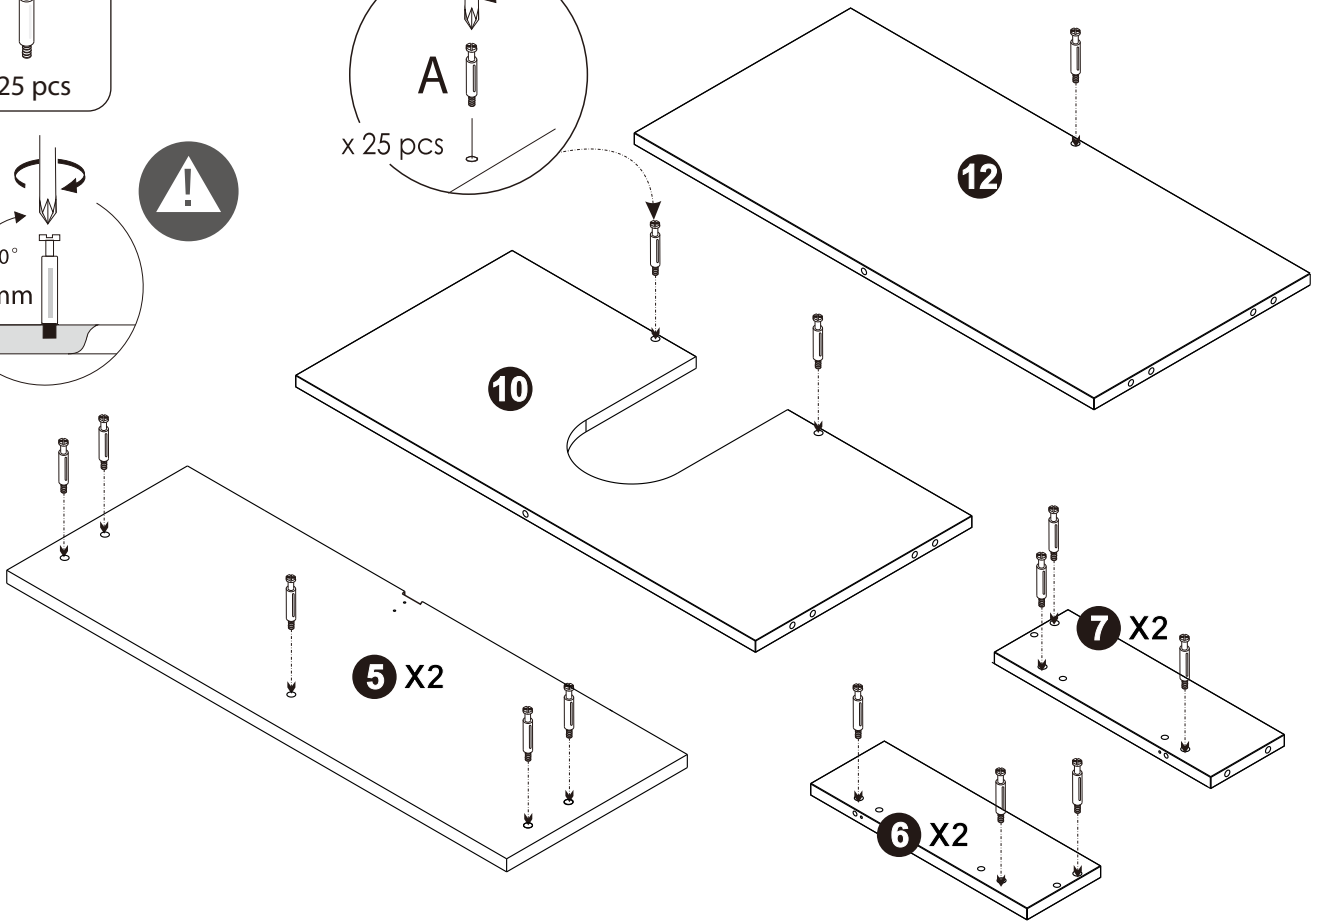

## **Azori fürdőszobabútor**

TELEPÍTÉSI ÚTMUTATÓ

WB00328  
WB00329  
WB00322

L=80 cm  
H=85 cm  
P=46 cm

<p><b>A</b></p>  <p>x 41+1 pcs</p>	<p><b>B</b></p> <table border="1"> <tr> <td></td> <td></td> </tr> <tr> <td>17 pcs</td> <td>26 pcs</td> </tr> </table>   <p>x 41+2 pcs</p>			17 pcs	26 pcs	<p><b>C</b></p> <p>φ 8*40mm</p>  <p>x 16+1 pcs</p>	<p><b>D</b></p> <p>ST4*30mm</p>   <p>x 2 pcs</p>	<p><b>E</b></p> <p>ST4*14mm</p>  <p>x 23+1 pcs</p>	<p><b>F</b></p>  <p>x 2 pcs</p>
									
17 pcs	26 pcs								
<p><b>G</b></p> <p>ST4*25mm</p>  <p>x 4 pcs</p>	<p><b>H</b></p> <p>M4*20mm</p>  <p>x 6 pcs</p>	<p><b>J</b></p>  <p>ST3*14mm</p> <p>x 2 pcs</p>	<p><b>K</b></p> <p>ST5*40mm</p>   <p>x 4 pcs</p>						

**A**  
x 16 pcs

**F**  
x 2 pcs

**E** ST4\*14mm  
x 12 pcs

**A**  
x 25 pcs

**A**  
x 25 pcs

**C**  $\phi 8*40\text{mm}$   
x 16 pcs

**D** ST4\*30mm  
x 2 pcs

**H** M4\*20mm  
x 6 pcs

**E** ST4\*14mm  
x 6 pcs

**B** B1  
x 8 pcs

9-1

9-3

9-2

9-4

9-5

**K**

x 4 pcs

**D**

x 2 pcs

**K**

ST5\*40mm

x 4 pcs

**G** ST4\*25mm  
x 4 pcs