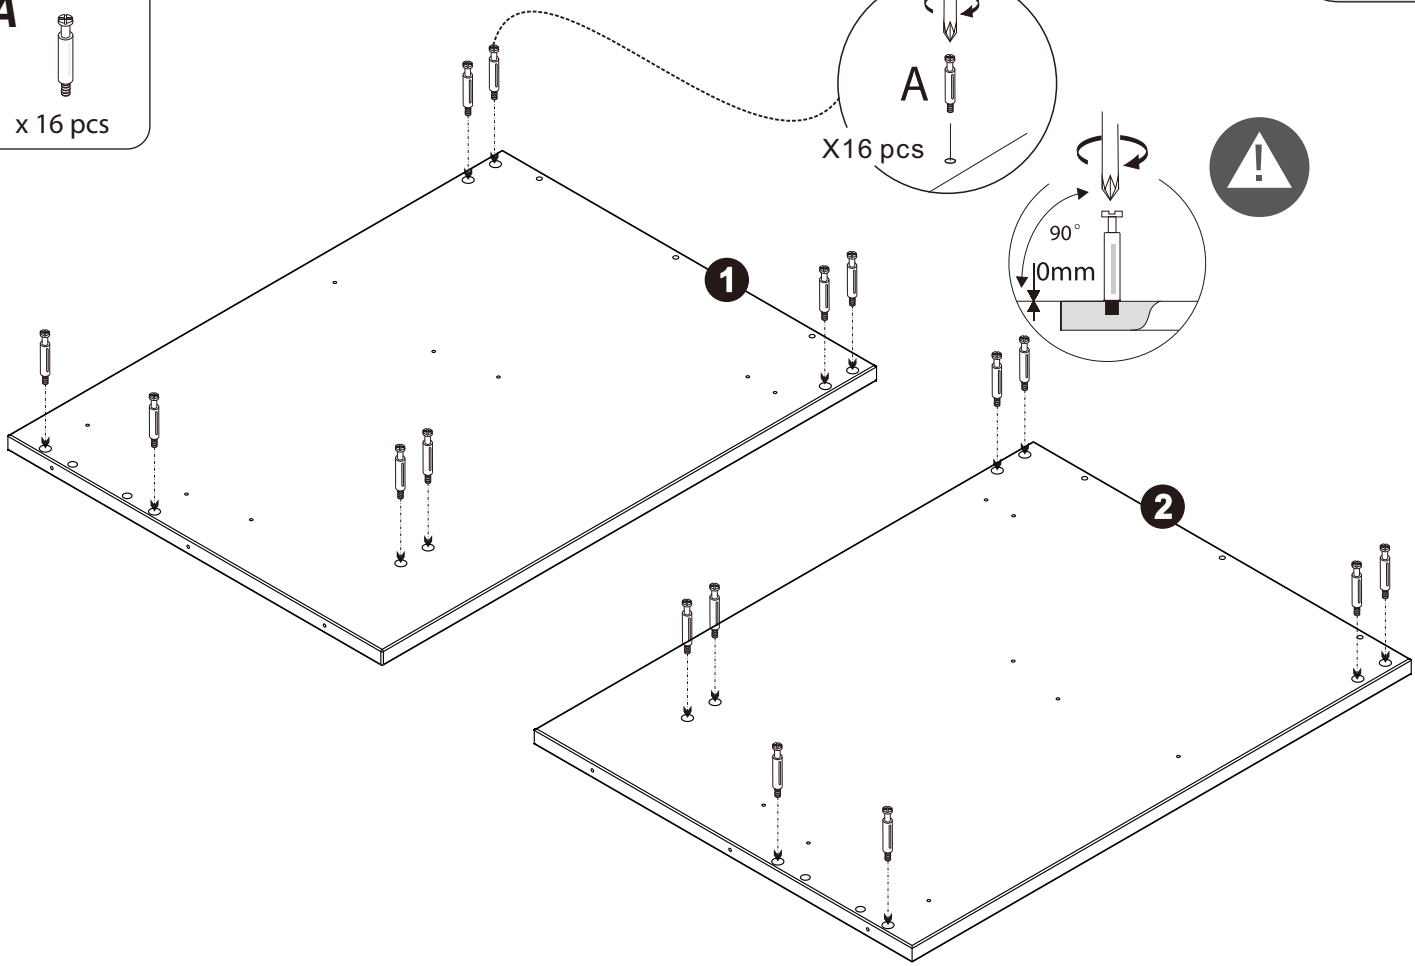

## **Azori fürdőszobabútor**

TELEPÍTÉSI ÚTMUTATÓ

WB00328  
WB00329  
WB00322

L=80 cm  
H=85 cm  
P=46 cm

<p><b>A</b></p>  <p>x 41+1 pcs</p>	<p><b>B</b></p> <table border="1"> <tr> <td></td> <td></td> </tr> <tr> <td>17 pcs</td> <td>26 pcs</td> </tr> </table>   <p>x 41+2 pcs</p>			17 pcs	26 pcs	<p><b>C</b></p> <p>φ 8*40mm</p>  <p>x 16+1 pcs</p>	<p><b>D</b></p> <p>ST4*30mm</p>   <p>x 2 pcs</p>	<p><b>E</b></p> <p>ST4*14mm</p>  <p>x 23+1 pcs</p>	<p><b>F</b></p>  <p>x 2 pcs</p>
									
17 pcs	26 pcs								
<p><b>G</b></p> <p>ST4*25mm</p>  <p>x 4 pcs</p>	<p><b>H</b></p> <p>M4*20mm</p>  <p>x 6 pcs</p>	<p><b>J</b></p>  <p>ST3*14mm</p> <p>x 2 pcs</p>	<p><b>K</b></p> <p>ST5*40mm</p>   <p>x 4 pcs</p>						

**A**  
x 16 pcs

**F**  
x 2 pcs

**E** ST4\*14mm  
x 12 pcs

**A**  
x 25 pcs

**A**  
x 25 pcs

**C**  $\phi 8*40\text{mm}$   
x 16 pcs

**D** ST4\*30mm  
x 2 pcs

**H** M4\*20mm  
x 6 pcs

x 4 pcs

**D**

x 2 pcs

**K**

ST5\*40mm

x 4 pcs

**G** ST4\*25mm  
x 4 pcs