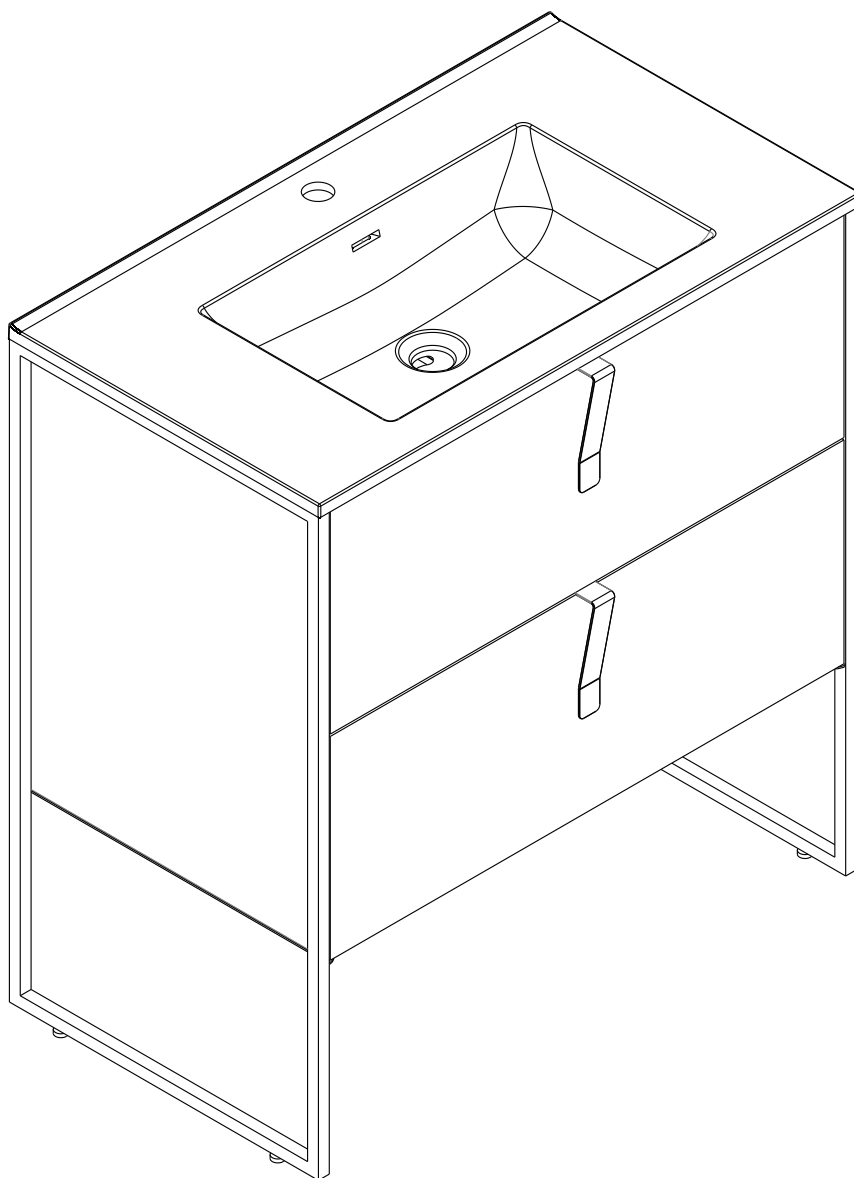

Wellis®

EN

Azori bathroom furniture

INSTALLATION GUIDE

HU

Azori fürdőszobabútor

TELEPÍTÉSI ÚTMUTATÓ

WB00328
WB00329
WB00322