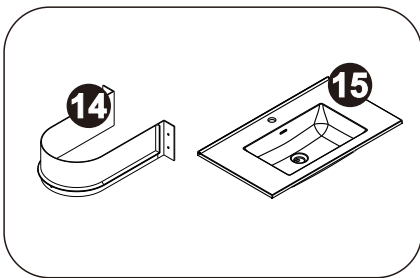

## **Azori fürdőszobabútor**

TELEPÍTÉSI ÚTMUTATÓ

WB00328  
WB00329  
WB00322

L=80 cm  
H=85 cm  
P=46 cm

<p><b>A</b></p>  <p>x 41+1 pcs</p>	<p><b>B</b></p> <table border="1"> <tr> <td></td> <td></td> </tr> <tr> <td>17 pcs</td> <td>26 pcs</td> </tr> </table>   <p>x 41+2 pcs</p>			17 pcs	26 pcs	<p><b>C</b></p> <p>φ 8*40mm</p>  <p>x 16+1 pcs</p>	<p><b>D</b></p> <p>ST4*30mm</p>   <p>x 2 pcs</p>	<p><b>E</b></p> <p>ST4*14mm</p>  <p>x 23+1 pcs</p>	<p><b>F</b></p>  <p>x 2 pcs</p>
									
17 pcs	26 pcs								
<p><b>G</b></p> <p>ST4*25mm</p>  <p>x 4 pcs</p>	<p><b>H</b></p> <p>M4*20mm</p>  <p>x 6 pcs</p>	<p><b>J</b></p>  <p>ST3*14mm</p> <p>x 2 pcs</p>	<p><b>K</b></p> <p>ST5*40mm</p>   <p>x 4 pcs</p>						

**A**  
x 16 pcs

**F**  
x 2 pcs

**E** ST4\*14mm  
x 12 pcs

**A**  
x 25 pcs

**A**  
x 25 pcs

**C**  $\phi 8*40\text{mm}$   
x 16 pcs

**D** ST4\*30mm  
x 2 pcs

**H** M4\*20mm  
x 6 pcs