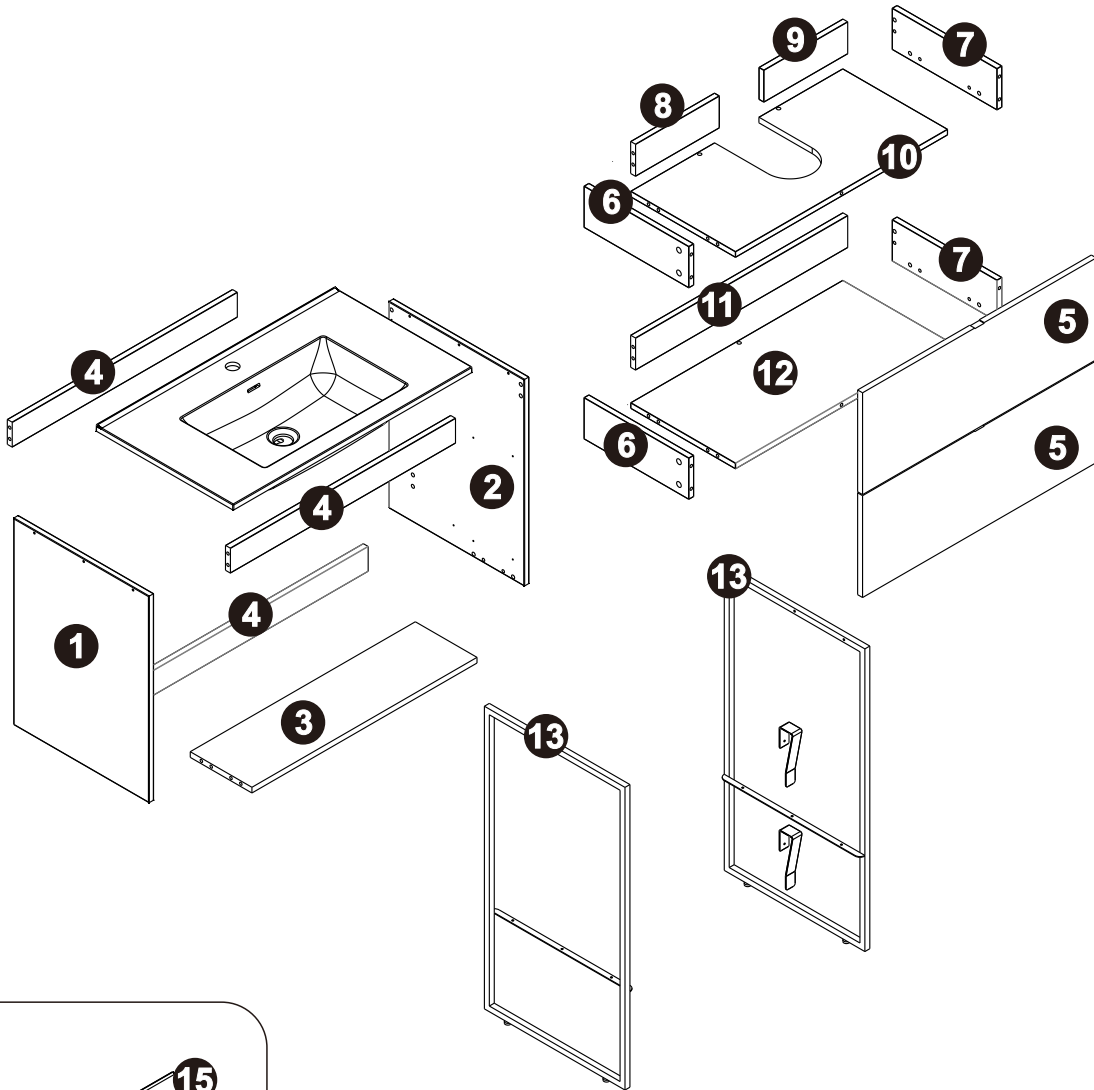

## **Azori bathroom furniture**

INSTALLATION GUIDE

HU

## **Azori fürdőszobabútor**

TELEPÍTÉSI ÚTMUTATÓ

WB00328  
WB00329  
WB00322

L=80 cm  
H=85 cm  
P=46 cm

<p><b>A</b></p>  <p>x 41+1 pcs</p>	<p><b>B</b></p> <table border="1"> <tr> <td></td> <td></td> </tr> <tr> <td>17 pcs</td> <td>26 pcs</td> </tr> </table>   <p>x 41+2 pcs</p>			17 pcs	26 pcs	<p><b>C</b></p> <p>φ 8*40mm</p>  <p>x 16+1 pcs</p>	<p><b>D</b></p> <p>ST4*30mm</p>   <p>x 2 pcs</p>	<p><b>E</b></p> <p>ST4*14mm</p>  <p>x 23+1 pcs</p>	<p><b>F</b></p>  <p>x 2 pcs</p>
									
17 pcs	26 pcs								
<p><b>G</b></p> <p>ST4*25mm</p>  <p>x 4 pcs</p>	<p><b>H</b></p> <p>M4*20mm</p>  <p>x 6 pcs</p>	<p><b>J</b></p>  <p>ST3*14mm</p> <p>x 2 pcs</p>	<p><b>K</b></p> <p>ST5*40mm</p>   <p>x 4 pcs</p>						

**A**  
x 16 pcs

**F**  
x 2 pcs

**E** ST4\*14mm  
x 12 pcs

**A**  
x 25 pcs

**A**  
x 25 pcs

**C**  $\phi 8*40\text{mm}$   
x 16 pcs

**D** ST4\*30mm  
x 2 pcs

**H** M4\*20mm  
x 6 pcs

x 4 pcs

**D**

x 2 pcs

**K**

ST5\*40mm

x 4 pcs

**G** ST4\*25mm  
x 4 pcs