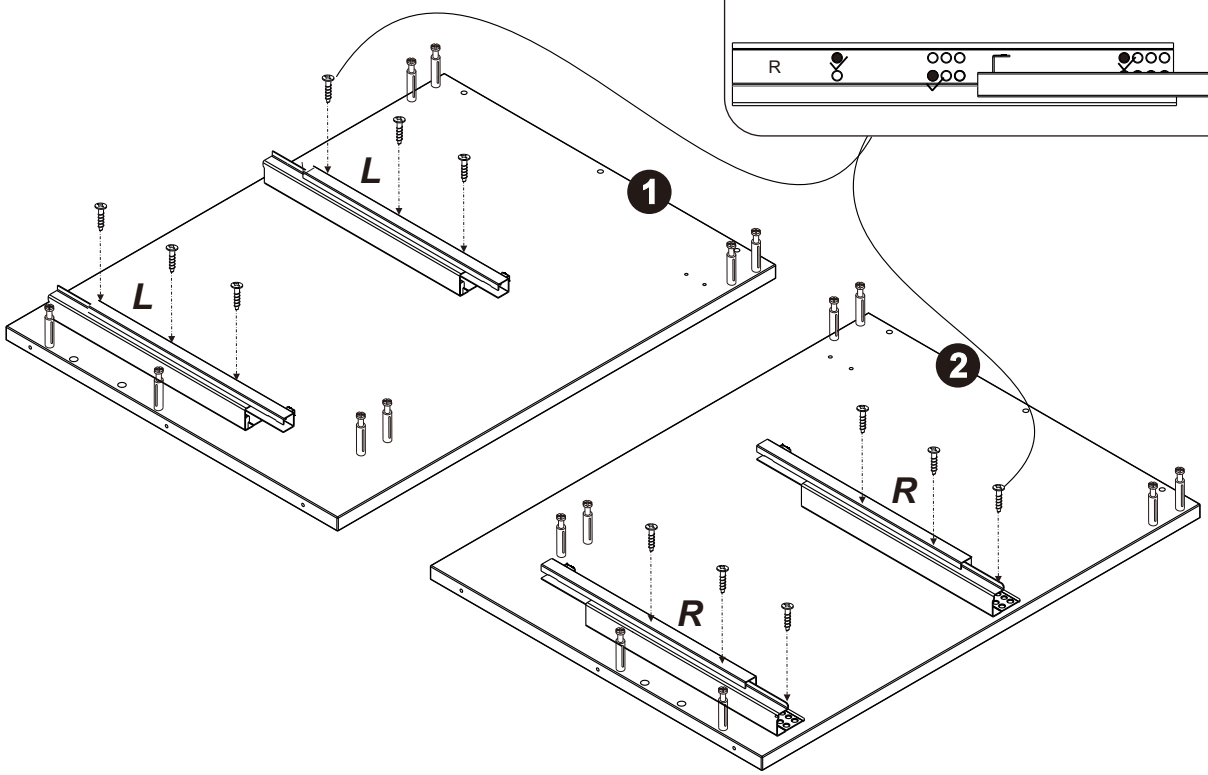

## **Azori fürdőszobabútor**

TELEPÍTÉSI ÚTMUTATÓ

WB00328  
WB00329  
WB00322

L=80 cm  
H=85 cm  
P=46 cm

<p><b>A</b></p>  <p>x 41+1 pcs</p>	<p><b>B</b></p> <table border="1"> <tr> <td></td> <td></td> </tr> <tr> <td>17 pcs</td> <td>26 pcs</td> </tr> </table>   <p>x 41+2 pcs</p>			17 pcs	26 pcs	<p><b>C</b></p> <p>φ 8*40mm</p>  <p>x 16+1 pcs</p>	<p><b>D</b></p> <p>ST4*30mm</p>   <p>x 2 pcs</p>	<p><b>E</b></p> <p>ST4*14mm</p>  <p>x 23+1 pcs</p>	<p><b>F</b></p>  <p>x 2 pcs</p>
									
17 pcs	26 pcs								
<p><b>G</b></p> <p>ST4*25mm</p>  <p>x 4 pcs</p>	<p><b>H</b></p> <p>M4*20mm</p>  <p>x 6 pcs</p>	<p><b>J</b></p>  <p>ST3*14mm</p> <p>x 2 pcs</p>	<p><b>K</b></p> <p>ST5*40mm</p>   <p>x 4 pcs</p>						

**A**  
x 16 pcs

**F**  
x 2 pcs

**E** ST4\*14mm  
x 12 pcs

**A**  
x 25 pcs

**A**  
x 25 pcs

**C**  $\phi 8*40\text{mm}$   
x 16 pcs

**D** ST4\*30mm  
x 2 pcs

**H** M4\*20mm  
x 6 pcs