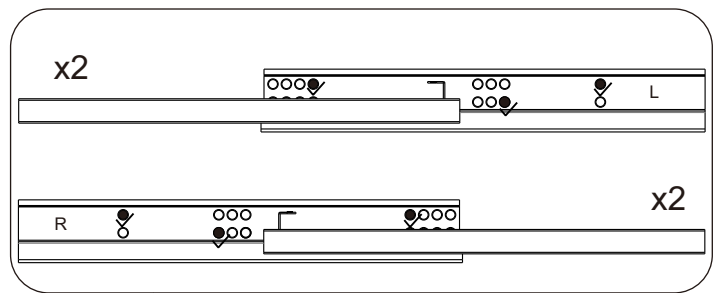

## **Azori fürdőszobabútor**

TELEPÍTÉSI ÚTMUTATÓ

WB00328  
WB00329  
WB00322

L=80 cm  
H=85 cm  
P=46 cm

<p><b>A</b></p>  <p>x 41+1 pcs</p>	<p><b>B</b></p> <table border="1"> <tr> <td></td> <td></td> </tr> <tr> <td>17 pcs</td> <td>26 pcs</td> </tr> </table>   <p>x 41+2 pcs</p>			17 pcs	26 pcs	<p><b>C</b></p> <p>φ 8*40mm</p>  <p>x 16+1 pcs</p>	<p><b>D</b></p> <p>ST4*30mm</p>   <p>x 2 pcs</p>	<p><b>E</b></p> <p>ST4*14mm</p>  <p>x 23+1 pcs</p>	<p><b>F</b></p>  <p>x 2 pcs</p>
									
17 pcs	26 pcs								
<p><b>G</b></p> <p>ST4*25mm</p>  <p>x 4 pcs</p>	<p><b>H</b></p> <p>M4*20mm</p>  <p>x 6 pcs</p>	<p><b>J</b></p>  <p>ST3*14mm</p> <p>x 2 pcs</p>	<p><b>K</b></p> <p>ST5*40mm</p>   <p>x 4 pcs</p>						

**A**  
x 16 pcs

**F**  
x 2 pcs

**E** ST4\*14mm  
x 12 pcs

**A**  
x 25 pcs

**A**  
x 25 pcs

**C**  $\phi 8*40\text{mm}$   
x 16 pcs

**D** ST4\*30mm  
x 2 pcs

**H** M4\*20mm  
x 6 pcs