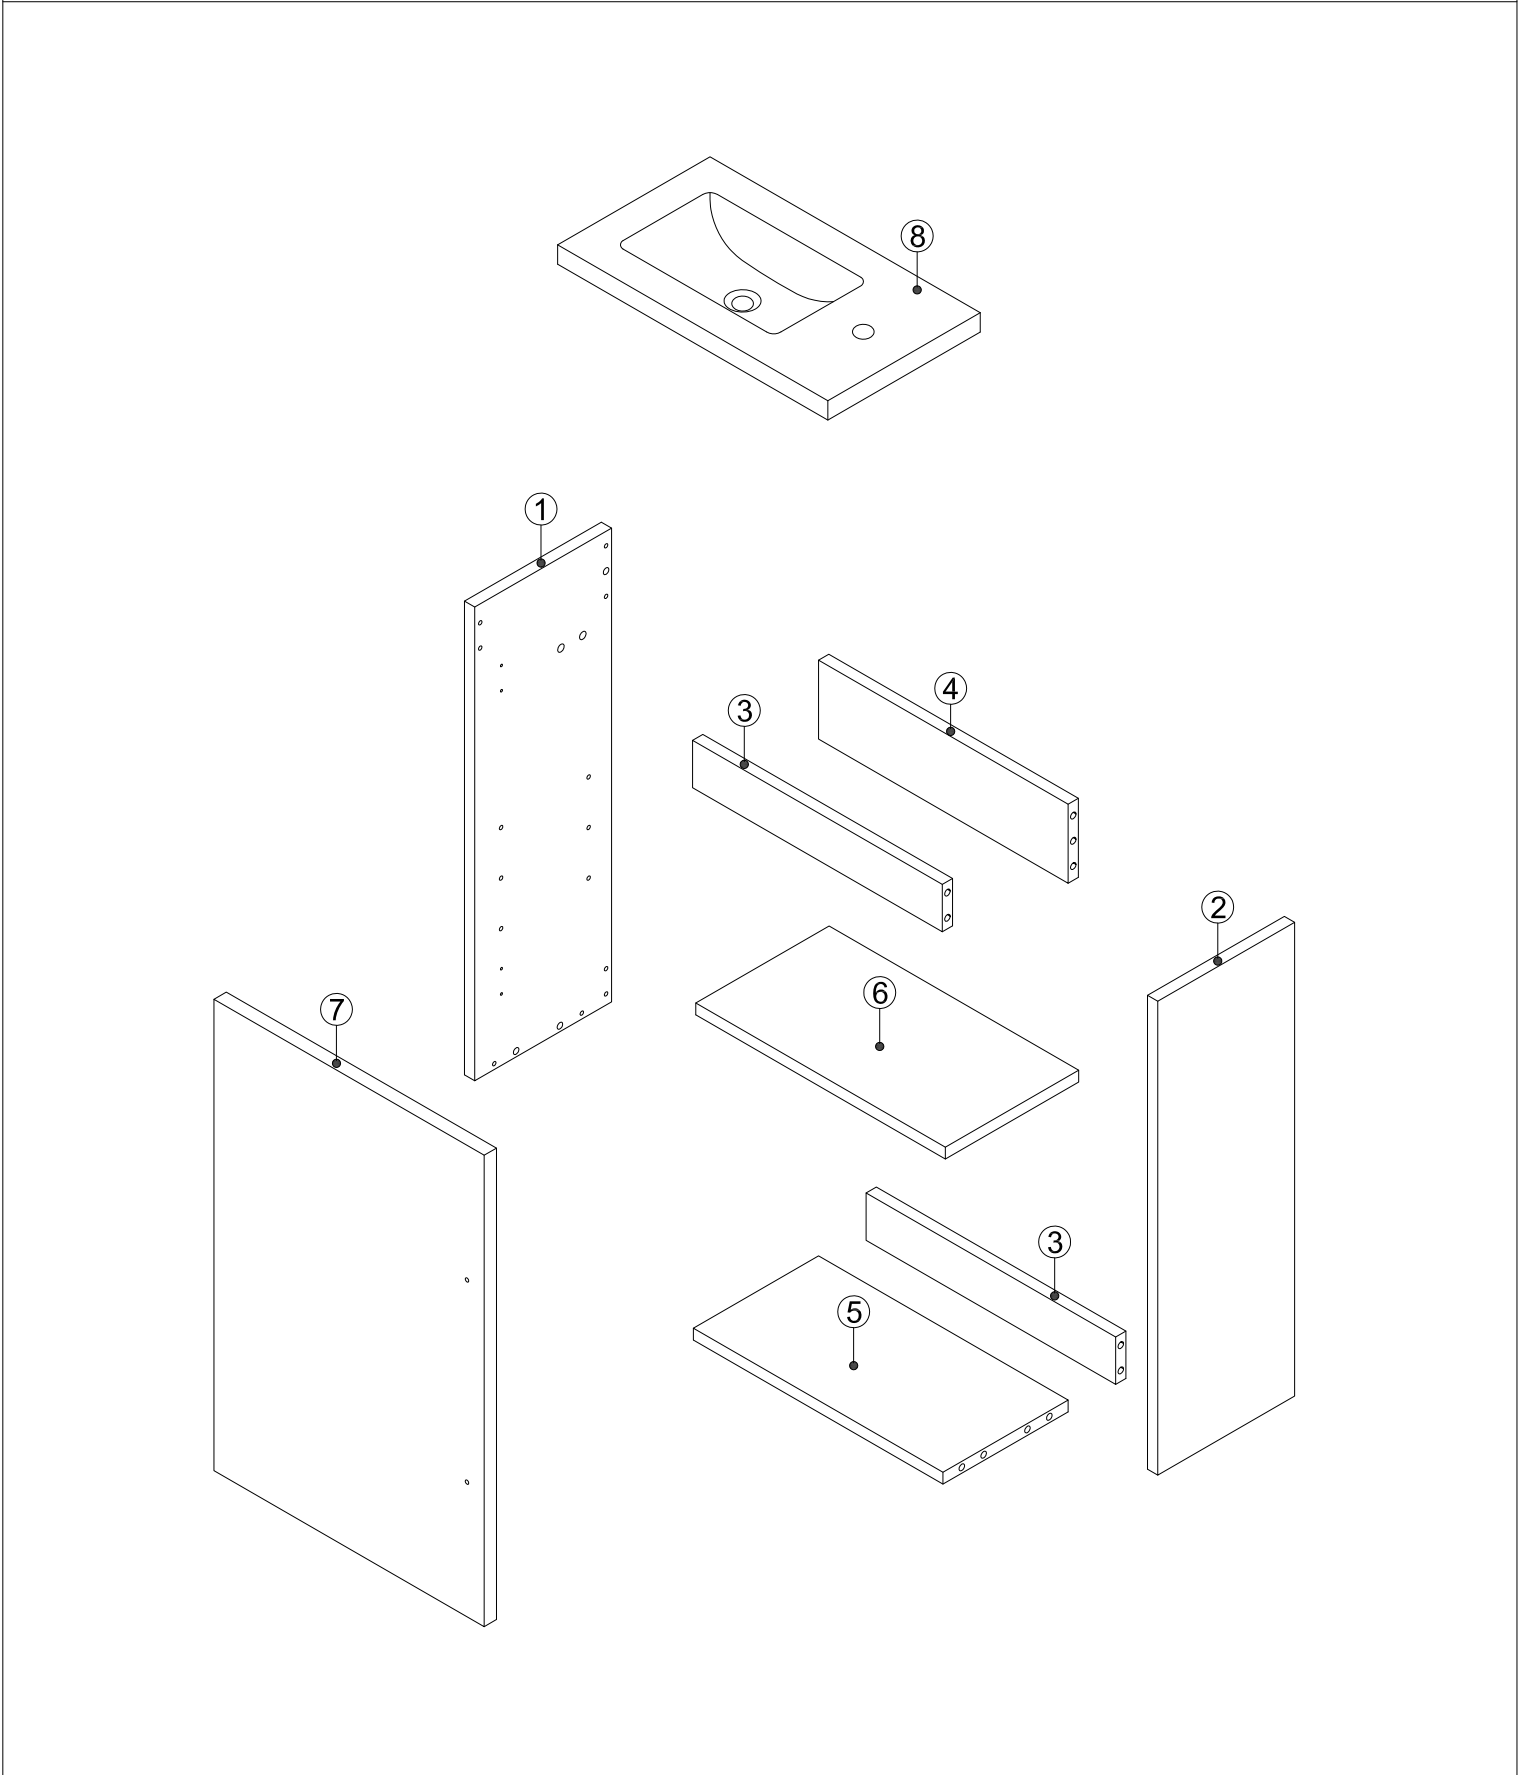

## Almeria kézmosó szekrény TELEPÍTÉSI ÚTMUTATÓ

WB00349  
WB00350

$\varnothing 4 \times 14 \text{mm}$  <b>H1x12</b>	 <b>H2x16</b>	$\varnothing 8 \times 30 \text{mm}$  <b>H3x6</b>	 <b>H4x16</b>	 <b>H5x16</b>	 <b>H6x4</b>	 <b>H7x8</b>	 <b>H8x2</b>
  <b>H9x1</b>	$\varnothing 4 \times 25 \text{mm}$  <b>H10x4</b>	 <b>H11x1</b>	 <b>H12x2</b>	$\varnothing 4 \times 22 \text{mm}$  <b>H13x2</b>	$\varnothing 4.2 \times 50 \text{mm}$  <b>H14x6</b>	 <b>H15x2</b>	$\varnothing 8 \times 40 \text{mm}$  <b>H16x6</b>

1

Ø8x30mm

H3x6

2

H2x16

H9x1

Ø4x25mm

H10x4

Ø4x50mm

H14x6

H15x2

Ø8x40mm

H16x6

8

9

\*Drying time