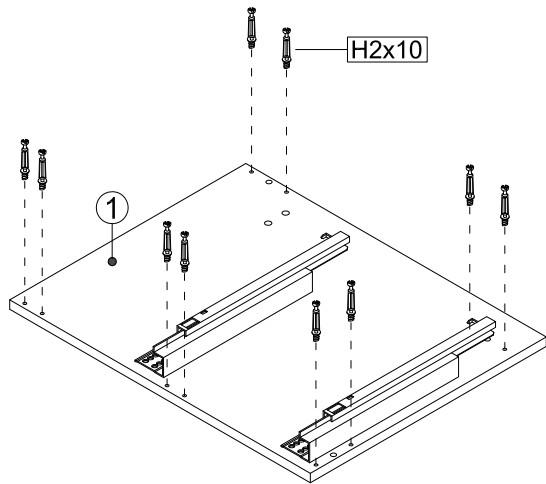

Wellis®

EN

Almeria 80 - sink cabinet with 2 drawers
INSTALLATION GUIDE

HU

Almeria 80 - 2 fiókos mosdószekrény
TELEPÍTÉSI ÚTMUTATÓ

$\varnothing 4 \times 14 \text{mm}$  H1x28	 H2x46	$\varnothing 8 \times 30 \text{mm}$  H3x18	 H4x46	 H5x46	$14''$  H6x2	 H7x1	$\varnothing 4 \times 25 \text{mm}$  H8x4
$\varnothing 4 \times 20 \text{mm}$  H9x4	 H10x2	 H11x4	$\varnothing 4 \times 22 \text{mm}$  H12x4	 H13x1	$\varnothing 4 \times 50 \text{mm}$  H14x6	 H15x2	$\varnothing 8 \times 40 \text{mm}$  H16x6

1

Ø8x30mm

H3x18

**2**

Ø4x14mm

H1x20

14"

H6x2

3

H2x46

4

5

6

7

Ø4x20mm

H9x4

8

Ø4x50mm

H14x6

H15x2

Ø8x40mm

H16x6

9

*Drying time