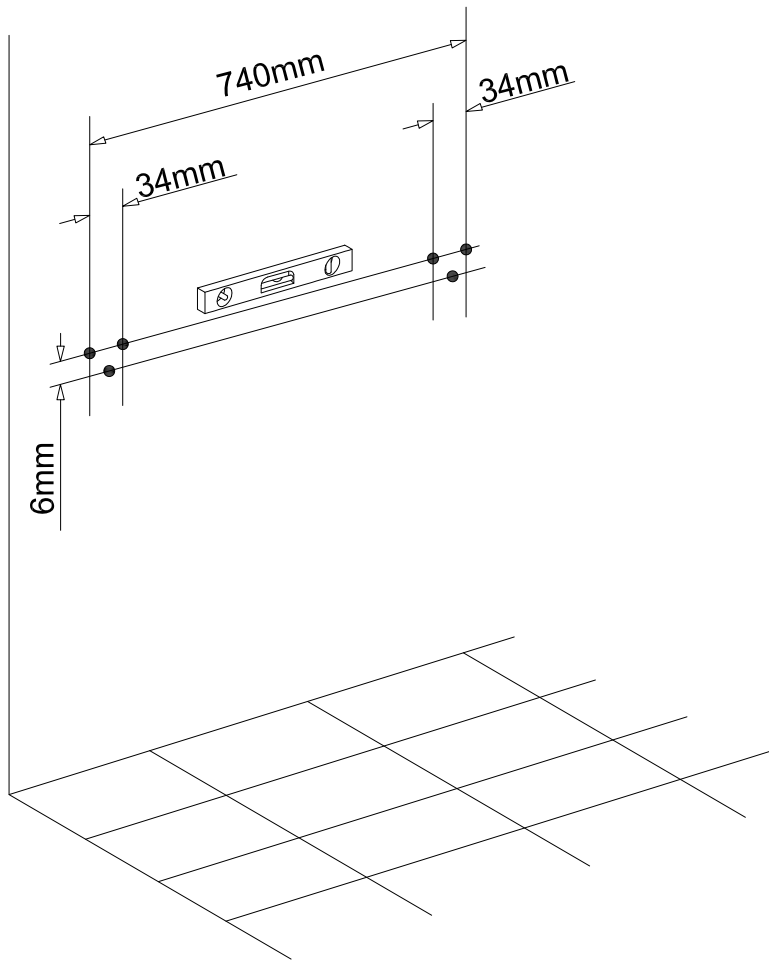

Wellis®

EN

Almeria 80 - sink cabinet with 2 drawers
INSTALLATION GUIDE

HU

Almeria 80 - 2 fiókos mosdószekrény
TELEPÍTÉSI ÚTMUTATÓ

$\varnothing 4 \times 14 \text{mm}$  H1x28	 H2x46	$\varnothing 8 \times 30 \text{mm}$  H3x18	 H4x46	 H5x46	$14''$  H6x2	 H7x1	$\varnothing 4 \times 25 \text{mm}$  H8x4
$\varnothing 4 \times 20 \text{mm}$  H9x4	 H10x2	 H11x4	$\varnothing 4 \times 22 \text{mm}$  H12x4	 H13x1	$\varnothing 4 \times 50 \text{mm}$  H14x6	 H15x2	$\varnothing 8 \times 40 \text{mm}$  H16x6

1

Ø8x30mm

H3x18

**2**

Ø4x14mm

H1x20

14"

H6x2

3

H2x46

4

5

6

7

Ø4x20mm

H9x4

8

Ø4x50mm

H14x6

H15x2

Ø8x40mm

H16x6

9

*Drying time