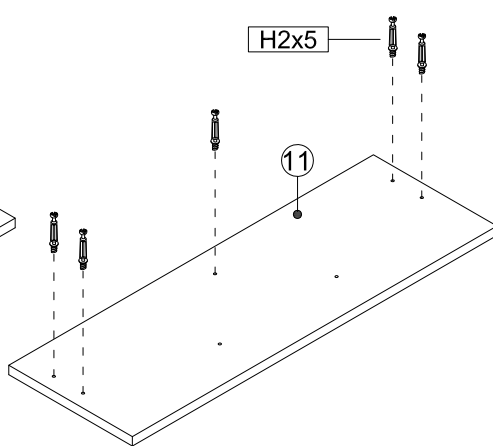

Wellis®

EN

Almeria 80 - sink cabinet with 2 drawers
INSTALLATION GUIDE

HU

Almeria 80 - 2 fiókos mosdószekrény
TELEPÍTÉSI ÚTMUTATÓ

$\varnothing 4 \times 14 \text{mm}$  H1x28	 H2x46	$\varnothing 8 \times 30 \text{mm}$  H3x18	 H4x46	 H5x46	$14''$  H6x2	 H7x1	$\varnothing 4 \times 25 \text{mm}$  H8x4
$\varnothing 4 \times 20 \text{mm}$  H9x4	 H10x2	 H11x4	$\varnothing 4 \times 22 \text{mm}$  H12x4	 H13x1	$\varnothing 4 \times 50 \text{mm}$  H14x6	 H15x2	$\varnothing 8 \times 40 \text{mm}$  H16x6

1

Ø8x30mm

H3x18

**2**

Ø4x14mm

H1x20

14"

H6x2

3

H2x46

4

5

6

7

Ø4x20mm

H9x4

8

Ø4x50mm

H14x6

H15x2

Ø8x40mm

H16x6

9

*Drying time