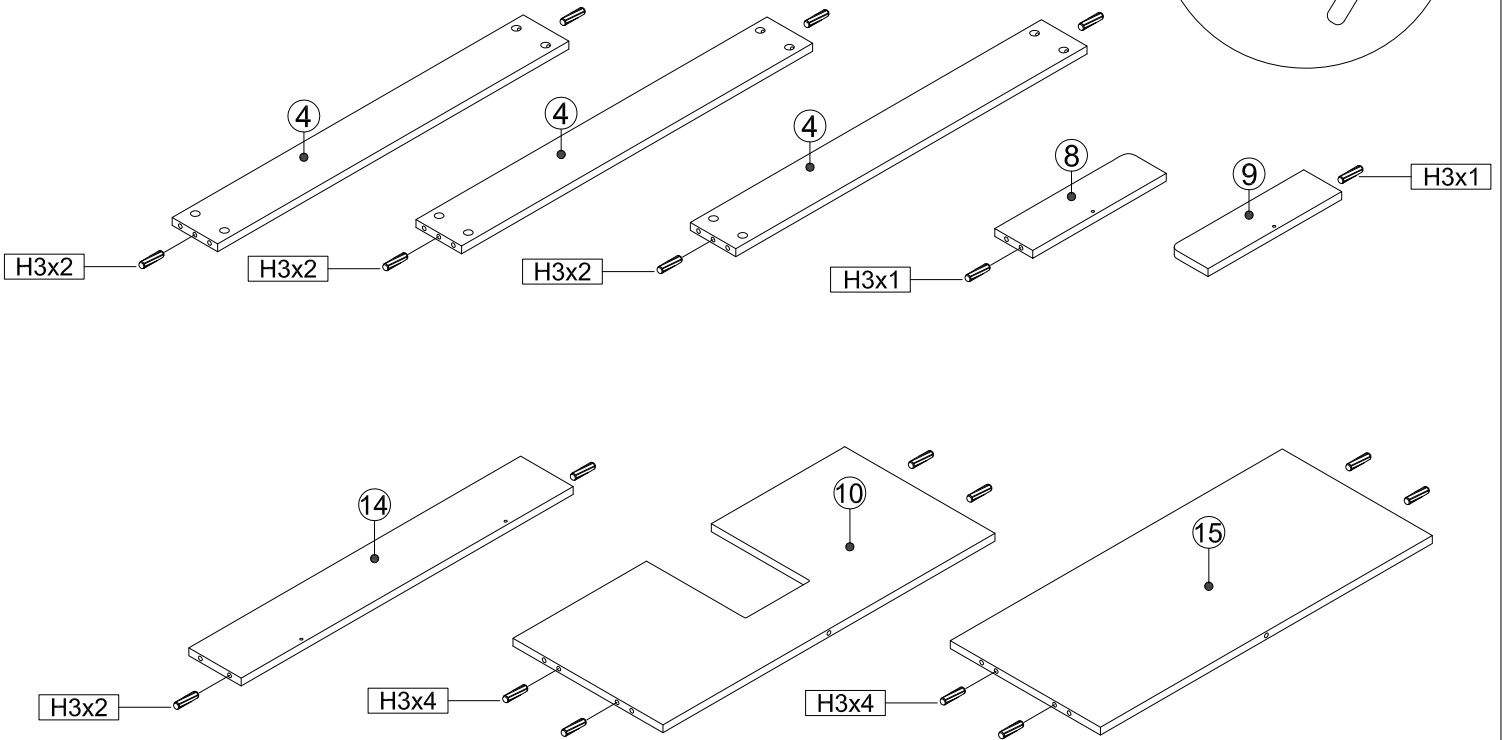

Wellis®

EN

Almeria 80 - sink cabinet with 2 drawers
INSTALLATION GUIDE

HU

Almeria 80 - 2 fiókos mosdószekrény
TELEPÍTÉSI ÚTMUTATÓ

$\varnothing 4 \times 14 \text{mm}$  H1x28	 H2x46	$\varnothing 8 \times 30 \text{mm}$  H3x18	 H4x46	 H5x46	$14''$  H6x2	 H7x1	$\varnothing 4 \times 25 \text{mm}$  H8x4
$\varnothing 4 \times 20 \text{mm}$  H9x4	 H10x2	 H11x4	$\varnothing 4 \times 22 \text{mm}$  H12x4	 H13x1	$\varnothing 4 \times 50 \text{mm}$  H14x6	 H15x2	$\varnothing 8 \times 40 \text{mm}$  H16x6

1

Ø8x30mm

H3x18

**2**

Ø4x14mm

H1x20

14"

H6x2

3

H2x46

4

5

6

7

Ø4x20mm

H9x4

8

Ø4x50mm

H14x6

H15x2

Ø8x40mm

H16x6

9

*Drying time