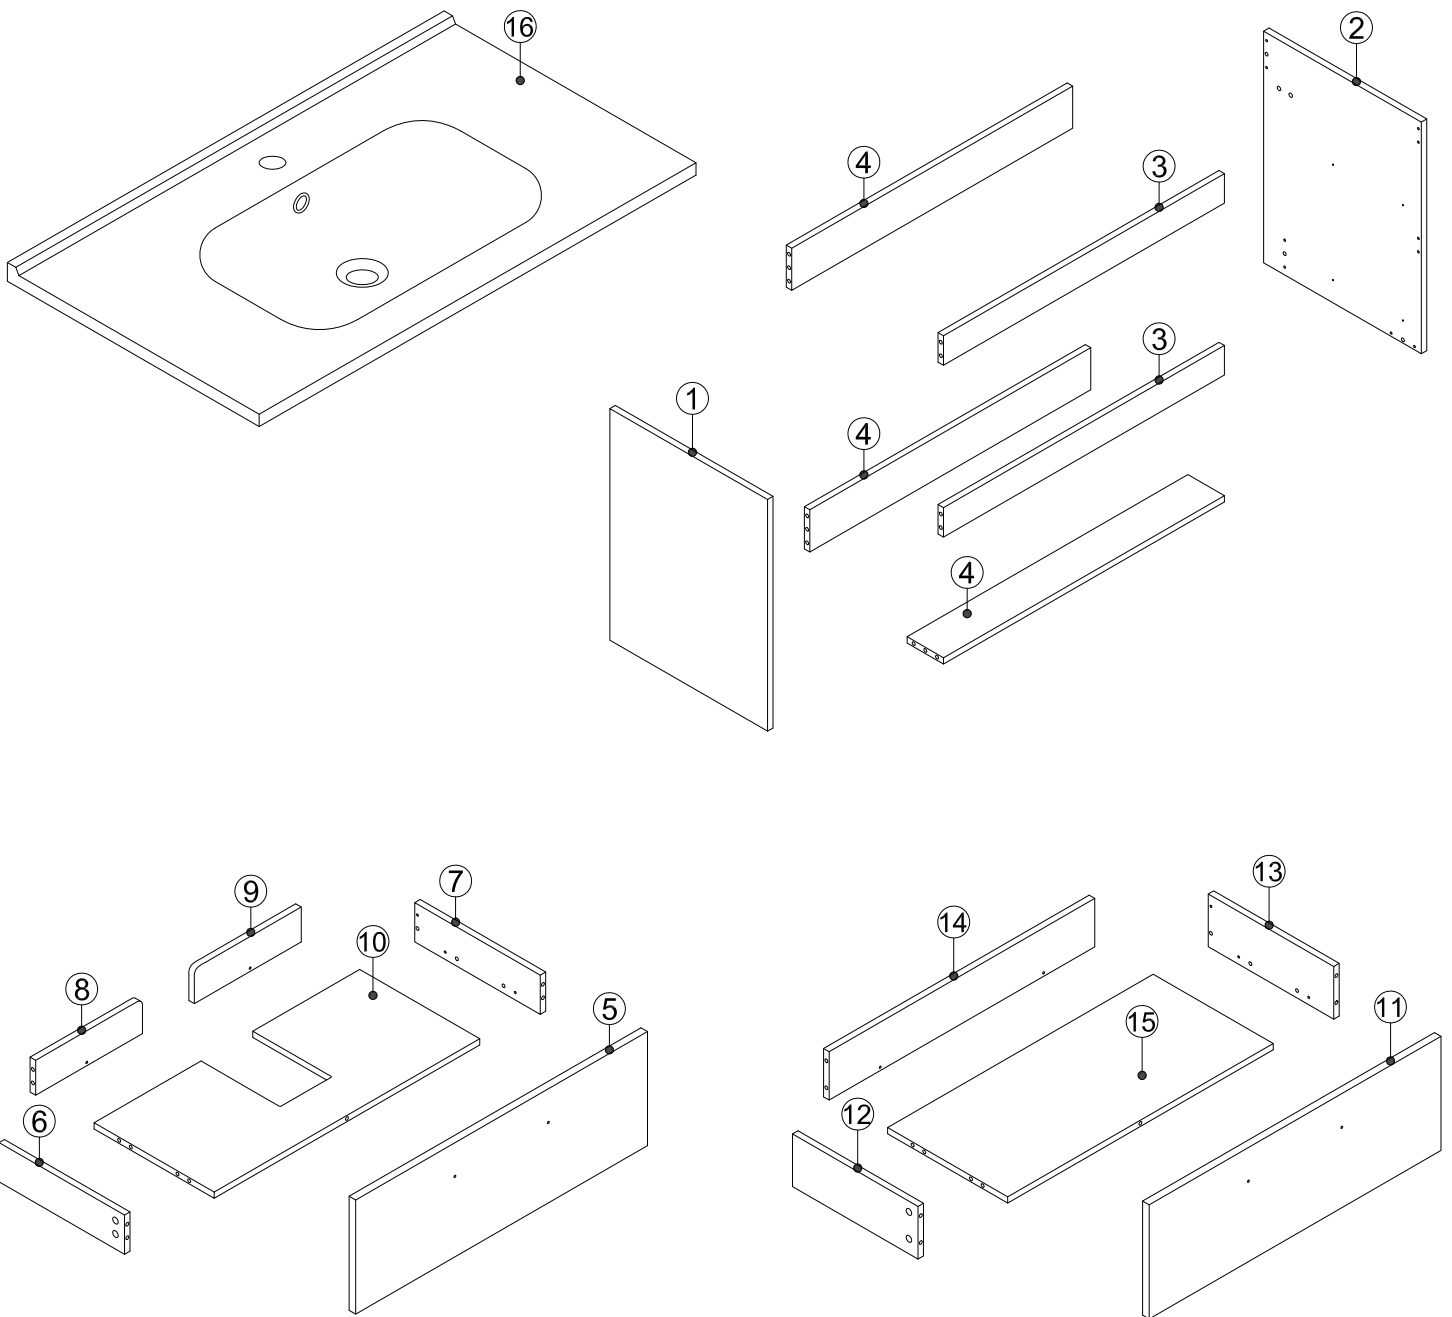

Wellis®

EN

Almeria 80 - sink cabinet with 2 drawers
INSTALLATION GUIDE

HU

Almeria 80 - 2 fiókos mosdószekrény
TELEPÍTÉSI ÚTMUTATÓ

$\varnothing 4 \times 14 \text{mm}$  H1x28	 H2x46	$\varnothing 8 \times 30 \text{mm}$  H3x18	 H4x46	 H5x46	$14''$  H6x2	 H7x1	$\varnothing 4 \times 25 \text{mm}$  H8x4
$\varnothing 4 \times 20 \text{mm}$  H9x4	 H10x2	 H11x4	$\varnothing 4 \times 22 \text{mm}$  H12x4	 H13x1	$\varnothing 4 \times 50 \text{mm}$  H14x6	 H15x2	$\varnothing 8 \times 40 \text{mm}$  H16x6

1

Ø8x30mm

H3x18

**2**

Ø4x14mm

H1x20

14"

H6x2

3

H2x46

4

5

6

7

Ø4x20mm

H9x4

8

Ø4x50mm

H14x6

H15x2

Ø8x40mm

H16x6

9

*Drying time