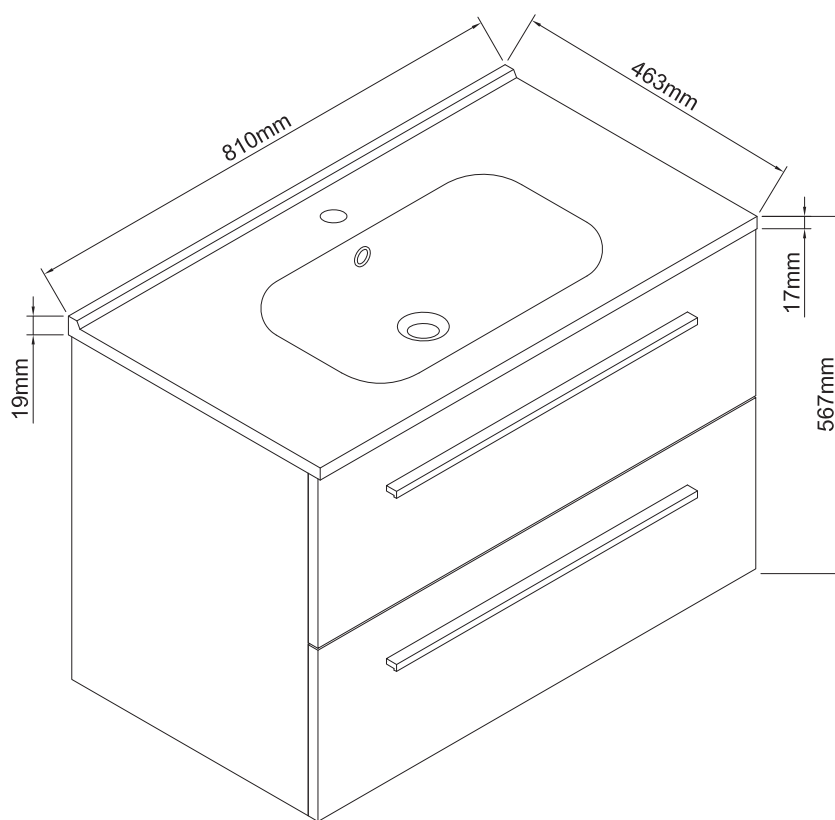

Wellis®

EN

Almeria 80 - sink cabinet with 2 drawers
INSTALLATION GUIDE

HU

Almeria 80 - 2 fiókos mosdószekrény
TELEPÍTÉSI ÚTMUTATÓ

$\varnothing 4 \times 14 \text{mm}$  H1x28	 H2x46	$\varnothing 8 \times 30 \text{mm}$  H3x18	 H4x46	 H5x46	$14''$  H6x2	 H7x1	$\varnothing 4 \times 25 \text{mm}$  H8x4
$\varnothing 4 \times 20 \text{mm}$  H9x4	 H10x2	 H11x4	$\varnothing 4 \times 22 \text{mm}$  H12x4	 H13x1	$\varnothing 4 \times 50 \text{mm}$  H14x6	 H15x2	$\varnothing 8 \times 40 \text{mm}$  H16x6

1

Ø8x30mm

H3x18

**2**

Ø4x14mm

H1x20

14"

H6x2