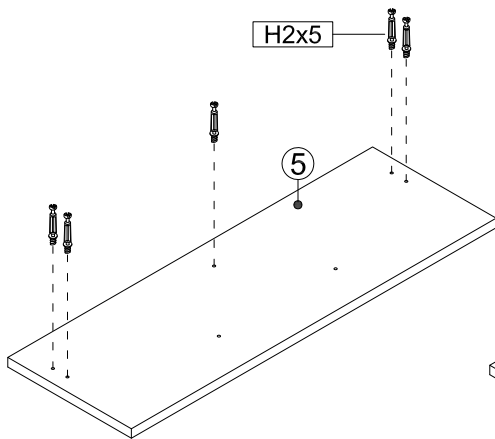

Wellis®

EN

Almeria 80 - sink cabinet with 2 drawers
INSTALLATION GUIDE

HU

Almeria 80 - 2 fiókos mosdószekrény
TELEPÍTÉSI ÚTMUTATÓ

$\varnothing 4 \times 14 \text{mm}$  H1x28	 H2x46	$\varnothing 8 \times 30 \text{mm}$  H3x18	 H4x46	 H5x46	$14''$  H6x2	 H7x1	$\varnothing 4 \times 25 \text{mm}$  H8x4
$\varnothing 4 \times 20 \text{mm}$  H9x4	 H10x2	 H11x4	$\varnothing 4 \times 22 \text{mm}$  H12x4	 H13x1	$\varnothing 4 \times 50 \text{mm}$  H14x6	 H15x2	$\varnothing 8 \times 40 \text{mm}$  H16x6

1

Ø8x30mm

H3x18

**2**

Ø4x14mm

H1x20

14"

H6x2

3

H2x46

4

5

6

7

Ø4x20mm

H9x4

8

Ø4x50mm

H14x6

H15x2

Ø8x40mm

H16x6

9

*Drying time