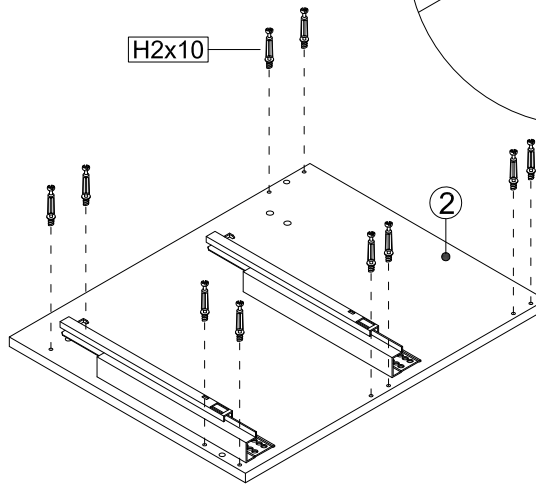

Wellis®

EN

Almeria 80 - sink cabinet with 2 drawers
INSTALLATION GUIDE

HU

Almeria 80 - 2 fiókos mosdószekrény
TELEPÍTÉSI ÚTMUTATÓ

$\varnothing 4 \times 14 \text{mm}$  H1x28	 H2x46	$\varnothing 8 \times 30 \text{mm}$  H3x18	 H4x46	 H5x46	$14''$  H6x2	 H7x1	$\varnothing 4 \times 25 \text{mm}$  H8x4
$\varnothing 4 \times 20 \text{mm}$  H9x4	 H10x2	 H11x4	$\varnothing 4 \times 22 \text{mm}$  H12x4	 H13x1	$\varnothing 4 \times 50 \text{mm}$  H14x6	 H15x2	$\varnothing 8 \times 40 \text{mm}$  H16x6

1

Ø8x30mm

H3x18

**2**

Ø4x14mm

H1x20

14"

H6x2

3

H2x46

4

5

6

7

Ø4x20mm

H9x4

8

Ø4x50mm

H14x6

H15x2

Ø8x40mm

H16x6

9

*Drying time