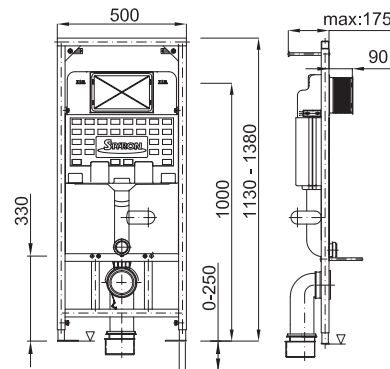

Termékjellemzők	
Kiszereles	1 db
Súly	13,295 kg
Méret	1150 x 520 x 170 mm
Szerelés magasság	1130 - 1380 mm
Öblítési beállítás	3/6-9 l

E-03 | 5 || 998607 || 374066 ||

- HU Egységcsomag: NIAGARA FIX WC tartály + fehér ovális nyomólap + fali WC csésze + WC ülőke
- GB NIAGARA FIX PACK (Pre-wall installation WC cistern) with white Flush plate + toilet seat
- SK Set NIAGARA Fix + biele tlačítko
- RO Ansamblu, NIAGARA fixă + clapeta albă
- HR Set NIAGARA Fix + bijelo tipkalo
- RU Инсталляционный пакет, "Ниагара Фикс" + белая клавиша

S-158-1

STY-745-1

STY-745-2

STY-757

CSA-01

CSA-03

STY-742 | 5 998607 374202

- HU** NIAGARA FIX PLUS, beépíthető WC tartály oldalfali rögzítéssel
- GB** NIAGARA FIX PLUS, Built-in toilet cistern with adjustable side console system
- SK** Podomietková WC nádržka NIAGARA FIX PLUS, s konštrukciou + kotvenie do stien z boku
- RO** Rezervor WC invizibil, NIAGARA FIX PLUS, rama metalică, fixare laterală
- HR** NIAGARA FIX PLUS ugr.vodokotlič bočno učvršćivanje
- RU** Скрытый бачок с металлической рамой для приклепления к боковым стенам „NIAGARA FIX PLUS”

Termékjellemzők	
Kiszerezés	1 db
Súly	14,320 kg
Méret	1150 x 520 x 170 mm
Szerelés magasság	1130-1380 mm
Öblítési beállítás	3 / 6-9 l

Termékjellemzők	
Kiszerezés	1 db
Súly	14,370 kg
Méret	1150 x 520 x 170 mm
Szerelés magasság	1130-1380 mm
Öblítési beállítás	3 / 6-9 l