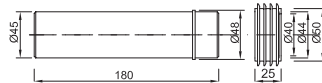

Kiszerezés	Súly	Méret
1 db	0,075 kg	-

STY-745-2 | 5 998607 374523

- HU WC bekötő egyenes, Ø90 mm-es szimeringgel
- GB Ø90 mm outlet straight wc connector kit
- SK Priama pripojovacia trubka pr.90 mm + gum. tesnenie v sete
- RO Țeavă dreaptă Ø90 mm pentru racordare vas WC + Etanșare cauciuc SET
- HR WC spojnica set Ø90 mm
- RU Насадка для спуска прямая, в комплекте, Ø90 мм