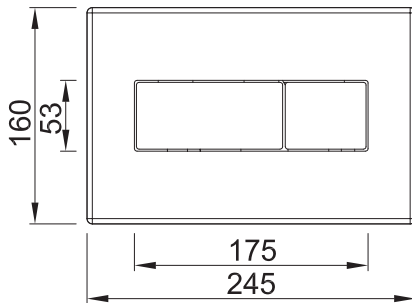

STY-800-4
krómozott, fényes keret, matt gombok
chrome covered polished frame and brushed button