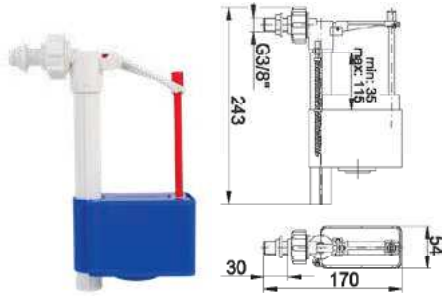

STY-701 |

- **HU** Töltőszelep WC tartályhoz, 3/8"-os műanyag menettel
- **GB** Filling valve with 3/8" plastic thread
- **SK** Napúšťací ventil k WC, bočný 3/8"
- **RO** Mecanism de încărcare cu racord plastic 3/8
- **HR** Dotočni ventil PP navoj
- **RU** Впускной механизм для бачка унитаза с пластмассовой резьбой

Kiszerezés	Súly	Méret
20 db	3,170 kg	390 x 385 x 305 mm

STY-701-R |

- **HU** Töltőszelep WC tartályhoz, 3/8"-os réz menettel
- **GB** Filling valve with 3/8" copper thread
- **SK** Napúšťací ventil k WC, 3/8" kovový závit
- **RO** Mecanism de încărcare cu racord alama 3/8
- **HR** Dotočni ventil MS navoj
- **RU** Впускной механизм для бачка унитаза с медной резьбой