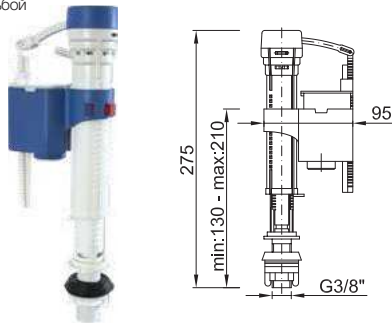

Kiszerezés	Súly	Méret
25 db	3,795 kg	390 x 185 x 120 mm

STY-703-J |

- HU** Töltőszelep javító készlet (STY-703, STY-704 típushoz)
GB Filling valve repair kit (for STY-703 and STY-704 type)
SK Náhradný diel k bočnému nap.ventilu (STY704-R, STY703-R, STY703-M) Chit reparačný
RO Mecanism de încercare (STY-704-R, 703-R, 703-M)
HR Rez.djelovi za dotočni ventil (STY-704-R, 703-R, 703-M)
RU Ремонтный комплект для впускных механизмов типа STY-704 и STY-704

Kiszerezés	Súly	Méret
1 db	0,016 kg	150 x 180 mm

STY-705-M |

- HU** Töltőszelep WC tartályhoz, alsó bekötéses 3/8" műanyag menettel
GB Bottom entry float valve with 3/8" plastic thread
SK Napúšťací ventil k WC nádržke, spodné pripojenie 3/8" plast.závit
RO Mecanism de încercare rezervor WC cu racord inferior din material plastic cu filet 3/8"
HR Dotočni ventil, donji priključak 3/8" PP navoj
RU Впускной механизм для бачка туалета с нижней подводкой 3/8", пластмассовой резьбой