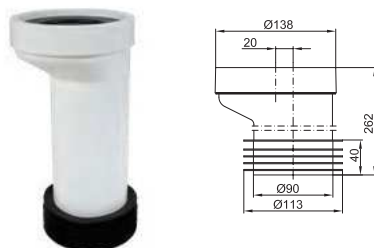

Kiszerezés	Súly	Méret
18 db	7,069 kg	790 x 395 x 305 mm

STY-530-E-H

- HU** WC bekötő, egyenes, hosszú
GB Straight WC connector (long)
SK WC manžeta přímá, dlouhá
RO Racord vas wc drept, lung
HR Priključak za odvod WC, duga
RU Насадка для туалета Ø110 мм, прямая, длинная

Kiszerezés	Súly	Méret
18 db	6,277 kg	790 x 395 x 305 mm

STY-530-20-H

- HU** WC bekötő, 20-mm-es eltolással, hosszú
GB Ø110 mm outlet, 20 mm offset WC connector with synthetic rubber, long
SK WC manžeta dlhá s 20 mm.excentr.
RO Legătură WC excentric 20 mm lung
HR Priključak za odvod WC, excentar 20 mm, duga
RU Насадка для туалета со смещением на 20 мм, Ø110 мм, длинная