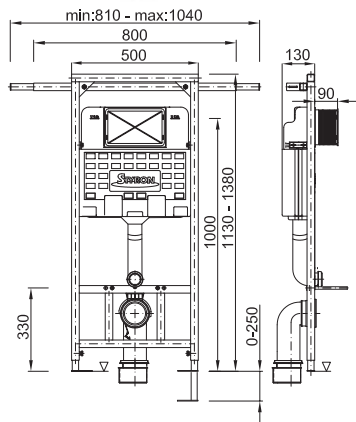

Terméklejelmzők

Kiszereles	1 db
Súly	7,797 kg
Méret	1000 x 470 x 170 mm
Szerelés magasság	1045 mm
Öblítési beállítás	3/6-9 l

E-01 | 5 998607 374127

HU Egységcsomag: NIAGARA WC tartály + fehér szögletes nyomólap + fali WC csésze + WC ülőke
GB NIAGARA Pack (Pre-wall installation WC cistern) with white flush plate (square design) + toilet seat
SK Set NIAGARA + biela tlačítka
RO Ansamblu, NIAGARA + clapeta albă
HR Set NIAGARA + bijelo tipkalo
RU Инсталляционный пакет, "Niagara" + белая клавиша.

Termékjellemzők	
Kiszereles	1 db
Súly	13,295 kg
Méret	1150 x 520 x 170 mm
Szerelés magasság	1130 - 1380 mm
Öblítési beállítás	3/6-9 l

E-03 | 5 || 998607 || 374066 ||

- HU Egységcsomag: NIAGARA FIX WC tartály + fehér ovális nyomólap + fali WC csésze + WC ülőke
- GB NIAGARA FIX PACK (Pre-wall installation WC cistern) with white Flush plate + toilet seat
- SK Set NIAGARA Fix + biele tlačítko
- RO Ansamblu, NIAGARA fixă + clapeta albă
- HR Set NIAGARA Fix + bijelo tipkalo
- RU Инсталляционный пакет, "Ниагара Фикс" + белая клавиша

S-158-1

STY-745-1

STY-745-2

STY-757

CSA-01

CSA-03

STY-742 | 5 998607 374202

- HU** NIAGARA FIX PLUS, beépíthető WC tartály oldalfali rögzítéssel
- GB** NIAGARA FIX PLUS, Built-in toilet cistern with adjustable side console system
- SK** Podomietková WC nádržka NIAGARA FIX PLUS, s konštrukciou + kotvenie do stien z boku
- RO** Rezervor WC invizibil, NIAGARA FIX PLUS, rama metalică, fixare laterală
- HR** NIAGARA FIX PLUS ugr.vodokotlič bočno učvršćivanje
- RU** Скрытый бачок с металлической рамой для приклепления к боковым стенам „NIAGARA FIX PLUS”

Termékjellemzők	
Kiszerezés	1 db
Súly	14,320 kg
Méret	1150 x 520 x 170 mm
Szerelés magasság	1130-1380 mm
Öblítési beállítás	3 / 6-9 l

Termékjellemzők	
Kiszerezés	1 db
Súly	14,370 kg
Méret	1150 x 520 x 170 mm
Szerelés magasság	1130-1380 mm
Öblítési beállítás	3 / 6-9 l