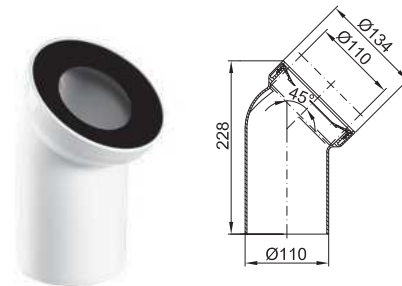

Kiszerezés	Súly	Méret
20 db	6,265 kg	700 x 360 x 270 mm

STY-530-E-G |

- HU** WC bekötő, egyenes, fehér, gumi
- GB** Straight synthetic rubber WC connector
- SK** WC manžeta rovná, bílá, gumová
- RO** Racord vas WC drept, alb, cu cauciuc sintetic
- HR** Manžeta za WC gumena, bijeli
- RU** Манжета для туалета

Kiszerezés	Súly	Méret
24 db	5,856 kg	300 x 400 x 400 mm

STY-530-20-G |

- HU** WC lefolyó csatlakozó 20 mm-es eltolással, gumi, Ø110 mm
- GB** 20 mm offset synthetic rubber WC connector, Ø110 mm outlet
- SK** WC manžeta 110 mm, gum.s 20 mm excentr.
- RO** Racord vas WC excentric 20 mm, cauciuc, Ø110 mm
- HR** Manžeta za WC školjku, excentar 20 mm, Ø110 mm
- RU** Манжета для спуска туалета со смещением на 20 мм, Ø110 мм

Kiszerezés	Súly	Méret
24 db	6,000 kg	300 x 400 x 400 mm

STY-530-22°

- HU** WC bekötő, 22°-os dőlésszögű
GB 22° angle elbow WC connector
SK WC manžeta s 22° sklonom
RO Cot de racordare vas WC la 22°
HR Priključak za odvod WC 22°
RU Колено с уклоном 22°

Kiszerezés	Súly	Méret
1 db	0,229 kg	250 x 350 mm

STY-530-45°

- HU** WC bekötő, 45°-os dőlésszögű
GB 45° angle elbow WC connector
SK WC manžeta s 45° sklonom
RO Cot de racordare vas WC la 45°
HR Priključak za odvod WC 45°
RU Колено с уклоном 45°