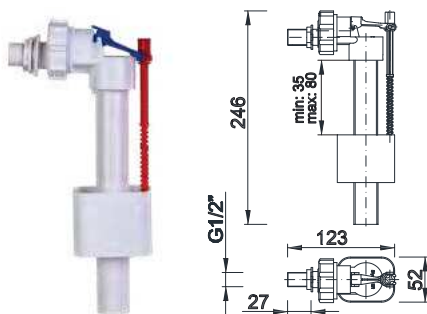

Kiszerezés	Súly	Méret
25 db	3,395 kg	390 x 385 x 305 mm

STY-712-R |

- **HU** Töltőszelep WC tartályhoz, 1/2"-os réz menettel, univerzális
- **GB** Filling valve with 1/2" copper thread connection
- **SK** Napúšťací ventil k WC, bočný kov. dlhý závit 1/2"
- **RO** Mecanism de încărcare WC cu racord din alamă lungă
- **HR** 1/2" Dotočni ventil MS duži univerzalni
- **RU** Впускной механизм для бачка унитаза с медной резьбой, универсальный