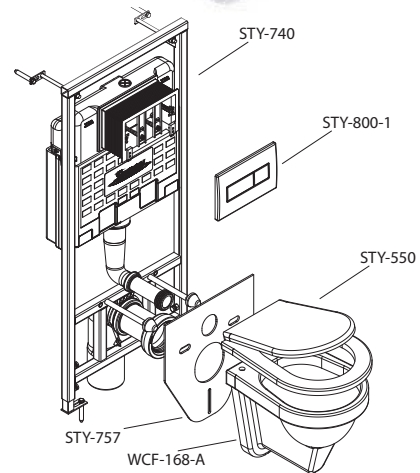

S-158-2

STY-745-1

STY-745-2

STY-757

CSA-03

CSA-01

STY-740 | 5 || 998607 || 374004 ||

- HU NIAGARA fix, falon belüli WC tartály, térvázás
- GB NIAGARA fix, built-in toilet cistern with built-in metal frame
- SK Podomietková WC nádržka NIAGARA FIX se samonosnou konštrukciou
- RO Rezervor WC NIAGARA FIX cu ramă metalică cu montare în perete
- HR NIAGARA FIX ugradbeni vodokotlić sa met.konstrukcijom
- RU Скрытый бачок с металлической рамой „NIAGARA FIX”

Termékjellemzők	
Kiszereles	1 db
Súly	13,295 kg
Méret	1150 x 520 x 170 mm
Szerelés magasság	1130 - 1380 mm
Öblítési beállítás	3/6-9 l

E-03 | 5 || 998607 || 374066 ||

- HU Egységcsomag: NIAGARA FIX WC tartály + fehér ovális nyomólap + fali WC csésze + WC ülőke
- GB NIAGARA FIX PACK (Pre-wall installation WC cistern) with white Flush plate + toilet seat
- SK Set NIAGARA Fix + biele tlačítko
- RO Ansamblu, NIAGARA fixă + clapeta albă
- HR Set NIAGARA Fix + bijelo tipkalo
- RU Инсталляционный пакет, "Ниагара Фикс" + белая клавиша