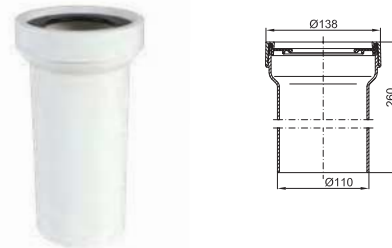

Kiszerezés	Súly	Méret
1 db	0,225 kg	250 x 350 mm

STY-530-90-EH

- HU** WC bekötő, egyenes, hosszú, Ø90 mm-es
GB Straight WC connector with synthetic rubber
SK WC manžeta pr.90 mm rovná, dlhá
RO Racord vas WC Ø90 mm, drept, lung
HR Priključak za odvod WC Ø90
RU Насадка для туалета Ø90 мм, прямая, длинная

Kiszerezés	Súly	Méret
18 db	7,069 kg	790 x 395 x 305 mm

STY-530-E-H

- HU** WC bekötő, egyenes, hosszú
GB Straight WC connector (long)
SK WC manžeta přímá, dlouhá
RO Racord vas wc drept, lung
HR Priključak za odvod WC, duga
RU Насадка для туалета Ø110 мм, прямая, длинная