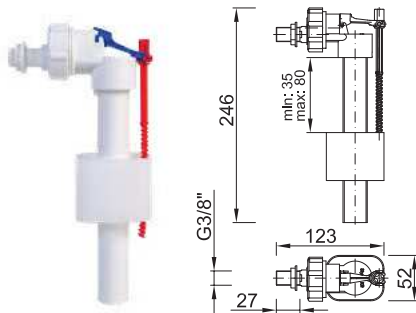

Kiszerezés	Súly	Méret
25 db	3,395 kg	390 x 385 x 305 mm

STY-703-R |

- **HU** Töltőszelep WC tartályhoz, 3/8"-os réz menettel, univerzális
- **GB** Filling valve with 3/8" copper thread connection
- **SK** Napúšťací ventil k WC, bočný kov. dlhý závit 3/8"
- **RO** Mecanism de încărcare WC cu racord din alamă lungă
- **HR** 3/8" dotočni ventil MS duži univerzalni
- **RU** Впускной механизм для бачка унитаза с медной резьбой, универсальный