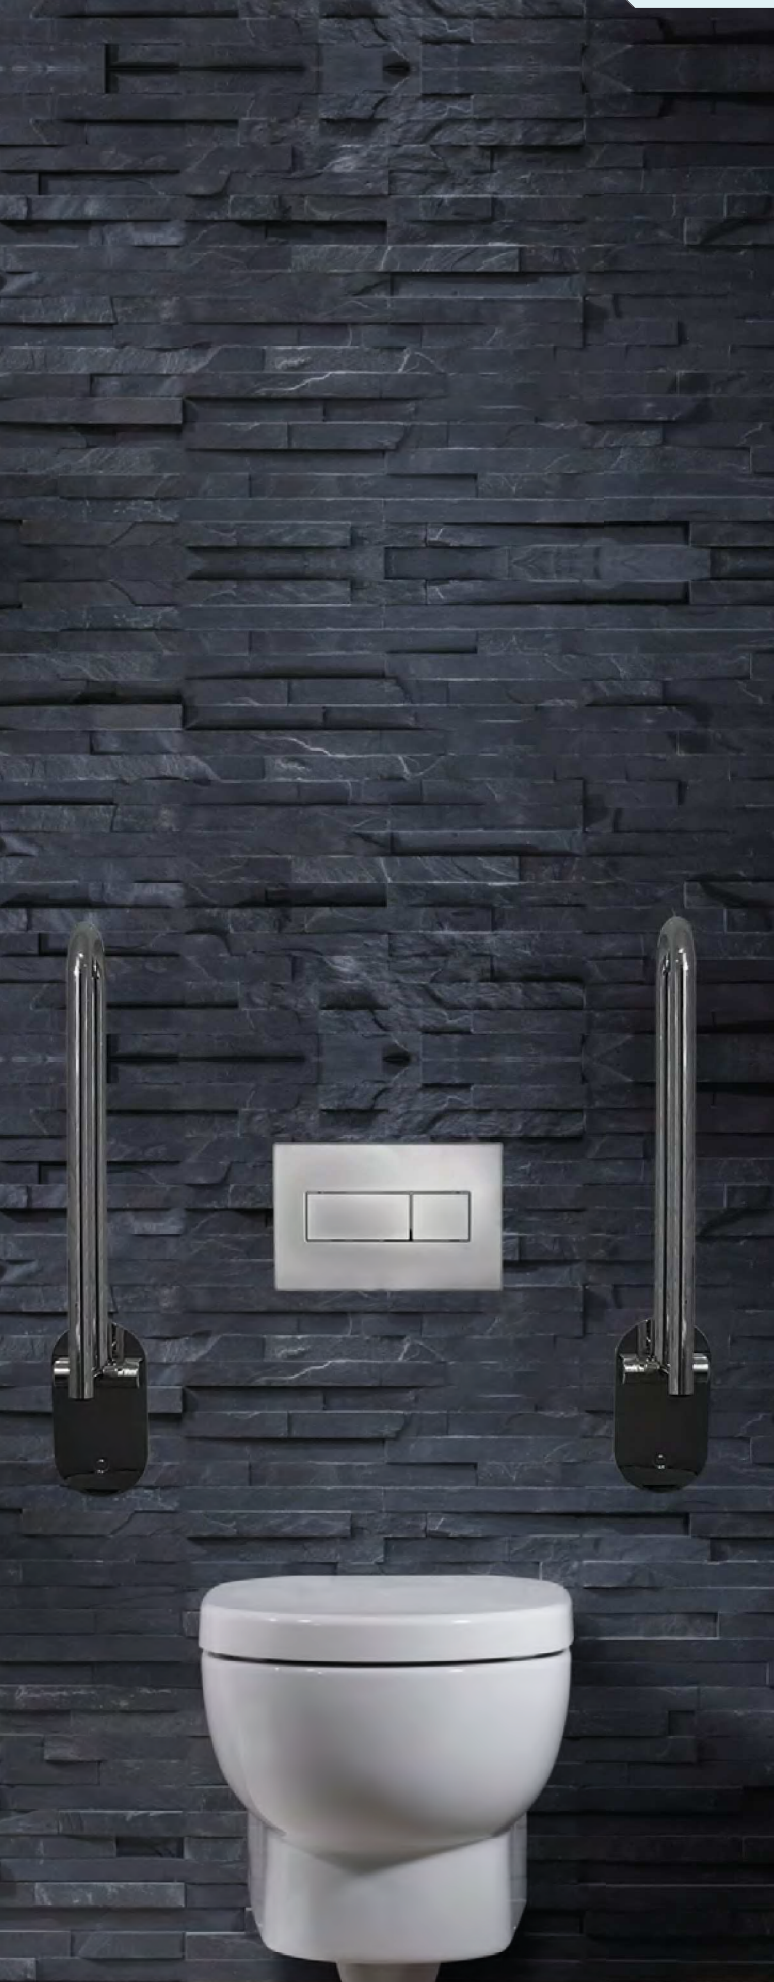

STY-740-MK | 5 998607 374035

1. HU NIAGARA beépíthető WC tartály, mozgássérült kerettel
   GB NIAGARA built-in WC cistern with built-in metal frame for disabled people
   SK NIAGARA, podmietskové teleso pre telesne postihnutých
   RO Rezervor WC NIAGARA pentru persoane cu dizabilități cu montare în perete
   HR NIAGARA ugradbeni vodokotlić s pomičnim nosačem
   RU Скрытый бачок „NIAGARA” с рамой для людей ограниченных в движение

Termékjellemzők

Kiszerezés	1 db
Súly	22,799 kg
Kiszerezés mérete	-
Szerelés magasság	1130-1380 mm
Öblítési beállítás	3 / 6-9 l