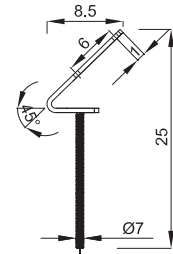

Termékjellemzők	
Kiszerezés	1 db
Súly	14,320 kg
Méret	1150 x 520 x 170 mm
Szerelés magasság	1130-1380 mm
Öblítési beállítás	3 / 6-9 l

Termékjellemzők	
Kiszerezés	1 db
Súly	14,370 kg
Méret	1150 x 520 x 170 mm
Szerelés magasság	1130-1380 mm
Öblítési beállítás	3 / 6-9 l

Termékjellemzők

Kiszerezés	1 db
Súly	22,799 kg
Kiszerezés mérete	-
Szerelés magasság	1130-1380 mm
Öblítési beállítás	3 / 6-9 l

STY-758

STY-748 | 5 998607 374806

- HU NIAGARA Beépíthető WC-hez láb szett (2db)
- GB Additional legs for NIAGARA built-in toilet cistern
- SK SET nožičiek k závesnému WC (2ks)
- RO Set suport (2buc.) WC NIAGARA înzidibil
- HR Nogari za ugr.vodokotlič 2 kom.
- RU Ноги для бачка „NIAGARA“ (2 шт.)

Kiszerezés	Súly	Méret
1 db	1,776 kg	-

STY-747 | 5 998607 374707

- HU NIAGARA beépíthető WC tartályhoz 45°-os rögzítő (2 db)
- GB 45° clamping for NIAGARA built-in toilet cistern frame
- SK Upevňovacie elementy k WC nádržke 45st. (2ks)
- RO Cleme fixare la 45 gr. pentru rezervor WC cu montare în perete (2 buc.)
- HR NIAGARA ugr.vodokotlič osigurači 45°
- RU Кронштейны закрепления в угол для бачка „NIAGARA“ (2 шт.)

Kiszerezés	Súly	Méret
1 db	1,351 kg	-

STY-745-1 | 5 998607 374516

- HU WC bekötő egyenes, Ø45 mm-es, gumi szimeringgel
- GB Ø45 mm inlet straight wc connector kit
- SK Pr.45 mm pripojovací trubka + gumové tesnenie v sete
- RO Țeavă Ø45 mm pentru racordare vas WC + Set de etanșare cauciuc
- HR WC spojnica Ø45 mm gumeni smering
- RU Водосливная труба Ø45 мм, с резиновой прокладкой