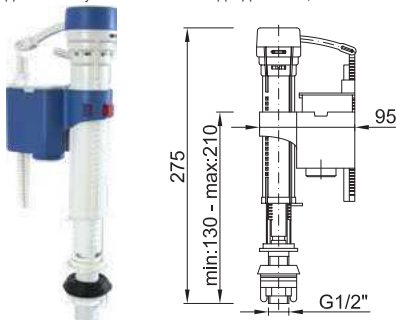

Kiszerezés	Súly	Méret
20 db	4,540 kg	620 x 315 x 255 mm

STY-705-R |

- HU** Töltőszelep WC tartályhoz, alsó bekötéses 3/8" réz menettel
GB Bottom entry float valve with 3/8" copper thread
SK Napúšťací ventil k WC nádržke, spodné pripojenie 3/8" kov.závit
RO Mecanism de încercare rezervor WC cu racord inferior din alamă cu filet 3/8"
HR Dotočni ventil, donji priključak 3/8" MS navoj
RU Впускной механизм для бачка туалета с нижней подводкой 3/8", медной резьбой

Kiszerezés	Súly	Méret
20 db	5,160 kg	620 x 315 x 255 mm

STY-706-M |

- HU** Töltőszelep WC tartályhoz, alsó bekötéses 1/2" műanyag menettel
GB Bottom entry float valve with 1/2" plastic thread
SK Napúšťací ventil k WC nádržke, spodné pripojenie 1/2" plast.závit
RO Mecanism de încercare rezervor WC cu racord inferior din material plastic cu filet 1/2"
HR Dotočni ventil, donji priključak 1/2" PP navoj
RU Впускной механизм для бачка туалета с нижней подводкой 1/2", пластмассовой резьбой