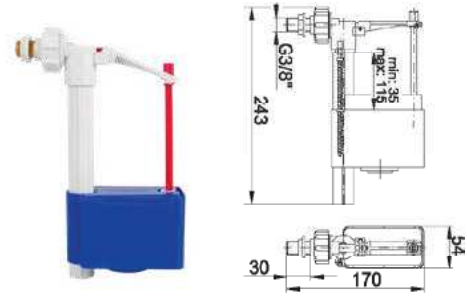

Kiszerezés	Súly	Méret
20 db	3,530 kg	390 x 385 x 305 mm

STY-703-M |

- **HU** Töltőszelep WC tartályhoz, 3/8"-os műanyag menettel, univerzális + 1/2"-os átalakítóval
- **GB** Filling valve with 3/8" plastic thread + 1/2" converter for thread
- **SK** Napúšťací univerzální ventil k WC, bočný 3/8" + redukcia 1/2"
- **RO** Mecanism de încărcare universal cu racord plastic
- **HR** 3/8" dotočni ventil PP univerzalni
- **RU** Впускной механизм для бачка унитаза с пластмассовой резьбой, универсальный