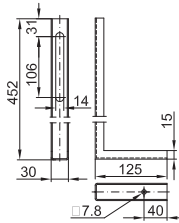

Termékjellemzők	
Kiszerezés	1 db
Súly	14,320 kg
Méret	1150 x 520 x 170 mm
Szerelés magasság	1130-1380 mm
Öblítési beállítás	3 / 6-9 l

Termékjellemzők	
Kiszerezés	1 db
Súly	14,370 kg
Méret	1150 x 520 x 170 mm
Szerelés magasság	1130-1380 mm
Öblítési beállítás	3 / 6-9 l

Termékjellemzők

Kiszerezés	1 db
Súly	22,799 kg
Kiszerezés mérete	-
Szerelés magasság	1130-1380 mm
Öblítési beállítás	3 / 6-9 l

STY-758

STY-748 | 5 998607 374806

- HU NIAGARA Beépíthető WC-hez láb szett (2db)
- GB Additional legs for NIAGARA built-in toilet cistern
- SK SET nožičiek k závesnému WC (2ks)
- RO Set suport (2buc.) WC NIAGARA înzidibil
- HR Nogari za ugr.vodokotlič 2 kom.
- RU Ноги для бачка „NIAGARA“ (2 шт.)

Kiszerezés	Súly	Méret
1 db	1,776 kg	-

STY-747 | 5 998607 374707

- HU NIAGARA beépíthető WC tartályhoz 45°-os rögzítő (2 db)
- GB 45° clamping for NIAGARA built-in toilet cistern frame
- SK Upevňovacie elementy k WC nádržke 45st. (2ks)
- RO Cleme fixare la 45 gr. pentru rezervor WC cu montare în perete (2 buc.)
- HR NIAGARA ugr.vodokotlič osigurači 45°
- RU Кронштейны закрепления в угол для бачка „NIAGARA“ (2 шт.)

Kiszerezés	Súly	Méret
1 db	1,351 kg	-

STY-745-1 | 5 998607 374516

- HU WC bekötő egyenes, Ø45 mm-es, gumi szimeringgel
- GB Ø45 mm inlet straight wc connector kit
- SK Pr.45 mm pripojovací trubka + gumové tesnenie v sete
- RO Țeavă Ø45 mm pentru racordare vas WC + Set de etanșare cauciuc
- HR WC spojnica Ø45 mm gumeni smering
- RU Водосливная труба Ø45 мм, с резиновой прокладкой