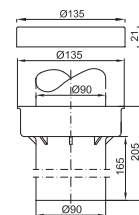

Kiszerezés	Súly	Méret
1 db	1,776 kg	-

STY-747 | 5 998607 374707

- HU NIAGARA beépíthető WC tartályhoz 45°-os rögzítő (2 db)
- GB 45° clamping for NIAGARA built-in toilet cistern frame
- SK Upevňovacie elementy k WC nádržke 45st. (2ks)
- RO Cleme fixare la 45 gr. pentru rezervor WC cu montare în perete (2 buc.)
- HR NIAGARA ugr.vodokotlič osigurači 45°
- RU Кронштейны закрепления в угол для бачка „NIAGARA“ (2 шт.)

Kiszerezés	Súly	Méret
1 db	1,351 kg	-

STY-745-1 | 5 998607 374516

- HU WC bekötő egyenes, Ø45 mm-es, gumi szimeringgel
- GB Ø45 mm inlet straight wc connector kit
- SK Pr.45 mm pripojovací trubka + gumové tesnenie v sete
- RO Țeavă Ø45 mm pentru racordare vas WC + Set de etanșare cauciuc
- HR WC spojnica Ø45 mm gumeni smering
- RU Водосливная труба Ø45 мм, с резиновой прокладкой

Kiszerezés	Súly	Méret
1 db	0,075 kg	-

STY-745-2 | 5 998607 374523

- HU WC bekötő egyenes, Ø90 mm-es szimeringgel
- GB Ø90 mm outlet straight wc connector kit
- SK Priama pripojovacia trubka pr.90 mm + gum. tesnenie v sete
- RO Țeavă dreaptă Ø90 mm pentru racordare vas WC + Etanșare cauciuc SET
- HR WC spojnica set Ø90 mm
- RU Насадка для спуска прямая, в комплекте, Ø90 мм

Kiszerezés	Súly	Méret
1 db	0,304 kg	250 x 400 mm

STY-745-3 | 5 998607 374530

- HU WC bekötő excenteres, Ø90/110 mm
- GB Waste reduction connector Ø90/110 mm kit
- SK Excentrický nádštavec na WC manžetu pr.90/110 mm + tesnenie
- RO Racord excentric / țeavă racordare vas WC Ø90/110 mm + Inel de etanșare cu buză + Inel exterior SET
- HR WC spojnica excentar set Ø90/100 mm
- RU Насадка для спуска эксцентрическая, в комплекте, Ø90/110 мм