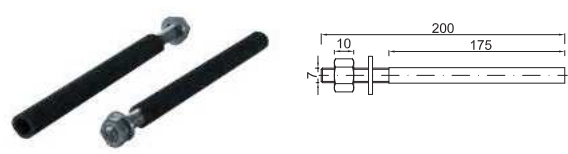

Kiszérlés	Súly	Méret
2 db	0,325 kg	220 x 50 mm

STY-724 | 5 998607 307248

- HU WC öblítőszelvény NIAGARA WC tartályhoz
- GB Flushing valve for NIAGARA Built-in WC cistern
- SK WC vypúšťací ventil k podomietkovej nádržke NIAGARA
- RO Mecanism descărcare pentru NIAGARA
- HR Odjeljni ventil za NIAGARA
- RU Пром. вент. туалета к “Ниагаре”