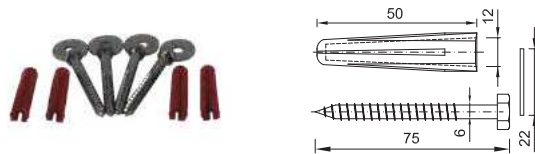

Kiszérlés	Súly	Méret
4 db	0,122 kg	100 x 90 mm

CSA-03 | 5 998607 373250

- HU Csavar készlet NIAGARA WC tartályhoz, M12
- GB Set of screws (M12) for NIAGARA built-in WC cistern
- SK SET upevňovací k podomietkovému telesu NIAGARA
- RO Set șurub pt. STY-741
- HR Set vijaka za montažu
- RU Комплект крепления для „NIAGARA”