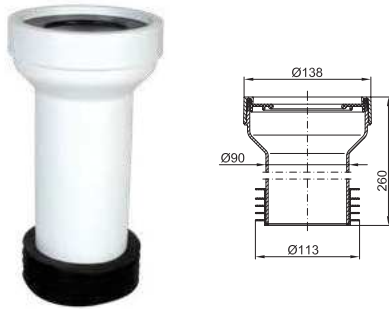

Kiszerezés	Súly	Méret
24 db	6,000 kg	300 x 400 x 400 mm

STY-530-22°

- HU** WC bekötő, 22°-os dőlésszögű
GB 22° angle elbow WC connector
SK WC manžeta s 22° sklonom
RO Cot de racordare vas WC la 22°
HR Priključak za odvod WC 22°
RU Колено с уклоном 22°

Kiszerezés	Súly	Méret
1 db	0,229 kg	250 x 350 mm

STY-530-45°

- HU** WC bekötő, 45°-os dőlésszögű
GB 45° angle elbow WC connector
SK WC manžeta s 45° sklonom
RO Cot de racordare vas WC la 45°
HR Priključak za odvod WC 45°
RU Колено с уклоном 45°

Kiszerezés	Súly	Méret
1 db	0,225 kg	250 x 350 mm

STY-530-90-EH

- HU** WC bekötő, egyenes, hosszú, Ø90 mm-es
GB Straight WC connector with synthetic rubber
SK WC manžeta pr.90 mm rovná, dlhá
RO Racord vas WC Ø90 mm, drept, lung
HR Priključak za odvod WC Ø90
RU Насадка для туалета Ø90 мм, прямая, длинная