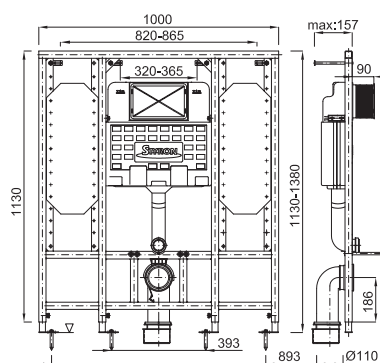

Termékjellemzők	
Kiszereles	1 db
Súly	13,295 kg
Méret	1150 x 520 x 170 mm
Szerelés magasság	1130 - 1380 mm
Öblítési beállítás	3/6-9 l

E-03 | 5 || 998607 || 374066 ||

- HU Egységcsomag: NIAGARA FIX WC tartály + fehér ovális nyomólap + fali WC csésze + WC ülőke
- GB NIAGARA FIX PACK (Pre-wall installation WC cistern) with white Flush plate + toilet seat
- SK Set NIAGARA Fix + biele tlačítko
- RO Ansamblu, NIAGARA fixă + clapeta albă
- HR Set NIAGARA Fix + bijelo tipkalo
- RU Инсталляционный пакет, "Ниагара Фикс" + белая клавиша

Termékjellemzők	
Kiszerezés	1 db
Súly	14,320 kg
Méret	1150 x 520 x 170 mm
Szerelés magasság	1130-1380 mm
Öblítési beállítás	3 / 6-9 l

Termékjellemzők	
Kiszerezés	1 db
Súly	14,370 kg
Méret	1150 x 520 x 170 mm
Szerelés magasság	1130-1380 mm
Öblítési beállítás	3 / 6-9 l

Termékjellemzők

Kiszerezés	1 db
Súly	22,799 kg
Kiszerezés mérete	-
Szerelés magasság	1130-1380 mm
Öblítési beállítás	3 / 6-9 l

STY-758

STY-748 | 5 998607 374806

- HU NIAGARA Beépíthető WC-hez láb szett (2db)
- GB Additional legs for NIAGARA built-in toilet cistern
- SK SET nožičiek k závesnému WC (2ks)
- RO Set suport (2buc.) WC NIAGARA înzidibil
- HR Nogari za ugr.vodokotlič 2 kom.
- RU Ноги для бачка „NIAGARA“ (2 шт.)

Kiszerezés	Súly	Méret
1 db	1,776 kg	-

STY-747 | 5 998607 374707

- HU NIAGARA beépíthető WC tartályhoz 45°-os rögzítő (2 db)
- GB 45° clamping for NIAGARA built-in toilet cistern frame
- SK Upevňovacie elementy k WC nádržke 45st. (2ks)
- RO Cleme fixare la 45 gr. pentru rezervor WC cu montare în perete (2 buc.)
- HR NIAGARA ugr.vodokotlič osigurači 45°
- RU Кронштейны закрепления в угол для бачка „NIAGARA“ (2 шт.)