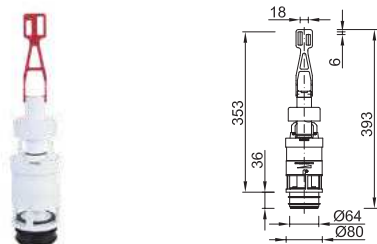

Kiszérlés	Súly	Méret
1 db	0,245 kg	400 x 200 mm

STY-746 | 5 998607 374608

- HU Beépíthető WC tartályhoz házigyári WC elem
- GB Set of screws for NIAGARA built-in toilet cistern
- SK Rámová konzola na konštrukciu pre WC nádržku NIAGARA
- RO Colier de perete ajustabil pentru vas WC NIAGARA
- HR Prikjučak za ugradbeni vodokotlić
- RU Монтажный элемент для скрытого бачка „NIAGARA”