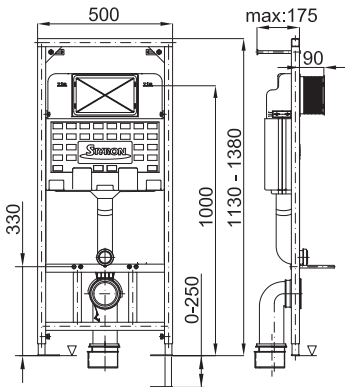

Terméklejelmzők

Kiszereles	1 db
Súly	7,797 kg
Méret	1000 x 470 x 170 mm
Szerelés magasság	1045 mm
Öblítési beállítás	3/6-9 l

E-01 | 5 998607 374127

HU Egységcsomag: NIAGARA WC tartály + fehér szögletes nyomólap + fali WC csésze + WC ülőke
GB NIAGARA Pack (Pre-wall installation WC cistern) with white flush plate (square design) + toilet seat
SK Set NIAGARA + biela tlačítka
RO Ansamblu, NIAGARA + clapeta albă
HR Set NIAGARA + bijelo tipkalo
RU Инсталляционный пакет, "Niagara" + белая клавиша.

S-158-2

STY-745-1

STY-745-2

STY-757

CSA-03

CSA-01

STY-740 | 5 || 998607 || 374004 ||

- HU NIAGARA fix, falon belüli WC tartály, térvázás
- GB NIAGARA fix, built-in toilet cistern with built-in metal frame
- SK Podomietková WC nádržka NIAGARA FIX se samonosnou konštrukciou
- RO Rezervor WC NIAGARA FIX cu ramă metalică cu montare în perete
- HR NIAGARA FIX ugradbeni vodokotlić sa met.konstrukcijom
- RU Скрытый бачок с металлической рамой „NIAGARA FIX”

Termékjellemzők	
Kiszereles	1 db
Súly	13,295 kg
Méret	1150 x 520 x 170 mm
Szerelés magasság	1130 - 1380 mm
Öblítési beállítás	3/6-9 l

E-03 | 5 || 998607 || 374066 ||

- HU Egységcsomag: NIAGARA FIX WC tartály + fehér ovális nyomólap + fali WC csésze + WC ülőke
- GB NIAGARA FIX PACK (Pre-wall installation WC cistern) with white Flush plate + toilet seat
- SK Set NIAGARA Fix + biele tlačítko
- RO Ansamblu, NIAGARA fixă + clapeta albă
- HR Set NIAGARA Fix + bijelo tipkalo
- RU Инсталляционный пакет, "Ниагара Фикс" + белая клавиша

Termékjellemzők	
Kiszerezés	1 db
Súly	14,320 kg
Méret	1150 x 520 x 170 mm
Szerelés magasság	1130-1380 mm
Öblítési beállítás	3 / 6-9 l

Termékjellemzők	
Kiszerezés	1 db
Súly	14,370 kg
Méret	1150 x 520 x 170 mm
Szerelés magasság	1130-1380 mm
Öblítési beállítás	3 / 6-9 l