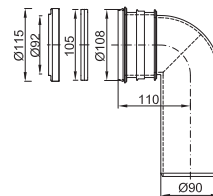

Termékjellemzők	
Kiszerezés	1 db
Súly	14,320 kg
Méret	1150 x 520 x 170 mm
Szerelés magasság	1130-1380 mm
Öblítési beállítás	3 / 6-9 l

Termékjellemzők	
Kiszerezés	1 db
Súly	14,370 kg
Méret	1150 x 520 x 170 mm
Szerelés magasság	1130-1380 mm
Öblítési beállítás	3 / 6-9 l

Kiszerezés	Súly	Méret
1 db	0,075 kg	-

STY-745-2 | 5 998607 374523

- HU WC bekötő egyenes, Ø90 mm-es szimeringgel
- GB Ø90 mm outlet straight wc connector kit
- SK Priama pripojovacia trubka pr.90 mm + gum. tesnenie v sete
- RO Țeavă dreaptă Ø90 mm pentru racordare vas WC + Etanșare cauciuc SET
- HR WC spojnica set Ø90 mm
- RU Насадка для спуска прямая, в комплекте, Ø90 мм

Kiszerezés	Súly	Méret
1 db	0,304 kg	250 x 400 mm

STY-745-3 | 5 998607 374530

- HU WC bekötő excenteres, Ø90/110 mm
- GB Waste reduction connector Ø90/110 mm kit
- SK Excentrický nádštavec na WC manžetu pr.90/110 mm + tesnenie
- RO Racord excentric / țeavă racordare vas WC Ø90/110 mm + Inel de etanșare cu buză + Inel exterior SET
- HR WC spojnica excentar set Ø90/100 mm
- RU Насадка для спуска эксцентрическая, в комплекте, Ø90/110 мм

Kiszerezés	Súly	Méret
1 db	0,130 kg	-

STY-745-4 | 5 998607 374547

- HU WC bekötő, könyök Ø90 mm
- GB Ø90 mm outlet WC connector kit
- SK WC manžetové koleno pr.90 mm
- RO Cot Ø90 mm pentru racordare vas WC + Inel de etanșare cu buză + Inel exterior SET
- HR WC spojnica koljeno Ø90 mm.
- RU Колено для спуска, в комплекте, Ø90 мм