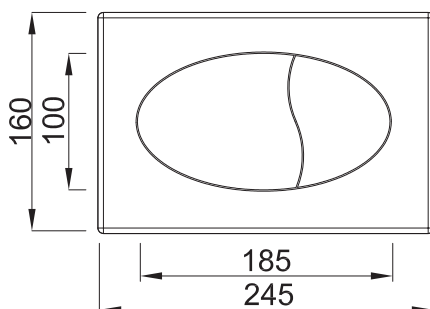

STY-801-4
krómozott, fényes keret, matt gombok
chrome covered polished frame and brushed button