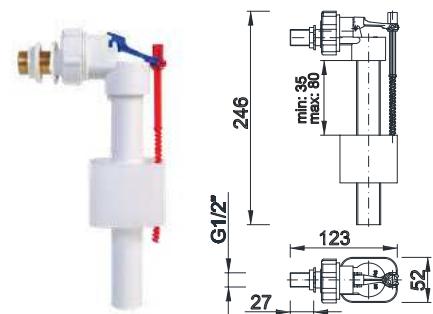

Termékjellemzők	
Kiszerezés	1 db
Súly	14,320 kg
Méret	1150 x 520 x 170 mm
Szerelés magasság	1130-1380 mm
Öblítési beállítás	3 / 6-9 l

Termékjellemzők	
Kiszerezés	1 db
Súly	14,370 kg
Méret	1150 x 520 x 170 mm
Szerelés magasság	1130-1380 mm
Öblítési beállítás	3 / 6-9 l

Kiszerezés	Súly	Méret
25 db	3,970 kg	390 x 385 x 305 mm

STY-712-M |

- HU** Töltőszelep WC tartályhoz, 1/2"-os műanyag menettel, univerzális
- GB** Filling valve with 1/2" plastic thread
- SK** Napúšťací univerzální ventil k WC, bočný 1/2"
- RO** Mecanism de încărcare universal cu racord plastic
- HR** 1/2" Dotočni ventil PP univerzalni
- RU** Впускной механизм для бачка унитаза с пластмассовой резьбой, универсальный

Kiszerezés	Súly	Méret
25 db	3,395 kg	390 x 385 x 305 mm

STY-712-R |

- HU** Töltőszelep WC tartályhoz, 1/2"-os réz menettel, univerzális
- GB** Filling valve with 1/2" copper thread connection
- SK** Napúšťací ventil k WC, bočný kov. dlhý závit 1/2"
- RO** Mecanism de încărcare WC cu racord din alamă lungă
- HR** 1/2" Dotočni ventil MS duži univerzalni
- RU** Впускной механизм для бачка унитаза с медной резьбой, универсальный