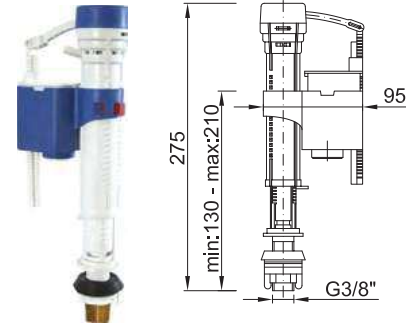

Kiszerezés	Súly	Méret
20 db	5,160 kg	620 x 315 x 255 mm

STY-706-M |

1. **HU** Töltőszelep WC tartályhoz, alsó bekötéses 1/2" műanyag menettel
   GB Bottom entry float valve with 1/2" plastic thread
   SK Napúšťací ventil k WC nádržke, spodné pripojenie 1/2" plast.závit
   RO Mecanism de încercare rezervor WC cu racord inferior din material plastic cu filet 1/2"
   HR Dotočni ventil, donji priključak 1/2" PP navoj
   RU Впускной механизм для бачка туалета с нижней подводкой 1/2", пластмассовой резьбой