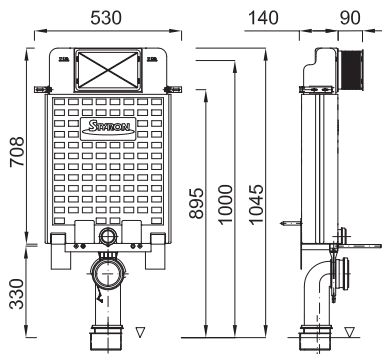

30
ÉVE 1989-2019
MAGYARORSZÁGON

STYRON

LEFOLYÓSZERELVÉNYEK

TERMÉKKATALÓGUS

Product catalogue

2020-2021

STY-741 | 5 998607 374103

HU NIAGARA, falon belüli WC tartály
GB NIAGARA, built-in installation WC cistern
SK Podomietková WC nádržka NIAGARA pro zamurovanie
RO Rezervor WC invizibil, NIAGARA
HR NIAGARA ugradbeni vodokotlić
RU Скрытый бачок „NIAGARA“

Terméklejelmzők

Kiszereles	1 db
Súly	7,797 kg
Méret	1000 x 470 x 170 mm
Szerelés magasság	1045 mm
Öblítési beállítás	3/6-9 l

E-01 | 5 998607 374127

HU Egységcsomag: NIAGARA WC tartály + fehér szögletes nyomólap + fali WC csésze + WC ülőke
GB NIAGARA Pack (Pre-wall installation WC cistern) with white flush plate (square design) + toilet seat
SK Set NIAGARA + biela tlačítka
RO Ansamblu, NIAGARA + clapeta albă
HR Set NIAGARA + bijelo tipkalo
RU Инсталляционный пакет, "Niagara" + белая клавиша.

Termékjellemzők	
Kiszereles	1 db
Súly	13,295 kg
Méret	1150 x 520 x 170 mm
Szerelés magasság	1130 - 1380 mm
Öblítési beállítás	3/6-9 l

E-03 | 5 || 998607 || 374066 ||

- HU Egységcsomag: NIAGARA FIX WC tartály + fehér ovális nyomólap + fali WC csésze + WC ülőke
- GB NIAGARA FIX PACK (Pre-wall installation WC cistern) with white Flush plate + toilet seat
- SK Set NIAGARA Fix + biele tlačítko
- RO Ansamblu, NIAGARA fixă + clapeta albă
- HR Set NIAGARA Fix + bijelo tipkalo
- RU Инсталляционный пакет, "Ниагара Фикс" + белая клавиша

Termékjellemzők	
Kiszerezés	1 db
Súly	14,320 kg
Méret	1150 x 520 x 170 mm
Szerelés magasság	1130-1380 mm
Öblítési beállítás	3 / 6-9 l

Termékjellemzők	
Kiszerezés	1 db
Súly	14,370 kg
Méret	1150 x 520 x 170 mm
Szerelés magasság	1130-1380 mm
Öblítési beállítás	3 / 6-9 l