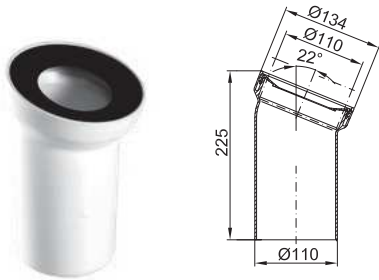

Kiszerezés	Súly	Méret
36 db	10,132 kg	790 x 395 x 305 mm

STY-530-60 |

- HU** WC bekötő, 60 mm-es eltolású
- GB** 60 mm offset WC connector with synthetic rubber
- SK** WC manžeta krátká s 60 mm excentricitou
- RO** Racord vas WC excentric 60 mm
- HR** Manžeta za WC školjku excentar 60 mm
- RU** Манжета для туалета со смещением на 60 мм, Ø110 мм

Kiszerezés	Súly	Méret
20 db	6,265 kg	700 x 360 x 270 mm

STY-530-E-G |

- HU** WC bekötő, egyenes, fehér, gumi
- GB** Straight synthetic rubber WC connector
- SK** WC manžeta rovná, bílá, gumová
- RO** Racord vas WC drept, alb, cu cauciuc sintetic
- HR** Manžeta za WC gumena, bijeli
- RU** Манжета для туалета

Kiszerezés	Súly	Méret
24 db	5,856 kg	300 x 400 x 400 mm

STY-530-20-G |

- HU** WC lefolyó csatlakozó 20 mm-es eltolással, gumi, Ø110 mm
- GB** 20 mm offset synthetic rubber WC connector, Ø110 mm outlet
- SK** WC manžeta 110 mm, gum.s 20 mm excentr.
- RO** Racord vas WC excentric 20 mm, cauciuc, Ø110 mm
- HR** Manžeta za WC školjku, excentar 20 mm, Ø110 mm
- RU** Манжета для спуска туалета со смещением на 20 мм, Ø110 мм

Kiszerezés	Súly	Méret
24 db	6,000 kg	300 x 400 x 400 mm

STY-530-22°

- HU** WC bekötő, 22°-os dőlésszögű
GB 22° angle elbow WC connector
SK WC manžeta s 22° sklonom
RO Cot de racordare vas WC la 22°
HR Priključak za odvod WC 22°
RU Колено с уклоном 22°