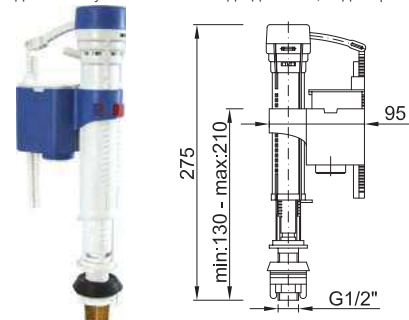

Kiszerezés	Súly	Méret
20 db	5,160 kg	620 x 315 x 255 mm

STY-706-M |

- HU** Töltőszelep WC tartályhoz, alsó bekötéses 1/2" műanyag menettel
GB Bottom entry float valve with 1/2" plastic thread
SK Napúšťací ventil k WC nádržke, spodné pripojenie 1/2" plast.závit
RO Mecanism de încercare rezervor WC cu racord inferior din material plastic cu filet 1/2"
HR Dotočni ventil, donji priključak 1/2" PP navoj
RU Впускной механизм для бачка туалета с нижней подводкой 1/2", пластмассовой резьбой

Kiszerezés	Súly	Méret
20 db	4,740 kg	620 x 315 x 255 mm

STY-706-R |

- HU** Töltőszelep WC tartályhoz, alsó bekötéses 1/2" réz menettel
GB Bottom entry float valve with 1/2" copper thread
SK Napúšťací ventil k WC nádržke, spodné pripojenie 1/2" kov.závit
RO Mecanism de încercare rezervor WC cu racord inferior din alamă cu filet 1/2"
HR Dotočni ventil, donji priključak 1/2" MS navoj
RU Впускной механизм для бачка туалета с нижней подводкой 1/2", медной резьбой