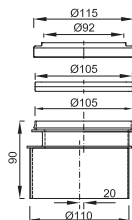

Kiszerezés	Súly	Méret
1 db	1,351 kg	-

STY-745-1 | 5 998607 374516

- HU WC bekötő egyenes, Ø45 mm-es, gumi szimeringgel
- GB Ø45 mm inlet straight wc connector kit
- SK Pr.45 mm pripojovací trubka + gumové tesnenie v sete
- RO Țeavă Ø45 mm pentru racordare vas WC + Set de etanșare cauciuc
- HR WC spojnica Ø45 mm gumeni smering
- RU Водосливная труба Ø45 мм, с резиновой прокладкой

Kiszerezés	Súly	Méret
1 db	0,075 kg	-

STY-745-2 | 5 998607 374523

- HU WC bekötő egyenes, Ø90 mm-es szimeringgel
- GB Ø90 mm outlet straight wc connector kit
- SK Priama pripojovacia trubka pr.90 mm + gum. tesnenie v sete
- RO Țeavă dreaptă Ø90 mm pentru racordare vas WC + Etanșare cauciuc SET
- HR WC spojnica set Ø90 mm
- RU Насадка для спуска прямая, в комплекте, Ø90 мм

Kiszerezés	Súly	Méret
1 db	0,304 kg	250 x 400 mm

STY-745-3 | 5 998607 374530

- HU WC bekötő excenteres, Ø90/110 mm
- GB Waste reduction connector Ø90/110 mm kit
- SK Excentrický nádštavec na WC manžetu pr.90/110 mm + tesnenie
- RO Racord excentric / țeavă racordare vas WC Ø90/110 mm + Inel de etanșare cu buză + Inel exterior SET
- HR WC spojnica excentar set Ø90/100 mm
- RU Насадка для спуска эксцентрическая, в комплекте, Ø90/110 мм