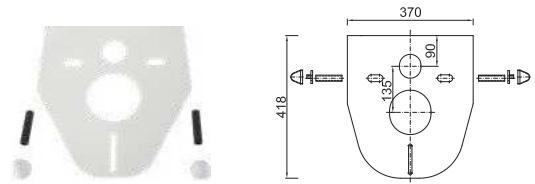

Kiszérlés	Súly	Méret
1 db	0,069 kg	400 x 470 mm

CSA-01 | 5 998607 373243

- HU Csavar készlet NIAGARA rögzítéséhez
- GB Set of screws for NIAGARA built-in WC cistern
- SK SET upevňovací k STY-741
- RO Set șurub fixare NIAGARA
- HR Set vijaka za montažu NIAGARA
- RU Комплект крепления для „NIAGARA”