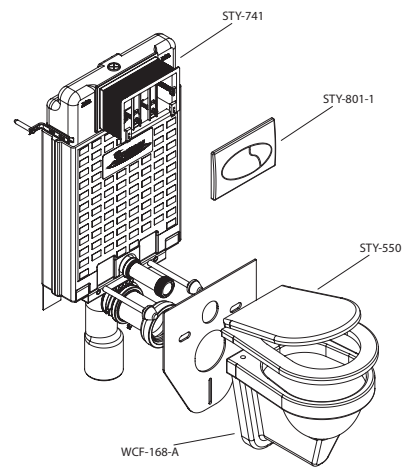

Terméklejelmzők

Kiszereles	1 db
Súly	7,797 kg
Méret	1000 x 470 x 170 mm
Szerelés magasság	1045 mm
Öblítési beállítás	3/6-9 l

E-01 | 5 998607 374127

HU Egységcsomag: NIAGARA WC tartály + fehér szögletes nyomólap + fali WC csésze + WC ülőke
GB NIAGARA Pack (Pre-wall installation WC cistern) with white flush plate (square design) + toilet seat
SK Set NIAGARA + biela tlačítka
RO Ansamblu, NIAGARA + clapeta albă
HR Set NIAGARA + bijelo tipkalo
RU Инсталляционный пакет, "Niagara" + белая клавиша.