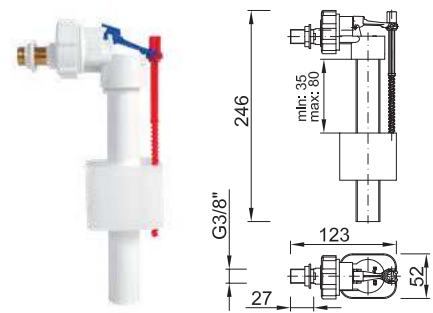

Termékjellemzők	
Kiszerezés	1 db
Súly	14,320 kg
Méret	1150 x 520 x 170 mm
Szerelés magasság	1130-1380 mm
Öblítési beállítás	3 / 6-9 l

Termékjellemzők	
Kiszerezés	1 db
Súly	14,370 kg
Méret	1150 x 520 x 170 mm
Szerelés magasság	1130-1380 mm
Öblítési beállítás	3 / 6-9 l

Kiszerezés	Súly	Méret
20 db	3,530 kg	390 x 385 x 305 mm

STY-703-M |

- HU** Töltőszelep WC tartályhoz, 3/8"-os műanyag menettel, univerzális + 1/2"-os átalakítóval
- GB** Filling valve with 3/8" plastic thread + 1/2" converter for thread
- SK** Napúšťací univerzální ventil k WC, bočný 3/8" + redukcia 1/2"
- RO** Mecanism de încărcare universal cu racord plastic
- HR** 3/8" dotočni ventil PP univerzalni
- RU** Впускной механизм для бачка унитаза с пластмассовой резьбой, универсальный

Kiszerezés	Súly	Méret
25 db	3,395 kg	390 x 385 x 305 mm

STY-703-R |

- HU** Töltőszelep WC tartályhoz, 3/8"-os réz menettel, univerzális
- GB** Filling valve with 3/8" copper thread connection
- SK** Napúšťací ventil k WC, bočný kov. dlhý závit 3/8"
- RO** Mecanism de încărcare WC cu racord din alamă lungă
- HR** 3/8" dotočni ventil MS duži univerzalni
- RU** Впускной механизм для бачка унитаза с медной резьбой, универсальный