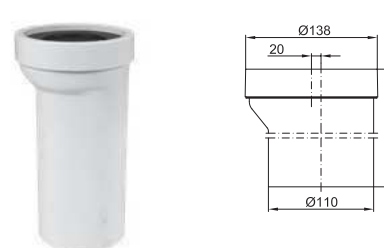

Kiszerezés	Súly	Méret
18 db	6,277 kg	790 x 395 x 305 mm

STY-530-20-H

- HU** WC bekötő, 20-mm-es eltolással, hosszú
GB Ø110 mm outlet, 20 mm offset WC connector with synthetic rubber, long
SK WC manžeta dlhá s 20 mm.excentr.
RO Legătură WC excentric 20 mm lung
HR Priključak za odvod WC, excentar 20 mm, duga
RU Насадка для туалета со смещением на 20 мм, Ø110 мм, длинная

Kiszerezés	Súly	Méret
18 db	6,871 kg	790 x 395 x 305 mm

STY-530-110-20

- HU** WC lefolyó csatlakozó 20 mm-es eltolással, Ø110 mm
GB WC connector Ø110 mm outlet, 20 mm offset
SK WC manžeta pr.110 mm, 20 mm excentr.
RO Racord vas WC excentric 20 mm, cauciuc, Ø110 mm
HR Priključak za odvod WC, excentar 20 mm, Ø110 mm
RU Насадка для туалета со смещением на 20 мм, Ø110 мм